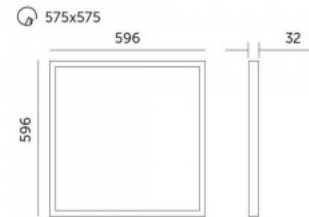

### Tuotekoodi 19304

Teho 40W  
 Valovirta 4400luumenia  
 Valaistusteho lm79 110W  
 Väriämpötila päivänvalkoinen 4000K  
 Linssin kulma 120  
 Kotelointiluokka IP65  
 Korkeus 32.0mm  
 Leveys 596.0mm  
 Pituus 596.0mm  
 Paino 1.49 kg  
 Paketissa 1kpl  
 Laatikossa 6kpl  
 Iskunkestävyys IK04  
 Käyttölämpötila -20 - +40°C

### Tuotekoodi 20865

Teho 25/36/40W  
 Maksimiteho 40W/1m  
 Valovirta 6400luumena  
 Väriämpötila 3CCT 3000K, 4000K,  
 5700K  
 Linssin kulma 90  
 Kotelointiluokka IP20  
 Korkeus 32.0mm  
 Leveys 595.0mm  
 Pituus 595.0mm  
 Paino 1.49 kg  
 Paketissa 1kpl  
 Laatikossa 6kpl  
 Iskunkestävyys IK04  
 Käyttölämpötila -20 - +40°C