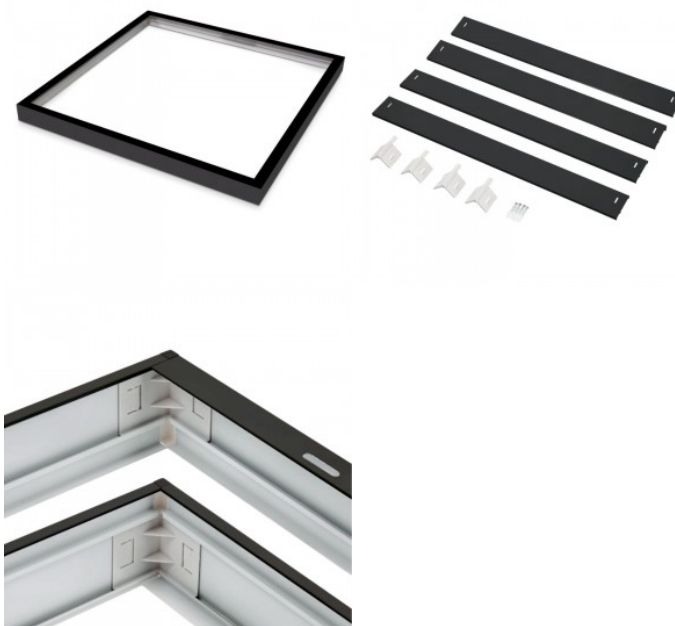

Kiinnityskehys NELIO 600x600 63mm musta

Tuotekoodi 17777

Brändi NELIO
Korkeus 63.0mm
Leveys 600.0mm
Pituus 600.0mm
Laatikossa 20kpl
Rungon väri musta
Rungon materiaali alumiini
Kiilto puolihimmeä
Käyttöympäristö sisäkäyttöön

600x600-paneeli pinnalliseen käyttöön. LED-paneelikehyksemme on suunniteltu tarjoamaan käytännöllinen ja esteettinen ratkaisu LED-paneelien asentamiseen. Kehys antaa paneelille vakaan tuen ja samalla luo visuaalisesti miellyttävän ulkonäön. Nosta jokapäiväisen valaistuksen laatua ja valitse LED-talon valikoimasta huippuluokan valaistusratkaisu!