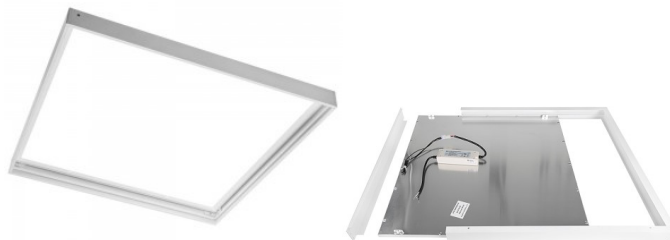

Kiinnityskehys NELIO 600x600 63mm valkoinen

Tuotekoodi 15495

Brändi NELIO
Korkeus 63.0mm
Leveys 600.0mm
Pituus 600.0mm
Paino 300 g
Laatikossa 20kpl
Rungon väri valkoinen
Rungon materiaali alumiini
Kiilto puolihimmeä
Käyttöympäristö sisäkäyttöön

600x600-paneeli pinnalliseen käyttöön. LED-paneelikehyksemme on suunniteltu tarjoamaan käytännöllinen ja esteettinen ratkaisu LED-paneelien asentamiseen. Kehys antaa paneelille vakaan tuen ja samalla luo visuaalisesti miellyttävän ulkonäön. Nosta jokapäiväisen valaistuksen laatua ja valitse LED-talon valikoimasta huippuluokan valaistusratkaisu!