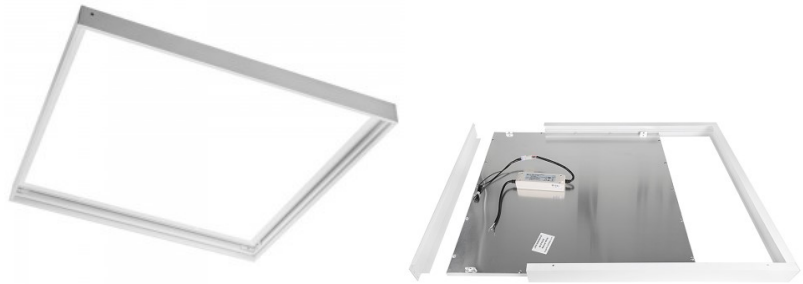

Kiinnityskehys NELIO 600x600 63mm valkoinen

Tuotekoodi 15495

Brändi NELIO
Korkeus 63.0mm
Leveys 600.0mm
Pituus 600.0mm
Paino 300g
Laatikossa 20kpl
Rungon väri valkoinen
Rungon materiaali alumiini
Kiilto puolihimmeä
Käyttöympäristö sisäkäyttöön

600x600-paneeli pinnalliseen käyttöön. LED-paneelikehyksemme on suunniteltu tarjoamaan käytännöllinen ja esteettinen ratkaisu LED-paneelien asentamiseen. Kehys antaa paneelille vakaan tuen ja samalla luo visuaalisesti miellyttävän ulkonäön. Nosta jokapäiväisen valaistuksen laatua ja valitse LED-talon valikoimasta huippuluokan valaistusratkaisu!

LED-moduulivalaisin PROLUMEN 1200x300 Backlit valkoinen 230V 25W 5000lm 120° IP20 840