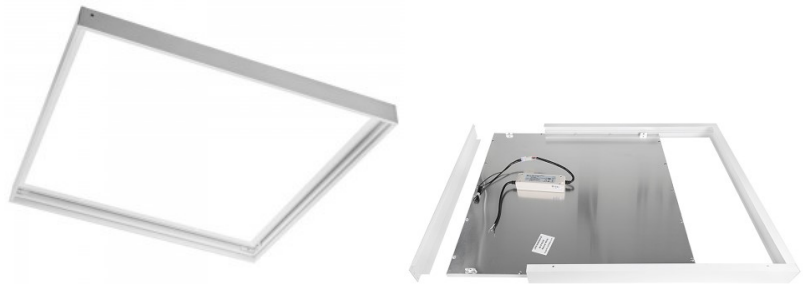

Kiinnityskehys NELIO 600x600 45mm valkoinen

Tuotekoodi 14122

Brändi NELIO
Korkeus 45.0mm
Leveys 600.0mm
Pituus 600.0mm
Paino 300g
Paketissa 1kpl
Laatikossa 20kpl
Rungon väri valkoinen
Rungon materiaali alumiini
Kiilto puolihimmeä
Käyttöympäristö sisäkäyttöön

600x600-paneeli pinnalliseen käyttöön. LED-paneelikehyksemme on suunniteltu tarjoamaan käytännöllinen ja esteettinen ratkaisu LED-paneelien asentamiseen. Kehys antaa paneelille vakaan tuen ja samalla luo visuaalisesti miellyttävän ulkonäön. Nosta jokapäiväisen valaistuksen laatua ja valitse LED-talon valikoimasta huippuluokan valaistusratkaisu!