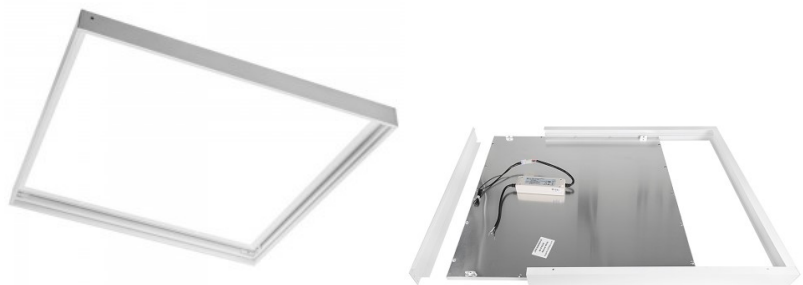

Kiinnityskehys NELIO 600x600 45mm valkoinen

Tuotekoodi 14122

Brändi NELIO
Korkeus 45.0mm
Leveys 600.0mm
Pituus 600.0mm
Paino 300 g
Paketissa 1kpl
Laatikossa 20kpl
Rungon väri valkoinen
Rungon materiaali alumiini
Kiilto puolihimmeä
Käyttöympäristö sisäkäyttöön

600x600-paneeli pinnalliseen käyttöön. LED-paneelikehyksemme on suunniteltu tarjoamaan käytännöllinen ja esteettinen ratkaisu LED-paneelien asentamiseen. Kehys antaa paneelille vakaan tuen ja samalla luo visuaalisesti miellyttävän ulkonäön. Nosta jokapäiväisen valaistuksen laatua ja valitse LED-talon valikoimasta huippuluokan valaistusratkaisu!