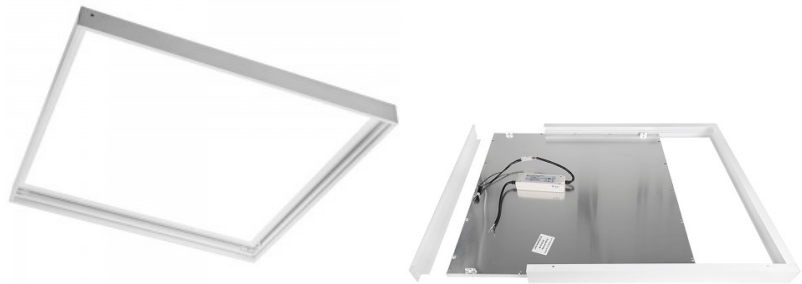

Kiinnityskehys NELIO 600x600 45mm valkoinen

Tuotekoodi 14122

Brändi NELIO
Korkeus 45.0mm
Leveys 600.0mm
Pituus 600.0mm
Paino 300 g
Paketissa 1kpl
Laatikossa 20kpl
Rungon väri valkoinen
Rungon materiaali alumiini
Kiilto puolihimmeä
Käyttöympäristö sisäkäyttöön

600x600-paneeli pinnalliseen käyttöön. LED-paneelikehyksemme on suunniteltu tarjoamaan käytännöllinen ja esteettinen ratkaisu LED-paneelien asentamiseen. Kehys antaa paneelille vakaan tuen ja samalla luo visuaalisesti miellyttävän ulkonäön. Nosta jokapäiväisen valaistuksen laatua ja valitse LED-talon valikoimasta huippuluokan valaistusratkaisu!