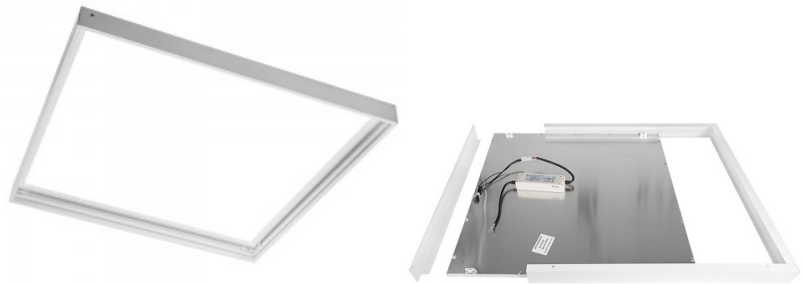

Kiinnityskehys NELIO 600x600 45mm valkoinen

Tuotekoodi 14122

Brändi NELIO
Korkeus 45.0mm
Leveys 600.0mm
Pituus 600.0mm
Paino 300 g
Paketissa 1kpl
Laatikossa 20kpl
Rungon väri valkoinen
Rungon materiaali alumiini
Kiilto puolihimmeä
Käyttöympäristö sisäkäyttöön

600x600-paneeli pinnalliseen käyttöön. LED-paneelikehyksemme on suunniteltu tarjoamaan käytännöllinen ja esteettinen ratkaisu LED-paneelien asentamiseen. Kehys antaa paneelille vakaan tuen ja samalla luo visuaalisesti miellyttävän ulkonäön. Nosta jokapäiväisen valaistuksen laatua ja valitse LED-talon valikoimasta huippuluokan valaistusratkaisu!