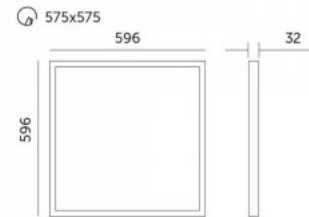

Moduulivalaisin CAPRI 600x600 G3 25/36/40W 6400lm 90° IP20 3000K, 4000K, 5700K 3CCT

Tuotekoodi 20865

Teho 25/36/40W
Maksimiteho 40W/1m
Valovirta 6400luumena
Väriämpötila 3CCT 3000K, 4000K,
5700K
Linssin kulma 90
Kotelointiluokka IP20
Korkeus 32.0mm
Leveys 595.0mm
Pituus 595.0mm
Paino 1.49 kg
Paketissa 1kpl
Laatikossa 6kpl
Iskunkestävyys IK04
Käyttölämpötila -20 - +40°C

Moduulivalaisin CAPRI 600x600 valkoinen 230V 25, 36, 40W 5200lm CRI80 120° IP44/40 3000K, 4000K, 5700K 3CCT