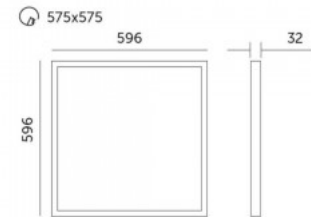

Moduulivalaisin CAPRI 600x600 G3 25/36/40W 6400lm 90° IP20 3000K, 4000K, 5700K 3CCT

Tuotekoodi 20865

Teho 25/36/40W
Maksimiteho 40W/1m
Valovirta 6400luumena
Väriämpötila 3CCT 3000K, 4000K,
5700K
Linssin kulma 90
Kotelointiluokka IP20
Korkeus 32.0mm
Leveys 595.0mm
Pituus 595.0mm
Paino 1.49 kg
Paketissa 1kpl
Laatikossa 6kpl
Iskunkestävyys IK04
Käyttölämpötila -20 - +40°C

Moduulivalaisin CAPRI 600x600 valkoinen 230V 25, 36, 40W 5200lm CRI80 120° IP44/40 3000K, 4000K, 5700K 3CCT