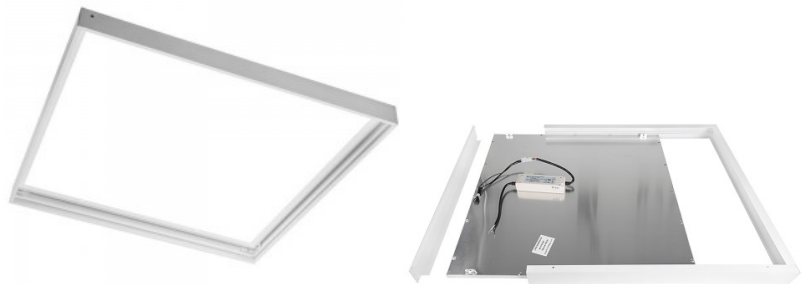

Kiinnityskehys NELIO 600x600 63mm valkoinen

Tuotekoodi 15495

Brändi NELIO
Korkeus 63.0mm
Leveys 600.0mm
Pituus 600.0mm
Paino 300 g
Laatikossa 20kpl
Rungon väri valkoinen
Rungon materiaali alumiini
Kiilto puolihimmeä
Käyttöympäristö sisäkäyttöön

600x600-paneeli pinnalliseen käyttöön. LED-paneelikehyksemme on suunniteltu tarjoamaan käytännöllinen ja esteettinen ratkaisu LED-paneelien asentamiseen. Kehys antaa paneelille vakaan tuen ja samalla luo visuaalisesti miellyttävän ulkonäön. Nosta jokapäiväisen valaistuksen laatua ja valitse LED-talon valikoimasta huippuluokan valaistusratkaisu!

Moduulivalaisin NELIO NELIO G2 600x300 valkoinen 230V 25W 3120lm 120° IP40 840