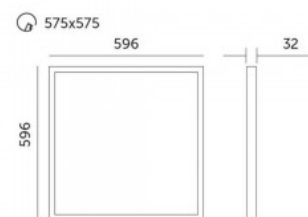

Moduulivalaisin CAPRI 600x600 40W 4400lm 120° IP65 4000K päivänvalkoinen

Tuotekoodi 19304

Teho 40W
Valovirta 4400luumenia
Valaistusteho lm79 110W
Väriämpötila päivänvalkoinen 4000K
Linssin kulma 120
Kotelointiluokka IP65
Korkeus 32.0mm
Leveys 596.0mm
Pituus 596.0mm
Paino 1.49 kg
Paketissa 1kpl
Laatikossa 6kpl
Iskunkestävyys IK04
Käyttölämpötila -20 - +40°C