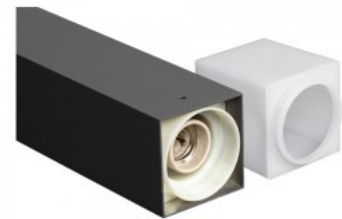

Pollarivalaisin LFGE27GR musta 230V E27 IP65

Tuotekoodi 16455

Syöttöjännite 230V
Maksimiteho 16W/1m
Kanta E27
Kotelointiluokka IP65
Korkeus 600.0mm
Leveys 76.0mm
Pituus 76.0mm
Paketissa 1kpl
Rungon väri musta
Rungon materiaali alumiini
Kiilto matto
Käyttöympäristö ulkokäyttöön
Takuu 2 vuotta

Pollarivalaisin ulkokäyttöön. Sopii hyvin ajotien ja kävelytien valaisemiseen. Suojausluokka IP65 tarkoittaa, että valaisin on suojattu hienolta pölyltä ja vesiruisuilta, ja sitä voidaan käyttää ulkona. Valaisimessa on E27-kanta. Valaise maailmasi LED-talon ammattilaisten avulla - [katso projektiportfoliomme täältä!](#)

Pollarivalaisin LOG1227 musta 230V 12W 900lm IP65 2700K lämmin valkoinen

Tuotekoodi 16383

Syöttöjännite 230V
Teho 12W
Valovirta 900luumenia
Valaistusteho 1m79 75W
Väriämpötila lämmin valkoinen 2700K
Kotelointiluokka IP65
Korkeus 534.0mm
Halkaisija 280.0mm
Rungon väri musta
Kiilto matto
Käyttöympäristö ulkokäyttöön
Takuu 2 vuotta

Vaikuttava pollarivalaisin, täydellinen lisä ajotielle ja puutarhaan! Suojausluokka IP65 tarkoittaa, että valaisin on suojattu hienolta pölyltä ja vesiruisuilta, ja sitä voidaan käyttää ulkona. Valaise maailmasi LED-talon ammattilaisten avulla - [katso projektiportfoliomme täältä!](#)