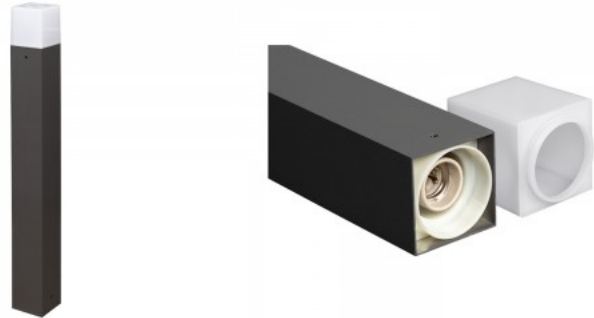

Pollarivalaisin LFGE27GR musta 230V E27 IP65

Tuotekoodi 16455

Hinta 32,57+ALV

Syöttöjännite 230V
Maksimiteho 16W/1m
Kanta E27
Kotelointiluokka IP65
Korkeus 600.0mm
Leveys 76.0mm
Pituus 76.0mm
Paketissa 1kpl
Rungon väri musta
Rungon materiaali alumiini
Kiilto matto
Käyttöympäristö ulkokäyttöön
Takuu 2 vuotta

Pollarivalaisin LOG1227 musta 230V 12W 900lm IP65 2700K lämmin valkoinen

Tuotekoodi 16383

Syöttöjännite 230V
Teho 12W
Valovirta 900luumenia
Valaistusteho 75W
Väriämpötila (cct) lämmin valkoinen
2700K
Kotelointiluokka IP65
Korkeus 534.0mm
Halkaisija 280.0mm
Rungon väri musta
Kiilto matto
Käyttöympäristö ulkokäyttöön
Takuu 2 vuotta

PROLUMEN Pollarivalo ML08 0,7m musta 230V 8W 600lm CRI80 120° IP65 3000K lämmin valkoinen

Tuotekoodi 15342

Hinta 77,03+ALV

Brändi [PROLUMEN](#)

Syöttöjännite 230V

Teho 8W

Valovirta 600luumenia

Valaistusteho 75W

Väriämpötila (cct) lämmin valkoinen
3000K

Linssin kulma 120

Cri 80

Sdcm - macadam ellipses 6

Kotelointiluokka IP65

Käyttöikä 50000h

Korkeus 700.0mm

Leveys 140.0mm