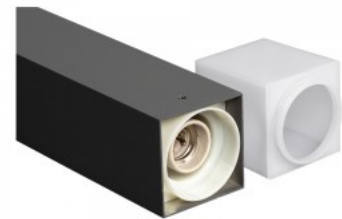

Pollarivalaisin LFGE27GR musta 230V E27 IP65

Tuotekoodi 16455

Syöttöjännite 230V
 Maksimiteho 16W/1m
 Kanta E27
 Kotelointiluokka IP65
 Korkeus 600.0mm
 Leveys 76.0mm
 Pituus 76.0mm
 Paketissa 1kpl
 Rungon väri musta
 Rungon materiaali alumiini
 Kiilto matto
 Käyttöympäristö ulkokäyttöön
 Takuu 2 vuotta

Pollarivalaisin ulkokäyttöön. Sopii hyvin ajotien ja kävelytien valaisemiseen. Suojausluokka IP65 tarkoittaa, että valaisin on suojattu hienolta pölyltä ja vesiruisuilta, ja sitä voidaan käyttää ulkona. Valaisimessa on E27-kanta. Valaise maailmasi LED-talon ammattilaisten avulla - [katso projektiportfoliomme täältä!](#)

Pollarivalaisin PROLUMEN ML08 musta 230V 8W 600lm 120° IP65 930

Tuotekoodi 15342

Brändi [PROLUMEN](#)

Syöttöjännite 230V

Tehokerroin 0.90

Teho 8W

Valovirta 600luumenia

Valaistusteho lm79 75W

Väriämpötila lämmin valkoinen 3000K

Linssin kulma 120

Cri 90

Sdcm - macadam ellipses 6

Kotelointiluokka IP65

Käyttöikä 50000h

Korkeus 700.0mm

Leveys 140.0mm