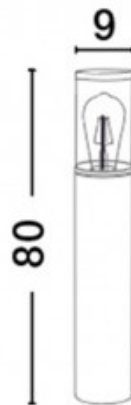

Pollarivalaisin Nova Luce Zosia tummanharmaa E27 IP65

Tuotekoodi 23018

Brändi Nova Luce
Kanta E27
Kotelointiluokka IP65
Korkeus 800.0mm
Halkaisija 90.0mm
Rungon väri tummanharmaa
Rungon materiaali alumiini + akryyli
Käyttöympäristö ulkokäyttöön
Takuu 3 vuotta