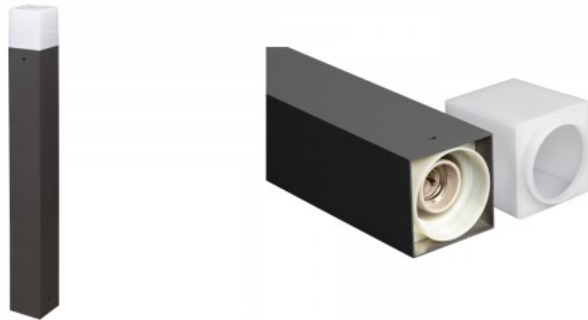

Pollarivalaisin LFGE27GR musta 230V E27 IP65

Tuotekoodi 16455

Syöttöjännite 230V
Maksimiteho 16W/1m
Kanta E27
Kotelointiluokka IP65
Korkeus 600.0mm
Leveys 76.0mm
Pituus 76.0mm
Paketissa 1kpl
Rungon väri musta
Rungon materiaali alumiini
Kiilto matto
Käyttöympäristö ulkokäyttöön
Takuu 2 vuotta

Pollarivalaisin ulkokäyttöön. Sopii hyvin ajotien ja kävelytien valaisemiseen. Suojausluokka IP65 tarkoittaa, että valaisin on suojattu hienolta pölyltä ja vesiruisuilta, ja sitä voidaan käyttää ulkona. Valaisimessa on E27-kanta. Valaise maailmasi LED-talon ammattilaisten avulla - [katso projektiportfoliomme täältä!](#)