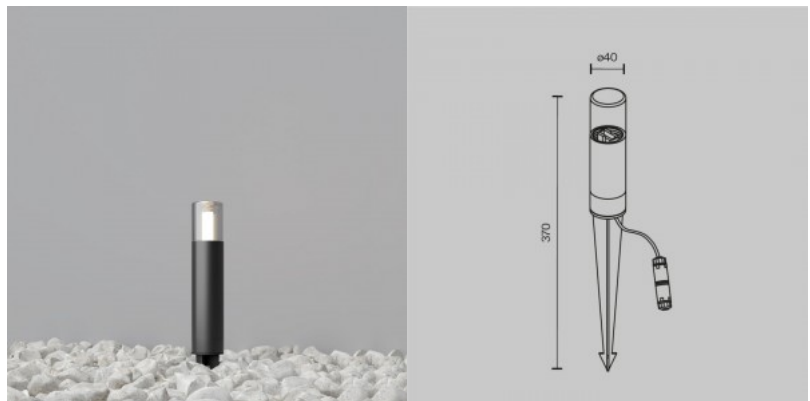

Pollarivalaisin Maytoni Glide grafiitti 20W G9 IP54

Tuotekoodi 19798

Brändi Maytoni
Teho 20W
Kanta G9
Koteloitusluokka IP54
Korkeus 370.0mm
Halkaisija 40.0mm
Rungon väri grafiitti
Rungon materiaali metalli + lasi
Käyttöympäristö ulkokäyttöön