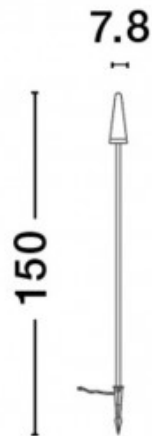

Pollarivalaisin Nova Luce Mabel musta 8,5W 590lm 36° IP54 3000K lämmin valkoinen

Tuotekoodi 22857

Brändi Nova Luce
Teho 8,5W
Maksimiteho 8.5W/1m
Valovirta 590luumena
Väriämpötila lämmin valkoinen 3000K
Linssin kulma 36
Kotelointiluokka IP54
Korkeus 1500.0mm
Pituus 78.0mm
Halkaisija 78.0mm
Rungon väri musta
Rungon materiaali alumiini + lasi
Käyttöympäristö ulkokäyttöön
Takuu 3 vuotta