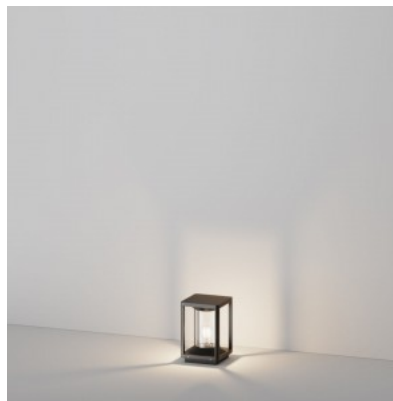

Pollarivalaisin Maytoni Cell grafiitti 15W E27 IP54

Tuotekoodi 19766

Brändi Maytoni
Teho 15W
Kanta E27
Kotelointiluokka IP54
Korkeus 220.0mm
Leveys 145.0mm
Pituus 145.0mm
Paino 1.08 kg
Paketin paino 1.2 kg
Rungon väri grafiitti
Rungon materiaali metalli + muovi
Käyttöympäristö ulkokäyttöön
Käyttölämpötila -40...+50°C°C