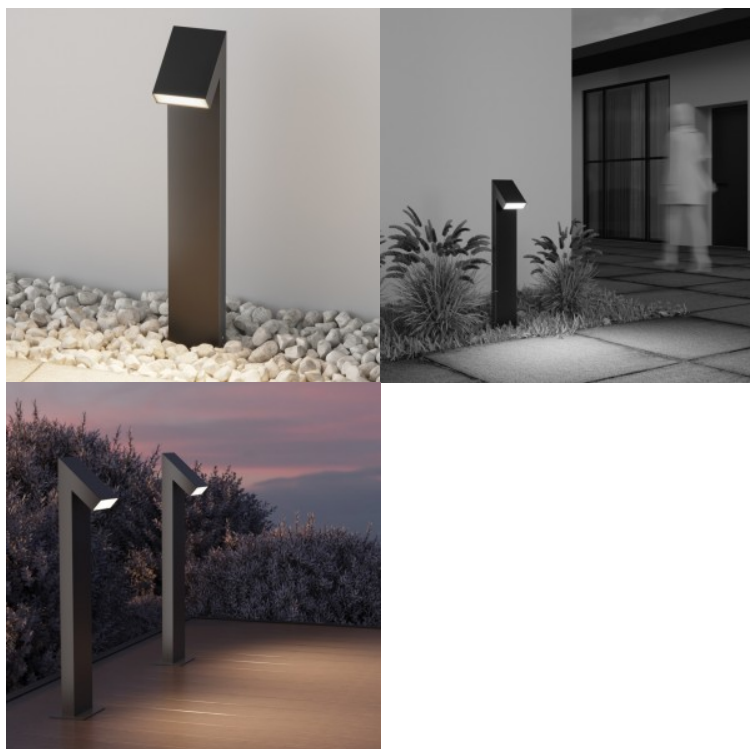

Pollarivalaisin Maytoni Guss grafiitti 15W 550lm 90° IP65 830

Tuotekoodi 19801

Brändi Maytoni
Teho 15W
Valovirta 550luumena
Valaistusteho 1m79 37W
Väriämpötila lämmin valkoinen 3000K
Linssin kulma 90
Cri 80
Kotelointiluokka IP65
Käyttöikä 50000h
Korkeus 900.0mm
Leveys 200.0mm
Pituus 180.0mm
Paino 2.84 kg
Paketin paino 3.51 kg
Rungon väri grafiitti
Rungon materiaali metalli + lasi
Käyttöympäristö ulkokäyttöön
Takuu 3 vuotta