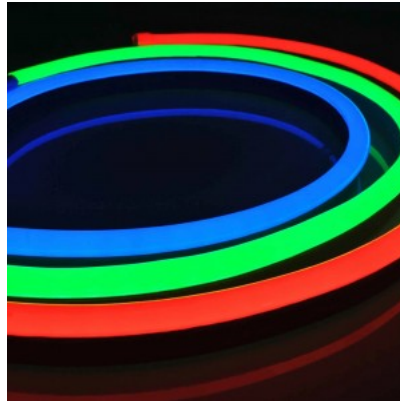

LED-nauha Neon Flex REVAL BULB 96LED 10x20 5m kela 24V 15W 100lm 115° IP67 RGB + 3000K RGBW lämmin

Tuotekoodi 16740

Hinta 140,00+ALV

Brändi [REVAL BULB](#)

Syöttöjännite 24V

Teho 15W

Valovirta 100luumenia

Valaistusteho 7W

Väriämpötila (cct) RGBW lämmin RGB
+ 3000K

Linssin kulma 115

Sdcm - macadam ellipses 6

Kotelointiluokka IP67

Korkeus 20.0mm

Leveys 10.0mm

Minimipituus 62.5mm

Pituus 5000.0mm

Iskunkestävyys IK08

Käyttölämpötila -20 ~ 45°C

Sertifikaatit CE

Takuu 3 vuotta