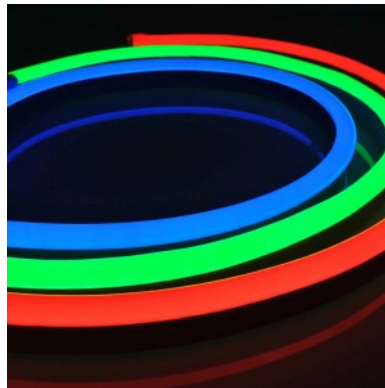

LED-nauha silikonissa - tehokkain suunnitteluelementti, jonka voit ottaa mukaan yrityksesi ja tapahtumiisi! Luo jännittävimmat ja esteettisimmät valaistusratkaisut! Tästä joustavasta LED-nauhasta voidaan muotoilla erilaisia tekstejä, numeroita, muotoja ja kuvioita. Kenelle/mille se on tarkoitettu? 1. Brändeille ja yrityksille, jotka haluavat luoda houkuttelevia ja silmiinpistäviä mainosvalaistusratkaisuja. 2. Arkkitehtonisiin sovelluksiin, korostamaan rakennuksen ääri viivoja, julkisivun valaistusta, sisustusta, portaiden valaistusta, tilojen erottamista jne. 3. Tapahtumien järjestämiseen LED-nauhat ovat ihanteellisia! Niiden avulla voidaan valaista lava, luoda lavastuksia ja luoda valoleikkisiä tunnelmia. 4. Teollisesti LED-nauhat ovat käytössä esimerkiksi koneiden ja työpaikan valaistuksessa sekä turvallisuusmerkkien luomisessa. IP67-suojaluokan LED-nauha soveltuu käytettäväksi sekä sisä- että ulkotiloissa. Voit luottaa tuotteisiimme, sillä myymme päivittäin satoja metrejä LED-nauhoja! Lähetä meille tiedustelu, niin teemme sinulle tarjouksen!

Arkkitehtonisten sovellusten
tukemiseksi, korostaen rakennuksen
ääriviivoja, julkisivun valaistusta,
sisustusta, portaiden valaistusta,
tilojen erottelua ja paljon muuta.
Tapahtumajärjestelyihin Neon Flex
LED -nauhat ovat täydellisiä! Niiden
avulla voidaan valaista lavat, luoda
lavarakenteita ja luoda valoisa
tunnelma. Teollisessa käytössä Neon
Flexia käytetään esimerkiksi koneiden
ja työpaikan valaistukseen sekä
turvamerkkien luomiseen. IP67-
luokiteltu LED-nauha sopii sekä sisä-
että ulkokäyttöön. Voit luottaa
tuotteisiimme, sillä myymme satoja
metrejä LED-nauhoja päivittäin!
Lähetä meille kysely, niin teemme
sinulle tarjouksen!