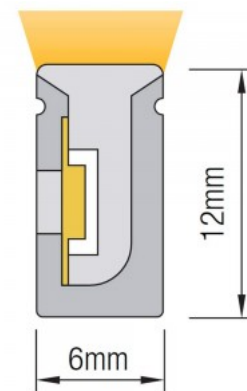

Joustava LED-neonputki REVAL BULB 6x12mm 5m 24V 14.4W 617lm 120° IP67 840

Tuotekoodi 15565

Brändi [REVAL BULB](#)

Syöttöjännite 24V

Teho 14.4W

Valovirta 617luumenia

Valaistusteho lm79 43W

Väriämpötila päivänvalkoinen 4000K

Linssin kulma 120

Valonlähde SANAN LED

Cri 80

Kotelointiluokka IP67

Käyttöikä 25000h

Korkeus 9.0mm

Leveys 7.0mm

Minimipituus 50.0mm

Pituus 5000.0mm

Sertifikaatit CE

Takuu 5 vuotta

Neon Flex LED-nauha, jossa LEDit ovat erikoismateriaalin sisällä, joka tasaisesti hajottaa valoa. Neon Flex LED-nauhat ovat joustavia ja helppoja asentaa. LED-nauhan leikkausväli on 50 mm. IP65-67 luokiteltu LED-nauha sopii sekä sisä- että ulkokäyttöön. Voit luottaa tuotteisiimme, sillä myymme päivittäin satoja metrejä LED-nauhoja! Lähetä meille tiedustelu, niin teemme sinulle tarjouksen!

Joustava LED-neonputki REVAL BULB 7014 5m 24V 9.6W 245lm 115° IP67 940