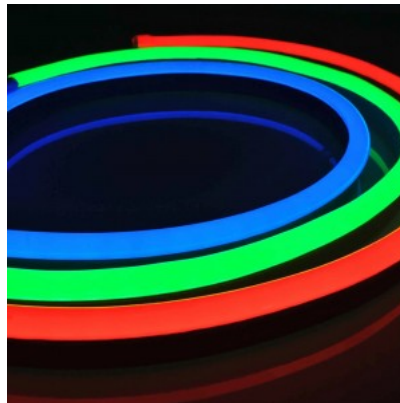

Tuotekoodi 15401

Brändi [REVAL BULB](#)
Syöttöjännite 24V
Teho 11.5W
Maksimiteho 11.5W/1m
Valovirta 150luumena
Valaistusteho 1m79 13W
Väriämpötila RGB RGB
Kotelointiluokka IP67
Korkeus 22.0mm
Leveys 12.0mm
Minimipituus 62.5mm
Sertifikaatit CE
Takuu 5 vuotta

Neon Flex RGB LED-nauha - vaikuttavin suunnitteluelementti yrityksellesi ja tapahtumiisi! Neon Flex luo jännittävimmit ja esteettisimmät valaistusratkaisut! Tästä joustavasta LED-nauhasta voi muotoilla erilaisia tekstejä, numeroita, muotoja ja kuvioita. Kenelle/mille Neon Flex - nauhat on suunniteltu? Brändeille ja yrityksille, jotka haluavat luoda houkuttelevia ja silmiinpistäviä mainosvalaistusratkaisuja. Arkkitehtonisten sovellusten tukemiseksi, korostaen rakennuksen ääri viivoja, julkisivun valaistusta, sisustusta, portaiden valaistusta, tilojen erottelua ja paljon muuta. Tapahtumajärjestelyihin Neon Flex LED -nauhat ovat täydellisiä! Niiden avulla voidaan valaista lavat, luoda lavarakenteita ja luoda valoisa tunnelma. Teollisessa käytössä Neon Flexia käytetään esimerkiksi koneiden ja työpaikan valaistukseen sekä turvamerkkien luomiseen. IP67-luokiteltu LED-nauha sopii sekä sisä- että ulkokäyttöön. Voit luottaa tuotteisiimme, sillä myymme satoja metrejä LED-nauhoja päivittäin! Lähetä meille kysely, niin teemme sinulle tarjouksen!