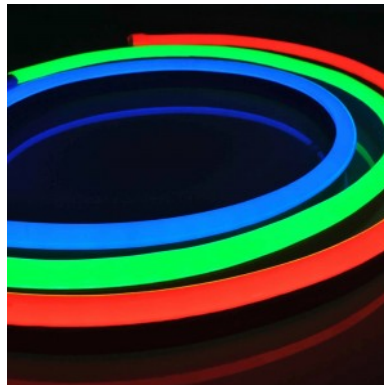

Arkkitehtonisten sovellusten tukemiseksi, korostaen rakennuksen ääri viivoja, julkisivun valaistusta, sisustusta, portaiden valaistusta, tilojen erottelua ja paljon muuta. Tapahtumajärjestelyihin Neon Flex LED -nauhat ovat täydellisiä! Niiden avulla voidaan valaista lavat, luoda lavarakenteita ja luoda valoisa tunnelma. Teollisessa käytössä Neon Flexia käytetään esimerkiksi koneiden ja työpaikan valaistukseen sekä turvamerkkien luomiseen. IP67- luokiteltu LED-nauha sopii sekä sisä- että ulkokäyttöön. Voit luottaa tuotteisiimme, sillä myymme satoja metrejä LED-nauhoja päivittäin! Lähetä meille kysely, niin teemme sinulle tarjouksen!