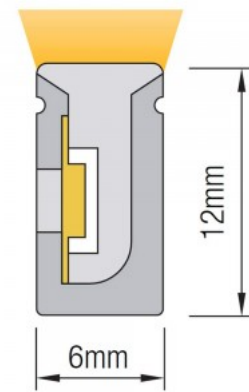

Joustava LED-neonputki REVAL BULB 6x12mm 5m 24V 14.4W 582lm IP67 830

Tuotekoodi 16931

Brändi [REVAL BULB](#)

Syöttöjännite 24V

Teho 14.4W

Valovirta 582luumena

Valaistusteho 1m79 40W

Väriämpötila lämmin valkoinen 3000K

Valonlähde SANAN LED

Cri 80

Kotelointiluokka IP67

Käyttöikä 25000h

Korkeus 9.0mm

Leveys 7.0mm

Minimipituus 50.0mm

Pituus 5000.0mm

Sertifikaatit CE

Takuu 5 vuotta

Neon Flex LED-nauha, jossa LEDit ovat erikoismateriaalin sisällä, joka tasaisesti hajottaa valoa. Neon Flex LED-nauhat ovat joustavia ja helppoja asentaa. LED-nauhan leikkausväli on 50 mm. IP65-67 luokiteltu LED-nauha sopii sekä sisä- että ulkokäyttöön. Voit luottaa tuotteisiimme, sillä myymme päivittäin satoja metrejä LED-nauhoja! Lähetä meille tiedustelu, niin teemme sinulle tarjouksen!