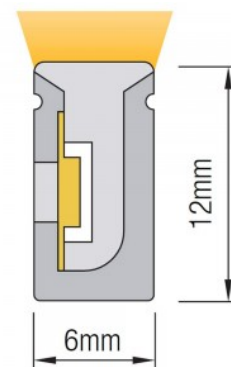

LED-nauha Neon Flex REVAL BULB 6x12mm 5m 24V 14.4W 617lm CRI80 IP67 4000K päivänvalkoinen

Tuotekoodi 15565

Hinta 65,30+ALV

Brändi [REVAL BULB](#)

Syöttöjännite 24V

Teho 14.4W

Valovirta 617luumena

Valaistusteho 43W

Väriämpötila (cct) päivänvalkoinen
4000K

Valonlähde SANAN LED

Cri 80

Kotelointiluokka IP67

Käyttöikä 25000h

Korkeus 9.0mm

Leveys 7.0mm

Minimipituus 50.0mm

Sertifikaatit CE

Takuu 3 vuotta