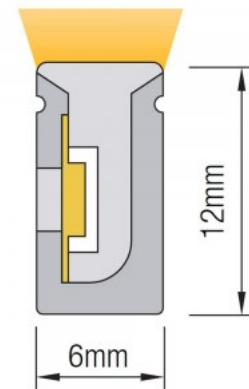

Korkeus 9.0mm

Leveys 7.0mm

Minimipituus 50.0mm

Pituus 5000.0mm

Sertifikaatit CE

Takuu 5 vuotta

Neon Flex LED-nauha, jossa LEDit ovat erikoismateriaalin sisällä, joka tasaisesti hajottaa valoa. Neon Flex LED-nauhat ovat joustavia ja helppoja asentaa. LED-nauhan leikkausväli on 50 mm. IP65-67 luokiteltu LED-nauha sopii sekä sisä- että ulkokäyttöön. Voit luottaa tuotteisiimme, sillä myymme päivittäin satoja metrejä LED-nauhoja! Lähetä meille tiedustelu, niin teemme sinulle tarjouksen!