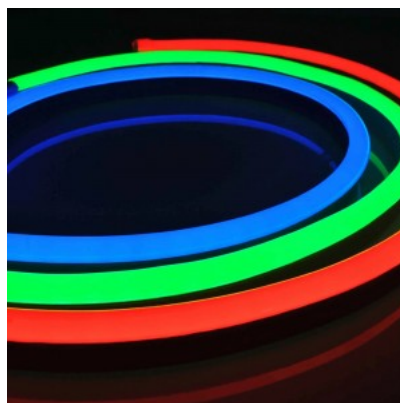

Kotelointiluokka IP67

Korkeus 22.0mm

Leveys 12.0mm

Minimipituus 62.5mm

Sertifikaatit CE

Takuu 3 vuotta

LED-valonauha REVAL BULB Digital Neon Flex stripe 20m rulla 24V 15W CRI80 IP67 3000K lämmin valkoinen

Tuotekoodi 15301