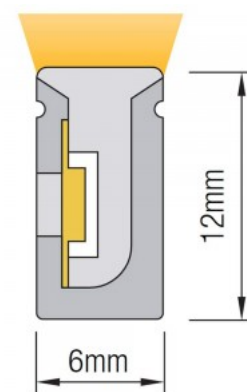

Korkeus 9.0mm

Leveys 7.0mm

Minimipituus 50.0mm

Pituus 5000.0mm

Sertifikaatit CE

Takuu 5 vuotta

Neon Flex LED-nauha, jossa LEDit ovat erikoismateriaalin sisällä, joka tasaisesti hajottaa valoa. Neon Flex LED-nauhat ovat joustavia ja helppoja asentaa. LED-nauhan leikkausväli on 50 mm. IP65-67 luokiteltu LED-nauha sopii sekä sisä- että ulkokäyttöön. Voit luottaa tuotteisiimme, sillä myymme päivittäin satoja metrejä LED-nauhoja! Lähetä meille tiedustelu, niin teemme sinulle tarjouksen!