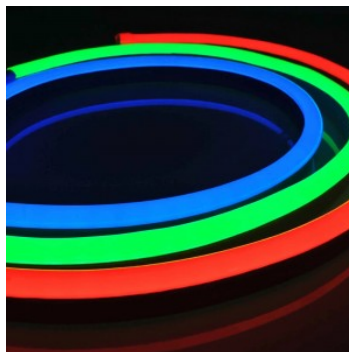

Minimipituus 62.5mm

Pituus 5000.0mm

Iskunkestävyys IK08

Käyttölämpötila -20 ~ 45°C

Sertifikaatit CE

Takuu 5 vuotta

Neon Flex RGB LED-nauha - vaikuttavin suunnitteluelementti yrityksellesi ja tapahtumiisi! Neon Flex luo jännittävimmät ja esteettisimmät valaistusratkaisut! Tästä joustavasta LED-nauhasta voi muotoilla erilaisia tekstejä, numeroita, muotoja ja kuvioita. Kenelle/mille Neon Flex - nauhat on suunniteltu? Brändeille ja yrityksille, jotka haluavat luoda houkuttelevia ja silmiinpistäviä mainosvalaistusratkaisuja. Arkkitehtonisten sovellusten tukemiseksi, korostaen rakennuksen ääri viivoja, julkisivun valaistusta, sisustusta, portaiden valaistusta, tilojen erottelua ja paljon muuta. Tapahtumajärjestelyihin Neon Flex LED -nauhat ovat täydellisiä! Niiden avulla voidaan valaista lavat, luoda lavarakenteita ja luoda valoisa tunnelma. Teollisessa käytössä Neon Flexia käytetään esimerkiksi koneiden ja työpaikan valaistukseen sekä turvamerkkien luomiseen. IP67-luokiteltu LED-nauha sopii sekä sisä- että ulkokäyttöön. Voit luottaa tuotteisiimme, sillä myymme satoja metrejä LED-nauhoja päivittäin! Lähetä meille kysely, niin teemme sinulle tarjouksen!