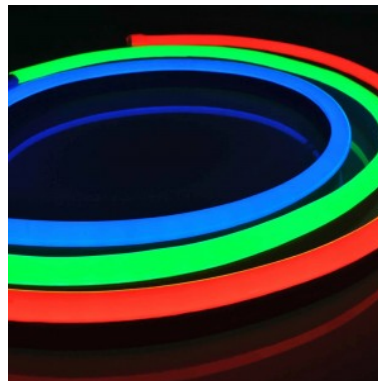

Arkkitehtonisten sovellusten tukemiseksi, korostaen rakennuksen ääriviivoja, julkisivun valaistusta, sisustusta, portaiden valaistusta, tilojen erottelua ja paljon muuta.

Tapahtumajärjestelyihin Neon Flex LED -nauhat ovat täydellisiä! Niiden avulla voidaan valaista lavat, luoda lavarakenteita ja luoda valoisa tunnelma. Teollisessa käytössä Neon Flexia käytetään esimerkiksi koneiden ja työpaikan valaistukseen sekä turvamerkkien luomiseen. IP67-luokiteltu LED-nauha sopii sekä sisä- että ulkokäyttöön. Voit luottaa tuotteisiimme, sillä myymme satoja metrejä LED-nauhoja päivittäin! Lähetä meille kysely, niin teemme sinulle tarjouksen!