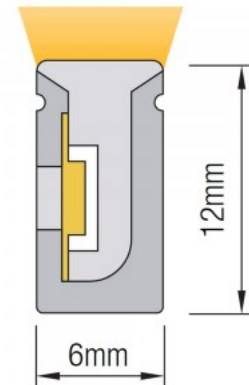

Kotelointiluokka IP67

Käyttöikä 50000h

Korkeus 22.0mm

Leveys 12.0mm

Minimipituus 25.0mm

Pituus 5000.0mm

Paino 1080g

Käyttölämpötila -20 ~ 45°C

Korkeus 9.0mm

Leveys 7.0mm

Minimipituus 50.0mm

Pituus 5000.0mm

Sertifikaatit CE

Takuu 3 vuotta

LED nauha ulkokäyttöön

LED-nauha Neon Flex REVAL BULB 6x12mm 5m 24V 14.4W 617lm CRI80 IP67 4000K päivänvalkoinen