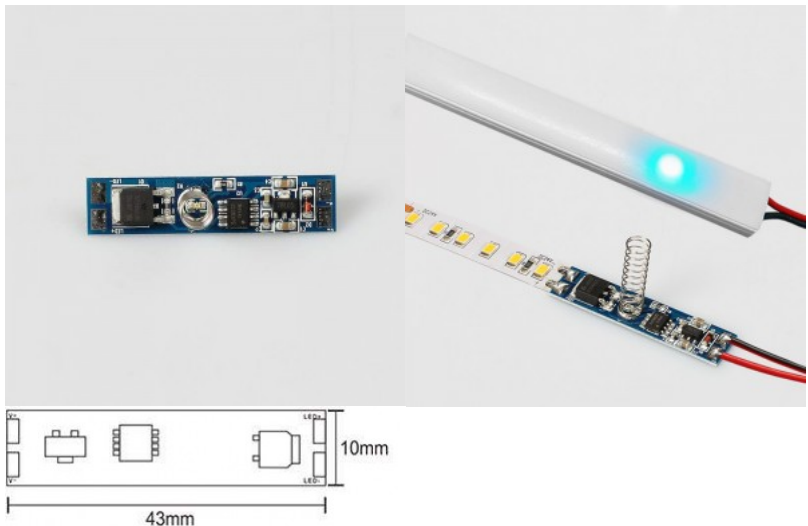

Virtakytkin ON OFF + DIM 12-24V 60W IP20 PUSH

Tuotekoodi 22836 PUSH dimmable

Syöttöjännite 12-24V
 Himmennettävä PUSH
 Teho 60W
 Maksimiteho 72W/1m
 Nimellisvirta 5000mA
 Kotelointiluokka IP20
 Leveys 10.0mm
 Pituus 55.0mm
 Takuu 2 vuotta

Virtakytkin ON OFF + DIM 12-24V IP20 PUSH

Tuotekoodi 13880 PUSH dimmable

Syöttöjännite 12-24V
 Himmennettävä PUSH
 Nimellisvirta 5000mA
 Kotelointiluokka IP20
 Korkeus 9.0mm
 Leveys 10.0mm
 Pituus 56.0mm
 Takuu 2 vuotta

Teho: 96W 12V, tai 192W 24V. Nopea kosketus: kytke päälle / pois päältä.
 Pitkä kosketus: himmennys.

Virtakytkin SKYDANCE E2-C3 ON OFF + DIM CCT 12-24V 96W IP20 PUSH

Tuotekoodi 19195 PUSH dimmable

Brändi [SKYDANCE](#)
 Syöttöjännite 12-24V
 Himmennettävä PUSH
 Teho 96W
 Maksimiteho 96W/1m
 Nimellisvirta 4000mA
 Kotelointiluokka IP20
 Korkeus 10.0mm
 Leveys 7.8mm
 Pituus 77.0mm
 Takuu 5 vuotta