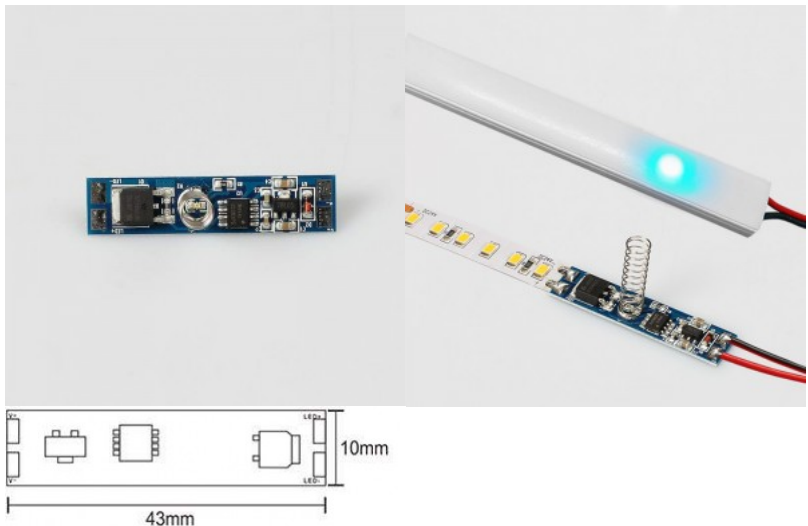

### Tuotekoodi 22836 PUSH dimmable

Syöttöjännite 12-24V  
 Himmennettävä PUSH  
 Teho 60W  
 Maksimiteho 72W/1m  
 Nimellisvirta 5000mA  
 Kotelointiluokka IP20  
 Leveys 10.0mm  
 Pituus 55.0mm  
 Takuu 2 vuotta

## Virtakytkin ON OFF + DIM 12-24V IP20 PUSH

### Tuotekoodi 13880 PUSH dimmable

Syöttöjännite 12-24V  
 Himmennettävä PUSH  
 Nimellisvirta 5000mA  
 Kotelointiluokka IP20  
 Korkeus 9.0mm  
 Leveys 10.0mm  
 Pituus 56.0mm  
 Takuu 2 vuotta

Teho: 96W 12V, tai 192W 24V. Nopea kosketus: kytke päälle / pois päältä.  
 Pitkä kosketus: himmennys.

### Tuotekoodi 19195 PUSH dimmable

Brändi [SKYDANCE](#)  
 Syöttöjännite 12-24V  
 Himmennettävä PUSH  
 Teho 96W  
 Maksimiteho 96W/1m  
 Nimellisvirta 4000mA  
 Kotelointiluokka IP20  
 Korkeus 10.0mm  
 Leveys 7.8mm  
 Pituus 77.0mm  
 Takuu 5 vuotta