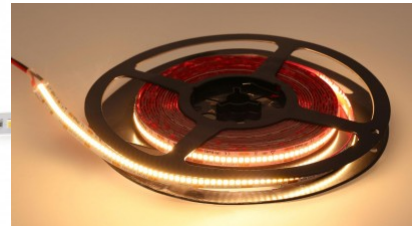

LED-valonauha REVAL BULB 160LED 1m 24V 19.2W 2900lm 120° IP20 930

Tuotekoodi 17075

Brändi [REVAL BULB](#)

Syöttöjännite 24V

Teho 19.2W

Maksimiteho 19.2W/1m

Valovirta 2900luumenia

Valaistusteho 1m79 151W

Väriämpötila lämmin valkoinen 3000K

Linssin kulma 120

Valonlähde SANAN LED

Cri 92

Sdcm - macadam ellipses 3

Kotelointiluokka IP20

Käyttöikä 50000h

Llmf tm21 L80B10 @25°C 50.000h

Korkeus 1.4mm

Leveys 10.0mm

Minimipituus 50.0mm

Pituus 1000.0mm

Käyttöympäristö sisäkäyttöön

Sertifikaatit UL, CE, RoHS

Takuu 5 vuotta

Korkealaatuinen LED-nauha. 2835

LED-diodi, jolla on hyvä valon

tehokkuus ja erinomaiset

ominaisuudet.