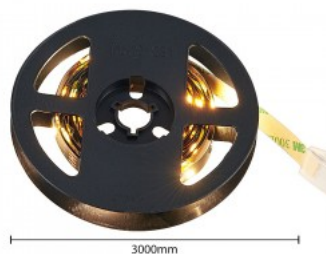

LED-valonauha Trio Lighting Chip 10,5W 750lm IP20 3000K-6500K 2CCT

Tuotekoodi 22001

Brändi [Trio Lighting](#)
Teho 10,5W
Valovirta 750luumenia
Väriämpötila 2CCT 3000K-6500K
Kotelointiluokka IP20
Käyttöikä 20000h