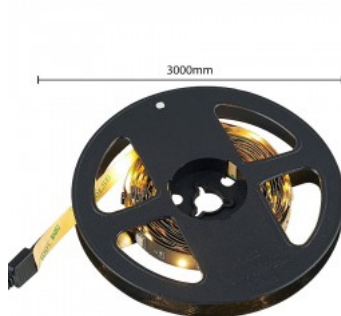

LED-valonauha Trio Lighting Chip 10,5W 750lm IP20 3000K-6500K 2CCT

Tuotekoodi 22001

Brändi [Trio Lighting](#)

Teho 10,5W

Valovirta 750luumena

Väriämpötila 2CCT 3000K-6500K

Kotelointiluokka IP20

Käyttöikä 20000h

LED-valonauha Trio Lighting Racer 10W 750lm IP20 RGB + 3000K RGBW lämmin

Tuotekoodi 22002

Brändi [Trio Lighting](#)

Teho 10W

Valovirta 750luumena

Valaistusteho 1m79 75W

Väriämpötila RGBW lämmin RGB +

3000K

Kotelointiluokka IP20

Käyttöikä 20000h