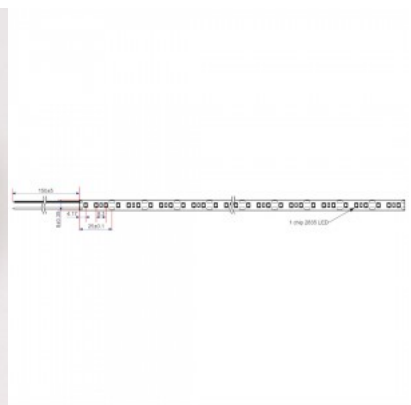

LED-valonauha RETECHAS 120LED 1m 24V 6,4W 655lm IP67 927

Tuotekoodi 20034

Brändi RETECHAS
Syöttöjännite 24V
Teho 6,4W
Maksimiteho 7W/1m
Valovirta 655luumenia
Väriämpötila lämmin valkoinen 2700K
Cri 90
Kotelointiluokka IP67
Käyttöikä 55000h
Llmf tm21 L70B50 @25°C 50.000h
Korkeus 1.4mm
Leveys 10.0mm
Minimipituus 35.7mm
Pituus 1000.0mm
Käyttöympäristö sisäkäyttöön
Käyttölämpötila -30 - +50°C
Sertifikaatit CE,RoHS
Takuu 5 vuotta