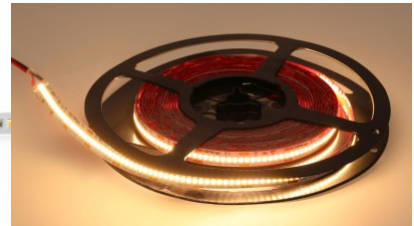

Minimipituus 50.0mm

Pituus 1000.0mm

Käyttöympäristö sisäkäyttöön

Käyttölämpötila -30 - +45°C

Sertifikaatit CE,RoHS

Takuu 5 vuotta

Korkealaatuinen LED-nauha. 2835

LED-diodi, jolla on hyvä valon