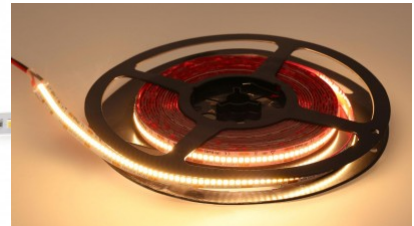

LED-valonauha REVAL BULB 120LED 1m 12V 14.4W 1223lm 120° IP20 930

Tuotekoodi 14587

Brändi [REVAL BULB](#)

Syöttöjännite 12V

Teho 14.4W

Maksimiteho 14.4W/1m

Valovirta 1223luumenia

Valaistusteho 1m79 85W

Väriämpötila lämmin valkoinen 3000K

Linssin kulma 120

Valonlähde SANAN LED

Cri 90

Sdcm - macadam ellipses 3

Kotelointiluokka IP20

Käyttöikä 50000h

Llmf tm21 L70B50 @25°C 50.000h

Korkeus 1.4mm

Leveys 8.0mm

Minimipituus 25.0mm

Pituus 1000.0mm

Käyttöympäristö sisäkäyttöön

Sertifikaatit CE, RoHS

Takuu 5 vuotta

Korkealaatuinen LED-nauha. 2835

LED-diodi, jolla on hyvä valon

tehokkuus ja erinomaiset

ominaisuudet.