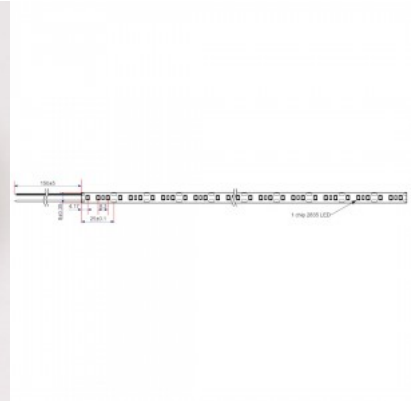

LED-valonauha RETECHAS 120LED 1m 12V 18W 1821lm 930

Tuotekoodi 23220

Brändi RETECHAS
Syöttöjännite 12V
Teho 18W
Maksimiteho 18W/1m
Valovirta 1821luumenia
Valaistusteho 1m79 101W
Väriämpötila lämmin valkoinen 3000K
Cri 90
Käyttöikä 55000h
Llmf tm21 L70B50 @25°C 50.000h
Korkeus 1.4mm
Leveys 9.0mm
Pituus 1000.0mm
Käyttöympäristö sisäkäyttöön
Käyttölämpötila -30 - +50°C
Sertifikaatit CE,RoHS
Takuu 5 vuotta