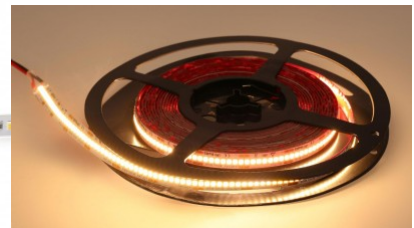

LED-valonauha REVAL BULB 120LED 1m 24V 2.4W 216lm 120° IP20 930

Tuotekoodi 17801

Brändi [REVAL BULB](#)

Syöttöjännite 24V

Teho 2.4W

Maksimiteho 2.4W/1m

Valovirta 216luumena

Valaistusteho 1m79 90W

Väriämpötila lämmin valkoinen 3000K

Linssin kulma 120

Valonlähde SANAN LED

Cri 90

Sdcm - macadam ellipses 3

Kotelointiluokka IP20

Käyttöikä 50000h

Llmf tm21 L80B10 @25°C 50.000h

Korkeus 2.2mm

Leveys 10.0mm

Minimipituus 50.0mm

Pituus 1000.0mm

Käyttöympäristö sisäkäyttöön

Sertifikaatit UL, CE, RoHS

Takuu 5 vuotta

Korkealaatuinen LED-nauha. 2835

LED-diodi, jolla on hyvä valon

tehokkuus ja erinomaiset

ominaisuudet.