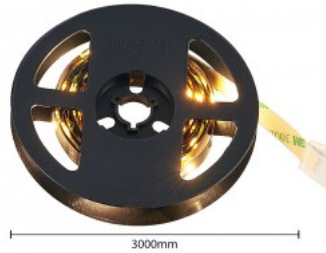

LED-valonauha Trio Lighting Chip 10,5W 750lm IP20 3000K-6500K 2CCT

Tuotekoodi 22001

Brändi [Trio Lighting](#)

Teho 10,5W

Valovirta 750luumena

Väriämpötila 2CCT 3000K-6500K

Kotelointiluokka IP20

Käyttöikä 20000h

LED-valonauha Trio Lighting Racer 10W 750lm IP20 RGB + 3000K RGBW lämmin

Tuotekoodi 22002

Brändi [Trio Lighting](#)

Teho 10W

Valovirta 750luumena

Valaistusteho 1m79 75W

Väriämpötila RGBW lämmin RGB +

3000K

Kotelointiluokka IP20

Käyttöikä 20000h