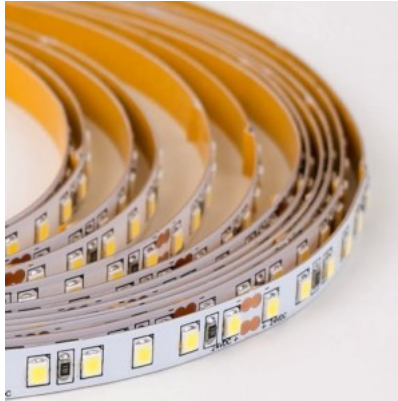

LED-valonauha RETECHAS 120LED 1m 24V 6,4W 661lm IP67 930

Tuotekoodi 19712

Brändi RETECHAS
Syöttöjännite 24V
Teho 6,4W
Maksimiteho 6.4W/1m
Valovirta 661luumenia
Väriämpötila lämmin valkoinen 3000K
Cri 90
Kotelointiluokka IP67
Käyttöikä 55000h
Llmf tm21 L70B50 @25°C 50.000h
Korkeus 3.0mm
Leveys 9.0mm
Pituus 1000.0mm
Käyttöympäristö sisäkäyttöön
Käyttölämpötila -30 - +50°C
Sertifikaatit CE,RoHS
Takuu 5 vuotta