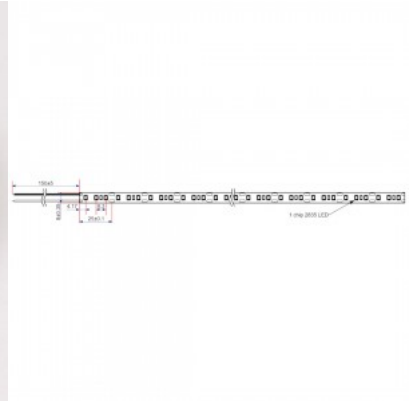

LED-valonauha RETECHAS 120LED 1m 24V 4W 443lm IP67 930

Tuotekoodi 19176

Brändi RETECHAS
Syöttöjännite 24V
Teho 4W
Maksimiteho 4W/1m
Valovirta 443luumenia
Valaistusteho 1m79 111W
Väriämpötila lämmin valkoinen 3000K
Cri 90
Kotelointiluokka IP67
Käyttöikä 55000h
Korkeus 3.0mm
Leveys 9.0mm
Pituus 1000.0mm
Käyttöympäristö ulkokäyttöön
Käyttölämpötila -30 - +50°C
Sertifikaatit CE,RoHS
Takuu 5 vuotta