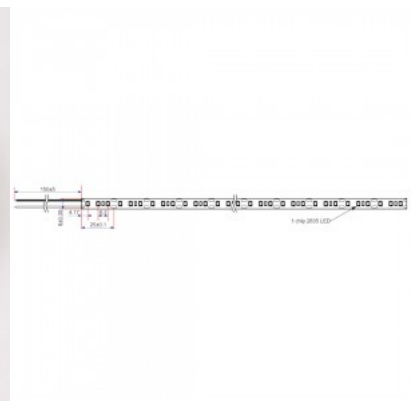

LED-valonauha RETECHAS 120LED 1m 24V 10W 963lm IP67 3000K lämmin valkoinen

Tuotekoodi 19620

Brändi RETECHAS
Syöttöjännite 24V
Teho 10W
Maksimiteho 10W/1m
Valovirta 963luumenia
Valaistusteho 1m79 96W
Väriämpötila lämmin valkoinen 3000K
Kotelointiluokka IP67
Korkeus 3.0mm
Leveys 9.0mm
Pituus 1000.0mm
Käyttöympäristö sisäkäyttöön