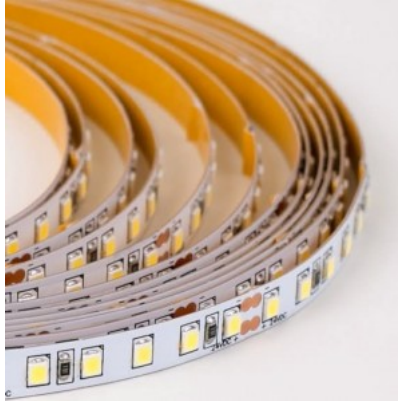

LED-valonauha RETECHAS 120LED 1m 24V 12,5W 1278lm IP67 3000K lämmin valkoinen

Tuotekoodi 22144

Brändi RETECHAS
Syöttöjännite 24V
Lähtöjännite 24V
Teho 12,5W
Valovirta 1278luumenia
Väriämpötila lämmin valkoinen 3000K
Kotelointiluokka IP67
Pituus 1000.0mm
Käyttöympäristö sisäkäyttöön