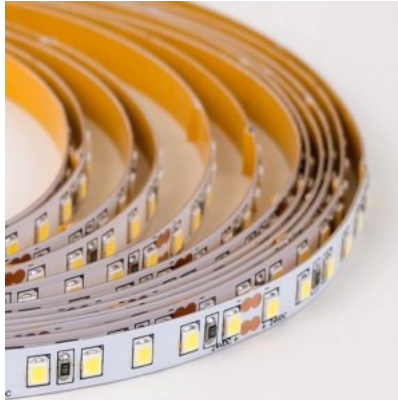

LED-valonauha RETECHAS 120LED 1m 24V 6W 655lm IP20 2700K lämmin valkoinen

Tuotekoodi 23202

Brändi RETECHAS
Syöttöjännite 24V
Lähtöjännite 24V
Teho 6W
Maksimiteho 6W/1m
Valovirta 655luumena
Valaistusteho 1m79 109W
Väriämpötila lämmin valkoinen 2700K
Kotelointiluokka IP20
Korkeus 1.4mm
Leveys 8.4mm
Pituus 1000.0mm
Käyttöympäristö sisäkäyttöön