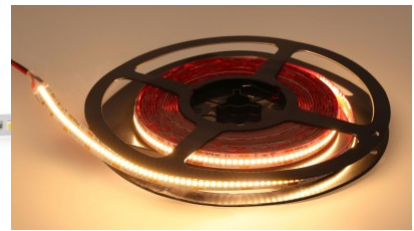

LED-valonauha REVAL BULB 240LED 1m 24V 23W 3100lm 120° IP20 930

Tuotekoodi 17077

Brändi [REVAL BULB](#)

Syöttöjännite 24V

Teho 23W

Valovirta 3100luumenia

Valaistusteho 1m79 135W

Väriämpötila lämmin valkoinen 3000K

Linssin kulma 120

Valonlähde SANAN LED

Cri 92

Sdcm - macadam ellipses 3

Kotelointiluokka IP20

Käyttöikä 50000h

Llmf tm21 L80B10 @25°C 50.000h

Korkeus 1.4mm

Leveys 10.0mm

Minimipituus 50.0mm

Pituus 1000.0mm

Käyttöympäristö sisäkäyttöön

Sertifikaatit UL, CE, RoHS

Takuu 5 vuotta

Korkealaatuinen LED-nauha. 2835

LED-diodeja, jolla on hyvä valon

tehokkuus ja erinomaiset

ominaisuudet.