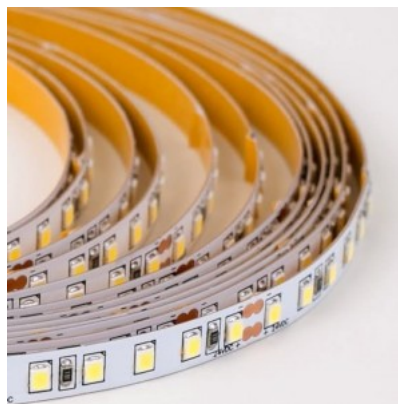

LED-valonauha RETECHAS 60LED 1m 24V 6W IP20 930

Tuotekoodi 23197

Brändi RETECHAS
Syöttöjännite 24V
Teho 6W
Maksimiteho 6W/1m
Väriämpötila lämmin valkoinen 3000K
Cri 90
Kotelointiluokka IP20
Korkeus 1.4mm
Leveys 8.4mm
Pituus 1000.0mm
Käyttöympäristö sisäkäyttöön