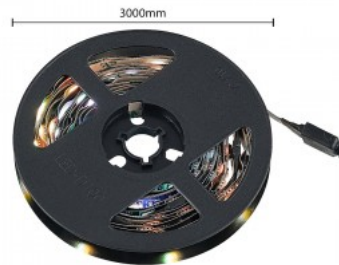

LED-valonauha Trio Lighting Screen 6,5W IP20 RGB + 3000K RGBW lämmin

Tuotekoodi 22003

Brändi [Trio Lighting](#)

Teho 6,5W

Väriämpötila RGBW lämmin RGB +
3000K

Kotelointiluokka IP20

Käyttöikä 20000h

Kytkenämäärä 20000kpl

LED-valonauha Trio Lighting Stripe Wiz 10W IP20 RGB + 3000K RGBW lämmin

Tuotekoodi 20507

Brändi [Trio Lighting](#)

Teho 10W

Väriämpötila RGBW lämmin RGB +
3000K

Kotelointiluokka IP20

Korkeus 2.0mm