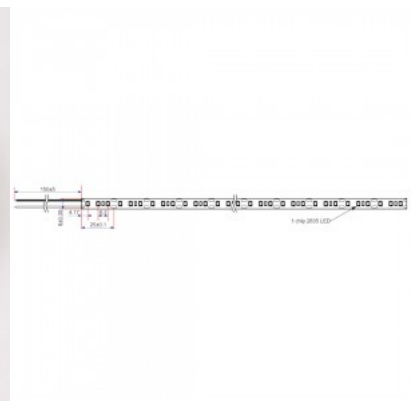

### Tuotekoodi 19620

Brändi RETECHAS  
 Syöttöjännite 24V  
 Teho 10W  
 Maksimiteho 10W/1m  
 Valovirta 963luumenia  
 Valaistusteho 1m79 96W  
 Väriämpötila lämmin valkoinen 3000K  
 Kotelointiluokka IP67  
 Korkeus 3.0mm  
 Leveys 9.0mm  
 Pituus 1000.0mm  
 Käyttöympäristö sisäkäyttöön