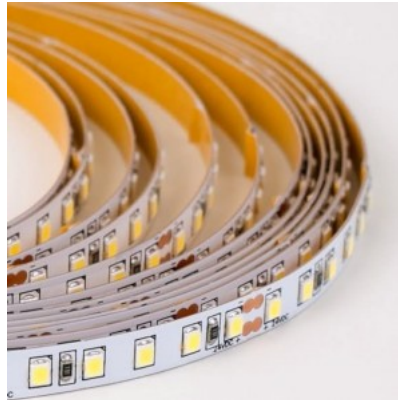

LED-valonauha RETECHAS 120LED 1m 24V 12W 1383lm IP20 940

Tuotekoodi 23201

Brändi RETECHAS
Syöttöjännite 24V
Teho 12W
Maksimiteho 12W/1m
Valovirta 1383luumenia
Valaistusteho 1m79 115W
Väriämpötila päivänvalkoinen 4000K
Cri 90
Kotelointiluokka IP20
Käyttöikä 55000h
Llmf tm21 L70B50 @25°C 50.000h
Korkeus 1.4mm
Leveys 10.0mm
Pituus 1000.0mm
Käyttöympäristö sisäkäyttöön
Käyttölämpötila -30 - +50°C
Sertifikaatit CE,RoHS
Takuu 5 vuotta