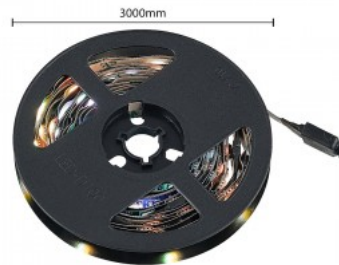

### Tuotekoodi 22003

Brändi [Trio Lighting](#)

Teho 6,5W

Väriämpötila RGBW lämmin RGB +  
3000K

Kotelointiluokka IP20

Käyttöikä 20000h

Kytkenämäärä 20000kpl