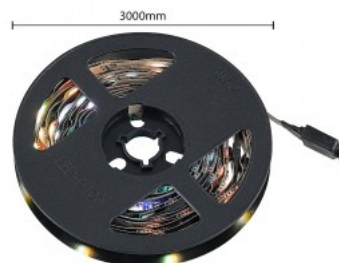

Kytkentämäärä 20000kpl

LED-valonauha Trio Lighting Stripe Wiz 10W IP20 RGB + 3000K RGBW lämmin

Tuotekoodi 20507

Brändi [Trio Lighting](#)

Teho 10W

Väriämpötila RGBW lämmin RGB +
3000K

Kotelointiluokka IP20

Korkeus 2.0mm