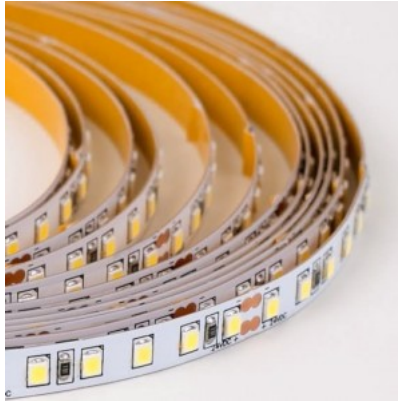

LED-valonauha RETECHAS 120LED 1m 24V 4W 443lm IP67 930

Tuotekoodi 19176

Brändi RETECHAS
Syöttöjännite 24V
Teho 4W
Maksimiteho 4W/1m
Valovirta 443luumenia
Valaistusteho 1m79 111W
Väriämpötila lämmin valkoinen 3000K
Cri 90
Kotelointiluokka IP67
Käyttöikä 55000h
Korkeus 3.0mm
Leveys 9.0mm
Pituus 1000.0mm
Käyttöympäristö ulkokäyttöön
Käyttölämpötila -30 - +50°C
Sertifikaatit CE,RoHS
Takuu 5 vuotta