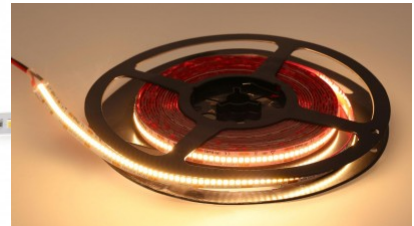

LED-valonauha REVAL BULB 98LED 1m 24V 10W 1363lm 120° IP20 940

Tuotekoodi 15131

Brändi [REVAL BULB](#)

Syöttöjännite 24V

Teho 10W

Maksimiteho 10W/1m

Valovirta 1363luumenia

Valaistusteho 1m79 136W

Väriämpötila päivänvalkoinen 4000K

Linssin kulma 120

Valonlähde SANAN LED

Cri 90

Sdcm - macadam ellipses 3

Kotelointiluokka IP20

Käyttöikä 50000h

Llmf tm21 L70B50 @25°C 50.000h

Korkeus 1.4mm

Leveys 8.0mm

Minimipituus 71.4mm

Pituus 1000.0mm

Käyttöympäristö sisäkäyttöön

Sertifikaatit CE, RoHS

Takuu 5 vuotta

Korkealaatuinen LED-nauha. 2835

LED-diodi, jolla on hyvä valon

tehokkuus ja erinomaiset

ominaisuudet.