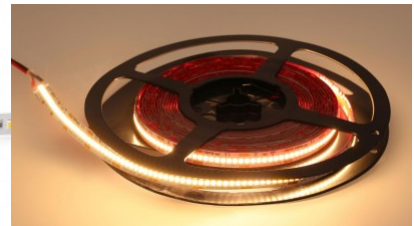

LED-valonauha REVAL BULB 120LED 1m 24V 14.4W 1550lm CRI90 120° IP20 2700K + 6000K

Tuotekoodi 14449

Brändi [REVAL BULB](#)

Syöttöjännite 24V

Teho 14.4W

Valovirta 1550luumenia

Valaistusteho 1m79 108W

Väriämpötila 2700K + 6000K 2700K

+ 6000K

Linssin kulma 120

Valonlähde SANAN LED

Cri 90

Sdcm - macadam ellipses 3

Kotelointiluokka IP20

Käyttöikä 50000h

Llmf tm21 L70 @25°C 50.000h

Korkeus 1.4mm

Leveys 10.0mm

Minimipituus 100.0mm

Pituus 1000.0mm

Käyttöympäristö sisäkäyttöön

Käyttölämpötila -30 - +45°C

Sertifikaatit CE,RoHS

Takuu 5 vuotta

Korkealaatuinen LED-nauha. 2835

LED-diodi, jolla on hyvä valon

tehokkuus ja erinomaiset

ominaisuudet.

LED-valonauha REVAL BULB 120LED 1m 24V 14.4W 405lm 120° IP20 RGB