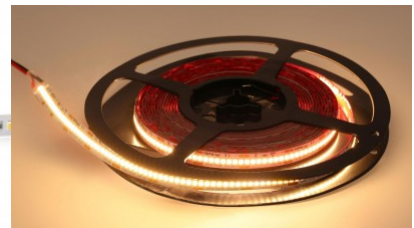

LED-valonauha REVAL BULB 98LED 1m 24V 10W 990lm 120° IP20 927

Tuotekoodi 16387

Brändi [REVAL BULB](#)

Syöttöjännite 24V

Teho 10W

Maksimiteho 10W/1m

Valovirta 990luumena

Valaistusteho 1m79 99W

Väriämpötila lämmin valkoinen 2700K

Linssin kulma 120

Valonlähde SANAN LED

Cri 90

Sdcm - macadam ellipses 3

Kotelointiluokka IP20

Käyttöikä 50000h

Llmf tm21 L70B50 @25°C 50.000h

Korkeus 1.4mm

Leveys 8.0mm

Minimipituus 71.4mm

Pituus 1000.0mm

Käyttöympäristö sisäkäyttöön

Sertifikaatit CE, RoHS

Takuu 5 vuotta

Korkealaatuinen LED-nauha. 2835

LED-diodi, jolla on hyvä valon

tehokkuus ja erinomaiset

ominaisuudet.