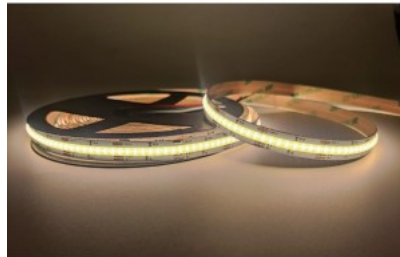

LED-valonauha REVAL BULB COB 608LED 1m 24V 16W 2100lm CRI90 180° IP20 2700K + 6000K

Tuotekoodi 17650

Brändi [REVAL BULB](#)

Syöttöjännite 24V

Teho 16W

Valovirta 2100luumenia

Valaistusteho 1m79 131W

Väriämpötila 2700K + 6000K 2700K

+ 6000K

Linssin kulma 180

Cri 90

Sdcm - macadam ellipses 3

Kotelointiluokka IP20

Käyttöikä 50000h

Korkeus 2.2mm

Leveys 10.0mm

Minimipituus 26.3mm

Pituus 1000.0mm

Käyttöympäristö sisäkäyttöön

Käyttölämpötila -20° - +45°C

Sertifikaatit UL, CE

Takuu 5 vuotta

REVAL BULB LED-nauha, joka on helppo asentaa jopa ensikertalaiselle! Nauhassa on itsekiinnittyvä takapuoli, mikä tekee asennuksesta erityisen kätevää. Tämä LED-nauha, jossa on IP20-suojaluokka, sopii kodikkaan tunnelman luomiseen kuiviin sisätiloihin. Suositettu valinta erilaisissa valaistusprojekteissa, mukaan lukien koti- ja yritysympäristöt, lavat, esitykset ja muut tapahtumat. Paranna arkipäivän valaistuslaatua ja valitse LED-talo [tuotevalikoimasta](#) huippuluokan valaistusratkaisu!