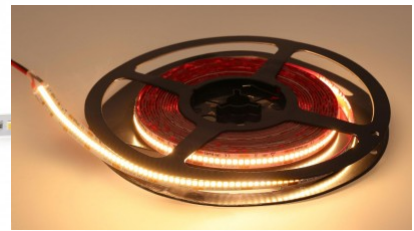

LED-valonauha REVAL BULB 320LED 1m 24V 24W 3500lm 120° IP20 930

Tuotekoodi 17347

Brändi [REVAL BULB](#)

Syöttöjännite 24V

Teho 24W

Valovirta 3500luumenia

Valaistusteho 1m79 146W

Väriämpötila lämmin valkoinen 3000K

Linssin kulma 120

Valonlähde SANAN LED

Cri 92

Sdcm - macadam ellipses 3

Kotelointiluokka IP20

Käyttöikä 50000h

Llmf tm21 L80B10 @25°C 50.000h

Korkeus 2.5mm

Leveys 10.0mm

Minimipituus 25.0mm

Pituus 1000.0mm

Käyttöympäristö sisäkäyttöön

Sertifikaatit UL, CE, RoHS

Takuu 5 vuotta

Korkealaatuinen LED-nauha. 2835

LED-diodi, jolla on hyvä valon

tehokkuus ja erinomaiset

ominaisuudet.