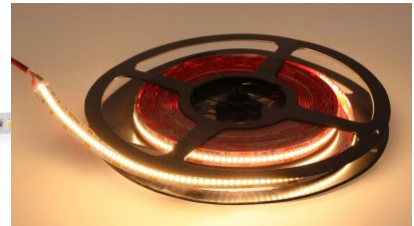

Korkeus 2.2mm

Leveys 10.0mm

Minimipituus 50.0mm

Pituus 1000.0mm

Käyttöympäristö sisäkäyttöön

Sertifikaatit UL, CE, RoHS

Takuu 5 vuotta

Korkealaatuinen LED-nauha. 2835