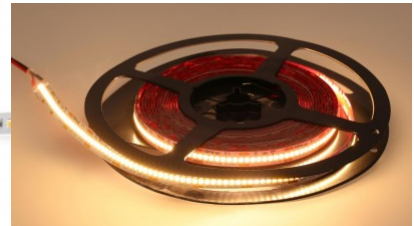

LED-valonauha REVAL BULB 120LED 1m 12V 14.4W 1668lm 120° IP20 940

Tuotekoodi 14543

Brändi [REVAL BULB](#)

Syöttöjännite 12V

Teho 14.4W

Maksimiteho 14.4W/1m

Valovirta 1668luumenia

Valaistusteho 1m79 116W

Väriämpötila päivänvalkoinen 4000K

Linssin kulma 120

Valonlähde SANAN LED

Cri 90

Sdcm - macadam ellipses 3

Kotelointiluokka IP20

Käyttöikä 50000h

Llmf tm21 L70B50 @25°C 50.000h

Korkeus 1.4mm

Leveys 8.0mm

Minimipituus 25.0mm

Pituus 1000.0mm

Käyttöympäristö sisäkäyttöön

Sertifikaatit CE, RoHS

Takuu 5 vuotta

Korkealaatuinen LED-nauha. 2835

LED-diodi, jolla on hyvä valon

tehokkuus ja erinomaiset

ominaisuudet.