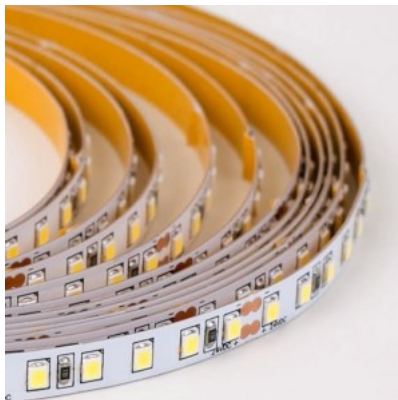

LED-valonauha RETECHAS 120LED 1m 24V 6W 684lm IP20 3000K lämmin valkoinen

Tuotekoodi 23198

Brändi RETECHAS
Syöttöjännite 24V
Lähtöjännite 24V
Teho 6W
Maksimiteho 6W/1m
Valovirta 684luumena
Valaistusteho 1m79 114W
Väriämpötila lämmin valkoinen 3000K
Kotelointiluokka IP20
Korkeus 1.4mm
Leveys 8.4mm
Pituus 1000.0mm
Käyttöympäristö sisäkäyttöön