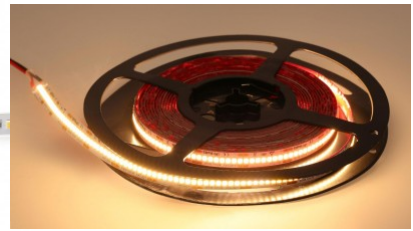

Takuu 5 vuotta

Korkealaatuinen LED-nauha. 2835

LED-diodi, jolla on hyvä valon
tehokkuus ja erinomaiset
ominaisuudet.

LED-valonauha REVAL BULB 160LED 5m silikonilla 24V 14.4W 300lm 120° IP67 blue sininen

Tuotekoodi 17175