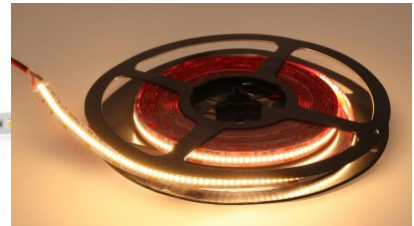

LED-valonauha REVAL BULB 120LED 1m 12V 14.4W 1400lm 120° IP20 927

Tuotekoodi 17850

Brändi [REVAL BULB](#)

Syöttöjännite 12V

Teho 14.4W

Maksimiteho 14.4W/1m

Valovirta 1400luumenia

Valaistusteho 1m79 97W

Väriämpötila lämmin valkoinen 2700K

Linssin kulma 120

Valonlähde SANAN LED

Cri 90

Sdcm - macadam ellipses 3

Kotelointiluokka IP20

Käyttöikä 50000h

Llmf tm21 L70B50 @25°C 50.000h

Korkeus 1.4mm

Leveys 8.0mm

Minimipituus 25.0mm

Pituus 1000.0mm

Käyttöympäristö sisäkäyttöön

Sertifikaatit CE, RoHS

Takuu 5 vuotta

Korkealaatuinen LED-nauha. 2835

LED-diodi, jolla on hyvä valon

tehokkuus ja erinomaiset

ominaisuudet.