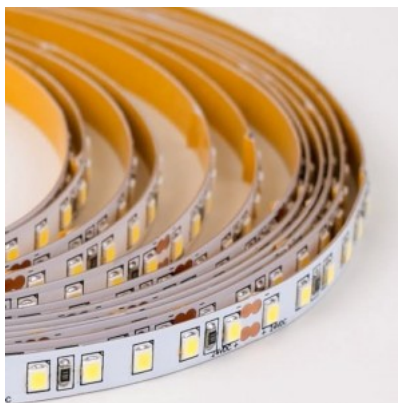

LED-valonauha RETECHAS 120LED 1m 24V 12W 1300lm IP20 930

Tuotekoodi 19174

Brändi RETECHAS
Syöttöjännite 24V
Teho 12W
Maksimiteho 12W/1m
Valovirta 1300luumena
Valaistusteho 1m79 108W
Väriämpötila lämmin valkoinen 3000K
Cri 90
Kotelointiluokka IP20
Käyttöikä 55000h
Llmf tm21 L70B50 @25°C 50.000h
Korkeus 1.4mm
Leveys 10.0mm
Minimipituus 35.7mm
Pituus 1000.0mm
Käyttöympäristö sisäkäyttöön
Käyttölämpötila -30 - +50°C
Sertifikaatit CE,RoHS
Takuu 5 vuotta