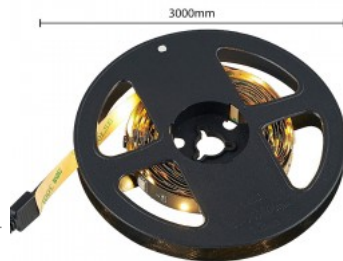

LED-valonauha Trio Lighting Racer 10W 750lm IP20 RGB + 3000K RGBW lämmin

Tuotekoodi 22002

Brändi [Trio Lighting](#)

Teho 10W

Valovirta 750luumena

Valaistusteho 1m79 75W

Väriämpötila RGBW lämmin RGB + 3000K

Kotelointiluokka IP20

Käyttöikä 20000h