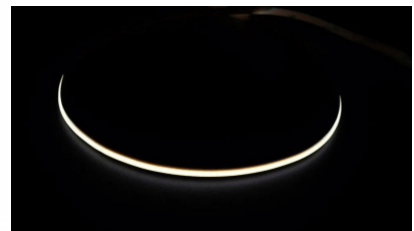

LED-valonauha REVAL BULB COB 528LED/m 1m 24V 13W 1100lm 180° IP20 930

Tuotekoodi 17517

Brändi [REVAL BULB](#)

Syöttöjännite 24V

Teho 13W

Valovirta 1100luumenia

Valaistusteho 1m79 85W

Väriämpötila lämmin valkoinen 3000K

Linssin kulma 180

Valonlähde SANAN LED

Cri 90

Sdcm - macadam ellipses 3

Kotelointiluokka IP20

Käyttöikä 50000h

Korkeus 2.2mm

Leveys 8.0mm

Pituus 1000.0mm

Käyttöympäristö sisäkäyttöön

Sertifikaatit CE, RoHS

Takuu 5 vuotta

COB LED-nauha kuiviin sisätiloihin. Nauhan ledejä ei erota, valo näkyy tasaisena viivana - suoraa tarvetta profiilien suojuksille ei ole! Tätä COB-nauhaa voidaan leikata mihin tahansa väliin, ja se on helppo asentaa jopa ensikertalaiselle! Nopeaa asennusta varten nauhassa on itsekiinnittyvä 3M-teippi takapuolella. LED-nauhan värintoistoindeksi (CRI90) on erittäin korkea, mikä takaa värien tarkan toiston tilassa. Määritelty hinta on nauhan metrikohtainen. Voit luottaa tuotteisiimme, sillä myymme päivittäin satoja metrejä LED-nauhoja! Lähetä meille tiedustelu, ja teemme sinulle tarjouksen!