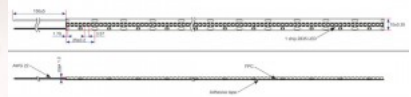

LED-valonauha RETECHAS 280LED 1m 24V 3W IP67 930

Tuotekoodi 23206

Brändi RETECHAS
Syöttöjännite 24V
Teho 3W
Maksimiteho 3W/1m
Väriämpötila lämmin valkoinen 3000K
Cri 90
Kotelointiluokka IP67
Käyttöikä 55000h
Korkeus 3.0mm
Leveys 9.0mm
Pituus 1000.0mm
Käyttöympäristö sisäkäyttöön
Käyttölämpötila -30 - +50°C
Sertifikaatit CE, RoHS
Takuu 5 vuotta