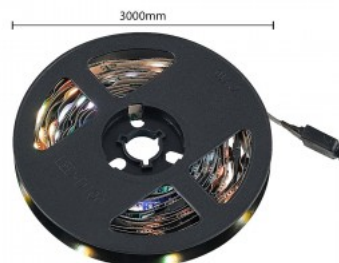

LED-valonauha Trio Lighting Screen 6,5W IP20 RGB + 3000K RGBW lämmin

Tuotekoodi 22003

Brändi [Trio Lighting](#)

Teho 6,5W

Väriämpötila RGBW lämmin RGB + 3000K

Kotelointiluokka IP20

Käyttöikä 20000h

Kytkenä määrä 20000kpl