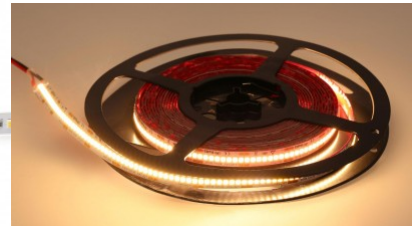

Sertifikaatit UL, CE, RoHS

Takuu 5 vuotta

Korkealaatuinen LED-nauha. 2835

LED-diodi, jolla on hyvä valon

tehokkuus ja erinomaiset

ominaisuudet.

LED-valonauha REVAL BULB 160LED 1m 24V 19.2W 3000lm 120° IP20 940