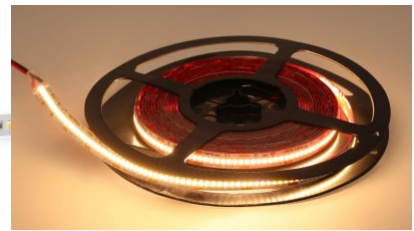

LED-valonauha REVAL BULB 98LED 1m 24V 10W 1363lm 120° IP20 950

Tuotekoodi 16536

Brändi [REVAL BULB](#)

Syöttöjännite 24V

Teho 10W

Valovirta 1363luumenia

Valaistusteho 1m79 136W

Väriämpötila päivänvalkoinen 5000K

Linssin kulma 120

Valonlähde SANAN LED

Cri 90

Sdcm - macadam ellipses 3

Kotelointiluokka IP20

Käyttöikä 50000h

Llmf tm21 L70 @25°C 50.000h

Korkeus 1.4mm

Leveys 8.0mm

Minimipituus 70.0mm

Pituus 1000.0mm

Käyttöympäristö sisäkäyttöön

Sertifikaatit CE, RoHS

Takuu 5 vuotta

Korkealaatuinen LED-nauha. 2835

LED-diodi, jolla on hyvä valon

tehokkuus ja erinomaiset

ominaisuudet.