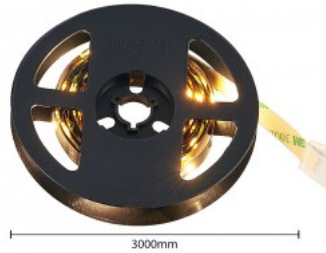

### Tuotekoodi 22001

Brändi [Trio Lighting](#)

Teho 10,5W

Valovirta 750luumena

Väriämpötila 2CCT 3000K-6500K

Kotelointiluokka IP20

Käyttöikä 20000h