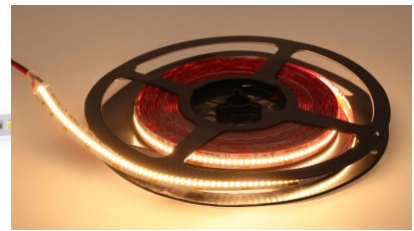

LED-valonauha REVAL BULB 160LED 1m 24V 19.2W 2900lm 120° IP20 930

Tuotekoodi 17075

Brändi [REVAL BULB](#)

Syöttöjännite 24V

Teho 19.2W

Valovirta 2900luumenia

Valaistusteho 1m79 151W

Väriämpötila lämmin valkoinen 3000K

Linssin kulma 120

Valonlähde SANAN LED

Cri 92

Sdcm - macadam ellipses 3

Kotelointiluokka IP20

Käyttöikä 50000h

Llmf tm21 L80B10 @25°C 50.000h

Korkeus 1.4mm

Leveys 10.0mm

Minimipituus 50.0mm

Pituus 1000.0mm

Käyttöympäristö sisäkäyttöön

Sertifikaatit UL, CE, RoHS

Takuu 5 vuotta

Korkealaatuinen LED-nauha. 2835

LED-diodi, jolla on hyvä valon

tehokkuus ja erinomaiset

ominaisuudet.