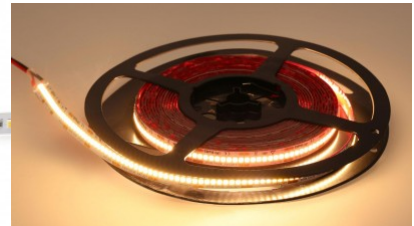

LED-valonauha REVAL BULB 120LED 1m 24V 14.4W 1400lm 120° IP20 927

Tuotekoodi 22329

Brändi [REVAL BULB](#)

Syöttöjännite 24V

Teho 14.4W

Maksimiteho 14.4W/1m

Valovirta 1400luumenia

Valaistusteho 1m79 97W

Väriämpötila lämmin valkoinen 2700K

Linssin kulma 120

Valonlähde SANAN LED

Cri 90

Sdcm - macadam ellipses 3

Kotelointiluokka IP20

Käyttöikä 50000h

Llmf tm21 L70B50 @25°C 50.000h

Korkeus 1.4mm

Leveys 8.0mm

Minimipituus 25.0mm

Pituus 1000.0mm

Käyttöympäristö sisäkäyttöön

Sertifikaatit CE, RoHS

Takuu 5 vuotta

Korkealaatuinen LED-nauha. 2835

LED-diodi, jolla on hyvä valon

tehokkuus ja erinomaiset

ominaisuudet.