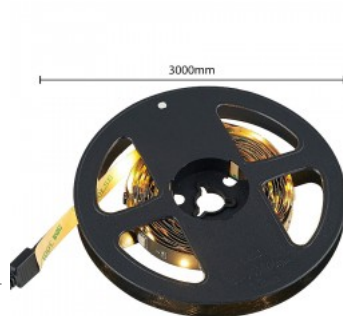

LED-valonauha Trio Lighting Chip 10,5W 750lm IP20 3000K-6500K 2CCT

Tuotekoodi 22001

Brändi [Trio Lighting](#)

Teho 10,5W

Valovirta 750luumena

Väriämpötila 2CCT 3000K-6500K

Kotelointiluokka IP20

Käyttöikä 20000h

LED-valonauha Trio Lighting Racer 10W 750lm IP20 RGB + 3000K RGBW lämmin

Tuotekoodi 22002

Brändi [Trio Lighting](#)

Teho 10W

Valovirta 750luumena

Valaistusteho 1m79 75W

Väriämpötila RGBW lämmin RGB +

3000K

Kotelointiluokka IP20

Käyttöikä 20000h