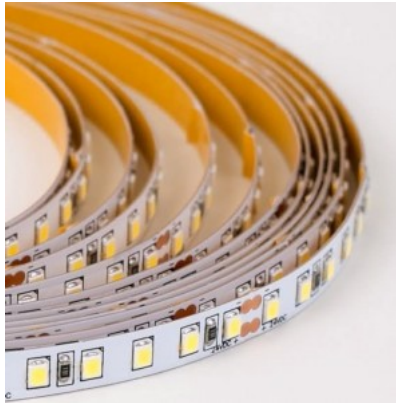

LED-valonauha RETECHAS 120LED 1m 24V 18W 1821lm IP20 3000K lämmin valkoinen

Tuotekoodi 23200

Brändi RETECHAS
Syöttöjännite 24V
Lähtöjännite 24V
Teho 18W
Maksimiteho 18W/1m
Valovirta 1821luumena
Valaistusteho 1m79 101W
Väriämpötila lämmin valkoinen 3000K
Kotelointiluokka IP20
Korkeus 1.4mm
Leveys 8.4mm
Pituus 1000.0mm
Käyttöympäristö sisäkäyttöön
Takuu 6 vuotta