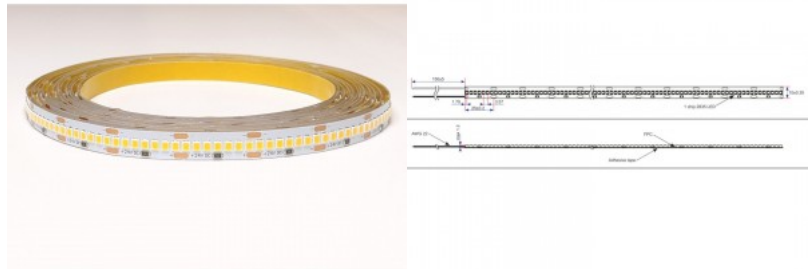

LED-valonauha RETECHAS 280LED 1m 24V 4W IP67 3000K lämmin valkoinen

Tuotekoodi 19623

Brändi RETECHAS
Syöttöjännite 24V
Teho 4W
Maksimiteho 4W/1m
Väriämpötila lämmin valkoinen 3000K
Kotelointiluokka IP67
Korkeus 3.0mm
Leveys 9.0mm
Pituus 1000.0mm
Käyttöympäristö sisäkäyttöön