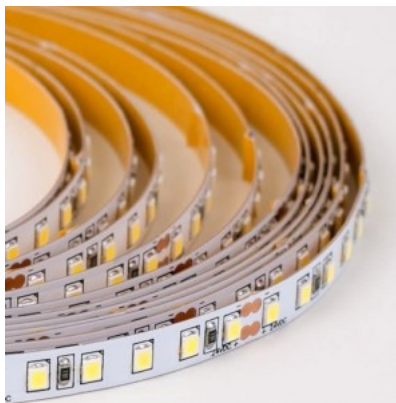

LED-valonauha RETECHAS 120LED 1m 24V 12,5W 1300lm IP67 930

Tuotekoodi 20033

Brändi RETECHAS
Syöttöjännite 24V
Teho 12,5W
Maksimiteho 12.5W/1m
Valovirta 1300luumenia
Väriämpötila lämmin valkoinen 3000K
Cri 90
Kotelointiluokka IP67
Käyttöikä 55000h
Llmf tm21 L70B50 @25°C 50.000h
Korkeus 3.0mm
Leveys 9.0mm
Minimipituus 35.7mm
Pituus 1000.0mm
Käyttöympäristö sisäkäyttöön
Käyttölämpötila -30 - +50°C
Sertifikaatit CE, RoHS
Takuu 5 vuotta