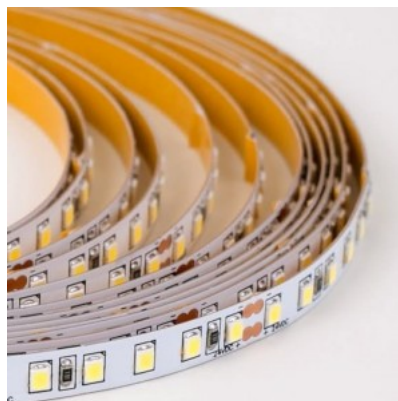

LED-valonauha RETECHAS 120LED 1m 24V 10W 963lm IP67 3000K lämmin valkoinen

Tuotekoodi 19620

Brändi RETECHAS
Syöttöjännite 24V
Teho 10W
Maksimiteho 10W/1m
Valovirta 963luumenia
Valaistusteho 1m79 96W
Väriämpötila lämmin valkoinen 3000K
Kotelointiluokka IP67
Korkeus 3.0mm
Leveys 9.0mm
Pituus 1000.0mm
Käyttöympäristö sisäkäyttöön