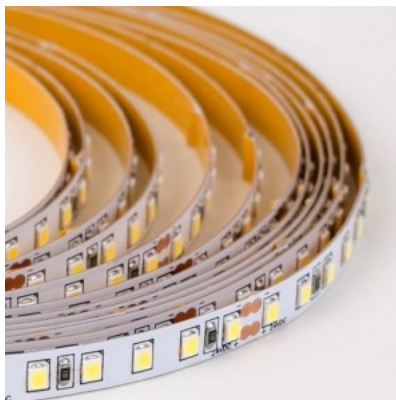

LED-valonauha RETECHAS 120LED 1m 24V 4,2W 443lm IP67 930

Tuotekoodi 23212

Brändi RETECHAS
Syöttöjännite 24V
Teho 4,2W
Maksimiteho 4.2W/1m
Valovirta 443luumena
Väriämpötila lämmin valkoinen 3000K
Cri 90
Kotelointiluokka IP67
Käyttöikä 55000h
Korkeus 3.0mm
Leveys 9.0mm
Pituus 1000.0mm
Käyttöympäristö ulkokäyttöön
Käyttölämpötila -30 - +50°C
Sertifikaatit CE,RoHS
Takuu 5 vuotta