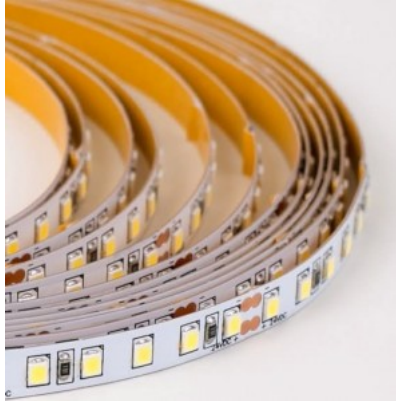

LED-valonauha RETECHAS 120LED 1m 24V 12,5W 1278lm IP67 3000K lämmin valkoinen

Tuotekoodi 22144

Brändi RETECHAS
Syöttöjännite 24V
Lähtöjännite 24V
Teho 12,5W
Valovirta 1278luumenia
Väriämpötila lämmin valkoinen 3000K
Kotelointiluokka IP67
Pituus 1000.0mm
Käyttöympäristö sisäkäyttöön