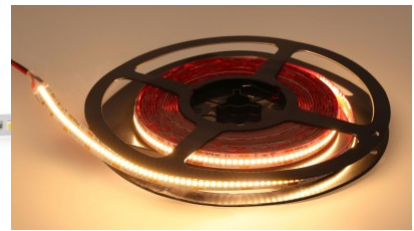

LED-valonauha REVAL BULB 98LED 1m 24V 10W 1199lm 120° IP20 827

Tuotekoodi 16387

Brändi [REVAL BULB](#)

Syöttöjännite 24V

Teho 10W

Valovirta 1199luumenia

Valaistusteho 1m79 120W

Väriämpötila lämmin valkoinen 2700K

Linssin kulma 120

Valonlähde SANAN LED

Cri 85

Sdcm - macadam ellipses 3

Kotelointiluokka IP20

Käyttöikä 50000h

Llmf tm21 L70 @25°C 50.000h

Korkeus 1.4mm

Leveys 8.0mm

Minimipituus 71.4mm

Pituus 1000.0mm

Käyttöympäristö sisäkäyttöön

Sertifikaatit CE, RoHS

Takuu 5 vuotta

Korkealaatuinen LED-nauha. 2835

LED-diodi, jolla on hyvä valon

tehokkuus ja erinomaiset

ominaisuudet.