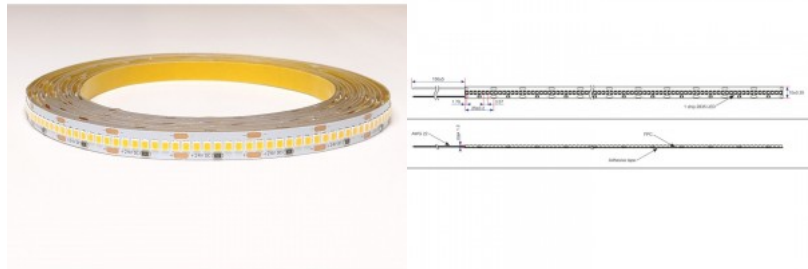

LED-valonauha RETECHAS 280LED 1m 24V 4W IP67 3000K lämmin valkoinen

Tuotekoodi 19623

Brändi RETECHAS
Syöttöjännite 24V
Teho 4W
Maksimiteho 4W/1m
Väriämpötila lämmin valkoinen 3000K
Kotelointiluokka IP67
Korkeus 3.0mm
Leveys 9.0mm
Pituus 1000.0mm
Käyttöympäristö sisäkäyttöön