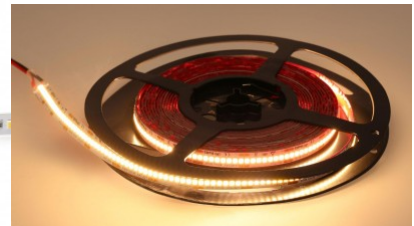

LED-valonauha REVAL BULB 120LED 1m 24V 14.4W 1344lm CRI90 120° IP20 3000K-4000K 2CCT

Tuotekoodi 15560

Brändi [REVAL BULB](#)

Syöttöjännite 24V

Teho 14.4W

Maksimiteho 14.4W/1m

Valovirta 1344luumenia

Valaistusteho 1m79 93W

Väriämpötila 2CCT 3000K-4000K

Linssin kulma 120

Valonlähde SANAN LED

Cri 90

Sdcm - macadam ellipses 3

Kotelointiluokka IP20

Käyttöikä 50000h

Llmf tm21 L70B50 @25°C 50.000h

Korkeus 1.4mm

Leveys 10.0mm

Minimipituus 100.0mm

Pituus 1000.0mm

Käyttöympäristö sisäkäyttöön

Käyttölämpötila -30 - +45°C

Sertifikaatit CE,RoHS

Takuu 5 vuotta

Korkealaatuinen LED-nauha. 2835
LED-diodi, jolla on hyvä valon
tehokkuus ja erinomaiset
ominaisuudet.