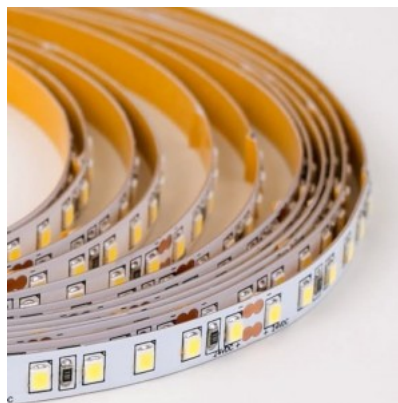

LED-valonauha RETECHAS 120LED 1m 24V 12W 1300lm IP20 930

Tuotekoodi 19174

Brändi RETECHAS
Syöttöjännite 24V
Teho 12W
Maksimiteho 12W/1m
Valovirta 1300luumena
Valaistusteho 1m79 108W
Väriämpötila lämmin valkoinen 3000K
Cri 90
Kotelointiluokka IP20
Käyttöikä 55000h
Llmf tm21 L70B50 @25°C 50.000h
Korkeus 1.4mm
Leveys 10.0mm
Minimipituus 35.7mm
Pituus 1000.0mm
Käyttöympäristö sisäkäyttöön
Käyttölämpötila -30 - +50°C
Sertifikaatit CE,RoHS
Takuu 5 vuotta