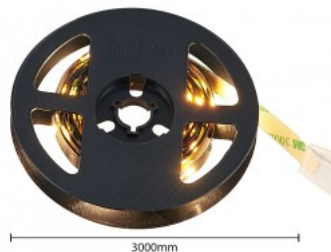

Korkealaatuinen LED-nauha. 2835
LED-diodi, jolla on hyvä valon
tehokkuus ja erinomaiset
ominaisuudet.

LED-valonauha Trio Lighting Chip 10,5W 750lm IP20 3000K-6500K 2CCT

Tuotekoodi 22001

Brändi [Trio Lighting](#)
Teho 10,5W
Valovirta 750luumena
Väriämpötila 2CCT 3000K-6500K
Kotelointiluokka IP20
Käyttöikä 20000h