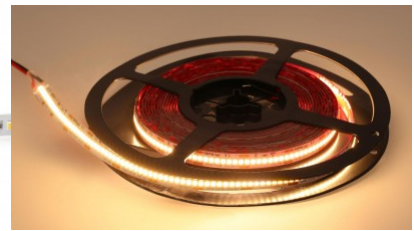

LED-valonauha REVAL BULB 120LED 1m 12V 14.4W 1400lm 120° IP20 927

Tuotekoodi 17850

Brändi [REVAL BULB](#)

Syöttöjännite 12V

Teho 14.4W

Valovirta 1400luumenia

Valaistusteho 1m79 97W

Väriämpötila lämmin valkoinen 2700K

Linssin kulma 120

Valonlähde SANAN LED

Cri 90

Sdcm - macadam ellipses 3

Kotelointiluokka IP20

Käyttöikä 50000h

Llmf tm21 L70 @25°C 50.000h

Korkeus 1.4mm

Leveys 8.0mm

Minimipituus 25.0mm

Pituus 1000.0mm

Käyttöympäristö sisäkäyttöön

Sertifikaatit CE, RoHS

Takuu 5 vuotta

Korkealaatuinen LED-nauha. 2835

LED-diodi, jolla on hyvä valon

tehokkuus ja erinomaiset

ominaisuudet.