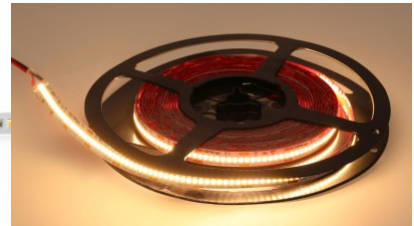

Leveys 10.0mm

Minimipituus 25.0mm

Pituus 1000.0mm

Käyttöympäristö sisäkäyttöön

Sertifikaatit UL, CE, RoHS

Takuu 5 vuotta

Korkealaatuinen LED-nauha. 2835  
LED-diodi, jolla on hyvä valon  
tehokkuus ja erinomaiset  
ominaisuudet.