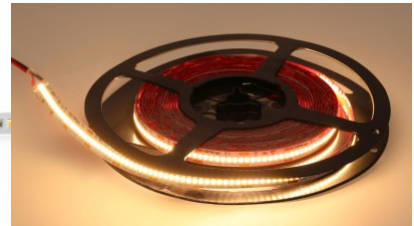

Leveys 10.0mm

Minimipituus 50.0mm

Pituus 1000.0mm

Käyttöympäristö sisäkäyttöön

Käyttölämpötila -30 - +45°C

Sertifikaatit CE,RoHS

Takuu 5 vuotta

Korkealaatuinen LED-nauha. 2835