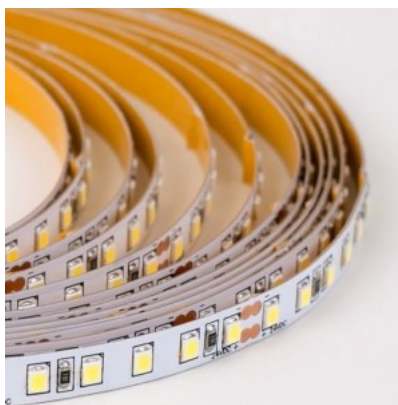

LED-valonauha RETECHAS 120LED 1m 24V 6,4W 655lm IP67 927

Tuotekoodi 20034

Brändi RETECHAS
Syöttöjännite 24V
Teho 6,4W
Maksimiteho 7W/1m
Valovirta 655luumenia
Väriämpötila lämmin valkoinen 2700K
Cri 90
Kotelointiluokka IP67
Käyttöikä 55000h
Llmf tm21 L70B50 @25°C 50.000h
Korkeus 1.4mm
Leveys 10.0mm
Minimipituus 35.7mm
Pituus 1000.0mm
Käyttöympäristö sisäkäyttöön
Käyttölämpötila -30 - +50°C
Sertifikaatit CE,RoHS
Takuu 5 vuotta