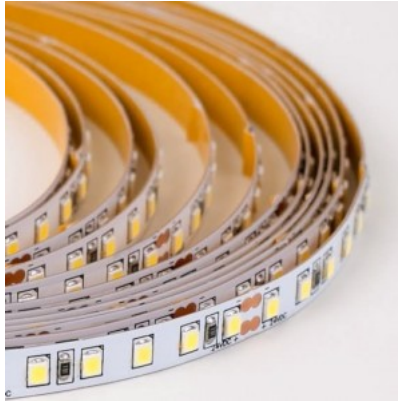

LED-valonauha RETECHAS 120LED 1m 24V 12W 1244lm IP20 2700K lämmin valkoinen

Tuotekoodi 23203

Brändi RETECHAS
Syöttöjännite 24V
Lähtöjännite 24V
Teho 12W
Maksimiteho 12W/1m
Valovirta 1244luumena
Valaistusteho 1m79 104W
Väriämpötila lämmin valkoinen 2700K
Kotelointiluokka IP20
Pituus 1000.0mm
Käyttöympäristö sisäkäyttöön