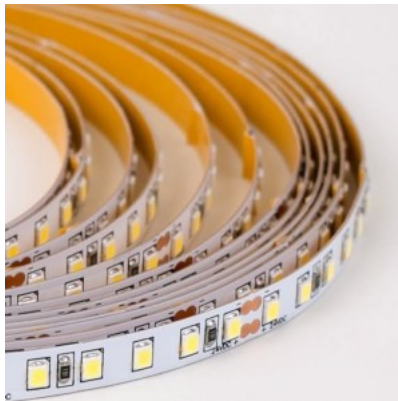

LED-valonauha RETECHAS 120LED 1m 24V 12,5W 1300lm IP67 930

Tuotekoodi 20033

Brändi RETECHAS
Syöttöjännite 24V
Teho 12,5W
Maksimiteho 12.5W/1m
Valovirta 1300luumenia
Väriämpötila lämmin valkoinen 3000K
Cri 90
Kotelointiluokka IP67
Käyttöikä 55000h
Llmf tm21 L70B50 @25°C 50.000h
Korkeus 3.0mm
Leveys 9.0mm
Minimipituus 35.7mm
Pituus 1000.0mm
Käyttöympäristö sisäkäyttöön
Käyttölämpötila -30 - +50°C
Sertifikaatit CE, RoHS
Takuu 5 vuotta