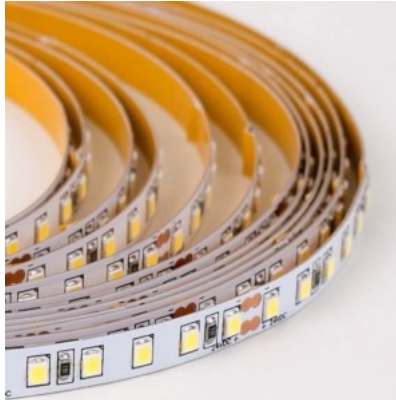

LED-valonauha RETECHAS 120LED 1m 24V 6W 684lm IP67 3000K lämmin valkoinen

Tuotekoodi 23199

Brändi RETECHAS
Syöttöjännite 24V
Lähtöjännite 24V
Teho 6W
Maksimiteho 6W/1m
Valovirta 684luumena
Valaistusteho 1m79 114W
Väriämpötila lämmin valkoinen 3000K
Kotelointiluokka IP67
Korkeus 3.0mm
Leveys 9.0mm
Pituus 1000.0mm
Käyttöympäristö sisäkäyttöön