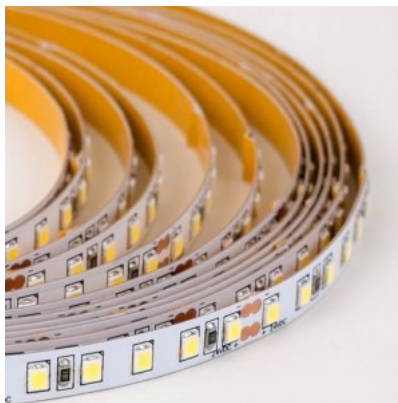

LED-valonauha RETECHAS 120LED 1m 24V 6W 612lm IP67 940

Tuotekoodi 20815

Brändi RETECHAS
Syöttöjännite 24V
Teho 6W
Maksimiteho 6W/1m
Valovirta 612luumenia
Valaistusteho lm79 102W
Väriämpötila päivänvalkoinen 4000K
Cri 90
Kotelointiluokka IP67
Käyttöikä 55000h
Llmf tm21 L70B50 @25°C 50.000h
Korkeus 3.0mm
Leveys 9.0mm
Pituus 1000.0mm
Käyttöympäristö sisäkäyttöön
Käyttölämpötila -30 - +50°C
Sertifikaatit CE,RoHS
Takuu 5 vuotta