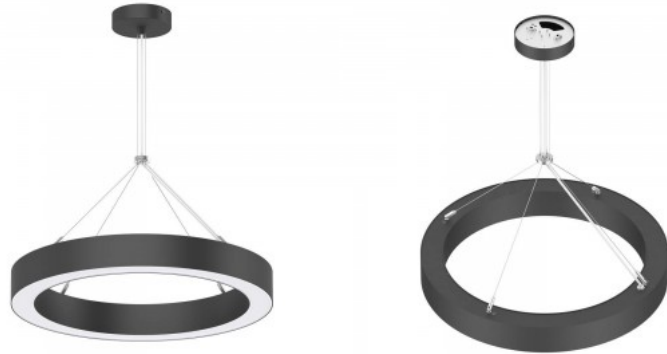

Kattovalaisin PROLUMEN Kierros PD26 600 musta kierros 230V 54W 4900lm CRI80 105° IP20 4000K päivänvalkoinen

Tuotekoodi 15950

Hinta 363,99+ALV

Tarjoushinta 275,00+ALV

Brändi [PROLUMEN](#)

Syöttöjännite 230V

Teho 54W

Valovirta 4900luumenia

Valaistusteho 91W

Väriämpötila (cct) päivänvalkoinen
4000K

Linssin kulma 105

Cri 80

Sdcm - macadam ellipses 6

Kotelointiluokka IP20

Käyttöikä 50000h

Korkeus 75.0mm

Halkaisija 600.0mm

Laatikossa 2kpl

Rungon väri musta

Rungon materiaali alumiini

Kiilto matto

Muoto kierros

Virransyöttöyksikkö OSRAM

Käyttöympäristö sisäkäyttöön

Sertifikaatit CE, RoHS

Takuu 3 vuotta