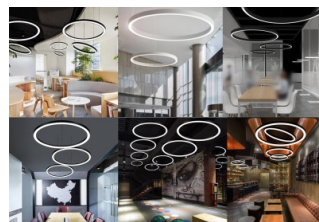

Kiilto matto

Muoto kierros

Virransyöttöyksikkö [LIFUD](#)

Käyttöympäristö sisäkäyttöön

Sertifikaatit CE, RoHS

Takuu 3 vuotta

Kattovalaisin PROLUMEN Kierros 1,5m TRIAC musta kierros 230V 80W 8000lm CRI80 120° IP20 4000K päivänvalkoinen