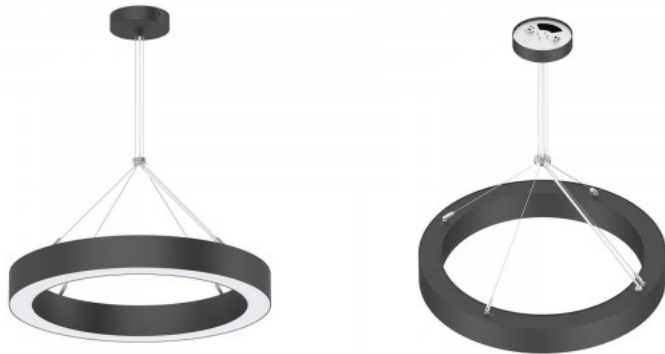

Moderni pyöreä riippuvalaisin kotiin, toimistoon tai hotelliin. Sen silmiinpistävä ulkonäkö sopii moniin erilaisiin tunnelmiin. Ylellinen yksityiskohta, joka tekee tilasta persoonallisemman! Moderni ja silmiinpistävä ulkonäkö, joka täydentää jokaista sisustusta.