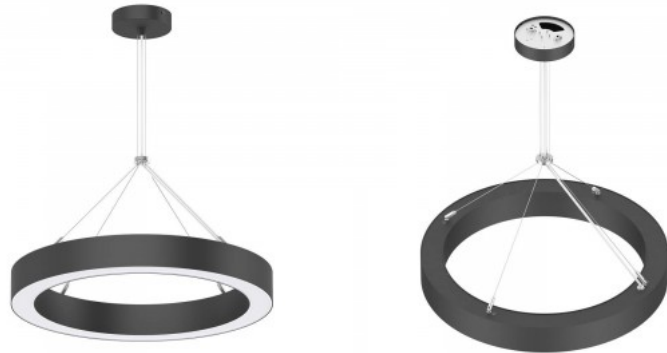

Kattovalaisin PROLUMEN Kierros 3m musta kierros 230V 180W 18000lm CRI80 90° IP20 3000K lämmin valkoinen

Tuotekoodi 15077

Brändi [PROLUMEN](#)
Syöttöjännite 230V
Teho 180W
Valovirta 18000luumenia
Valaistusteho 100W
Väriämpötila (cct) lämmin valkoinen
3000K
Linssin kulma 90
Cri 80
Kotelointiluokka IP20
Käyttöikä 50000h
Korkeus 60.0mm
Halkaisija 3060.0mm
Rungon väri musta
Rungon materiaali alumiini
Kiilto matto
Muoto kierros
Virransyöttöyksikkö [LIFUD](#)
Käyttöympäristö sisäkäyttöön
Sertifikaatit CE, RoHS
Takuu 3 vuotta

Kattovalaisin PROLUMEN Kierros PD26 1000 musta kierros 230V 84W 8000lm CRI80 105° IP20 4000K päivänvalkoinen

Tuotekoodi 15953

Brändi [PROLUMEN](#)
Syöttöjännite 230V
Teho 84W
Valovirta 8000luumenia
Valaistusteho 95W
Väriämpötila (cct) päivänvalkoinen
4000K
Linssin kulma 105
Cri 80
Sdcm - macadam ellipses 6
Koteloituiluokka IP20
Käyttöikä 50000h
Korkeus 75.0mm
Halkaisija 1000.0mm
Rungon väri musta
Rungon materiaali alumiini
Kiilto matto
Muoto kierros
Virransyöttöyksikkö OSRAM
Käyttöympäristö sisäkäyttöön
Sertifikaatit CE, RoHS
Takuu 3 vuotta

Kattovalaisin PROLUMEN Kierros PD26 400 musta kierros 230V 35W 3400lm CRI80 90° IP20 4000K päivänvalkoinen

Tuotekoodi 15951

Brändi [PROLUMEN](#)
Syöttöjännite 230V
Teho 35W
Valovirta 3400luumenia
Valaistusteho 97W
Väriämpötila (cct) päivänvalkoinen
4000K
Linssin kulma 90
Cri 80
Sdcm - macadam ellipses 6
Koteloituiluokka IP20
Käyttöikä 50000h
Korkeus 75.0mm
Halkaisija 400.0mm
Rungon väri musta
Rungon materiaali alumiini
Kiilto matto
Muoto kierros
Virransyöttöyksikkö OSRAM
Käyttöympäristö sisäkäyttöön
Sertifikaatit CE, RoHS
Takuu 3 vuotta