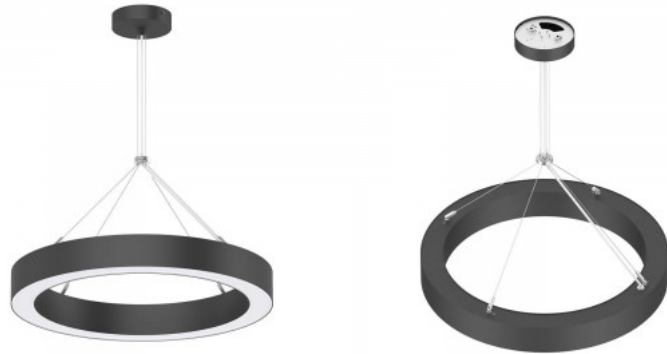

Riippuvalaisin PROLUMEN Kierros PD26 400 musta kierros 230V 35W 3400lm 90° IP20 940

Tuotekoodi 15951

Brändi [PROLUMEN](#)
 Syöttöjännite 230V
 Tehokerroin 0.90
 Teho 35W
 Valovirta 3400luumenia
 Valaistusteho 1m79 97W
 Väriämpötila päivänvalkoinen 4000K
 Linssin kulma 90
 Cri 90
 Sdcm - macadam ellipses 6
 Kotelointiluokka IP20
 Käyttöikä 50000h
 Korkeus 75.0mm
 Halkaisija 400.0mm
 Rungon väri musta
 Rungon materiaali alumiini
 Kiilto matto
 Muoto pyöreä
 Virransyöttöyksikkö OSRAM
 Käyttöympäristö sisäkäyttöön
 Sertifikaatit CE, RoHS
 Takuu 5 vuotta

Moderni pyöreä riippuvalaisin kotiin, toimistoon tai hotelliin. Sen silmiinpistävä ulkonäkö sopii moniin erilaisiin tunnelmiin. Ylellinen yksityiskohta, joka tekee tilasta persoonallisemman! Moderni ja silmiinpistävä ulkonäkö, joka täydentää jokaista sisustusta. Valmistettu laadukkaista ja kestävästä materiaaleista, mikä takaa pitkän käyttöiän. Valaisimella on IP20-suojaluokka, joten se sopii erinomaisesti sisätiloihin. Räätelöidyt tilaukset ovat saatavilla halkaisijaltaan 0,45 metristä 5 metriin. Myös TRIAC-himmentimisteknologian vaihtoehdot ovat saatavilla. Tule käymään näyttelytilassamme Tallinnassa nähdäksesi tämän riippuvalaisimen omin silmin!