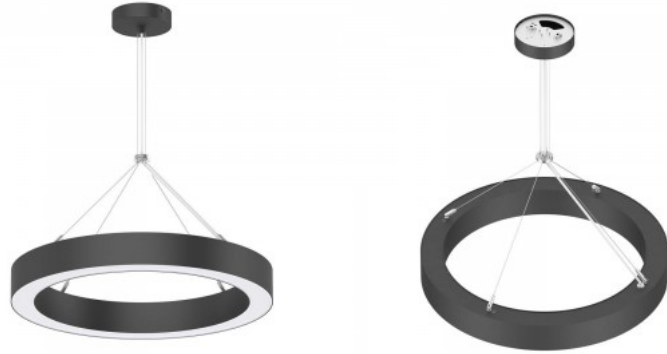

Kattovalaisin PROLUMEN Kierros PD26 800 musta kierros 230V 70W 6500lm CRI80 105° IP20 4000K päivänvalkoinen

Tuotekoodi 15952

Brändi [PROLUMEN](#)
Syöttöjännite 230V
Teho 70W
Valovirta 6500luumenia
Valaistusteho 93W
Väriämpötila (cct) päivänvalkoinen 4000K
Linssin kulma 105
Cri 80
Sdcm - macadam ellipses 6
Kotelointiluokka IP20
Käyttöikä 50000h
Korkeus 75.0mm
Halkaisija 800.0mm
Rungon väri musta
Rungon materiaali alumiini
Kiilto matto
Muoto kierros
Virransyöttöyksikkö OSRAM
Käyttöympäristö sisäkäyttöön
Sertifikaatit CE, RoHS
Takuu 3 vuotta