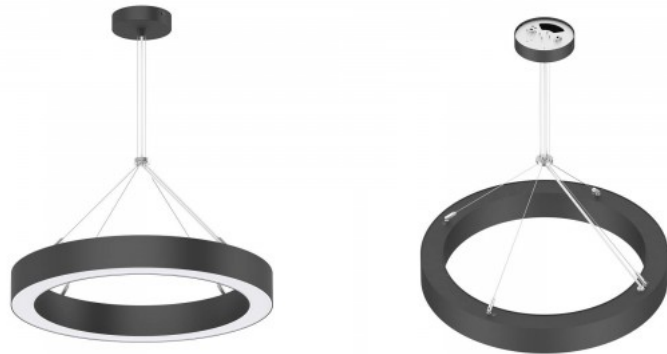

Moderni pyöreä riippuvalaisin kotiin, toimistoon tai hotelliin. Sen silmiinpistävä ulkonäkö sopii moniin erilaisiin tunnelmiin. Ylellinen yksityiskohta, joka tekee tilasta persoonallisemman! Moderni ja silmiinpistävä ulkonäkö, joka täydentää jokaista sisustusta.