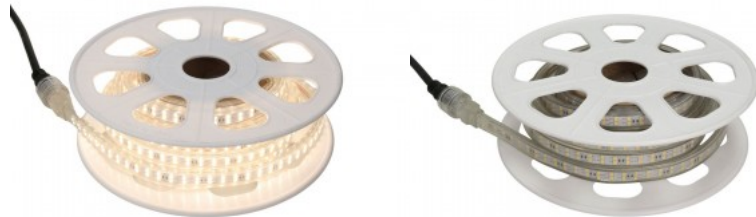

LED-valonauha REVAL BULB 180LED 10m 230V 12W 1500lm 120° IP65 830

Tuotekoodi 17463

Brändi [REVAL BULB](#)
Syöttöjännite 230V
Tehokerroin 0.90
Teho 12W
Maksimiteho 12W/1m
Valovirta 1500luumenia
Valaistusteho 1m79 125W
Väriämpötila lämmin valkoinen 3000K
Linssin kulma 120
Valonlähde [EPISTAR LED](#)
Cri 80
Sdcm - macadam ellipses 3
Kotelointiluokka IP65
Käyttöikä 50000h
Korkeus 7.5mm
Leveys 16.0mm
Minimipituus 1500.0mm
Pituus 10000.0mm
Paketissa 1 rullaa
Käyttöympäristö sisä- ja ulkokäyttöön
Käyttölämpötila -25 - +55°C
Sertifikaatit CE
Takuu 3 vuotta

REVAL BULB LED-nauha, jota on helppo asentaa myös ensikertalaiselle! Tämä LED-nauha sopii sekä sisä- että ulkokäyttöön sen suojuokan (IP65) vuoksi. Myydään tämä LED-nauha täysinä rullina. Nauhan pituus voidaan katkaista joka 1m välein, jotta voit asentaa sen mahdollisimman tehokkaasti. Voit luottaa tuotteisiimme, koska myymme päivittäin satoja metrejä LED-nauhoja! Lähetä meille tiedustelu, niin teemme sinulle tarjouksen!