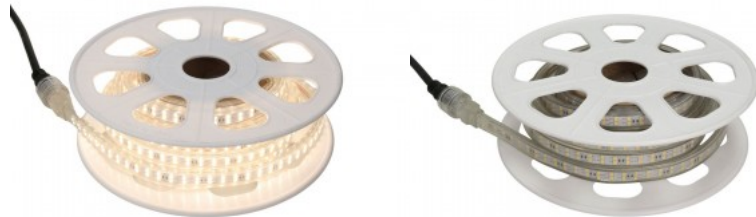

LED-valonauha REVAL BULB 180LED 10m 230V 12W 1500lm 120° IP65 840

Tuotekoodi 17465

Brändi [REVAL BULB](#)
Syöttöjännite 230V
Tehokerroin 0.90
Teho 12W
Maksimiteho 12W/1m
Valovirta 1500luumenia
Valaistusteho 1m79 125W
Väriämpötila päivänvalkoinen 4000K
Linssin kulma 120
Valonlähde [EPISTAR LED](#)
Cri 80
Sdcm - macadam ellipses 3
Kotelointiluokka IP65
Käyttöikä 50000h
Korkeus 7.5mm
Leveys 16.0mm
Minimipituus 1000.0mm
Pituus 10000.0mm
Paketissa 1 rullaa
Käyttöympäristö sisä- ja ulkokäyttöön
Käyttölämpötila -25 - +55°C
Sertifikaatit CE
Takuu 3 vuotta

REVAL BULB LED-nauha, jota on helppo asentaa myös ensikertalaiselle! Tämä LED-nauha sopii sekä sisä- että ulkokäyttöön sen suojuokan (IP65) vuoksi. Myydään tämä LED-nauha täysinä rullina. Nauhan pituus voidaan katkaista joka 1m välein, jotta voit asentaa sen mahdollisimman tehokkaasti. Voit luottaa tuotteisiimme, koska myymme päivittäin satoja metrejä LED-nauhoja! Lähetä meille tiedustelu, niin teemme sinulle tarjouksen!