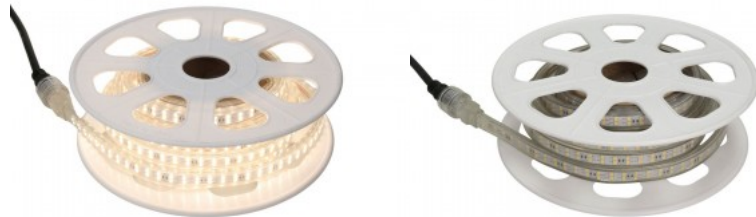

LED-valonauha REVAL BULB 180LED 10m 230V 12W 1500lm 120° IP65 840

Tuotekoodi 17465

Brändi [REVAL BULB](#)
Syöttöjännite 230V
Tehokerroin 0.90
Teho 12W
Maksimiteho 12W/1m
Valovirta 1500luumenia
Valaistusteho 1m79 125W
Väriämpötila päivänvalkoinen 4000K
Linssin kulma 120
Valonlähde [EPISTAR LED](#)
Cri 80
Sdcm - macadam ellipses 3
Kotelointiluokka IP65
Käyttöikä 50000h
Korkeus 7.5mm
Leveys 16.0mm
Minimipituus 1000.0mm
Pituus 10000.0mm
Paketissa 1 rullaa
Käyttöympäristö sisä- ja ulkokäyttöön
Käyttölämpötila -25 - +55°C
Sertifikaatit CE
Takuu 3 vuotta

REVAL BULB LED-nauha, jota on helppo asentaa myös ensikertalaiselle! Tämä LED-nauha sopii sekä sisä- että ulkokäyttöön sen suojaluokan (IP65) vuoksi. Myydään tämä LED-nauha täysinä rullina. Nauhan pituus voidaan katkaista joka 1m välein, jotta voit asentaa sen mahdollisimman tehokkaasti. Voit luottaa tuotteisiimme, koska myymme päivittäin satoja metrejä LED-nauhoja! Lähetä meille tiedustelu, niin teemme sinulle tarjouksen!