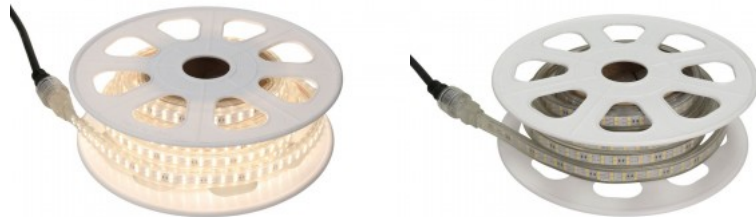

LED-valonauha REVAL BULB 180LED 10m 230V 12W 1500lm 120° IP65 840

Tuotekoodi 17465

Brändi [REVAL BULB](#)
Syöttöjännite 230V
Tehokerroin 0.90
Teho 12W
Maksimiteho 12W/1m
Valovirta 1500luumenia
Valaistusteho 1m79 125W
Väriämpötila päivänvalkoinen 4000K
Linssin kulma 120
Valonlähde [EPISTAR LED](#)
Cri 80
Sdcm - macadam ellipses 3
Kotelointiluokka IP65
Käyttöikä 50000h
Korkeus 7.5mm
Leveys 16.0mm
Minimipituus 1000.0mm
Pituus 10000.0mm
Paketissa 1 rullaa
Käyttöympäristö sisä- ja ulkokäyttöön
Käyttöämpötila -25 - +55°C
Sertifikaatit CE
Takuu 3 vuotta

REVAL BULB LED-nauha, jota on helppo asentaa myös ensikertalaiselle! Tämä LED-nauha sopii sekä sisä- että ulkokäyttöön sen suojuokan (IP65) vuoksi. Myydään tämä LED-nauha täysinä rullina. Nauhan pituus voidaan katkaista joka 1m välein, jotta voit asentaa sen mahdollisimman tehokkaasti. Voit luottaa tuotteisiimme, koska myymme päivittäin satoja metrejä LED-nauhoja! Lähetä meille tiedustelu, niin teemme sinulle tarjouksen!