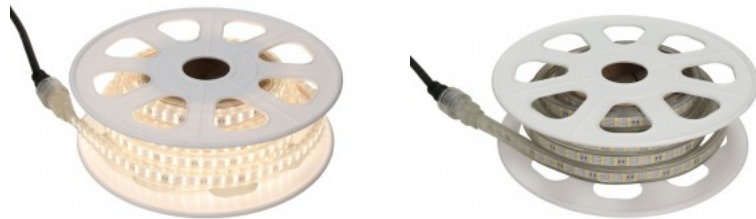

LED-valonauha REVAL BULB 180LED 10m 230V 12W 1500lm 120° IP65 830

Tuotekoodi 17463

Brändi [REVAL BULB](#)
Syöttöjännite 230V
Tehokerroin 0.90
Teho 12W
Valovirta 1500luumenia
Valaistusteho 1m79 125W
Väriämpötila lämmin valkoinen 3000K
Linssin kulma 120
Valonlähde [EPISTAR LED](#)
Cri 80
Sdcm - macadam ellipses 3
Kotelointiluokka IP65
Käyttöikä 50000h
Korkeus 7.5mm
Leveys 16.0mm
Minimipituus 1500.0mm
Pituus 10000.0mm
Paketissa 1 rullaa
Käyttöympäristö sisä- ja ulkokäyttöön
Käyttölämpötila -25 - +55°C
Sertifikaatit CE
Takuu 3 vuotta

REVAL BULB LED-nauha, jota on helppo asentaa myös ensikertalaiselle! Tämä LED-nauha sopii sekä sisä- että ulkokäyttöön sen suojaluokan (IP65) vuoksi. Myydään tämä LED-nauha täysinä rullina. Nauhan pituus voidaan katkaista joka 1m välein, jotta voit asentaa sen mahdollisimman tehokkaasti. Voit luottaa tuotteisiimme, koska myymme päivittäin satoja metrejä LED-nauhoja! Lähetä meille tiedustelu, niin teemme sinulle tarjouksen!