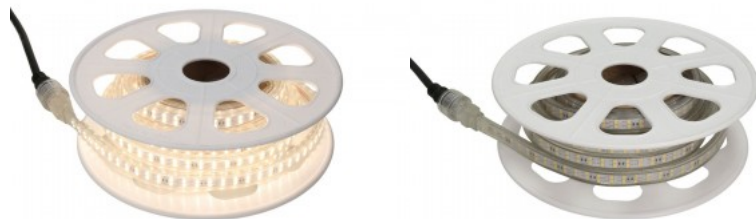

LED-valonauha REVAL BULB 120LED 10m 230V 7W 600lm 120° IP65 830

Tuotekoodi 17467

Brändi [REVAL BULB](#)
 Syöttöjännite 230V
 Tehokerroin 0.90
 Teho 7W
 Valovirta 600luumenia
 Valaistusteho 1m79 86W
 Väriämpötila lämmin valkoinen 3000K
 Linssin kulma 120
 Valonlähde [EPISTAR LED](#)
 Cri 80
 Sdcm - macadam ellipses 3
 Kotelointiluokka IP65
 Käyttöikä 50000h
 Korkeus 6.5mm
 Leveys 12.0mm
 Minimipituus 1000.0mm
 Pituus 10000.0mm
 Paketissa 1 rullaa
 Käyttöympäristö sisä- ja ulkokäyttöön
 Käyttölämpötila -25 - +55°C
 Sertifikaatit CE
 Takuu 3 vuotta

REVAL BULB LED-nauha, jota on helppo asentaa myös ensikertalaiselle! Tämä LED-nauha sopii sekä sisä- että ulkokäyttöön sen suojaluokan (IP65) vuoksi. Myydään tämä LED-nauha täysinä rullina. Nauhan pituus voidaan katkaista joka 1m välein, jotta voit asentaa sen mahdollisimman tehokkaasti. Voit luottaa tuotteisiimme, koska myymme päivittäin satoja metrejä LED-nauhoja! Lähetä meille tiedustelu, niin teemme sinulle tarjouksen!

LED-valonauha REVAL BULB 120LED 10m 230V 7W 600lm 120° IP65 840

Tuotekoodi 17468

Brändi [REVAL BULB](#)
 Syöttöjännite 230V
 Tehokerroin 0.90
 Teho 7W
 Valovirta 600luumenia
 Valaistusteho 1m79 86W
 Väriämpötila päivänvalkoinen 4000K
 Linssin kulma 120
 Valonlähde [EPISTAR LED](#)
 Cri 80
 Sdcm - macadam ellipses 3
 Kotelointiluokka IP65
 Käyttöikä 50000h
 Korkeus 6.5mm
 Leveys 12.0mm
 Minimipituus 1000.0mm
 Pituus 10000.0mm
 Paketissa 1 rullaa
 Käyttöympäristö sisä- ja ulkokäyttöön
 Käyttölämpötila -25 - +55°C
 Sertifikaatit CE
 Takuu 3 vuotta