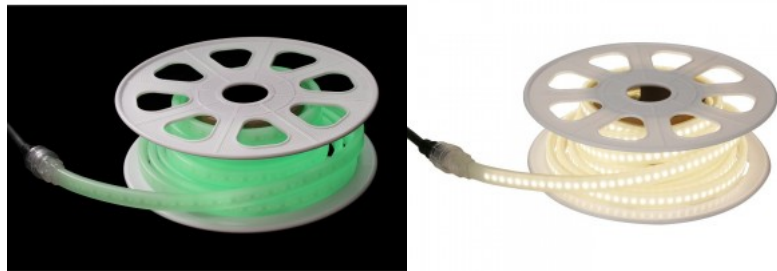

LED-valonauha REVAL BULB 120LED 10m 230V 7W 600lm 120° IP65 830

Tuotekoodi 17467

Brändi [REVAL BULB](#)
Syöttöjännite 230V
Tehokerroin 0.90
Teho 7W
Valovirta 600luumenia
Valaistusteho 1m79 86W
Väriämpötila lämmin valkoinen 3000K
Linssin kulma 120
Valonlähde [EPISTAR LED](#)
Cri 80
Sdcm - macadam ellipses 3
Kotelointiluokka IP65
Käyttöikä 50000h
Korkeus 6.5mm
Leveys 12.0mm
Minimipituus 1000.0mm
Pituus 10000.0mm
Paketissa 1 rullaa
Käyttöympäristö sisä- ja ulkokäyttöön
Käyttölämpötila -25 - +55°C
Sertifikaatit CE
Takuu 3 vuotta

LED-valonauha REVAL BULB 120LED 10m 230V 7W 600lm 120° IP65 840

Tuotekoodi 17468

Brändi [REVAL BULB](#)
Syöttöjännite 230V
Tehokerroin 0.90
Teho 7W
Valovirta 600luumenia
Valaistusteho 1m79 86W
Väriämpötila päivänvalkoinen 4000K
Linssin kulma 120
Valonlähde [EPISTAR LED](#)
Cri 80
Sdcm - macadam ellipses 3
Kotelointiluokka IP65
Käyttöikä 50000h
Korkeus 6.5mm
Leveys 12.0mm
Minimipituus 1000.0mm
Pituus 10000.0mm
Paketissa 1 rullaa
Käyttöympäristö sisä- ja ulkokäyttöön
Käyttölämpötila -25 - +55°C
Sertifikaatit CE
Takuu 3 vuotta

LED-valonauha REVAL BULB 120LED 10m self illuminating 230V 10W 900lm 120° IP65 830

Tuotekoodi 17480

Brändi [REVAL BULB](#)
 Syöttöjännite 230V
 Tehokerroin 0.90
 Teho 10W
 Valovirta 900luumena
 Valaistusteho 1m79 90W
 Väriämpötila lämmin valkoinen 3000K
 Linssin kulma 120
 Valonlähde [EPICSTAR LED](#)
 Cri 80
 Sdcm - macadam ellipses 3
 Kotelointiluokka IP65
 Käyttöikä 50000h
 Korkeus 7.5mm
 Leveys 16.0mm
 Minimipituus 1000.0mm
 Pituus 10000.0mm
 Paketissa 1kpl
 Käyttöympäristö sisä- ja ulkokäyttöön
 Käyttölämpötila -25 - +55°C
 Sertifikaatit CE
 Takuu 3 vuotta