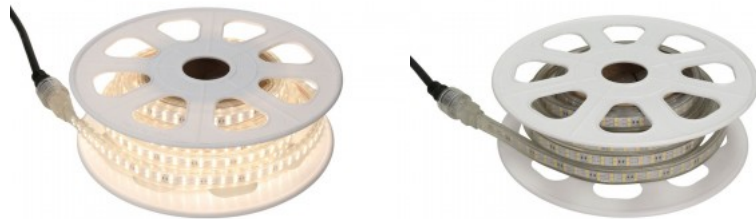

LED-valonauha REVAL BULB 180LED 50m 230V 12W 1500lm 120° IP65 840

Tuotekoodi 17466

Brändi [REVAL BULB](#)
Syöttöjännite 230V
Tehokerroin 0.90
Teho 12W
Valovirta 1500luumenia
Valaistusteho lm79 125W
Väriämpötila päivänvalkoinen 4000K
Linssin kulma 120
Valonlähde [EPISTAR LED](#)
Cri 80
Sdcm - macadam ellipses 3
Kotelointiluokka IP65
Käyttöikä 50000h
Korkeus 7.5mm
Leveys 16.0mm
Minimipituus 1000.0mm
Pituus 50000.0mm
Paketissa 1 rullaa
Käyttöympäristö sisä- ja ulkokäyttöön
Käyttölämpötila -25 - +55°C
Sertifikaatit CE
Takuu 3 vuotta

REVAL BULB LED-nauha, jota on helppo asentaa myös ensikertalaiselle! Tämä LED-nauha sopii sekä sisä- että ulkokäyttöön sen suojaluokan (IP65) vuoksi. Myydään tämä LED-nauha täysinä rullina. Nauhan pituus voidaan katkaista joka 1m välein, jotta voit asentaa sen mahdollisimman tehokkaasti. Voit luottaa tuotteisiimme, koska myymme päivittäin satoja metrejä LED-nauhoja! Lähetä meille tiedustelu, niin teemme sinulle tarjouksen!