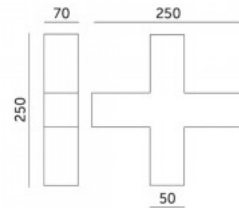

Kattovalaisin KOLINE K2 X - jatko musta 230V 15W 1500lm CRI80 110° IP20 3000K, 4000K, 6500K 3CCT

Tuotekoodi 19078

Syöttöjännite 230V
Tehokerroin 0.90
Teho 15W
Maksimiteho 15W/1m
Nimellisvirta 70mA
Valovirta 1500luumenia
Valaistusteho 1m79 100W
Väriämpötila 3CCT 3000K, 4000K,
6500K
Linssin kulma 110
Cri 80
Kotelointiluokka IP20
Käyttöikä 50000h
Paketissa 1kpl
Laatikossa 5kpl
Rungon väri musta
Kytentämäärä 30000kpl
Käyttöympäristö sisäkäyttöön
Käyttölämpötila -20 ~40°C
Sertifikaatit CE EMC LVD ROHS
Takuu 5 vuotta

LED KOLINE K2 -liitin mahdollistaa valaisimien yhdistämisen erilaisiin muotoihin, tarjoten joustavia ja tyylikkäitä valaistusratkaisuja jokaiseen tilaan. Sisäänrakennetut LED-valot ja mattadiffuusori tuottavat tasaisen ja silmäystävällisen valon. Kestävä alumiinirunko ja vahva polykarbonaatti takaavat pitkän käyttöiän ja laadun. Valon sävyä voi säätää tarpeen mukaan: lämmin, neutraali tai viileä. Laaja valoikeila takaa hyvän peiton, ja energiatehokas valonlähde pitää kulut kurissa. Turvallisuuden vuoksi LED-lähteen vaihto on sallittu vain ammattilaiselle.

Lineaarinen valaisin Linda 5073 1200 MicroPrism musta 230V 26W 3250lm CRI80 100° IP20 DALI 3000K, 3500K, 4000K 3CCT