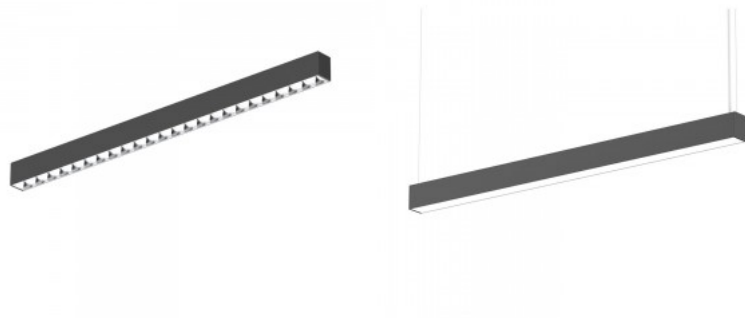

LED-valaisin Prolumen Barrett 1500 UP/DOWN musta 230V 60W 6000lm 65° IP20 DALI 940

Tuotekoodi 22220 DALI dimmable

Brändi [Prolumen](#)
Syöttöjännite 230V
Tehokerroin 0.90
Himmennettävä DALI
Teho 60W
Maksimiteho 60W/1m
Valovirta 6000luumenia
Valaistusteho lm79 100W
Väriämpötila päivänvalkoinen 4000K
Linssin kulma 65
Cri 90
Ugr 19
Sdcm - macadam ellipses 6
Kotelointiluokka IP20
Käyttöikä 50000h
Llmf tm21 L80B10 @25°C 50.000h
Korkeus 76.0mm
Leveys 57.0mm
Pituus 1512.0mm
Laatikossa 6kpl
Rungon väri musta
Rungon materiaali alumiini
Virransyöttöyksikkö [BOKE](#)
Käyttöympäristö sisäkäyttöön
Käyttölämpötila -20 ~ 45°C
Sertifikaatit CE
Takuu 5 vuotta

Lineaarinen työpaikan valaisin.
Korkealaatuinen, helppo asentaa ja pitkäikäinen (50000h)! Tämä IP20-suojaluokan valaisin on ihanteellinen valinta koti- tai toimistoympäristöön. Saatavana on myös malli, jossa on DALI-dimmeri. Tämä teknologia mahdollistaa valaisimen kirkkauden säätämisen tarpeiden mukaan. Tällä valaisimella on työtiloihin ja toimistoihin ihanteellinen värin toistoindeksi CRI90. Malli tarjoaa valon lämpötiloja lämpimästä valkoisesta valosta (3000K) kylmään valkoiseen valoon (5700K). Valaise maailmasi LED House -ammattilaisten avulla - [tutustu projekteihimme täällä!](#)