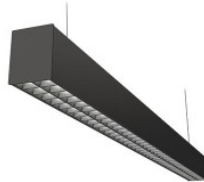

Kattovalaisin PROLUMEN SmartGlow Linear 1500 musta 230V 36W 4000lm CRI90 50° IP20 DALI 3000-6500K WARM TO COLD

Tuotekoodi 17772 DALI dimmable

Brändi [PROLUMEN](#)
Syöttöjännite 230V
Tehokerroin 0.90
Himmennettävä DALI
Teho 36W
Valovirta 4000luumenia
Valaistusteho 1m79 111W
Väriämpötila WARM TO COLD
3000-6500K
Linssin kulma 50
Cri 90
Ugr 6
Sdcm - macadam ellipses 3
Kotelointiluokka IP20
Käyttöikä 50000h
Llmf tm21 L80B10 @25°C 50.000h
Korkeus 85.0mm
Leveys 65.0mm
Pituus 1550.0mm
Paketissa 1kpl
Rungon väri musta
Rungon materiaali alumiini
Virransyöttöyksikkö [BOKE](#)
Käyttöympäristö sisäkäyttöön
Käyttölämpötila -10 - +30°C
Sertifikaatit CE
Takuu 5 vuotta

Ergonominen työpaikkavalaisin säädettävällä väriämpötilalla, jonka esteettinen ja kompakti muotoilu sopii mihin tahansa moderniin toimistoon. SmartGlow valaisee sekä työpöydän että huoneen - valokeila suuntautuu sekä alas että ylös. Ylöspäin suunnattu valo tekee tilasta avaramman. Valaisimen UGR-arvo on poikkeuksellisen hyvä, mikä tarkoittaa, että valokeila ei ole silmille epämukava ja häikäisy on minimaalista. Jos haluat tehdä tilasta vieläkin vaikuttavamman, tämän valaisimen voi tilata myös yhdistettävänä versiona, jolloin lineaarinen kattovalaisin voidaan jatkaa koko huoneen yli. Hyvän ulkonäkönsä lisäksi SmartGlow on helppo asentaa ja ohjata, kiitos patentoitavan lukittavan pistokkeen. Sen voi asentaa riippuvaksi, pinta-asennettavaksi tai upotetuksi. Bonuksena on HCL-älyohjaus Casambi, läsnäolo- ja päivänvaloanturilla. Ota yhteyttä myyntitiimiimme ja suunnitellaan tiloihisi huippuluokan valaistusratkaisu!