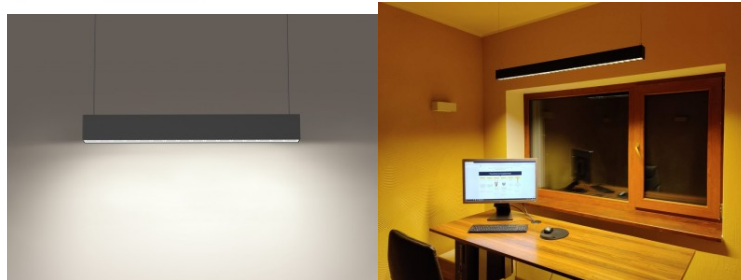

Lineaarinen valaisin Prolumen Delia UGR19 1200 musta 230V 40W 4500lm CRI90 100° IP20 3000K, 4000K, 5700K 3CCT

Tuotekoodi 15026

Brändi [Prolumen](#)
Syöttöjännite 230V
Tehokerroin 0.90
Teho 40W
Maksimiteho 40W/1m
Valovirta 4500luumena
Valaistusteho lm79 113W
Väriämpötila 3CCT 3000K, 4000K,
5700K
Linssin kulma 100
Cri 90
Ugr 18
Lor 80
Sdcm - macadam ellipses 6
Kotelointiluokka IP20
Käyttöikä 50000h
Llmf tm21 L80B50 @25°C 50.000h
Korkeus 70.0mm
Leveys 60.0mm
Pituus 1204.0mm
Paino 2.2 kg
Paketin paino 3 kg
Paketissa 1kpl
Laatikossa 12kpl
Rungon väri musta
Rungon materiaali alumiini
Käyttöympäristö sisäkäyttöön
Sertifikaatit CE, RoHS
Takuu 5 vuotta

Musta runko ja nelikulmainen muotoilu. Tyylikäs ja toiminnallinen, tämä minimalistinen riippuvalaisin on erinomainen valinta niille, jotka arvostavat yksinkertaisuutta ja modernia tyyliä kodinsisustuksessaan. Oikein käytettynä valaisin on energiatehokas, ympäristöystävällinen ja erittäin pitkäikäinen (50 000 tuntia). Tällä valaisimella on ihanteellinen värintoistoindeksi työtiloille ja toimistoille. Joillakin malleilla valon väriä voi vaihtaa: 3000K, 4000K, 6000K. Valaisimen voi asentaa onnistuneesti sekä pinta-asennuksena että riippuvalaisimena. Molemmissa tapauksissa lopputulos on taattu hyväksi. Erillinen tilaus on tehtävä [riippumistoja](#) (2 kpl). Valaise maailmasi LED-talon ammattilaisten avulla - [katso projektiportfoliomme täältä!](#)