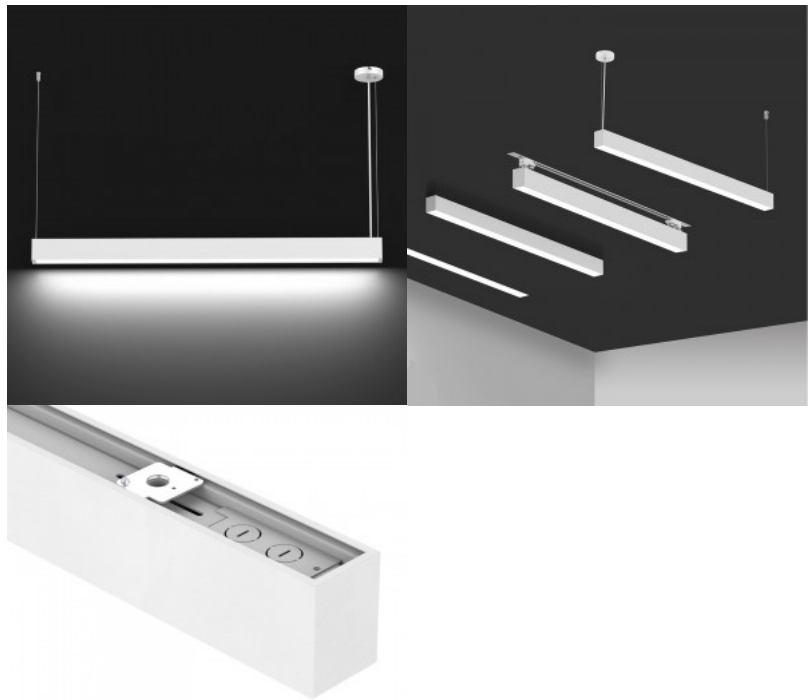

LED-valaisin Prolumen Barrett 1500 valkoinen 230V 45W 4573lm CRI90 110° IP20 DALI 3000K, 4000K, 5700K 3CCT

Tuotekoodi 17016 DALI dimmable

Brändi [Prolumen](#)
Syöttöjännite 230V
Tehokerroin 0.90
Himmennettävä DALI
Teho 45W
Maksimiteho 45W/1m
Valovirta 4573luumenia
Valaistusteho lm79 102W
Väriämpötila 3CCT 3000K, 4000K,
5700K
Linssin kulma 110
Cri 90
Ugr 19
Sdcm - macadam ellipses 3
Kotelointiluokka IP20
Käyttöikä 50000h
Llmf tm21 L80B10 @25°C 50.000h
Korkeus 76.0mm
Leveys 57.0mm
Pituus 1512.0mm
Laatikossa 6kpl
Rungon väri valkoinen
Rungon materiaali alumiini
Virransyöttöyksikkö [BOKE](#)
Käyttöympäristö sisäkäyttöön
Käyttölämpötila -20 ~ 45°C
Sertifikaatit CE
Takuu 5 vuotta

Lineaarinen työpaikan valaisin.
Korkealaatuinen, helppo asentaa ja
pitkäikäinen (50000h)! Tämä IP20-
suojaluokan valaisin on ihanteellinen
valinta koti- tai toimistoympäristöön.
Saatavana on myös malli, jossa on
DALI-dimmeri. Tämä teknologia
mahdollistaa valaisimen kirkkauden
säätämisen tarpeiden mukaan. Tällä
valaisimella on työtiloihin ja
toimistoihin ihanteellinen värin
toistoindeksi CRI90. Malli tarjoaa valon
lämpötiloja lämpimästä valkoisesta
valosta (3000K) kylmään valkoiseen
valoon (5700K). Valaise maailmasi
LED House -ammattilaisten avulla -
[tutustu projekteihimme täällä!](#)