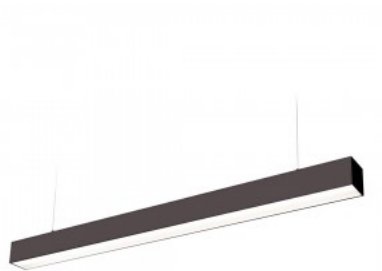

Kattovalaisin Koline K2 1200 musta 230V 40W 5200lm CRI80 110° IP20 3000K, 4000K, 6500K WW/DW/CW

Tuotekoodi 18119

Syöttöjännite 230V
Tehokerroin 0.90
Teho 40W
Valovirta 5200luumenia
Valaistusteho lm79 130W
Väriämpötila WW/DW/CW 3000K,
4000K, 6500K
Linssin kulma 110
Cri 80
Kotelointiluokka IP20
Käyttöikä 50000h
Korkeus 72.8mm
Leveys 50.0mm
Pituus 1200.0mm
Paino 1500g
Paketissa 1kpl
Laatikossa 9kpl
Rungon väri musta
Kytkenämäärä 30000kpl
Käyttöympäristö sisäkäyttöön
Käyttölämpötila -20 ~45°C
Sertifikaatit CE
Takuu 5 vuotta

Tasaisesti jaettu laivalamppu, jota voidaan asentaa sekä kattoon että katon alapuolelle roikkumaan. Ihanteellinen valaisin työpöydän yläpuolelle! Tämä valaisin sopii käytettäväksi vain sisätiloissa, suojausluokka IP20. LED-valot tarjoavat selkeää ja terävää valoa, mikä sopii ihanteellisesti kauppojen ja muiden kaupallisten tilojen valaistukseen. Paranna arkipäivän valaistuslaatua ja valitse LED-talo [tuotevalikoimasta](#) huippuluokan valaistusratkaisu!