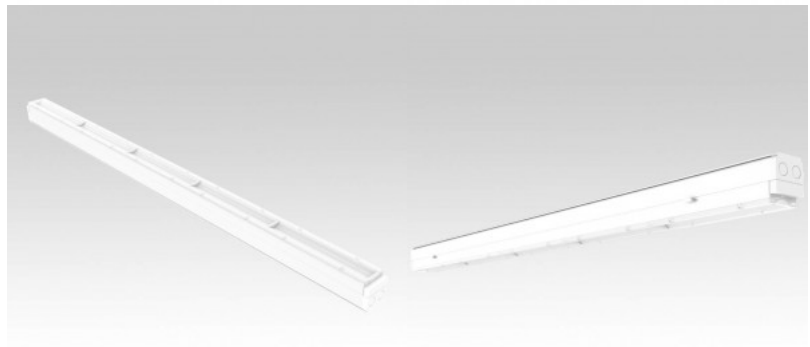

LED-valaisin PROLUMEN EMPIRIO B025S 1500 valkoinen 230V 75W 12000lm 90° IP40 840

Tuotekoodi 15018

Brändi [PROLUMEN](#)

Syöttöjännite 230V

Teho 75W

Valovirta 12000luumena

Valaistusteho lm79 160W

Väriämpötila päivänvalkoinen 4000K

Linssin kulma 90

Cri 80

Sdcm - macadam ellipses 3

Kotelointiluokka IP40

Käyttöikä 50000h

Llmf tm21 L80B10 @25°C 80.000h

Korkeus 72.0mm

Leveys 65.0mm

Pituus 1460.0mm

Rungon väri valkoinen

Rungon materiaali alumiini

Virransyöttöyksikkö OSRAM

Käyttöympäristö sisäkäyttöön

Käyttölämpötila -20°C - +45°C

Sertifikaatit CE, RoHS

Takuu 5 vuotta

Yhtenäisellä valonjaolla varustettu kattovalaisin, joka voidaan asentaa joko upotettuna tai roikkuvana katosta. Ihanteellinen valaisin työpöydän yläpuolelle! 4000K LED-valot tarjoavat selkeää ja terävää valoa, täydellistä kauppojen ja muiden liiketilojen valaisemiseen.

Mahdollisuus tilata lineaarisia valoja erilaisilla linssillä ja tehotasoilla: 30°, 60°, 90°, 120°, 2 x 25°. Valaise maailmasi LED-talon ammattilaisten avulla - [katso projektiportfoliomme täältä!](#)