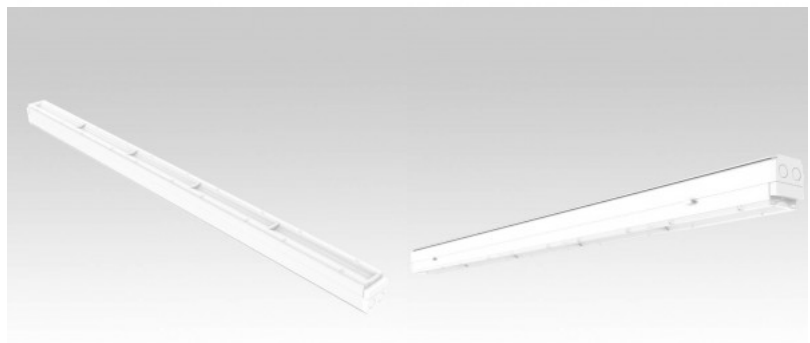

LED-valaisin Prolumen EMPIRIO B025S 1500 valkoinen 230V 75W 12000lm 90° IP40 840

Tuotekoodi 15018

Brändi [Prolumen](#)
Syöttöjännite 230V
Teho 75W
Maksimiteho 75W/1m
Valovirta 12000luumenia
Valaistusteho lm79 160W
Väriämpötila päivänvalkoinen 4000K
Linssin kulma 90
Cri 80
Sdcm - macadam ellipses 3
Kotelointiluokka IP40
Käyttöikä 50000h
Llmf tm21 L80B10 @25°C 80.000h
Korkeus 72.0mm
Leveys 65.0mm
Pituus 1460.0mm
Rungon väri valkoinen
Rungon materiaali alumiini
Virransyöttöyksikkö OSRAM
Käyttöympäristö sisäkäyttöön
Käyttölämpötila -20°C - +45°C
Sertifikaatit CE, RoHS
Takuu 5 vuotta

Yhtenäisellä valonjaolla varustettu kattovalaisin, joka voidaan asentaa joko upotettuna tai roikkuvana katosta. Ihanteellinen valaisin työpöydän yläpuolelle! 4000K LED-valot tarjoavat selkeää ja terävää valoa, täydellistä kauppojen ja muiden liiketilojen valaisemiseen.

Mahdollisuus tilata lineaarisia valoja erilaisilla linseillä ja tehotasoilla: 30°, 60°, 90°, 120°, 2 x 25°. Valaise maailmasi LED-talon ammattilaisten avulla - [katso projektiportfoliomme täältä!](#)