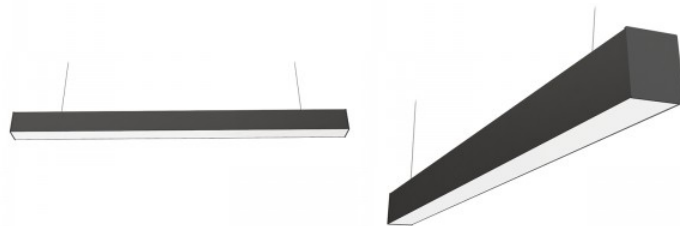

Lineaarinen valaisin Prolumen Linda C27 1200 valkoinen 230V 30W 3900lm 100° IP20 830

Tuotekoodi 17909

Brändi [Prolumen](#)
Syöttöjännite 230V
Tehokerroin 0.95
Teho 30W
Maksimiteho 30W/1m
Valovirta 3900luumena
Valaistusteho lm79 130W
Väriämpötila lämmin valkoinen 3000K
Linssin kulma 100
Cri 80
Sdcm - macadam ellipses 3
Koteloitusluokka IP20
Käyttöikä 160000h
Llmf tm21 L70B50 @25°C 160.000h
Korkeus 55.0mm
Leveys 50.0mm
Pituus 1120.0mm
Paino 1.94 kg
Laatikossa 6kpl
Rungon väri valkoinen
Rungon materiaali alumiini
Kiilto matto
Virransyöttöyksikkö [TRIDONIC](#)
Iskunkestävyys IK08
Käyttöympäristö sisäkäyttöön
Käyttölämpötila -20° - +45°C
Sertifikaatit CE
Takuu 5 vuotta

Prolumen Linda on kompakti lineaarinen valaisin, jolla on erinomainen valonjakautuminen, ja sen häikäisy-suojana toimii korkealaatuinen mikroprismaattinen PMMA-muovi. Tämä valaisin on suunniteltu tarjoamaan erinomaista valaistusta kaikissa ympäristöissä, sopien täydellisesti sekä moderneihin että klassisiin sisätiloihin. Valon värisävyn vaihtoehdot: 3000K - lämmin ja kodikas valo 4000K - neutraali ja selkeä valo 3000-6500K - säädettävä valo, joka mahdollistaa oikean sävyn valinnan mielialan ja tarpeiden mukaan Prolumen Linda -valaisimet on suunniteltu yhdistettäväksi, luoden yhtenäisen ja pitkän valaistuslinjan, joka korostaa tilasi parhaita puolia. Kiitos erinomaisen tehokkuutensa, Prolumen Linda on energiatehokas ja ympäristöystävällinen valinta, joka takaa samalla voimakkaan ja tasaisen valovirran.