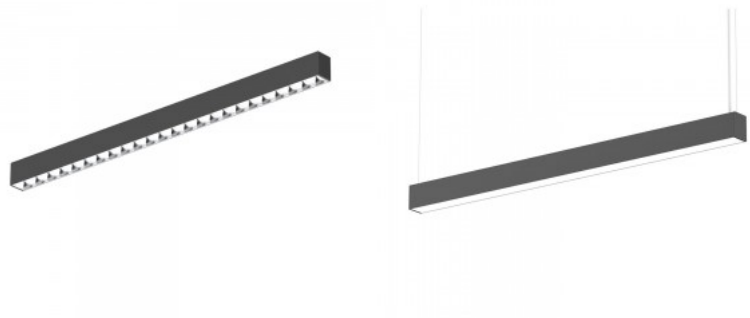

LED-valaisin Prolumen Barrett 1500 UP/DOWN musta 230V 60W 6000lm 65° IP20 DALI 940

Tuotekoodi 22220 DALI dimmable

Brändi [Prolumen](#)
Syöttöjännite 230V
Tehokerroin 0.90
Himmennettävä DALI
Teho 60W
Maksimiteho 60W/1m
Valovirta 6000luumenia
Valaistusteho lm79 100W
Väriämpötila päivänvalkoinen 4000K
Linssin kulma 65
Cri 90
Ugr 19
Sdcm - macadam ellipses 6
Kotelointiluokka IP20
Käyttöikä 50000h
Llmf tm21 L80B10 @25°C 50.000h
Korkeus 76.0mm
Leveys 57.0mm
Pituus 1512.0mm
Laatikossa 6kpl
Rungon väri musta
Rungon materiaali alumiini
Virransyöttöyksikkö [BOKE](#)
Käyttöympäristö sisäkäyttöön
Käyttölämpötila -20 ~ 45°C
Sertifikaatit CE
Takuu 5 vuotta

Lineaarinen työpaikan valaisin.
Korkealaatuinen, helppo asentaa ja pitkäikäinen (50000h)! Tämä IP20-suojaluokan valaisin on ihanteellinen valinta koti- tai toimistoympäristöön. Saatavana on myös malli, jossa on DALI-dimmeri. Tämä teknologia mahdollistaa valaisimen kirkkauden säätämisen tarpeiden mukaan. Tällä valaisimella on työtiloihin ja toimistoihin ihanteellinen värin toistoindeksi CRI90. Malli tarjoaa valon lämpötiloja lämpimästä valkoisesta valosta (3000K) kylmään valkoiseen valoon (5700K). Valaise maailmasi LED House -ammattilaisten avulla - [tutustu projekteihimme täällä!](#)