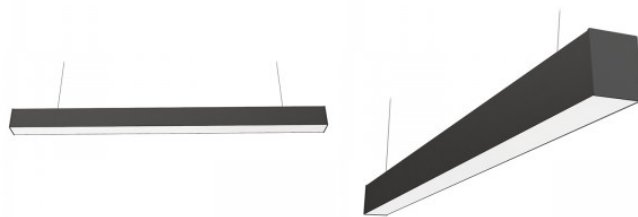

Lineaarinen valaisin Prolumen Linda 66D 1500 valonjako ylöspäin ja alaspäin, UGR<19 + ripustusköydet. musta 230V 49W 6500lm 75° IP20 DALI 840

Tuotekoodi 18163 DALI dimmable

Brändi [Prolumen](#)
Syöttöjännite 230V
Tehokerroin 0.90
Himmennettävä DALI
Teho 49W
Maksimiteho 49W/1m
Valovirta 6500lumenia
Valaistusteho lm79 133W
Väriämpötila päivänvalkoinen 4000K
Linssin kulma 75
Cri 80
Ugr 19
Sdcm - macadam ellipses 3
Kotelointiluokka IP20
Käyttöikä 50000h
Korkeus 75.0mm
Leveys 56.0mm
Pituus 1504.0mm
Paino 1.7 kg
Paketin paino 2.13 kg
Laatikossa 6kpl
Rungon väri musta
Rungon materiaali alumiini
Virransyöttöyksikkö [BOKE](#)
Iskunkestävyys IK06
Käyttöympäristö sisäkäyttöön
Käyttölämpötila -20° - +45°C
Sertifikaatit CE
Takuu 5 vuotta

Prolumen Linda on kompakti lineaarinen valaisin, jolla on erinomainen valonjakautuminen, ja sen häikäisysoojana toimii korkealaatuinen mikroprismaattinen PMMA-muovi. Tämä valaisin on suunniteltu tarjoamaan erinomaista valaistusta kaikissa ympäristöissä, sopien täydellisesti sekä moderneihin että klassisiin sisätiloihin. Valon värisävyn vaihtoehdot: 3000K - lämmin ja kodikas valo 4000K - lämmin ja kodikas valo 3000-6500K - säädettävä valo, joka mahdollistaa oikean sävyn valinnan mielialan ja tarpeiden mukaan Prolumen Linda -valaisimet on suunniteltu yhdistettäväiksi, luoden yhtenäisen ja pitkän valaistuslinjan, joka korostaa tilasi parhaita puolia. Kiitos erinomaisen tehokkuutensa, Prolumen Linda on energiatehokas ja ympäristöystävällinen valinta, joka takaa samalla voimakkaan ja tasaisen valovirran.