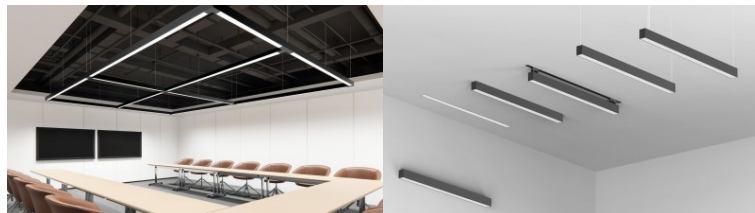

**Tuotekoodi 17741 DALI / PUSH
dimmable**

Brändi [Prolumen](#)
Syöttöjännite 230V
Tehokerroin 0.90
Himmennettävä DALI / PUSH
Teho 40W
Maksimiteho 40W/1m
Valovirta 5550luumena
Valaistusteho lm79 139W
Väriämpötila päivänvalkoinen 4000K
Linssin kulma 75
Cri 80
Ugr 19
Sdcm - macadam ellipses 6
Kotelointiluokka IP20
Käyttöikä 50000h
Korkeus 75.0mm
Leveys 56.0mm
Pituus 1204.0mm
Paino 1.7 kg
Paketin paino 2.13 kg
Laatikossa 6kpl
Rungon väri musta
Rungon materiaali alumiini
Virransyöttöyksikkö [BOKE](#)
Iskunkestävyys IK06
Käyttöympäristö sisäkäyttöön
Käyttölämpötila -20° - +45°C
Sertifikaatit CE
Takuu 5 vuotta

Prolumen Linda on kompakti lineaarinen valaisin, jolla on erinomainen valonjakautuminen, ja sen häikäisyuojana toimii korkealaatuinen mikroprismaattinen PMMA-muovi. Tämä valaisin on suunniteltu tarjoamaan erinomaista valaistusta kaikissa ympäristöissä, sopien täydellisesti sekä moderneihin että klassisiin sisätiloihin. Valon värisävyn vaihtoehdot: 3000K - lämmin ja kodikas valo 4000K - neutraali ja selkeä valo 3000-6500K - säädettävä valo, joka mahdollistaa oikean sävyn valinnan mielialan ja tarpeiden mukaan Prolumen Linda -valaisimet on suunniteltu yhdistettäväksi, luoden yhtenäisen ja pitkän valaistuslinjan, joka korostaa tilasi parhaita puolia. Kiitos erinomaisen tehokkuutensa, Prolumen Linda on energiatehokas ja ympäristöystävällinen valinta, joka takaa samalla voimakkaan ja tasaisen valovirran.