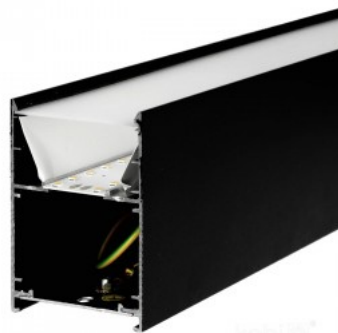

Kattovalaisin Koline K2 1200 musta 230V 20W 2600lm CRI80 110° IP20 3000K, 4000K, 6500K 3CCT

Tuotekoodi 18117

Syöttöjännite 230V
Tehokerroin 0.90
Teho 20W
Maksimiteho 20W/1m
Valovirta 2600luumenia
Valaistusteho 1m79 130W
Väriämpötila 3CCT 3000K, 4000K,
6500K
Linssin kulma 110
Cri 80
Kotelointiluokka IP20
Käyttöikä 50000h
Korkeus 72.8mm
Leveys 50.0mm
Pituus 1200.0mm
Paino 1.5 kg
Paketissa 1kpl
Laatikossa 9kpl
Rungon väri musta
Kytentämäärä 30000kpl
Käyttöympäristö sisäkäyttöön
Käyttölämpötila -20 ~40°C
Sertifikaatit CE
Takuu 5 vuotta

Tasaisesti jaettu laivalamppu, jota voidaan asentaa sekä kattoon että katon alapuolelle roikkumaan. Ihanteellinen valaisin työpöydän yläpuolelle! Tämä valaisin sopii käytettäväksi vain sisätiloissa, suojausluokka IP20. LED-valot tarjoavat selkeää ja terävää valoa, mikä sopii ihanteellisesti kauppojen ja muiden kaupallisten tilojen valaistukseen. Paranna arkipäivän valaistuslaatua ja valitse LED-talo [tuotevalikoimasta](#) huippuluokan valaistusratkaisu!