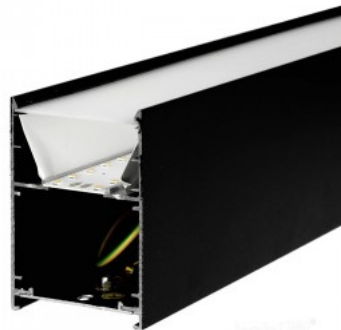

Kattovalaisin Koline 1200 musta 230V 40W 4800lm 105° IP20 840

Tuotekoodi 17273

Syöttöjännite 230V
Tehokerroin 0.90
Teho 40W
Maksimiteho 40W/1m
Valovirta 4800luumenia
Valaistusteho 1m79 120W
Väriämpötila päivänvalkoinen 4000K
Linssin kulma 105
Cri 80
Kotelointiluokka IP20
Käyttöikä 50000h
Korkeus 72.8mm
Leveys 50.0mm
Pituus 1200.0mm
Paino 1.5 kg
Paketissa 1kpl
Laatikossa 9kpl
Rungon väri musta
Kytkenämäärä 30000kpl
Käyttöympäristö sisäkäyttöön
Käyttölämpötila -20 ~45°C
Sertifikaatit CE
Takuu 5 vuotta

Tasaisesti jaettu laivalamppu, jota voidaan asentaa sekä kattoon että katon alapuolelle roikkumaan. Ihanteellinen valaisin työpöydän yläpuolelle! Tämä valaisin sopii käytettäväksi vain sisätiloissa, suojausluokka IP20. LED-valot tarjoavat selkeää ja terävää valoa, mikä sopii ihanteellisesti kauppojen ja muiden kaupallisten tilojen valaistukseen. Paranna arkipäivän valaistuslaatua ja valitse LED-talo [tuotevalikoimasta](#) huippuluokan valaistusratkaisu!