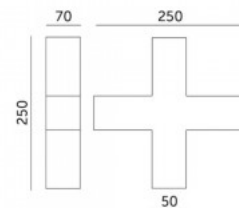

Kattovalaisin KOLINE K2 X - jatko musta 230V 15W 1500lm CRI80 110° IP20 3000K, 4000K, 6500K 3CCT

Tuotekoodi 19078

Syöttöjännite 230V
Tehokerroin 0.90
Teho 15W
Maksimiteho 15W/1m
Nimellisvirta 70mA
Valovirta 1500luumenia
Valaistusteho 1m79 100W
Väriämpötila 3CCT 3000K, 4000K,
6500K
Linssin kulma 110
Cri 80
Kotelointiluokka IP20
Käyttöikä 50000h
Paketissa 1kpl
Laatikossa 5kpl
Rungon väri musta
Kytentämäärä 30000kpl
Käyttöympäristö sisäkäyttöön
Käyttölämpötila -20 ~40°C
Sertifikaatit CE EMC LVD ROHS
Takuu 5 vuotta

LED KOLINE K2 -liitin mahdollistaa valaisimien yhdistämisen erilaisiin muotoihin, tarjoten joustavia ja tyylikkäitä valaistusratkaisuja jokaiseen tilaan. Sisäänrakennetut LED-valot ja mattadiffuusori tuottavat tasaisen ja silmäystävällisen valon. Kestävä alumiinirunko ja vahva polykarbonaatti takaavat pitkän käyttöiän ja laadun. Valon sävyä voi säätää tarpeen mukaan: lämmin, neutraali tai viileä. Laaja valoikeila takaa hyvän peiton, ja energiatehokas valonlähde pitää kulut kurissa. Turvallisuuden vuoksi LED-lähteen vaihto on sallittu vain ammattilaiselle.

Lineaarinen valaisin Linda 5073 1200 MicroPrism musta 230V 26W 3250lm CRI80 100° IP20 DALI 3000K, 3500K, 4000K 3CCT