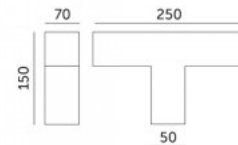

Kattovalaisin KOLINE K2 T - jatko musta 230V 11W 1100lm CRI80 110° IP20 3000K, 4000K, 6500K 3CCT

Tuotekoodi 19076

Syöttöjännite 230V
Tehokerroin 0.90
Teho 11W
Maksimiteho 11W/1m
Valovirta 1100luumenia
Valaistusteho 1m79 100W
Väriämpötila 3CCT 3000K, 4000K,
6500K
Linssin kulma 110
Cri 80
Kotelointiluokka IP20
Käyttöikä 50000h
Paketissa 1kpl
Laatikossa 5kpl
Rungon väri musta
Kytentämäärä 30000kpl
Käyttöympäristö sisäkäyttöön
Käyttölämpötila -20 ~40°C
Sertifiikaatit CE EMC LVD ROHS
Takuu 5 vuotta

LED KOLINE K2 -liitin mahdollistaa valaisimien yhdistämisen erilaisiin muotoihin, tarjoten joustavia ja tyylikkäitä valaistusratkaisuja jokaiseen tilaan. Sisäänrakennetut LED-valot ja mattadiffuusori tuottavat tasaisen ja silmäystävällisen valon. Kestävä alumiinirunko ja vahva polykarbonaatti takaavat pitkän käyttöiän ja laadun. Valon sävyä voi säätää tarpeen mukaan: lämmin, neutraali tai viileä. Laaja valoikeila takaa hyvän peiton, ja energiatehokas valonlähde pitää kulut kurissa. Turvallisuuden vuoksi LED-lähteen vaihto on sallittu vain ammattilaiselle.