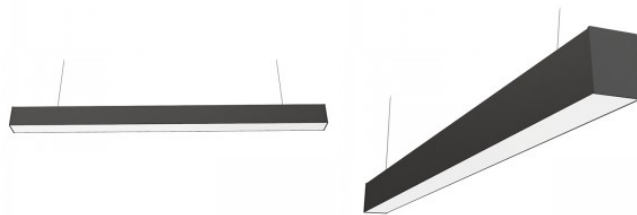

Lineaarinen valaisin Prolumen Linda 66D 1500 alas suuntautuvalla valonjaolla musta 230V 35W 4600lm 75° IP20 DALI 830

Tuotekoodi 19315 DALI dimmable

Brändi [Prolumen](#)
Syöttöjännite 230V
Tehokerroin 0.90
Himmennettävä DALI
Teho 35W
Maksimiteho 35W/1m
Valovirta 4600lumenia
Valaistusteho lm79 131W
Väriämpötila lämmin valkoinen 3000K
Linssin kulma 75
Cri 80
Ugr 19
Sdcm - macadam ellipses 6
Kotelointiluokka IP20
Käyttöikä 50000h
Llmf tm21 L70B50 @25°C 50.000h
Korkeus 75.0mm
Leveys 56.0mm
Pituus 1504.0mm
Laatikossa 6kpl
Rungon väri musta
Rungon materiaali alumiini
Kiilto matto
Virransyöttöyksikkö [BOKE](#)
Iskunkestävyys IK06
Käyttöympäristö sisäkäyttöön
Käyttölämpötila -20° - +45°C
Sertifikaatit CE
Takuu 5 vuotta

Prolumen Linda on kompakti lineaarinen valaisin, jolla on erinomainen valonjakautuminen, ja sen häikäisysojana toimii korkealaatuinen mikroprismaattinen PMMA-muovi. Tämä valaisin on suunniteltu tarjoamaan erinomaista valaistusta kaikissa ympäristöissä, sopien täydellisesti sekä moderneihin että klassisiin sisätiloihin. Valon värisävyn vaihtoehdot: 3000K - lämmin ja kodikas valo 4000K - neutraali ja selkeä valo 3000-6500K - säädettävä valo, joka mahdollistaa oikean sävyn valinnan mielialan ja tarpeiden mukaan Prolumen Linda -valaisimet on suunniteltu yhdistettäväiksi, luoden yhtenäisen ja pitkän valaistuslinjan, joka korostaa tilasi parhaita puolia. Kiitos erinomaisen tehokkuutensa, Prolumen Linda on energiatehokas ja ympäristöystävällinen valinta, joka takaa samalla voimakkaan ja tasaisen valovirran.