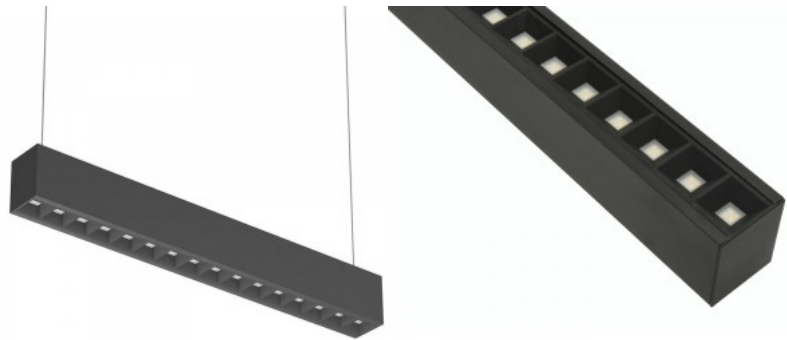

Musta runko ja nelikulmainen muotoilu. Tyylikäs ja toiminnallinen, tämä minimalistinen riippuvalaisin on erinomainen valinta niille, jotka arvostavat yksinkertaisuutta ja modernia tyyliä kodinsisustuksessaan. Oikein käytettynä valaisin on energiatehokas, ympäristöystävällinen ja erittäin pitkäikäinen (50 000 tuntia). Tällä valaisimella on ihanteellinen värinsoistoindeksi työtiloille ja toimistoille. Joillakin malleilla valon väriä voi vaihtaa: 3000K, 4000K, 6000K. Valaisimen voi asentaa onnistuneesti sekä pinta-asennuksena että riippuvalaisimena. Molemmissa tapauksissa lopputulos on taattu hyväksi. Erillinen tilaus on tehtävä [riippumistoja](#) (2 kpl). Valaise maailmasi LED-talon ammattilaisten avulla - [katso projektiportfoliomme täältä!](#)