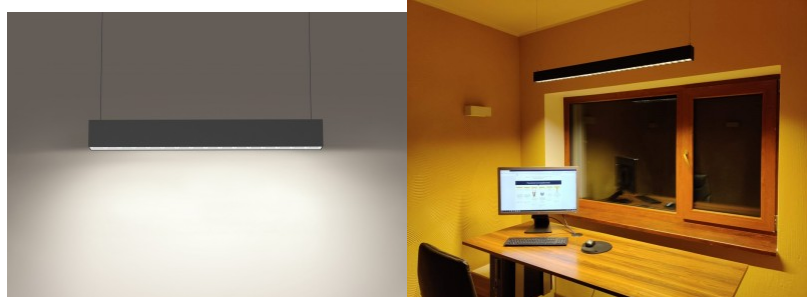

Musta runko ja nelikulmainen muotoilu. Tyylikäs ja toiminnallinen, tämä minimalistinen riippuvalaisin on erinomainen valinta niille, jotka arvostavat yksinkertaisuutta ja modernia tyyliä kodinsisustuksessaan. Oikein käytettynä valaisin on energiatehokas, ympäristöystävällinen ja erittäin pitkäikäinen (50 000 tuntia). Tällä valaisimella on ihanteellinen värinsoistoindeksi työtiloille ja toimistoille. Joillakin malleilla valon väriä voi vaihtaa: 3000K, 4000K, 6000K. Valaisimen voi asentaa onnistuneesti sekä pinta-asennuksena että riippuvalaisimena. Molemmissa tapauksissa lopputulos on taattu hyväksi. Erillinen tilaus on tehtävä [riippumistoja](#) (2 kpl). Valaise maailmasi LED-talon ammattilaisten avulla - [katso projektiportfoliomme täältä!](#)