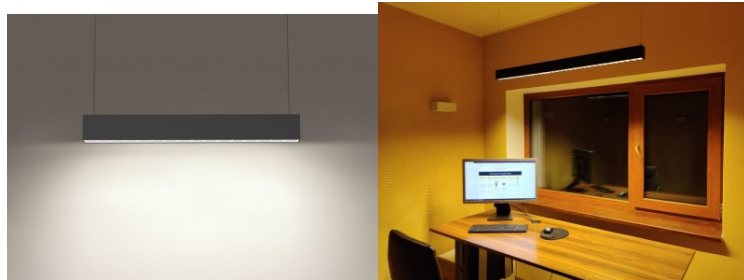

Käyttöympäristö sisäkäyttöön

Sertifikaatit CE, RoHS

Takuu 5 vuotta

Musta runko ja nelikulmainen muotoilu. Tyylikäs ja toiminnallinen, tämä minimalistinen riippuvalaisin on erinomainen valinta niille, jotka arvostavat yksinkertaisuutta ja modernia tyyliä kodinsisustuksessa. Oikein käytettynä valaisin on energiatehokas, ympäristöystävällinen ja erittäin pitkäikäinen (50 000 tuntia). Tällä valaisimella on ihanteellinen värinsoistoindeksi työtiloille ja toimistoille. Joillakin malleilla valon väriä voi vaihtaa: 3000K, 4000K, 6000K. Valaisimen voi asentaa onnistuneesti sekä pinta-asennuksena että riippuvalaisimena. Molemmissa tapauksissa lopputulos on taattu hyväksi. Erillinen tilaus on tehtävä [riippumistoja](#) (2 kpl). Valaise maailmasi LED-talon ammattilaisten avulla - [katso projektiportfoliomme täältä!](#)