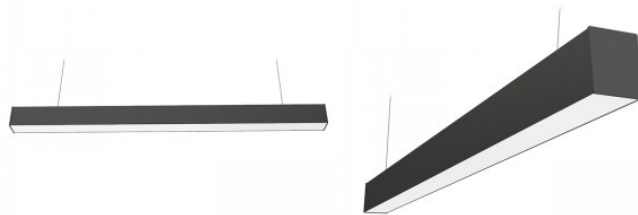

Lineaarinen valaisin Prolumen Linda 5076 1500 UGR₂₀ alas suuntautuvalla valonjaolla musta 230V 43W 5100lm 90° IP20 DALI 830

Tuotekoodi 19391 DALI dimmable

Brändi [Prolumen](#)
Syöttöjännite 230V
Tehokerroin 0.90
Himmennettävä DALI
Teho 43W
Maksimiteho 43W/1m
Valovirta 5100lumenia
Valaistusteho lm79 119W
Väriämpötila lämmin valkoinen 3000K
Linssin kulma 90
Cri 80
Ugr 20
Sdcm - macadam ellipses 3
Kotelointiluokka IP20
Käyttöikä 50000h
Llmf tm21 L80B50 @25°C 75.000h
Korkeus 76.0mm
Leveys 50.0mm
Pituus 14400.0mm
Laatikossa 6kpl
Rungon väri musta
Rungon materiaali alumiini
Kiilto matto
Virransyöttöyksikkö [BOKE](#)
Iskunkestävyys IK06
Käyttöympäristö sisäkäyttöön
Käyttölämpötila -20° - +45°C
Sertifikaatit CE
Takuu 5 vuotta

Prolumen Linda on kompakti lineaarinen valaisin, jolla on erinomainen valonjakautuminen, ja sen häikäisysoojana toimii korkealaatuinen mikroprismaattinen PMMA-muovi. Tämä valaisin on suunniteltu tarjoamaan erinomaista valaistusta kaikissa ympäristöissä, sopien täydellisesti sekä moderneihin että klassisiin sisätiloihin. Valon värisävyn vaihtoehdot: 3000K - lämmin ja kodikas valo 4000K - neutraali ja selkeä valo 3000-6500K - säädettävä valo, joka mahdollistaa oikean sävyn valinnan mielialan ja tarpeiden mukaan Prolumen Linda - valaisimet on suunniteltu yhdistettäväiksi, luoden yhtenäisen ja pitkän valaistuslinjan, joka korostaa tilasi parhaita puolia. Kiitos erinomaisen tehokkuutensa, Prolumen Linda on energiatehokas ja ympäristöystävällinen valinta, joka takaa samalla voimakkaan ja tasaisen valovirran.