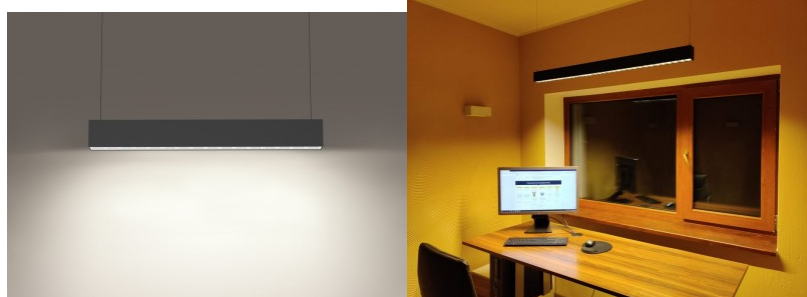

Käyttöympäristö sisäkäyttöön

Sertifikaatit CE, RoHS

Takuu 5 vuotta

Musta runko ja nelikulmainen muotoilu. Tyylikäs ja toiminnallinen, tämä minimalistinen riippuvalaisin on erinomainen valinta niille, jotka arvostavat yksinkertaisuutta ja modernia tyyliä kodinsisustuksessa. Oikein käytettynä valaisin on energiatehokas, ympäristöystävällinen ja erittäin pitkäikäinen (50 000 tuntia). Tällä valaisimella on ihanteellinen värinsoistoindeksi työtiloille ja toimistoille. Joillakin malleilla valon väriä voi vaihtaa: 3000K, 4000K, 6000K. Valaisimen voi asentaa onnistuneesti sekä pinta-asennuksena että riippuvalaisimena. Molemmissa tapauksissa lopputulos on taattu hyväksi. Erillinen tilaus on tehtävä [riippumistoja](#) (2 kpl). Valaise maailmasi LED-talon ammattilaisten avulla - [katso projektiportfoliomme täältä!](#)