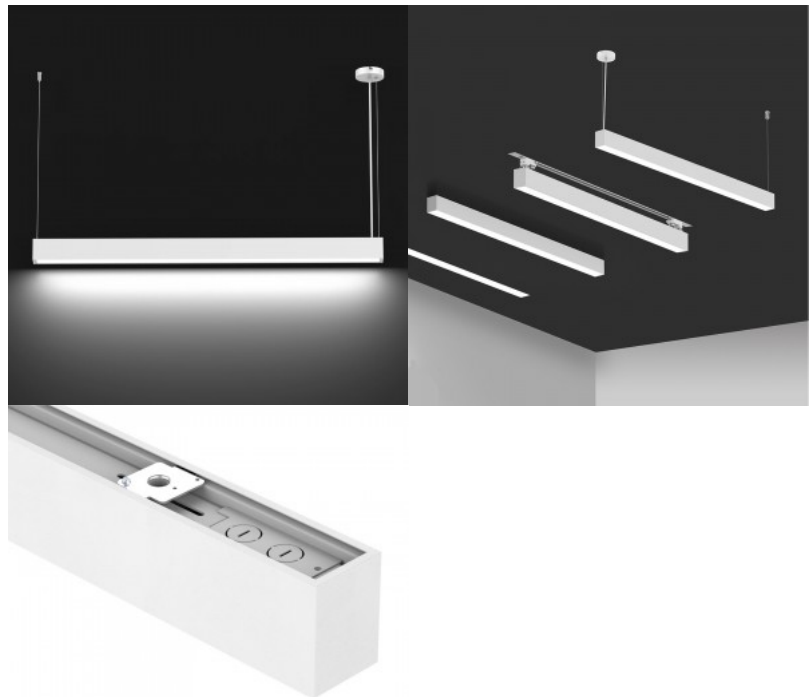

LED-valaisin Prolumen Barrett 1500 valkoinen 230V 45W 4573lm CRI90 110° IP20 DALI 3000K, 4000K, 5700K 3CCT

Tuotekoodi 17016 DALI dimmable

Brändi [Prolumen](#)
Syöttöjännite 230V
Tehokerroin 0.90
Himmennettävä DALI
Teho 45W
Maksimiteho 45W/1m
Valovirta 4573luumenia
Valaistusteho lm79 102W
Väriämpötila 3CCT 3000K, 4000K,
5700K
Linssin kulma 110
Cri 90
Ugr 19
Sdcm - macadam ellipses 3
Kotelointiluokka IP20
Käyttöikä 50000h
Llmf tm21 L80B10 @25°C 50.000h
Korkeus 76.0mm
Leveys 57.0mm
Pituus 1512.0mm
Laatikossa 6kpl
Rungon väri valkoinen
Rungon materiaali alumiini
Virransyöttöyksikkö [BOKE](#)
Käyttöympäristö sisäkäyttöön
Käyttölämpötila -20 ~ 45°C
Sertifikaatit CE
Takuu 5 vuotta

Lineaarinen työpaikan valaisin.
Korkealaatuinen, helppo asentaa ja
pitkäikäinen (50000h)! Tämä IP20-
suojaluokan valaisin on ihanteellinen
valinta koti- tai toimistoympäristöön.
Saatavana on myös malli, jossa on
DALI-dimmeri. Tämä teknologia
mahdollistaa valaisimen kirkkauden
säätämisen tarpeiden mukaan. Tällä
valaisimella on työtiloihin ja
toimistoihin ihanteellinen värin
toistoindeksi CRI90. Malli tarjoaa valon
lämpötiloja lämpimästä valkoisesta
valosta (3000K) kylmään valkoiseen
valoon (5700K). Valaise maailmasi
LED House -ammattilaisten avulla -
[tutustu projekteihimme täällä!](#)