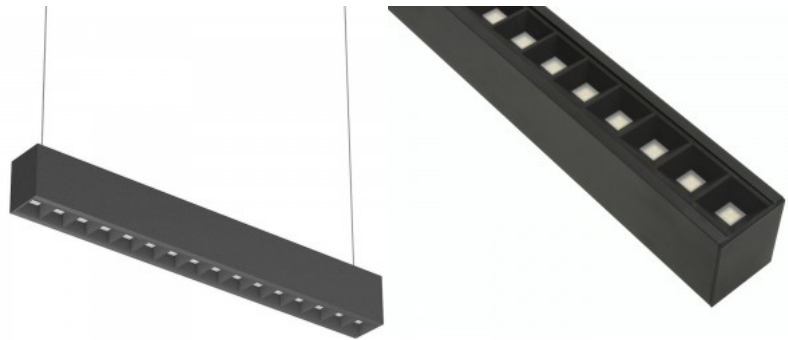

Musta runko ja nelikulmainen muotoilu. Tyylikäs ja toiminnallinen, tämä minimalistinen riippuvalaisin on erinomainen valinta niille, jotka arvostavat yksinkertaisuutta ja modernia tyyliä kodinsisustuksessaan. Oikein käytettynä valaisin on energiatehokas, ympäristöystävällinen ja erittäin pitkäikäinen (50 000 tuntia). Tällä valaisimella on ihanteellinen värintoistoindeksi työtiloille ja toimistoille. Joillakin malleilla valon väriä voi vaihtaa: 3000K, 4000K, 6000K. Valaisimen voi asentaa onnistuneesti sekä pinta-asennuksena että riippuvalaisimena. Molemmissa tapauksissa lopputulos on taattu hyväksi. Erillinen tilaus on tehtävä [riippumistoja](#) (2 kpl). Valaise maailmasi LED-talon ammattilaisten avulla - [katso projektiportfoliomme täältä!](#)