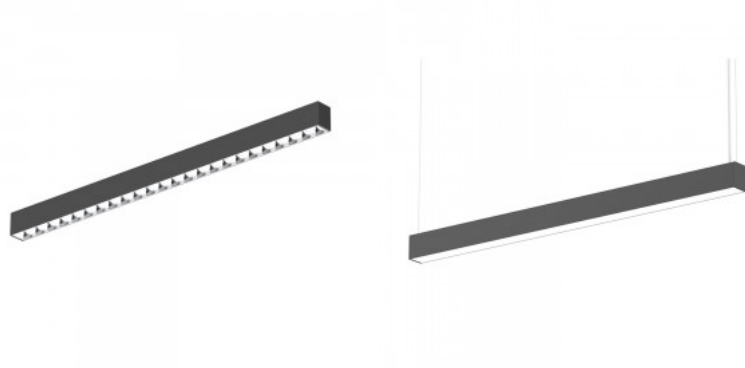

LED-valaisin Prolumen Barrett 600 musta 230V 17W 1500lm 75° IP20 930

Tuotekoodi 16672

Brändi [Prolumen](#)
Syöttöjännite 230V
Tehokerroin 0.90
Teho 17W
Maksimiteho 17W/1m
Valovirta 1500luumenia
Valaistusteho 1m79 88W
Väriämpötila lämmin valkoinen 3000K
Linssin kulma 75
Cri 90
Ugr 19
Sdcm - macadam ellipses 6
Kotelointiluokka IP20
Käyttöikä 50000h
Korkeus 76.0mm
Leveys 57.0mm
Pituus 602.0mm
Paino 1.7 kg
Paketin paino 2.13 kg
Laatikossa 6kpl
Rungon väri musta
Rungon materiaali alumiini
Virransyöttöyksikkö OSRAM
Käyttöympäristö sisäkäyttöön
Käyttölämpötila -20 ~ 45°C
Sertifikaatit CE
Takuu 5 vuotta

Lineaarinen työpaikan valaisin.
Korkealaatuinen, helppo asentaa ja
pitkäikäinen (50000h)! Tämä IP20-
suojuoluokan valaisin on ihanteellinen
valinta koti- tai toimistoympäristöön.
Saatavana on myös malli, jossa on
DALI-dimmeri. Tämä teknologia
mahdollistaa valaisimen kirkkauden
säätämisen tarpeiden mukaan. Tällä
valaisimella on työtiloihin ja
toimistoihin ihanteellinen värin
toistoindeksi CRI90. Malli tarjoaa valon
lämpötiloja lämpimästä valkoisesta
valosta (3000K) kylmään valkoiseen
valoon (5700K). Valaise maailmasi
LED House -ammattilaisten avulla -
[tutustu projekteihimme täällä!](#)