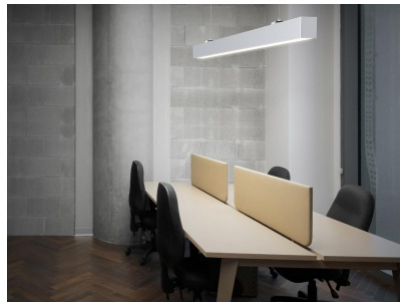

LED-valaisin PROLUMEN DB158B 1500 Linkable valkoinen 230V 40W 4000lm CRI80 110° IP20 3000K, 4000K, 5700K WW/DW/CW

Tuotekoodi 18071

Brändi [PROLUMEN](#)

Syöttöjännite 230V

Tehokerroin 0.90

Teho 40W

Valovirta 4000luumenia

Valaistusteho lm79 100W

Väriämpötila WW/DW/CW 3000K,
4000K, 5700K

Linssin kulma 110

Cri 80

Sdcm - macadam ellipses 6

Kotelointiluokka IP20

Käyttöikä 50000h

Llmf tm21 L70B50 @25°C 50.000h

Korkeus 70.0mm

Leveys 59.0mm

Pituus 1500.0mm

Paino 1960g

Laatikossa 6kpl

Rungon väri valkoinen

Rungon materiaali alumiini

Kiilto matto

Virransyöttöyksikkö [LIFUD](#)

Iskunkestävyys IK06

Käyttöympäristö sisäkäyttöön

Sertifikaatit CE

Takuu 5 vuotta

LED-valaisin PROLUMEN DB66A 1200 valkoinen 230V 36W 3800lm CRI80 120° IP20 3000K, 4000K, 5700K WW/DW/CW