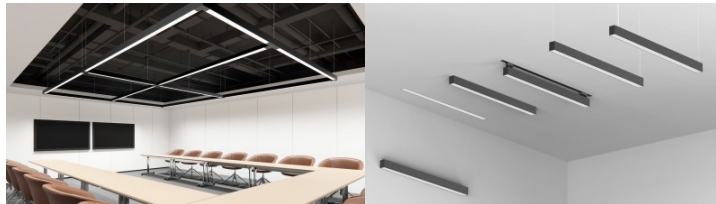

Lineaarinen valaisin Prolumen Linda C27 1200 valkoinen 230V 30W 3900lm 100° IP20 830

Tuotekoodi 17909

Brändi [Prolumen](#)
Syöttöjännite 230V
Tehokerroin 0.95
Teho 30W
Maksimiteho 30W/1m
Valovirta 3900luumena
Valaistusteho lm79 130W
Väriämpötila lämmin valkoinen 3000K
Linssin kulma 100
Cri 80
Sdcm - macadam ellipses 3
Kotelointiluokka IP20
Käyttöikä 160000h
Llmf tm21 L70B50 @25°C 160.000h
Korkeus 55.0mm
Leveys 50.0mm
Pituus 1120.0mm
Paino 1.94 kg
Laatikossa 6kpl
Rungon väri valkoinen
Rungon materiaali alumiini
Kiilto matto
Virransyöttöyksikkö [TRIDONIC](#)
Iskunkestävyys IK08
Käyttöympäristö sisäkäyttöön
Käyttölämpötila -20° - +45°C
Sertifikaatit CE
Takuu 5 vuotta

Prolumen Linda on kompakti lineaarinen valaisin, jolla on erinomainen valonjakautuminen, ja sen häikäisyuojana toimii korkealaatuinen mikroprismaattinen PMMA-muovi. Tämä valaisin on suunniteltu tarjoamaan erinomaista valaistusta kaikissa ympäristöissä, sopien täydellisesti sekä moderneihin että klassisiin sisätiloihin. Valon värisävyn vaihtoehdot: 3000K - lämmin ja kodikas valo 4000K - neutraali ja selkeä valo 3000-6500K - säädettävä valo, joka mahdollistaa oikean sävyn valinnan mielialan ja tarpeiden mukaan Prolumen Linda -valaisimet on suunniteltu yhdistettäväksi, luoden yhtenäisen ja pitkän valaistuslinjan, joka korostaa tilasi parhaita puolia. Kiitos erinomaisen tehokkuutensa, Prolumen Linda on energiatehokas ja ympäristöystävällinen valinta, joka takaa samalla voimakkaan ja tasaisen valovirran.