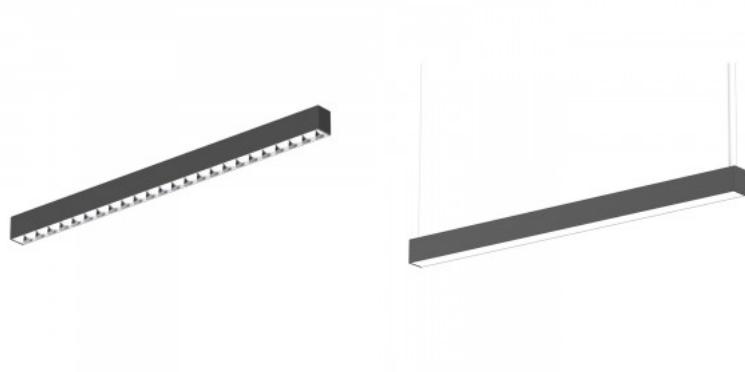

LED-valaisin Prolumen Barrett 1200 musta 230V 36W 3600lm 65° IP20 DALI 940

Tuotekoodi 21926 DALI dimmable

Brändi [Prolumen](#)
Syöttöjännite 230V
Tehokerroin 0.90
Himmennettävä DALI
Teho 36W
Maksimiteho 36W/1m
Valovirta 3600luumenia
Valaistusteho lm79 100W
Väriämpötila päivänvalkoinen 4000K
Linssin kulma 65
Cri 90
Sdcm - macadam ellipses 3
Kotelointiluokka IP20
Käyttöikä 50000h
Llmf tm21 L80B10 @25°C 50.000h
Korkeus 76.0mm
Leveys 57.0mm
Pituus 1212.0mm
Laatikossa 6kpl
Rungon väri musta
Rungon materiaali alumiini
Kiilto matto
Virransyöttöyksikkö [BOKE](#)
Iskunkestävyys IK06
Käyttöympäristö sisäkäyttöön
Sertifikaatit CE
Takuu 5 vuotta

Lineaarinen työpaikan valaisin.
Korkealaatuinen, helppo asentaa ja
pitkäikäinen (50000h)! Tämä IP20-
suojuokan valaisin on ihanteellinen
valinta koti- tai toimistoympäristöön.
Saatavana on myös malli, jossa on
DALI-dimmeri. Tämä teknologia
mahdollistaa valaisimen kirkkauden
säätämisen tarpeiden mukaan. Tällä
valaisimella on työtiloihin ja
toimistoihin ihanteellinen värin
toistoindeksi CRI90. Malli tarjoaa valon
lämpötiloja lämpimästä valkoisesta
valosta (3000K) kylmään valkoiseen
valoon (5700K). Valaise maailmasi
LED House -ammattilaisten avulla -
[tutustu projekteihimme täällä!](#)