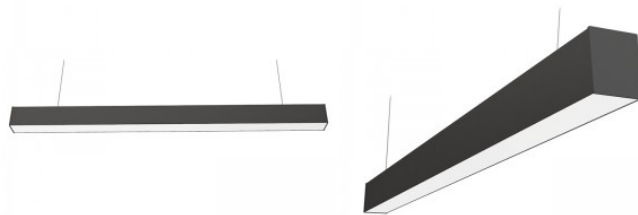

Lineaarinen valaisin Prolumen Linda 66D 1500 alas suuntautuvalla valonjaolla musta 230V 35W 4600lm 75° IP20 DALI 830

Tuotekoodi 19315 DALI dimmable

Brändi [Prolumen](#)
Syöttöjännite 230V
Tehokerroin 0.90
Himmennettävä DALI
Teho 35W
Maksimiteho 35W/1m
Valovirta 4600lumenia
Valaistusteho lm79 131W
Väriämpötila lämmin valkoinen 3000K
Linssin kulma 75
Cri 80
Ugr 19
Sdcm - macadam ellipses 6
Kotelointiluokka IP20
Käyttöikä 50000h
Llmf tm21 L70B50 @25°C 50.000h
Korkeus 75.0mm
Leveys 56.0mm
Pituus 1504.0mm
Laatikossa 6kpl
Rungon väri musta
Rungon materiaali alumiini
Kiilto matto
Virransyöttöyksikkö [BOKE](#)
Iskunkestävyys IK06
Käyttöympäristö sisäkäyttöön
Käyttölämpötila -20° - +45°C
Sertifikaatit CE
Takuu 5 vuotta

Prolumen Linda on kompakti lineaarinen valaisin, jolla on erinomainen valonjakautuminen, ja sen häikäisysojana toimii korkealaatuinen mikroprismaattinen PMMA-muovi. Tämä valaisin on suunniteltu tarjoamaan erinomaista valaistusta kaikissa ympäristöissä, sopien täydellisesti sekä moderneihin että klassisiin sisätiloihin. Valon värisävyn vaihtoehdot: 3000K - lämmin ja kodikas valo 4000K - neutraali ja selkeä valo 3000-6500K - säädettävä valo, joka mahdollistaa oikean sävyn valinnan mielialan ja tarpeiden mukaan Prolumen Linda -valaisimet on suunniteltu yhdistettäväiksi, luoden yhtenäisen ja pitkän valaistuslinjan, joka korostaa tilasi parhaita puolia. Kiitos erinomaisen tehokkuutensa, Prolumen Linda on energiatehokas ja ympäristöystävällinen valinta, joka takaa samalla voimakkaan ja tasaisen valovirran.