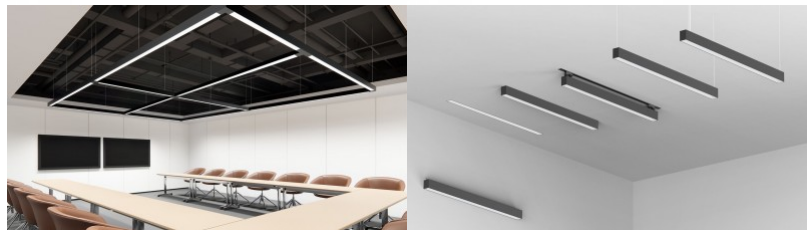

Prolumen Linda on kompakti lineaarinen valaisin, jolla on erinomainen valonjakautuminen, ja sen häikäisyuojana toimii korkealaatuinen mikroprismaattinen PMMA-muovi. Tämä valaisin on suunniteltu tarjoamaan erinomaista valaistusta kaikissa ympäristöissä, sopien täydellisesti sekä moderneihin että klassisiin sisätiloihin. Valon värisävyn vaihtoehdot: 3000K - lämmin ja kodikas valo 4000K - neutraali ja selkeä valo 3000-6500K - säädettävä valo, joka mahdollistaa oikean sävyn valinnan mielialan ja tarpeiden mukaan Prolumen Linda -valaisimet on suunniteltu yhdistettäväksi, luoden yhtenäisen ja pitkän valaistuslinjan, joka korostaa tilasi parhaita puolia. Kiitos erinomaisen tehokkuutensa, Prolumen Linda on energiatehokas ja ympäristöystävällinen valinta, joka takaa samalla voimakkaan ja tasaisen valovirran.