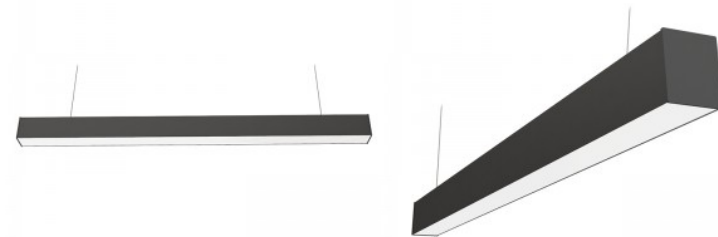

## Lineaarinen valaisin Prolumen Linda 66D 1200 valonjako ylös ja alas + ripustusköydet. musta 230V 40W 5550lm 75° IP20 DALI / PUSH 840

**Tuotekoodi 17741 DALI / PUSH  
dimmable**

Brändi [Prolumen](#)  
 Syöttöjännite 230V  
 Tehokerroin 0.90  
 Himmennettävä DALI / PUSH  
 Teho 40W  
 Maksimiteho 40W/1m  
 Valovirta 5550luumena  
 Valaistusteho lm79 139W  
 Väriämpötila päivänvalkoinen 4000K  
 Linssin kulma 75  
 Cri 80  
 Ugr 19  
 Sdcm - macadam ellipses 6  
 Kotelointiluokka IP20  
 Käyttöikä 50000h  
 Korkeus 75.0mm  
 Leveys 56.0mm  
 Pituus 1204.0mm  
 Paino 1.7 kg  
 Paketin paino 2.13 kg  
 Laatikossa 6kpl  
 Rungon väri musta  
 Rungon materiaali alumiini  
 Virransyöttöyksikkö [BOKE](#)  
 Iskunkestävyys IK06  
 Käyttöympäristö sisäkäyttöön  
 Käyttölämpötila -20° - +45°C  
 Sertifikaatit CE  
 Takuu 5 vuotta