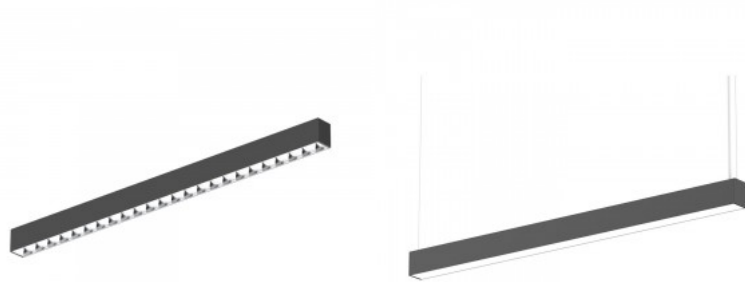

110° IP20 DALI 930

Tuotekoodi 16970 DALI dimmable

Brändi [PROLUMEN](#)
Syöttöjännite 230V
Tehokerroin 0.90
Himmennettävä DALI
Teho 36W
Valovirta 3350luumenia
Valaistusteho lm79 93W
Väriämpötila lämmin valkoinen 3000K
Linssin kulma 110
Cri 90
Sdcm - macadam ellipses 6
Kotelointiluokka IP20
Käyttöikä 50000h
Llmf tm21 L70B50 @25°C 50.000h
Korkeus 76.0mm
Leveys 57.0mm
Pituus 1212.0mm
Laatikossa 6kpl
Rungon väri musta
Rungon materiaali alumiini
Kiilto matto
Virransyöttöyksikkö [BOKE](#)
Iskunkestävyys IK06
Käyttöympäristö sisäkäyttöön
Sertifikaatit CE
Takuu 5 vuotta

Lineaarinen työpaikan valaisin.
Korkealaatuinen, helppo asentaa ja
pitkäikäinen (50000h)! Tämä IP20-
suojaluokan valaisin on ihanteellinen
valinta koti- tai toimistoympäristöön.
Saatavana on myös malli, jossa on
DALI-dimmeri. Tämä teknologia
mahdollistaa valaisimen kirkkauden
säätämisen tarpeiden mukaan. Tällä
valaisimella on työtiloihin ja
toimistoihin ihanteellinen värin
toistoindeksi CRI90. Malli tarjoaa valon
lämpötiloja lämpimästä valkoisesta
valosta (3000K) kylmään valkoiseen
valoon (5700K). Valaise maailmasi
LED House -ammattilaisten avulla -
[tutustu projekteihimme täällä!](#)