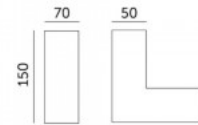

Kattovalaisin KOLINE K2 L - jatko musta 230V 8W 800lm CRI80 110° IP20 3000K, 4000K, 6500K 3CCT

Tuotekoodi 19077

Syöttöjännite 230V
Tehokerroin 0.90
Teho 8W
Maksimiteho 8W/1m
Valovirta 800luumenia
Valaistusteho lm79 100W
Väriämpötila 3CCT 3000K, 4000K,
6500K
Linssin kulma 110
Cri 80
Kotelointiluokka IP20
Käyttöikä 50000h
Paketissa 1kpl
Laatikossa 5kpl
Rungon väri musta
Kytentämäärä 30000kpl
Käyttöympäristö sisäkäyttöön
Käyttölämpötila -20 ~40°C
Sertifikaatit CE EMC LVD ROHS
Takuu 5 vuotta

KOLINE®

LED KOLINE K2 -liitin mahdollistaa valaisimien yhdistämisen erilaisiin muotoihin, tarjoten joustavia ja tyylikkäitä valaistusratkaisuja jokaiseen tilaan. Sisäänrakennetut LED-valot ja mattadiffuusori tuottavat tasaisen ja silmäystävällisen valon. Kestävä alumiinirunko ja vahva polykarbonaatti takaavat pitkän käyttöiän ja laadun. Valon sävyä voi säätää tarpeen mukaan: lämmin, neutraali tai viileä. Laaja valoikeila takaa hyvän peiton, ja energiatehokas valonlähde pitää kulut kurissa. Turvallisuuden vuoksi LED-lähteen vaihto on sallittu vain ammattilaiselle.