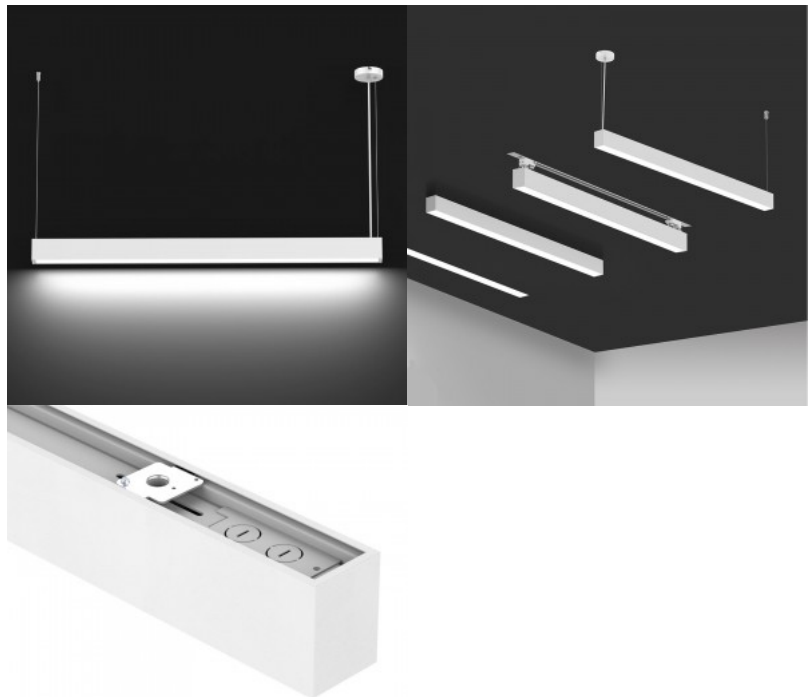

LED-valaisin PROLUMEN Barrett A 1200 valkoinen 230V 36W 3750lm 75° IP20 DALI 930

Tuotekoodi 17368 DALI dimmable

Brändi [PROLUMEN](#)
Syöttöjännite 230V
Tehokerroin 0.90
Himmennettävä DALI
Teho 36W
Valovirta 3750luumenia
Valaistusteho lm79 104W
Väriämpötila lämmin valkoinen 3000K
Linssin kulma 75
Cri 90
Ugr 19
Sdcm - macadam ellipses 6
Kotelointiluokka IP20
Käyttöikä 50000h
Korkeus 76.0mm
Leveys 57.0mm
Pituus 1212.0mm
Paino 1700g
Paketin paino 2133g
Laatikossa 6kpl
Rungon väri valkoinen
Rungon materiaali alumiini
Virransyöttöyksikkö [BOKE](#)
Iskunkestävyys IK06
Käyttöympäristö sisäkäyttöön
Käyttölämpötila -20 ~ 45°C
Sertifikaatit CE
Takuu 5 vuotta

Lineaarinen työpaikan valaisin.
Korkealaatuinen, helppo asentaa ja
pitkäikäinen (50000h)! Tämä IP20-
suojaluokan valaisin on ihanteellinen
valinta koti- tai toimistoympäristöön.
Saatavana on myös malli, jossa on
DALI-dimmeri. Tämä teknologia
mahdollistaa valaisimen kirkkauden
säätämisen tarpeiden mukaan. Tällä
valaisimella on työtiloihin ja
toimistoihin ihanteellinen värin
toistoindeksi CRI90. Malli tarjoaa valon
lämpötiloja lämpimästä valkoisesta
valosta (3000K) kylmään valkoiseen
valoon (5700K). Valaise maailmasi
LED House -ammattilaisten avulla -
[tutustu projekteihimme täällä!](#)