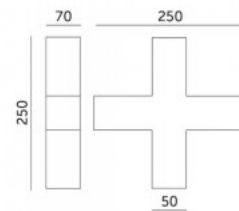

Kattovalaisin KOLINE K2 X - jatko musta 230V 15W 1500lm CRI80 110° IP20 3000K, 4000K, 6500K 3CCT

Tuotekoodi 19078

Syöttöjännite 230V
Tehokerroin 0.90
Teho 15W
Maksimiteho 15W/1m
Nimellisvirta 70mA
Valovirta 1500luumenia
Valaistusteho 1m79 100W
Väriämpötila 3CCT 3000K, 4000K,
6500K
Linssin kulma 110
Cri 80
Kotelointiluokka IP20
Käyttöikä 50000h
Paketissa 1kpl
Laatikossa 5kpl
Rungon väri musta
Kytentämäärä 30000kpl
Käyttöympäristö sisäkäyttöön
Käyttölämpötila -20 ~40°C
Sertifikaatit CE EMC LVD ROHS
Takuu 5 vuotta

LED KOLINE K2 -liitin mahdollistaa valaisimien yhdistämisen erilaisiin muotoihin, tarjoten joustavia ja tyylikkäitä valaistusratkaisuja jokaiseen tilaan. Sisäänrakennetut LED-valot ja mattadiffuusori tuottavat tasaisen ja silmäystävällisen valon. Kestävä alumiinirunko ja vahva polykarbonaatti takaavat pitkän käyttöiän ja laadun. Valon sävyä voi säätää tarpeen mukaan: lämmin, neutraali tai viileä. Laaja valoikeila takaa hyvän peiton, ja energiatehokas valonlähde pitää kulut kurissa. Turvallisuuden vuoksi LED-lähteen vaihto on sallittu vain ammattilaiselle.

Lineaarinen valaisin Linda 5073 1200 MicroPrism musta 230V 26W 3250lm CRI80 100° IP20 DALI 3000K, 3500K, 4000K 3CCT