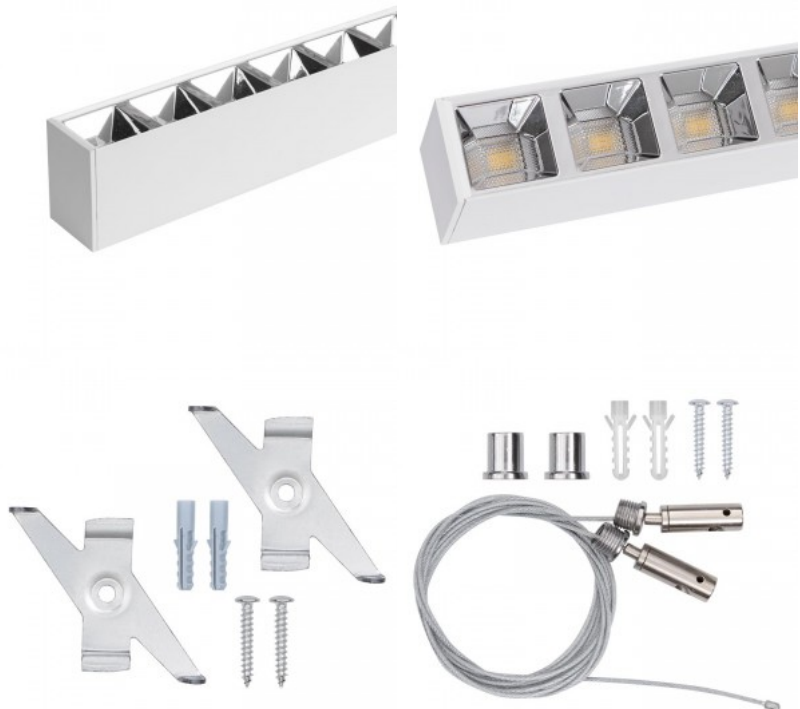

LED-valaisin LSLG 1200 UGR valkoinen 230V 40W 4800lm 65° IP20 842

Tuotekoodi 16308

Syöttöjännite 230V
Teho 40W
Valovirta 4800luumenia
Valaistusteho lm79 120W
Väriämpötila päivänvalkoinen 4200K
Linssin kulma 65
Valonlähde SANAN LED
Cri 80
Ugr 19
Kotelointiluokka IP20
Käyttöikä 50000h
Llmf tm21 L70B50 @25°C 50.000h
Korkeus 70.0mm
Leveys 50.0mm
Pituus 1200.0mm
Paino 1850g
Paketin paino 2000g
Paketissa 1kpl
Laatikossa 9kpl
Rungon väri valkoinen
Rungon materiaali alumiini
Kiilto matto
Kytkenämäärä 30000kpl
Virransyöttöyksikkö [BOKE](#)
Käyttöympäristö sisäkäyttöön
Sertifikaatit CE
Takuu 5 vuotta

Lineaarinen työpistevalaisin alhaisella UGR-arvolla. Tämä IP20-luokiteltu lineaarinen valaisin on ihanteellinen valinta koti- tai toimistoympäristöihin, tarjoten päivänvaloa 4200K lämpötilassa. Valaisimeen kuuluu ripustussarja. Valaise maailmasi LED-talon ammattilaisten avulla - [katso projektiportfoliomme täältä!](#)