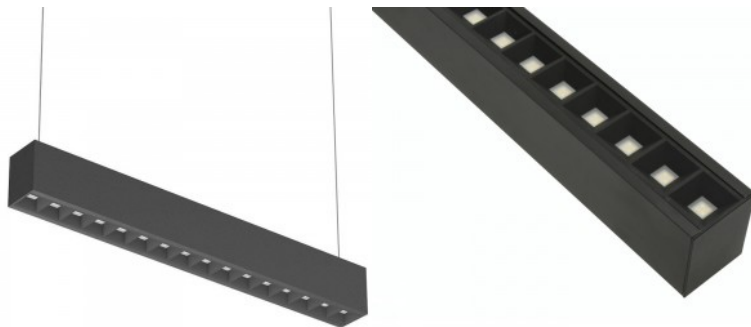

Lineaarinen valaisin Prolumen Delia UGR 600 musta 230V 20W 2000lm CRI90 100° IP20 3000K, 4000K, 5700K 3CCT

Tuotekoodi 15206

Brändi [Prolumen](#)
Syöttöjännite 230V
Tehokerroin 0.90
Teho 20W
Maksimiteho 20W/1m
Valovirta 2000luumena
Valaistusteho lm79 100W
Väriämpötila 3CCT 3000K, 4000K,
5700K
Linssin kulma 100
Cri 90
Ugr 18
Sdcm - macadam ellipses 6
Kotelointiluokka IP20
Käyttöikä 50000h
Korkeus 70.0mm
Leveys 60.0mm
Pituus 604.0mm
Paino 1.15 kg
Paketin paino 1.65 kg
Paketissa 1kpl
Laatikossa 12kpl
Rungon väri musta
Rungon materiaali alumiini
Käyttöympäristö sisäkäyttöön
Sertifikaatit CE, RoHS
Takuu 5 vuotta

Musta runko ja nelikulmainen muotoilu. Tyylikäs ja toiminnallinen, tämä minimalistinen riippuvalaisin on erinomainen valinta niille, jotka arvostavat yksinkertaisuutta ja modernia tyyliä kodinsisustuksessaan. Oikein käytettynä valaisin on energiatehokas, ympäristöystävällinen ja erittäin pitkäikäinen (50 000 tuntia). Tällä valaisimella on ihanteellinen värinsoistoindeksi työtiloille ja toimistoille. Joillakin malleilla valon väriä voi vaihtaa: 3000K, 4000K, 6000K. Valaisimen voi asentaa onnistuneesti sekä pinta-asennuksena että riippuvalaisimena. Molemmissa tapauksissa lopputulos on taattu hyväksi. Erillinen tilaus on tehtävä [riippumistoja](#) (2 kpl). Valaise maailmasi LED-talon ammattilaisten avulla - [katso projektiportfoliomme täältä!](#)