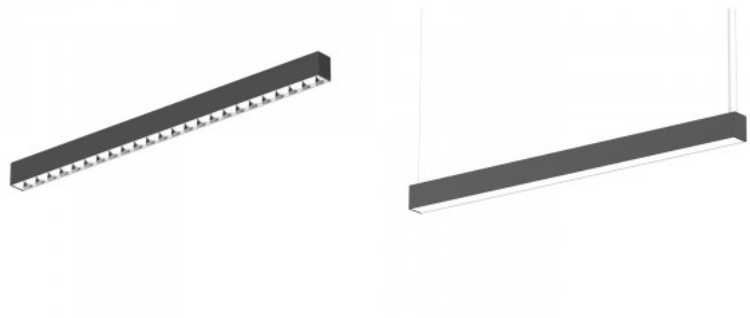

LED-valaisin Prolumen Barrett 1500 UP/DOWN musta 230V 60W 5300lm 65° IP20 DALI 930

Tuotekoodi 17043 DALI dimmable

Brändi [Prolumen](#)
Syöttöjännite 230V
Tehokerroin 0.90
Himmennettävä DALI
Teho 60W
Maksimiteho 60W/1m
Valovirta 5300luumenia
Valaistusteho 1m79 88W
Väriämpötila lämmin valkoinen 3000K
Linssin kulma 65
Cri 90
Ugr 19
Sdcm - macadam ellipses 6
Kotelointiluokka IP20
Käyttöikä 50000h
Llmf tm21 L80B10 @25°C 50.000h
Korkeus 76.0mm
Leveys 57.0mm
Pituus 1512.0mm
Laatikossa 6kpl
Rungon väri musta
Rungon materiaali alumiini
Virransyöttöyksikkö [BOKE](#)
Käyttöympäristö sisäkäyttöön
Käyttölämpötila -20 ~ 45°C
Sertifikaatit CE
Takuu 5 vuotta

Lineaarinen työpaikan valaisin.
Korkealaatuinen, helppo asentaa ja pitkäikäinen (50000h)! Tämä IP20-suojaluokan valaisin on ihanteellinen valinta koti- tai toimistoympäristöön. Saatavana on myös malli, jossa on DALI-dimmeri. Tämä teknologia mahdollistaa valaisimen kirkkauden säätämisen tarpeiden mukaan. Tällä valaisimella on työtiloihin ja toimistoihin ihanteellinen värin toistoindeksi CRI90. Malli tarjoaa valon lämpötiloja lämpimästä valkoisesta valosta (3000K) kylmään valkoiseen valoon (5700K). Valaise maailmasi LED House -ammattilaisten avulla - [tutustu projekteihimme täällä!](#)