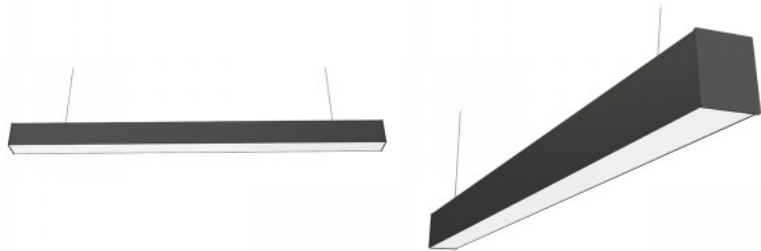

Tuotekoodi 19149 DALI dimmable

Syöttöjännite 230V
Tehokerroin 0.90
Himmennettävä DALI
Teho 26W
Maksimiteho 26W/1m
Valovirta 3250luumenia
Valaistusteho lm79 125W
Väriämpötila 3CCT 3000K, 3500K,
4000K
Linssin kulma 100
Cri 80
Ugr 18
Sdcm - macadam ellipses 6
En62471 1
Kotelointiluokka IP20
Käyttöikä 50000h
Korkeus 73.0mm
Leveys 50.0mm
Pituus 1200.0mm
Paketissa 1kpl
Rungon väri musta
Rungon materiaali alumiini
Virransyöttöyksikkö [BOKE](#)
Käyttöympäristö sisäkäyttöön
Sertifikaatit CE, RoHS
Takuu 3 vuotta