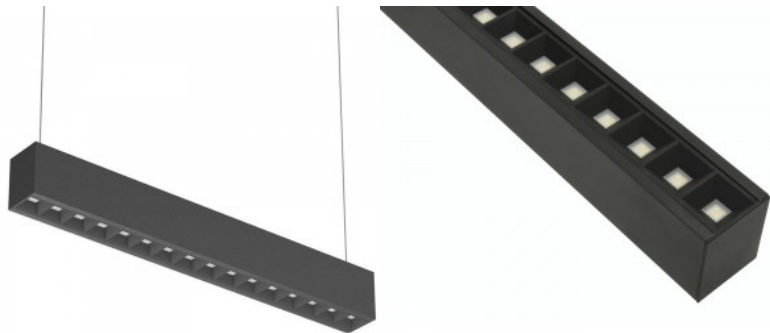

Lineaarinen valaisin PROLUMEN Delia UGR 600 musta 230V 20W 2000lm CRI90 100° IP20 3000K, 4000K, 5700K WW/DW/CW

Tuotekoodi 15206

Brändi [PROLUMEN](#)
Syöttöjännite 230V
Tehokerroin 0.90
Teho 20W
Valovirta 2000luumenia
Valaistusteho lm79 100W
Väriämpötila WW/DW/CW 3000K,
4000K, 5700K
Linssin kulma 100
Cri 90
Ugr 18
Sdcm - macadam ellipses 6
Kotelointiluokka IP20
Käyttöikä 50000h
Korkeus 70.0mm
Leveys 60.0mm
Pituus 604.0mm
Paino 1150g
Paketin paino 1650g
Paketissa 1kpl
Laatikossa 12kpl
Rungon väri musta
Rungon materiaali alumiini
Käyttöympäristö sisäkäyttöön
Sertifikaatit CE, RoHS
Takuu 5 vuotta

Musta runko ja nelikulmainen muotoilu. Tyylikäs ja toiminnallinen, tämä minimalistinen riippuvalaisin on erinomainen valinta niille, jotka arvostavat yksinkertaisuutta ja modernia tyyliä kodinsisustuksessaan. Oikein käytettynä valaisin on energiatehokas, ympäristöystävällinen ja erittäin pitkäikäinen (50 000 tuntia). Tällä valaisimella on ihanteellinen värinsoistoindeksi työtiloille ja toimistoille. Joillakin malleilla valon väriä voi vaihtaa: 3000K, 4000K, 6000K. Valaisimen voi asentaa onnistuneesti sekä pinta-asennuksena että riippuvalaisimena. Molemmissa tapauksissa lopputulos on taattu hyväksi. Erillinen tilaus on tehtävä [riippumistoja](#) (2 kpl). Valaise maailmasi LED-talon ammattilaisten avulla - [katso projektiportfoliomme täältä!](#)