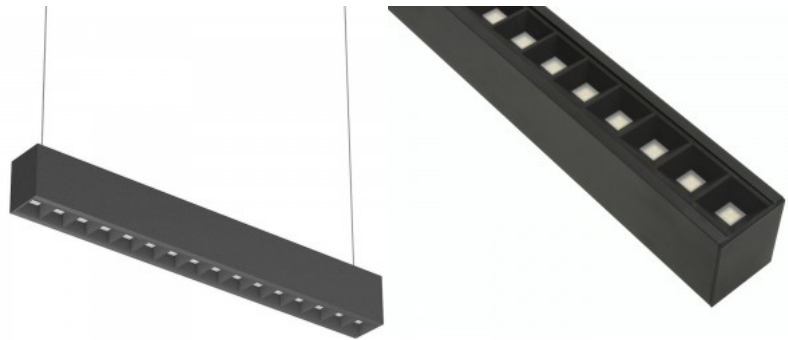

Musta runko ja nelikulmainen muotoilu. Tyylikäs ja toiminnallinen, tämä minimalistinen riippuvalaisin on erinomainen valinta niille, jotka arvostavat yksinkertaisuutta ja modernia tyyliä kodinsisustuksessaan. Oikein käytettynä valaisin on energiatehokas, ympäristöystävällinen ja erittäin pitkäikäinen (50 000 tuntia). Tällä valaisimella on ihanteellinen värinsoistoindeksi työtiloille ja toimistoille. Joillakin malleilla valon väriä voi vaihtaa: 3000K, 4000K, 6000K. Valaisimen voi asentaa onnistuneesti sekä pinta-asennuksena että riippuvalaisimena. Molemmissa tapauksissa lopputulos on taattu hyväksi. Erillinen tilaus on tehtävä [riippumistoja](#) (2 kpl). Valaise maailmasi LED-talon ammattilaisten avulla - [katso projektiportfoliomme täältä!](#)