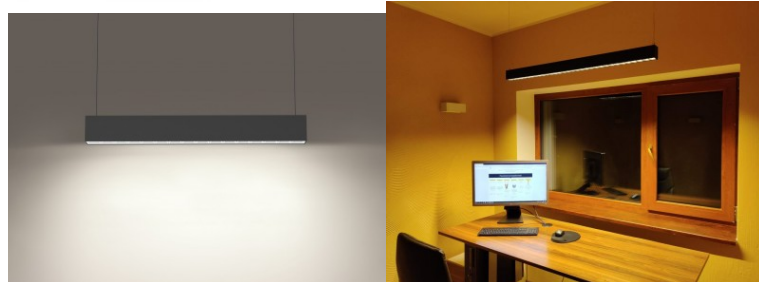

Laatikossa 12kpl

Rungon väri musta

Rungon materiaali alumiini

Käyttöympäristö sisäkäyttöön

Sertifikaatit CE, RoHS

Takuu 5 vuotta

Musta runko ja nelikulmainen muotoilu. Tyylikäs ja toiminnallinen, tämä minimalistinen riippuvalaisin on erinomainen valinta niille, jotka arvostavat yksinkertaisuutta ja modernia tyyliä kodinsisustuksessaan.