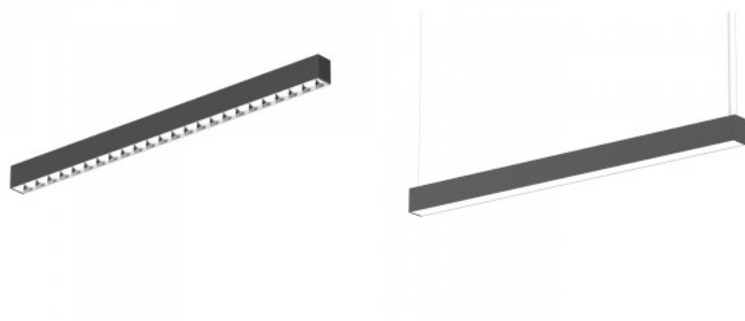

LED-valaisin Prolumen Barrett 1500 UP/DOWN musta 230V 60W 6000lm 65° IP20 DALI 940

Tuotekoodi 22220 DALI dimmable

Brändi [Prolumen](#)
Syöttöjännite 230V
Tehokerroin 0.90
Himmennettävä DALI
Teho 60W
Maksimiteho 60W/1m
Valovirta 6000luumenia
Valaistusteho 1m79 100W
Väriämpötila päivänvalkoinen 4000K
Linssin kulma 65
Cri 90
Ugr 19
Sdcm - macadam ellipses 6
Kotelointiluokka IP20
Käyttöikä 50000h
Llmf tm21 L80B10 @25°C 50.000h
Korkeus 76.0mm
Leveys 57.0mm
Pituus 1512.0mm
Laatikossa 6kpl
Rungon väri musta
Rungon materiaali alumiini
Virransyöttöyksikkö [BOKE](#)
Käyttöympäristö sisäkäyttöön
Käyttölämpötila -20 ~ 45°C
Sertifikaatit CE
Takuu 5 vuotta

Lineaarinen työpaikan valaisin.
Korkealaatuinen, helppo asentaa ja pitkäikäinen (50000h)! Tämä IP20-suojaluokan valaisin on ihanteellinen valinta koti- tai toimistoympäristöön. Saatavana on myös malli, jossa on DALI-dimmeri. Tämä teknologia mahdollistaa valaisimen kirkkauden säätämisen tarpeiden mukaan. Tällä valaisimella on työtiloihin ja toimistoihin ihanteellinen värin toistoindeksi CRI90. Malli tarjoaa valon lämpötiloja lämpimästä valkoisesta valosta (3000K) kylmään valkoiseen valoon (5700K). Valaise maailmasi LED House -ammattilaisten avulla - [tutustu projekteihimme täällä!](#)