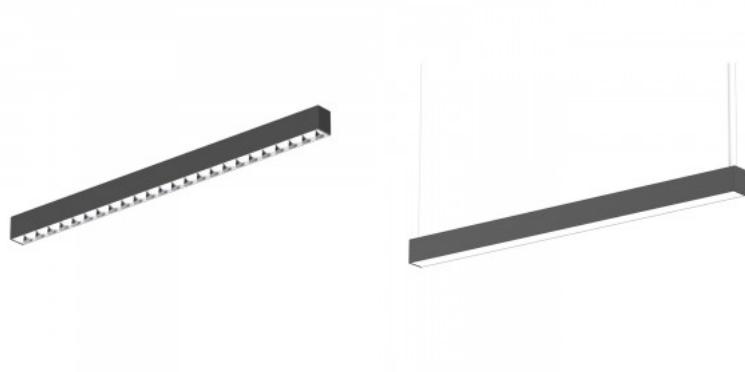

LED-valaisin Prolumen Barrett 1200 musta 230V 36W 3600lm 65° IP20 DALI 940

Tuotekoodi 21926 DALI dimmable

Brändi [Prolumen](#)
Syöttöjännite 230V
Tehokerroin 0.90
Himmennettävä DALI
Teho 36W
Maksimiteho 36W/1m
Valovirta 3600luumenia
Valaistusteho lm79 100W
Väriämpötila päivänvalkoinen 4000K
Linssin kulma 65
Cri 90
Sdcm - macadam ellipses 3
Kotelointiluokka IP20
Käyttöikä 50000h
Llmf tm21 L80B10 @25°C 50.000h
Korkeus 76.0mm
Leveys 57.0mm
Pituus 1212.0mm
Laatikossa 6kpl
Rungon väri musta
Rungon materiaali alumiini
Kiilto matto
Virransyöttöyksikkö [BOKE](#)
Iskunkestävyys IK06
Käyttöympäristö sisäkäyttöön
Sertifikaatit CE
Takuu 5 vuotta

Lineaarinen työpaikan valaisin.
Korkealaatuinen, helppo asentaa ja pitkäikäinen (50000h)! Tämä IP20-suojaluokan valaisin on ihanteellinen valinta koti- tai toimistoympäristöön. Saatavana on myös malli, jossa on DALI-dimmeri. Tämä teknologia mahdollistaa valaisimen kirkkauden säätämisen tarpeiden mukaan. Tällä valaisimella on työtiloihin ja toimistoihin ihanteellinen värin toistoindeksi CRI90. Malli tarjoaa valon lämpötiloja lämpimästä valkoisesta valosta (3000K) kylmään valkoiseen valoon (5700K). Valaise maailmasi LED House -ammattilaisten avulla - [tutustu projekteihimme täällä!](#)