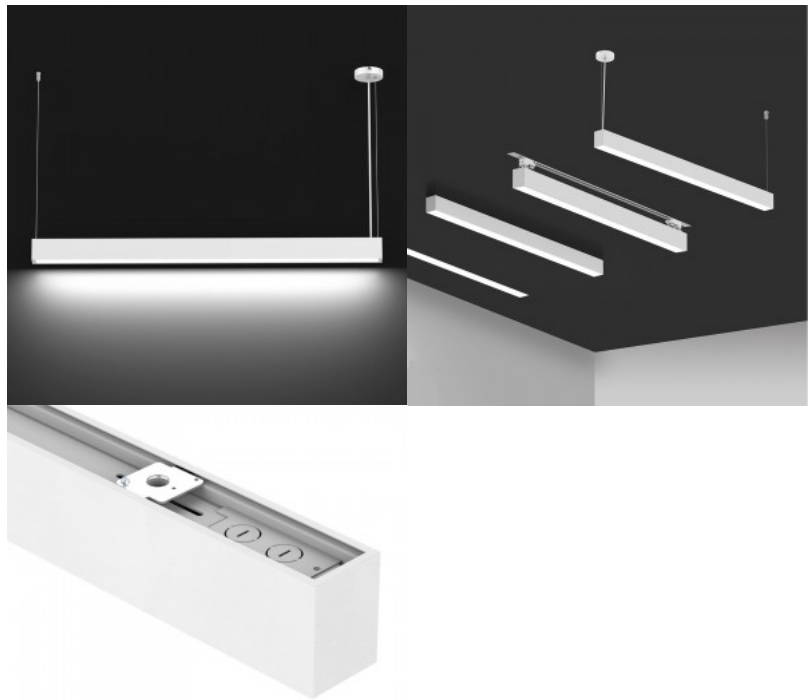

LED-valaisin Prolumen Barrett 600 valkoinen 230V 17W 1500lm 75° IP20 DALI 940

Tuotekoodi 20464 DALI dimmable

Brändi [Prolumen](#)
Syöttöjännite 230V
Tehokerroin 0.90
Himmennettävä DALI
Teho 17W
Maksimiteho 17W/1m
Valovirta 1500luumenia
Valaistusteho 1m79 88W
Väriämpötila päivänvalkoinen 4000K
Linssin kulma 75
Cri 90
Ugr 19
Sdcm - macadam ellipses 6
Kotelointiluokka IP20
Käyttöikä 50000h
Korkeus 76.0mm
Leveys 57.0mm
Pituus 602.0mm
Paino 1.7 kg
Paketin paino 2.13 kg
Laatikossa 6kpl
Rungon väri valkoinen
Rungon materiaali alumiini
Virransyöttöyksikkö [BOKE](#)
Käyttöympäristö sisäkäyttöön
Käyttölämpötila -20 ~ 45°C
Sertifikaatit CE
Takuu 5 vuotta

Lineaarinen työpaikan valaisin.
Korkealaatuinen, helppo asentaa ja
pitkäikäinen (50000h)! Tämä IP20-
suojaluokan valaisin on ihanteellinen
valinta koti- tai toimistoympäristöön.
Saatavana on myös malli, jossa on
DALI-dimmeri. Tämä teknologia
mahdollistaa valaisimen kirkkauden
säätämisen tarpeiden mukaan. Tällä
valaisimella on työtiloihin ja
toimistoihin ihanteellinen värin
toistoindeksi CRI90. Malli tarjoaa valon
lämpötiloja lämpimästä valkoisesta
valosta (3000K) kylmään valkoiseen
valoon (5700K). Valaise maailmasi
LED House -ammattilaisten avulla -
[tutustu projekteihimme täällä!](#)