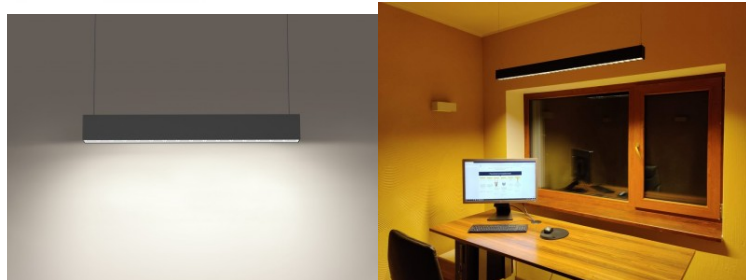

Lineaarinen valaisin Prolumen Delia UGR19 1200 musta 230V 40W 4500lm 100° IP40 DALI 840

Tuotekoodi 15323 DALI dimmable

Brändi [Prolumen](#)
Syöttöjännite 230V
Tehokerroin 0.90
Himmennettävä DALI
Teho 40W
Maksimiteho 40W/1m
Valovirta 4500luumena
Valaistusteho 1m79 113W
Väriämpötila päivänvalkoinen 4000K
Linssin kulma 100
Cri 80
Ugr 18
Lor 80
Sdcm - macadam ellipses 6
Kotelointiluokka IP40
Käyttöikä 50000h
Llmf tm21 L80B50 @25°C 50.000h
Korkeus 70.0mm
Leveys 60.0mm
Pituus 1204.0mm
Paino 2.2 kg
Paketin paino 3 kg
Paketissa 1kpl
Laatikossa 12kpl
Rungon väri musta
Rungon materiaali alumiini
Käyttöympäristö sisäkäyttöön
Sertifikaatit CE, RoHS
Takuu 5 vuotta

Musta runko ja nelikulmainen muotoilu. Tyylikäs ja toiminnallinen, tämä minimalistinen riippuvalaisin on erinomainen valinta niille, jotka arvostavat yksinkertaisuutta ja modernia tyyliä kodinsisustuksessaan. Oikein käytettynä valaisin on energiatehokas, ympäristöystävällinen ja erittäin pitkäikäinen (50 000 tuntia). Tällä valaisimella on ihanteellinen värintoistoindeksi työtiloille ja toimistoille. Joillakin malleilla valon väriä voi vaihtaa: 3000K, 4000K, 6000K. Valaisimen voi asentaa onnistuneesti sekä pinta-asennuksena että riippuvalaisimena. Molemmissa tapauksissa lopputulos on taattu hyväksi. Erillinen tilaus on tehtävä [riippumistoja](#) (2 kpl). Valaise maailmasi LED-talon ammattilaisten avulla - [katso projektiportfoliomme täältä!](#)