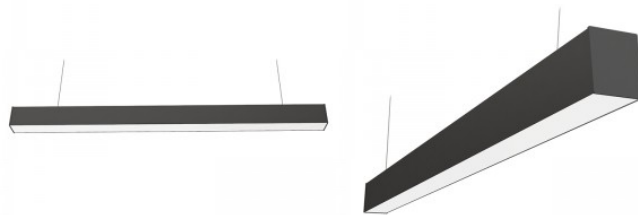

Lineaarinen valaisin Prolumen Linda 66D 1200 valonjako ylöspäin ja alaspäin + ripustusköydet. musta 230V 40W 5270lm 75° IP20 DALI 830

Tuotekoodi 17752 DALI dimmable

Brändi [Prolumen](#)
Syöttöjännite 230V
Tehokerroin 0.90
Himmennettävä DALI
Teho 40W
Maksimiteho 40W/1m
Valovirta 5270lumenia
Valaistusteho lm79 132W
Väriämpötila lämmin valkoinen 3000K
Linssin kulma 75
Cri 80
Ugr 19
Sdcm - macadam ellipses 6
Kotelointiluokka IP20
Käyttöikä 50000h
Korkeus 75.0mm
Leveys 56.0mm
Pituus 1204.0mm
Paino 1.7 kg
Paketin paino 2.13 kg
Laatikossa 6kpl
Rungon väri musta
Rungon materiaali alumiini
Virransyöttöyksikkö [BOKE](#)
Iskunkestävyys IK06
Käyttöympäristö sisäkäyttöön
Käyttölämpötila -20° - +45°C
Sertifikaatit CE
Takuu 5 vuotta

Prolumen Linda on kompakti lineaarinen valaisin, jolla on erinomainen valonjakautuminen, ja sen häikäisysojana toimii korkealaatuinen mikroprismaattinen PMMA-muovi. Tämä valaisin on suunniteltu tarjoamaan erinomaista valaistusta kaikissa ympäristöissä, sopien täydellisesti sekä moderneihin että klassisiin sisätiloihin. Valon värisävyn vaihtoehdot: 3000K - lämmin ja kodikas valo 4000K - neutraali ja selkeä valo 3000-6500K - säädettävä valo, joka mahdollistaa oikean sävyn valinnan mielialan ja tarpeiden mukaan Prolumen Linda -valaisimet on suunniteltu yhdistettäväiksi, luoden yhtenäisen ja pitkän valaistuslinjan, joka korostaa tilasi parhaita puolia. Kiitos erinomaisen tehokkuutensa, Prolumen Linda on energiatehokas ja ympäristöystävällinen valinta, joka takaa samalla voimakkaan ja tasaisen valovirran.