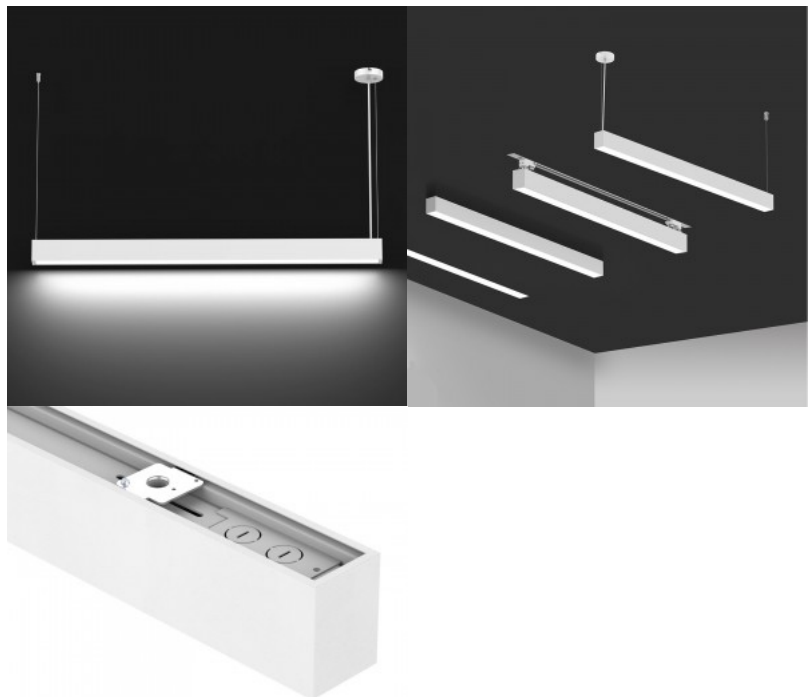

LED-valaisin Prolumen Barrett 1200 UP/DOWN valkoinen 230V 36W 4100lm 110° IP20 DALI 940

Tuotekoodi 16992 DALI dimmable

Brändi [Prolumen](#)
Syöttöjännite 230V
Tehokerroin 0.90
Himmennettävä DALI
Teho 36W
Maksimiteho 36W/1m
Valovirta 4100luumenia
Valaistusteho 1m79 114W
Väriämpötila päivänvalkoinen 4000K
Linssin kulma 110
Cri 90
Sdcm - macadam ellipses 6
Kotelointiluokka IP20
Käyttöikä 50000h
Llmf tm21 L70B50 @25°C 50.000h
Korkeus 76.0mm
Leveys 57.0mm
Pituus 1212.0mm
Laatikossa 6kpl
Rungon väri valkoinen
Rungon materiaali alumiini
Kiilto matto
Iskunkestävyys IK06
Käyttöympäristö sisäkäyttöön
Sertifikaatit CE
Takuu 5 vuotta

Lineaarinen työpaikan valaisin.
Korkealaatuinen, helppo asentaa ja
pitkäikäinen (50000h)! Tämä IP20-
suojuokan valaisin on ihanteellinen
valinta koti- tai toimistoympäristöön.
Saatavana on myös malli, jossa on
DALI-dimmeri. Tämä teknologia
mahdollistaa valaisimen kirkkauden
säätämisen tarpeiden mukaan. Tällä
valaisimella on työtiloihin ja
toimistoihin ihanteellinen värin
toistoindeksi CRI90. Malli tarjoaa valon
lämpötiloja lämpimästä valkoisesta
valosta (3000K) kylmään valkoiseen
valoon (5700K). Valaise maailmasi
LED House -ammattilaisten avulla -
[tutustu projekteihimme täällä!](#)