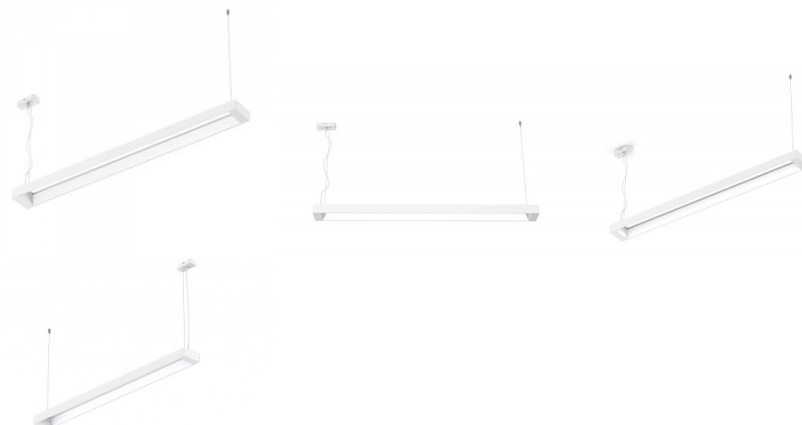

Sertifikaatit CE, RoHS

Takuu 3 vuotta

Kattovalaisin PROLUMEN DB45A UGR 600 musta 230V 20W 2000lm CRI80 100° IP20 3000K, 4000K, 5700K WW/DW/CW

Tuotekoodi 15206

Brändi [PROLUMEN](#)

Syöttöjännite 230V

Teho 20W