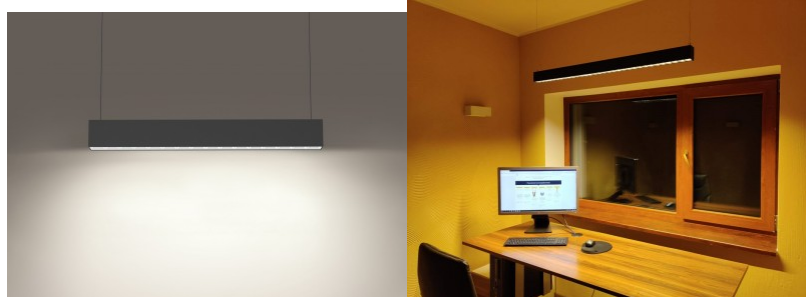

Musta runko ja nelikulmainen muotoilu. Tyylikäs ja toiminnallinen, tämä minimalistinen riippuvalaisin on erinomainen valinta niille, jotka arvostavat yksinkertaisuutta ja modernia tyyliä kodinsisustuksessaan. Oikein käytettynä valaisin on energiatehokas, ympäristöystävällinen ja erittäin pitkäikäinen (50 000 tuntia). Tällä valaisimella on ihanteellinen värinsoistoindeksi työtiloille ja toimistoille. Joillakin malleilla valon väriä voi vaihtaa: 3000K, 4000K, 6000K. Valaisimen voi asentaa onnistuneesti sekä pinta-asennuksena että riippuvalaisimena. Molemmissa tapauksissa lopputulos on taattu hyväksi. Erillinen tilaus on tehtävä [riippumistoja](#) (2 kpl). Valaise maailmasi LED-talon ammattilaisten avulla - [katso projektiportfoliomme täältä!](#)