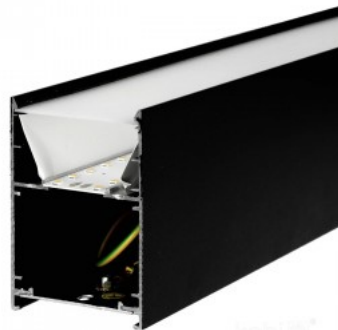

Kattovalaisin Koline 1200 musta 230V 20W 2400lm 105° IP20 840

Tuotekoodi 17275

Syöttöjännite 230V
Tehokerroin 0.90
Teho 20W
Maksimiteho 20W/1m
Valovirta 2400luumenia
Valaistusteho 1m79 120W
Väriämpötila päivänvalkoinen 4000K
Linssin kulma 105
Cri 80
Kotelointiluokka IP20
Käyttöikä 50000h
Korkeus 72.8mm
Leveys 50.0mm
Pituus 1200.0mm
Paino 1.5 kg
Paketissa 1kpl
Laatikossa 9kpl
Rungon väri musta
Kytentämäärä 30000kpl
Käyttöympäristö sisäkäyttöön
Käyttölämpötila -20 ~40°C
Sertifikaatit CE
Takuu 5 vuotta

Tasaisesti jaettu laivalamppu, jota voidaan asentaa sekä kattoon että katon alapuolelle roikkumaan. Ihanteellinen valaisin työpöydän yläpuolelle! Tämä valaisin sopii käytettäväksi vain sisätiloissa, suojausluokka IP20. LED-valot tarjoavat selkeää ja terävää valoa, mikä sopii ihanteellisesti kauppojen ja muiden kaupallisten tilojen valaistukseen. Paranna arkipäivän valaistuslaatua ja valitse LED-talo [tuotevalikoimasta](#) huippuluokan valaistusratkaisu!