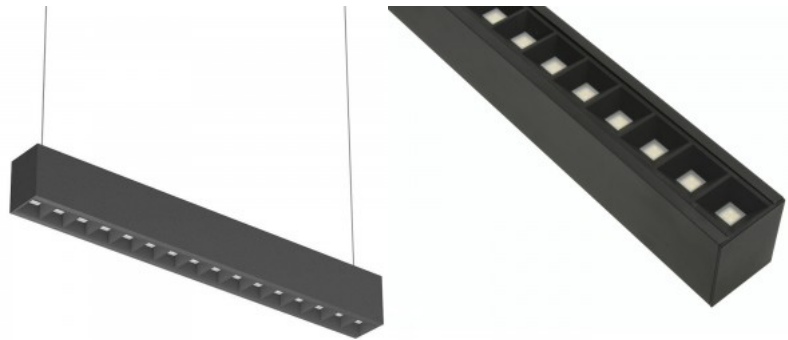

Tuotekoodi 15206

Brändi [Prolumen](#)

Syöttöjännite 230V

Tehokerroin 0.90

Teho 20W

Maksimiteho 20W/1m

Valovirta 2000luumenia

Valaistusteho lm79 100W

Väriämpötila 3CCT 3000K, 4000K,
5700K

Linssin kulma 100

Cri 90

Ugr 18

Sdcm - macadam ellipses 6

Koteloitusluokka IP20

Käyttöikä 50000h

Korkeus 70.0mm

Leveys 60.0mm

Pituus 604.0mm

Paino 1.15 kg

Paketin paino 1.65 kg

Paketissa 1kpl

Laatikossa 12kpl

Rungon väri musta

Rungon materiaali alumiini

Käyttöympäristö sisäkäyttöön

Sertifikaatit CE, RoHS

Takuu 5 vuotta

Musta runko ja nelikulmainen muotoilu. Tyylikäs ja toiminnallinen, tämä minimalistinen riippuvalaisin on erinomainen valinta niille, jotka arvostavat yksinkertaisuutta ja modernia tyyliä kodinsisustuksessa. Oikein käytettynä valaisin on energiatehokas, ympäristöystävällinen ja erittäin pitkäikäinen (50 000 tuntia). Tällä valaisimella on ihanteellinen värinsoistoindeksi työtiloille ja toimistoille. Joillakin malleilla valon väriä voi vaihtaa: 3000K, 4000K, 6000K. Valaisimen voi asentaa onnistuneesti sekä pinta-asennuksena että riippuvalaisimena. Molemmissa tapauksissa lopputulos on taattu hyväksi. Erillinen tilaus on tehtävä [riippumistoja](#) (2 kpl). Valaise maailmasi LED-talon ammattilaisten avulla - [katso projektiportfoliomme täältä!](#)