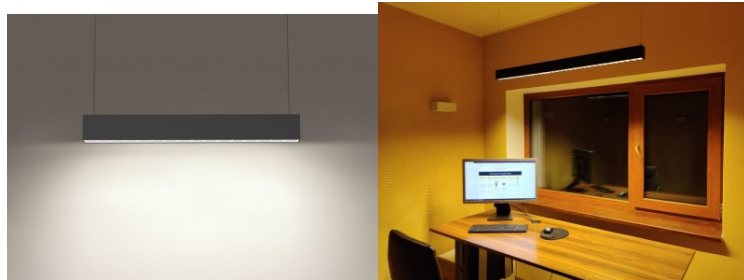

Lineaarinen valaisin Prolumen Delia UGR19 1200 musta 230V 40W 4500lm 100° IP40 DALI 840

Tuotekoodi 15323 DALI dimmable

Brändi [Prolumen](#)
Syöttöjännite 230V
Tehokerroin 0.90
Himmennettävä DALI
Teho 40W
Maksimiteho 40W/1m
Valovirta 4500luumena
Valaistusteho 1m79 113W
Väriämpötila päivänvalkoinen 4000K
Linssin kulma 100
Cri 80
Ugr 18
Lor 80
Sdcm - macadam ellipses 6
Kotelointiluokka IP40
Käyttöikä 50000h
Llmf tm21 L80B50 @25°C 50.000h
Korkeus 70.0mm
Leveys 60.0mm
Pituus 1204.0mm
Paino 2.2 kg
Paketin paino 3 kg
Paketissa 1kpl
Laatikossa 12kpl
Rungon väri musta
Rungon materiaali alumiini
Käyttöympäristö sisäkäyttöön
Sertifikaatit CE, RoHS
Takuu 5 vuotta

Musta runko ja nelikulmainen muotoilu. Tyylikäs ja toiminnallinen, tämä minimalistinen riippuvalaisin on erinomainen valinta niille, jotka arvostavat yksinkertaisuutta ja modernia tyyliä kodinsisustuksessaan. Oikein käytettynä valaisin on energiatehokas, ympäristöystävällinen ja erittäin pitkäikäinen (50 000 tuntia). Tällä valaisimella on ihanteellinen värintoistoindeksi työtiloille ja toimistoille. Joillakin malleilla valon väriä voi vaihtaa: 3000K, 4000K, 6000K. Valaisimen voi asentaa onnistuneesti sekä pinta-asennuksena että riippuvalaisimena. Molemmissa tapauksissa lopputulos on taattu hyväksi. Erillinen tilaus on tehtävä [riippumistoja](#) (2 kpl). Valaise maailmasi LED-talon ammattilaisten avulla - [katso projektiportfoliomme täältä!](#)