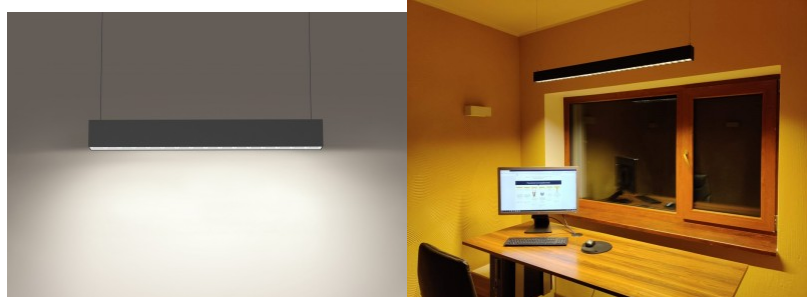

Musta runko ja nelikulmainen muotoilu. Tyylikäs ja toiminnallinen, tämä minimalistinen riippuvalaisin on erinomainen valinta niille, jotka arvostavat yksinkertaisuutta ja modernia tyyliä kodinsisustuksessaan. Oikein käytettynä valaisin on energiatehokas, ympäristöystävällinen ja erittäin pitkäikäinen (50 000 tuntia). Tällä valaisimella on ihanteellinen värintoistoindeksi työtiloille ja toimistoille. Joillakin malleilla valon väriä voi vaihtaa: 3000K, 4000K, 6000K. Valaisimen voi asentaa onnistuneesti sekä pinta-asennuksena että riippuvalaisimena. Molemmissa tapauksissa lopputulos on taattu hyväksi. Erillinen tilaus on tehtävä [riippumistoja](#) (2 kpl). Valaise maailmasi LED-talon ammattilaisten avulla - [katso projektiportfoliomme täältä!](#)