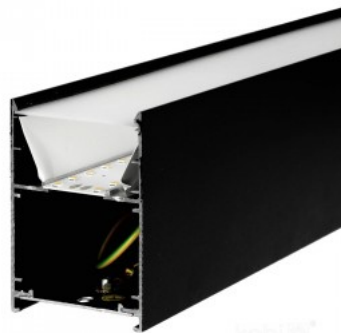

Kattovalaisin Koline K2 1200 musta 230V 40W 4800lm CRI80 110° IP20 3000K, 4000K, 6500K 3CCT

Tuotekoodi 18119

Syöttöjännite 230V
Tehokerroin 0.90
Teho 40W
Maksimiteho 40W/1m
Valovirta 4800luumenia
Valaistusteho 1m79 120W
Väriämpötila 3CCT 3000K, 4000K,
6500K
Linssin kulma 110
Cri 80
Kotelointiluokka IP20
Käyttöikä 50000h
Korkeus 72.8mm
Leveys 50.0mm
Pituus 1200.0mm
Paino 1.5 kg
Paketissa 1kpl
Laatikossa 9kpl
Rungon väri musta
Kytkenämäärä 30000kpl
Käyttöympäristö sisäkäyttöön
Käyttölämpötila -20 ~45°C
Sertifikaatit CE
Takuu 5 vuotta

Tasaisesti jaettu laivalamppu, jota voidaan asentaa sekä kattoon että katon alapuolelle roikkumaan. Ihanteellinen valaisin työpöydän yläpuolelle! Tämä valaisin sopii käytettäväksi vain sisätiloissa, suojausluokka IP20. LED-valot tarjoavat selkeää ja terävää valoa, mikä sopii ihanteellisesti kauppojen ja muiden kaupallisten tilojen valaistukseen. Paranna arkipäivän valaistuslaatua ja valitse LED-talo [tuotevalikoimasta](#) huippuluokan valaistusratkaisu!