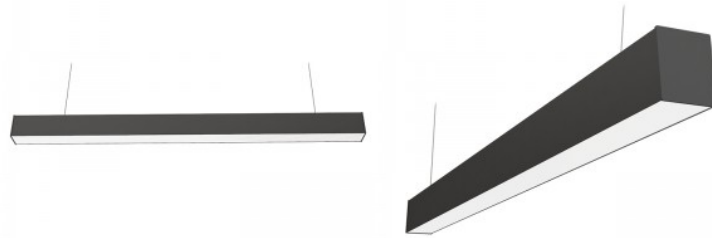

Lineaarinen valaisin Prolumen Linda 66D 1200 valonjako ylös ja alas + ripustusköydet. musta 230V 40W 5550lm 75° IP20 DALI / PUSH 840

**Tuotekoodi 17741 DALI / PUSH
dimmable**

Brändi [Prolumen](#)
 Syöttöjännite 230V
 Tehokerroin 0.90
 Himmennettävä DALI / PUSH
 Teho 40W
 Maksimiteho 40W/1m
 Valovirta 5550luumena
 Valaistusteho lm79 139W
 Väriämpötila päivänvalkoinen 4000K
 Linssin kulma 75
 Cri 80
 Ugr 19
 Sdcm - macadam ellipses 6
 Kotelointiluokka IP20
 Käyttöikä 50000h
 Korkeus 75.0mm
 Leveys 56.0mm
 Pituus 1204.0mm
 Paino 1.7 kg
 Paketin paino 2.13 kg
 Laatikossa 6kpl
 Rungon väri musta
 Rungon materiaali alumiini
 Virransyöttöyksikkö [BOKE](#)
 Iskunkestävyys IK06
 Käyttöympäristö sisäkäyttöön
 Käyttölämpötila -20° - +45°C
 Sertifikaatit CE
 Takuu 5 vuotta