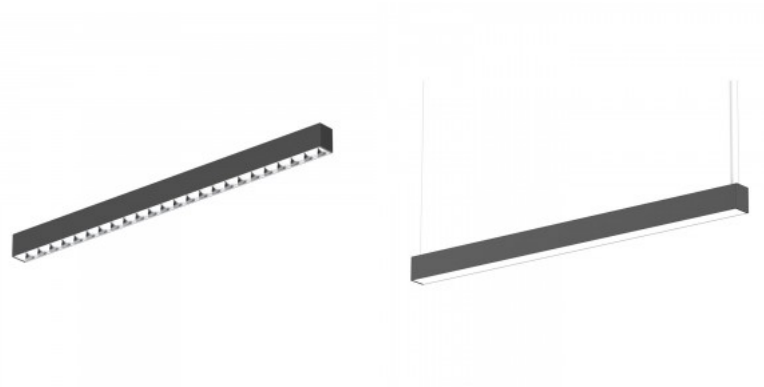

LED-valaisin Prolumen Barrett A 600 up-down musta 230V 22W 1950lm CRI90 110° IP20 DALI 3000K, 4000K, 5700K 3CCT

Tuotekoodi 17352 DALI dimmable

Brändi [Prolumen](#)
Syöttöjännite 230V
Tehokerroin 0.90
Himmennettävä DALI
Teho 22W
Maksimiteho 22W/1m
Valovirta 1950luumenia
Valaistusteho 1m79 89W
Värilämpötila 3CCT 3000K, 4000K,
5700K
Linssin kulma 110
Cri 90
Ugr 19
Sdcm - macadam ellipses 6
Kotelointiluokka IP20
Käyttöikä 50000h
Korkeus 76.0mm
Leveys 57.0mm
Pituus 602.0mm
Paino 1.7 kg
Paketin paino 2.13 kg
Laatikossa 6kpl
Rungon väri musta
Rungon materiaali alumiini
Iskunkestävyys IK06
Käyttöympäristö sisäkäyttöön
Käyttölämpötila -20 ~ 45°C
Sertifikaatit CE
Takuu 5 vuotta

Lineaarinen työpaikan valaisin.
Korkealaatuinen, helppo asentaa ja
pitkäikäinen (50000h)! Tämä IP20-
suojaluokan valaisin on ihanteellinen
valinta koti- tai toimistoympäristöön.
Saatavana on myös malli, jossa on
DALI-dimmeri. Tämä teknologia
mahdollistaa valaisimen kirkkauden
säätämisen tarpeiden mukaan. Tällä
valaisimella on työtiloihin ja
toimistoihin ihanteellinen värin
toistoindeksi CRI90. Malli tarjoaa valon
lämpötiloja lämpimästä valkoisesta
valosta (3000K) kylmään valkoiseen
valoon (5700K). Valaise maailmasi
LED House -ammattilaisten avulla -
[tutustu projekteihimme täällä!](#)