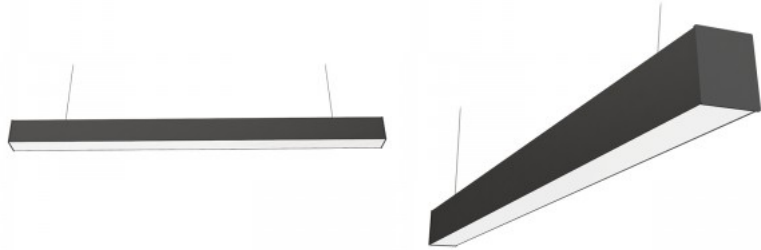

Tuotekoodi 19149 DALI dimmable

Syöttöjännite 230V
Tehokerroin 0.90
Himmennettävä DALI
Teho 26W
Maksimiteho 26W/1m
Valovirta 3250luumenia
Valaistusteho lm79 125W
Väriämpötila 3CCT 3000K, 3500K,
4000K
Linssin kulma 100
Cri 80
Ugr 18
Sdcm - macadam ellipses 6
En62471 1
Kotelointiluokka IP20
Käyttöikä 50000h
Korkeus 73.0mm
Leveys 50.0mm
Pituus 1200.0mm
Paketissa 1kpl
Rungon väri musta
Rungon materiaali alumiini
Virransyöttöyksikkö [BOKE](#)
Käyttöympäristö sisäkäyttöön
Sertifikaatit CE, RoHS
Takuu 3 vuotta