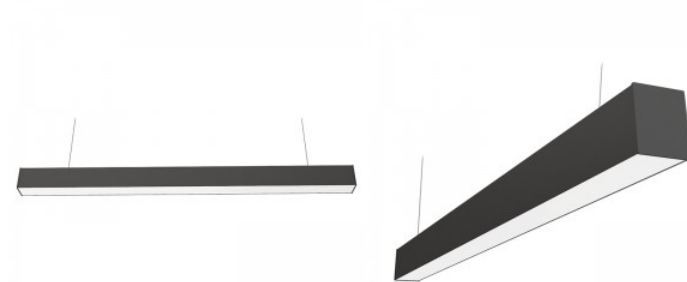

Lineaarinen valaisin Prolumen Linda C27 1200 valkoinen 230V 30W 3900lm 100° IP20 830

Tuotekoodi 17909

Brändi [Prolumen](#)
Syöttöjännite 230V
Tehokerroin 0.95
Teho 30W
Maksimiteho 30W/1m
Valovirta 3900luumena
Valaistusteho lm79 130W
Väriämpötila lämmin valkoinen 3000K
Linssin kulma 100
Cri 80
Sdcm - macadam ellipses 3
Kotelointiluokka IP20
Käyttöikä 160000h
Llmf tm21 L70B50 @25°C 160.000h
Korkeus 55.0mm
Leveys 50.0mm
Pituus 1120.0mm
Paino 1.94 kg
Laatikossa 6kpl
Rungon väri valkoinen
Rungon materiaali alumiini
Kiilto matto
Virransyöttöyksikkö [TRIDONIC](#)
Iskunkestävyys IK08
Käyttöympäristö sisäkäyttöön
Käyttölämpötila -20° - +45°C
Sertifikaatit CE
Takuu 5 vuotta

Prolumen Linda on kompakti lineaarinen valaisin, jolla on erinomainen valonjakautuminen, ja sen häikäisyuojana toimii korkealaatuinen mikroprismaattinen PMMA-muovi. Tämä valaisin on suunniteltu tarjoamaan erinomaista valaistusta kaikissa ympäristöissä, sopien täydellisesti sekä moderneihin että klassisiin sisätiloihin. Valon värisävyn vaihtoehdot: 3000K - lämmin ja kodikas valo 4000K - neutraali ja selkeä valo 3000-6500K - säädettävä valo, joka mahdollistaa oikean sävyn valinnan mielialan ja tarpeiden mukaan Prolumen Linda -valaisimet on suunniteltu yhdistettäväksi, luoden yhtenäisen ja pitkän valaistuslinjan, joka korostaa tilasi parhaita puolia. Kiitos erinomaisen tehokkuutensa, Prolumen Linda on energiatehokas ja ympäristöystävällinen valinta, joka takaa samalla voimakkaan ja tasaisen valovirran.