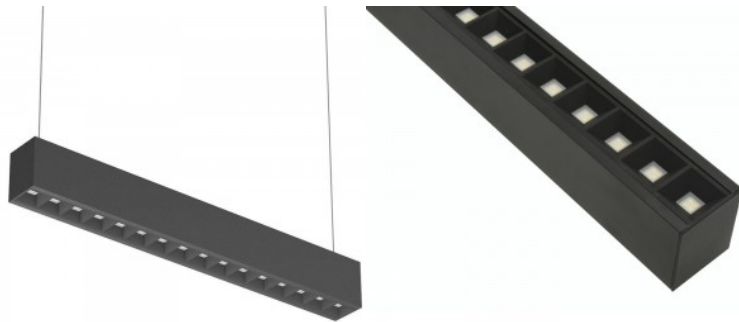

Laatikossa 12kpl

Rungon väri musta

Rungon materiaali alumiini

Käyttöympäristö sisäkäyttöön

Sertifikaatit CE, RoHS

Takuu 5 vuotta

Musta runko ja nelikulmainen muotoilu. Tyylikäs ja toiminnallinen, tämä minimalistinen riippuvalaisin on erinomainen valinta niille, jotka arvostavat yksinkertaisuutta ja modernia tyyliä kodinsisustuksessaan.