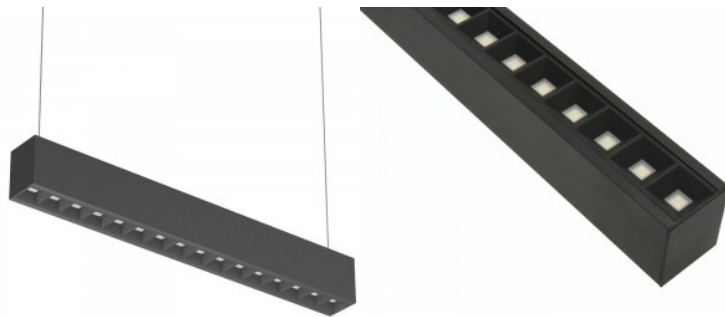

Lineaarinen valaisin Prolumen Delia UGR19 1200 musta 230V 40W 4500lm 100° IP40 DALI 840

Tuotekoodi 15323 DALI dimmable

Brändi [Prolumen](#)
Syöttöjännite 230V
Tehokerroin 0.90
Himmennettävä DALI
Teho 40W
Maksimiteho 40W/1m
Valovirta 4500luumena
Valaistusteho 1m79 113W
Väriämpötila päivänvalkoinen 4000K
Linssin kulma 100
Cri 80
Ugr 18
Lor 80
Sdcm - macadam ellipses 6
Kotelointiluokka IP40
Käyttöikä 50000h
Llmf tm21 L80B50 @25°C 50.000h
Korkeus 70.0mm
Leveys 60.0mm
Pituus 1204.0mm
Paino 2.2 kg
Paketin paino 3 kg
Paketissa 1kpl
Laatikossa 12kpl
Rungon väri musta
Rungon materiaali alumiini
Käyttöympäristö sisäkäyttöön
Sertifikaatit CE, RoHS
Takuu 5 vuotta

Musta runko ja nelikulmainen muotoilu. Tyylikäs ja toiminnallinen, tämä minimalistinen riippuvalaisin on erinomainen valinta niille, jotka arvostavat yksinkertaisuutta ja modernia tyyliä kodinsisustuksessaan. Oikein käytettynä valaisin on energiatehokas, ympäristöystävällinen ja erittäin pitkäikäinen (50 000 tuntia). Tällä valaisimella on ihanteellinen värintoistoindeksi työtiloille ja toimistoille. Joillakin malleilla valon väriä voi vaihtaa: 3000K, 4000K, 6000K. Valaisimen voi asentaa onnistuneesti sekä pinta-asennuksena että riippuvalaisimena. Molemmissa tapauksissa lopputulos on taattu hyväksi. Erillinen tilaus on tehtävä [riippumistoja](#) (2 kpl). Valaise maailmasi LED-talon ammattilaisten avulla - [katso projektiportfoliomme täältä!](#)