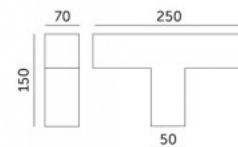

Kattovalaisin KOLINE K2 T - jatko musta 230V 11W 1100lm CRI80 110° IP20 3000K, 4000K, 6500K 3CCT

Tuotekoodi 19076

Syöttöjännite 230V
Tehokerroin 0.90
Teho 11W
Maksimiteho 11W/1m
Valovirta 1100luumenia
Valaistusteho 1m79 100W
Väriämpötila 3CCT 3000K, 4000K,
6500K
Linssin kulma 110
Cri 80
Kotelointiluokka IP20
Käyttöikä 50000h
Paketissa 1kpl
Laatikossa 5kpl
Rungon väri musta
Kytentämäärä 30000kpl
Käyttöympäristö sisäkäyttöön
Käyttölämpötila -20 ~40°C
Sertifiikaatit CE EMC LVD ROHS
Takuu 5 vuotta

KOLINE®

LED KOLINE K2 -liitin mahdollistaa valaisimien yhdistämisen erilaisiin muotoihin, tarjoten joustavia ja tyylikkäitä valaistusratkaisuja jokaiseen tilaan. Sisäänrakennetut LED-valot ja mattadiffuusori tuottavat tasaisen ja silmäystävällisen valon. Kestävä alumiinirunko ja vahva polykarbonaatti takaavat pitkän käyttöiän ja laadun. Valon sävyä voi säätää tarpeen mukaan: lämmin, neutraali tai viileä. Laaja valoikeila takaa hyvän peiton, ja energiatehokas valonlähde pitää kulut kurissa. Turvallisuuden vuoksi LED-lähteen vaihto on sallittu vain ammattilaiselle.