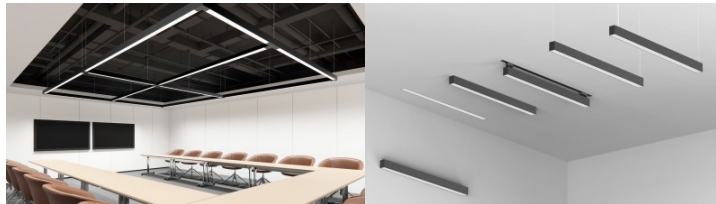

Lineaarinen valaisin Prolumen Linda C27 1200 valkoinen 230V 30W 3900lm 100° IP20 830

Tuotekoodi 17909

Brändi [Prolumen](#)
Syöttöjännite 230V
Tehokerroin 0.95
Teho 30W
Maksimiteho 30W/1m
Valovirta 3900luumena
Valaistusteho lm79 130W
Väriämpötila lämmin valkoinen 3000K
Linssin kulma 100
Cri 80
Sdcm - macadam ellipses 3
Koteloitusluokka IP20
Käyttöikä 160000h
Llmf tm21 L70B50 @25°C 160.000h
Korkeus 55.0mm
Leveys 50.0mm
Pituus 1120.0mm
Paino 1.94 kg
Laatikossa 6kpl
Rungon väri valkoinen
Rungon materiaali alumiini
Kiilto matto
Virransyöttöyksikkö [TRIDONIC](#)
Iskunkestävyys IK08
Käyttöympäristö sisäkäyttöön
Käyttölämpötila -20° - +45°C
Sertifikaatit CE
Takuu 5 vuotta

Prolumen Linda on kompakti lineaarinen valaisin, jolla on erinomainen valonjakautuminen, ja sen häikäisyuojana toimii korkealaatuinen mikroprismaattinen PMMA-muovi. Tämä valaisin on suunniteltu tarjoamaan erinomaista valaistusta kaikissa ympäristöissä, sopien täydellisesti sekä moderneihin että klassisiin sisätiloihin. Valon värisävyn vaihtoehdot: 3000K - lämmin ja kodikas valo 4000K - neutraali ja selkeä valo 3000-6500K - säädettävä valo, joka mahdollistaa oikean sävyn valinnan mielialan ja tarpeiden mukaan Prolumen Linda -valaisimet on suunniteltu yhdistettäväksi, luoden yhtenäisen ja pitkän valaistuslinjan, joka korostaa tilasi parhaita puolia. Kiitos erinomaisen tehokkuutensa, Prolumen Linda on energiatehokas ja ympäristöystävällinen valinta, joka takaa samalla voimakkaan ja tasaisen valovirran.