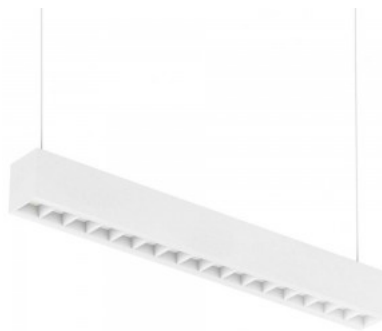

Kattovalaisin PROLUMEN DB45A UGR19 1200 valkoinen 230V 40W 4500lm CRI80 100° IP20 3000K, 4000K, 5700K WW/DW/CW

Tuotekoodi 15535

Hinta 86,20+ALV

Brändi [PROLUMEN](#)

Syöttöjännite 230V

Teho 40W

Valovirta 4500luumenia

Valaistusteho 113W

Väriämpötila (cct) WW/DW/CW
3000K, 4000K, 5700K

Linssin kulma 100

Cri 80

Ugr 18

Sdcm - macadam ellipses 6

Kotelointiluokka IP20

Käyttöikä 50000h

Llmf L80B50 @25°C 50.000h

Korkeus 70.0mm

Leveys 60.0mm

Pituus 1204.0mm

Paino 2200g

Paketin paino 3000g

Paketissa 1kpl

Laatikossa 12kpl

Rungon väri valkoinen

Rungon materiaali alumiini

Käyttöympäristö sisäkäyttöön

Sertifikaatit CE, RoHS

Takuu 3 vuotta