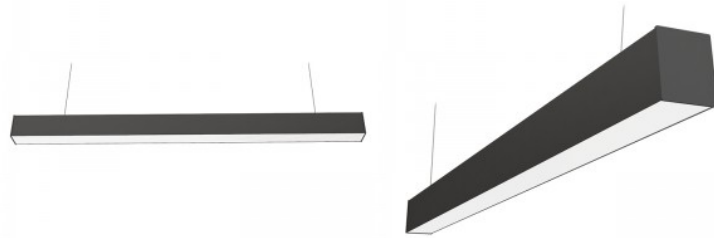

Lineaarinen valaisin Prolumen Linda 66D 1200 valonjako ylös ja alas + ripustusköydet. musta 230V 40W 5550lm 75° IP20 DALI / PUSH 840

**Tuotekoodi 17741 DALI / PUSH
dimmable**

Brändi [Prolumen](#)
 Syöttöjännite 230V
 Tehokerroin 0.90
 Himmennettävä DALI / PUSH
 Teho 40W
 Maksimiteho 40W/1m
 Valovirta 5550luumena
 Valaistusteho lm79 139W
 Väriämpötila päivänvalkoinen 4000K
 Linssin kulma 75
 Cri 80
 Ugr 19
 Sdcm - macadam ellipses 6
 Kotelointiluokka IP20
 Käyttöikä 50000h
 Korkeus 75.0mm
 Leveys 56.0mm
 Pituus 1204.0mm
 Paino 1.7 kg
 Paketin paino 2.13 kg
 Laatikossa 6kpl
 Rungon väri musta
 Rungon materiaali alumiini
 Virransyöttöyksikkö [BOKE](#)
 Iskunkestävyys IK06
 Käyttöympäristö sisäkäyttöön
 Käyttölämpötila -20° - +45°C
 Sertifikaatit CE
 Takuu 5 vuotta