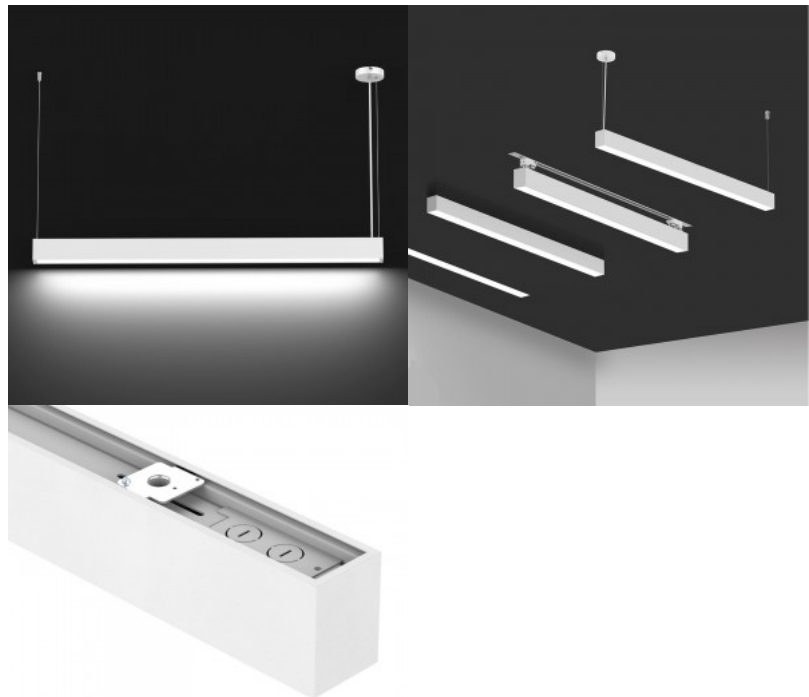

LED-valaisin Prolumen Barrett 600 valkoinen 230V 17W 1500lm CRI90 110° IP20 DALI 3000K, 4000K, 5700K 3CCT

Tuotekoodi 17017 DALI dimmable

Brändi [Prolumen](#)
Syöttöjännite 230V
Tehokerroin 0.90
Himmennettävä DALI
Teho 17W
Maksimiteho 17W/1m
Valovirta 1500luumenia
Valaistusteho 1m79 88W
Väriämpötila 3CCT 3000K, 4000K, 5700K
Linssin kulma 110
Cri 90
Ugr 19
Sdcm - macadam ellipses 6
Kotelointiluokka IP20
Käyttöikä 50000h
Llmf tm21 L80B10 @25°C 50.000h
Korkeus 76.0mm
Leveys 57.0mm
Pituus 602.0mm
Laatikossa 6kpl
Rungon väri valkoinen
Rungon materiaali alumiini
Virransyöttöyksikkö [BOKE](#)
Käyttöympäristö sisäkäyttöön
Käyttölämpötila -20 ~ 45°C
Sertifikaatit CE
Takuu 5 vuotta

Lineaarinen työpaikan valaisin.
Korkealaatuinen, helppo asentaa ja
pitkäikäinen (50000h)! Tämä IP20-
suojaluokan valaisin on ihanteellinen
valinta koti- tai toimistoympäristöön.
Saatavana on myös malli, jossa on
DALI-dimmeri. Tämä teknologia
mahdollistaa valaisimen kirkkauden
säätämisen tarpeiden mukaan. Tällä
valaisimella on työtiloihin ja
toimistoihin ihanteellinen värin
toistoindeksi CRI90. Malli tarjoaa valon
lämpötiloja lämpimästä valkoisesta
valosta (3000K) kylmään valkoiseen
valoon (5700K). Valaise maailmasi
LED House -ammattilaisten avulla -
[tutustu projekteihimme täällä!](#)