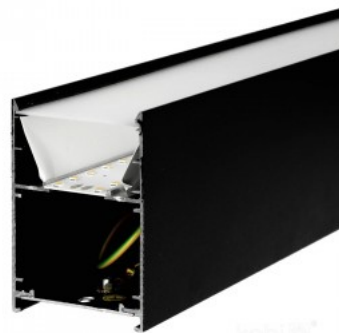

Kattovalaisin Koline K2 1200 musta 230V 20W 2600lm CRI80 110° IP20 3000K, 4000K, 6500K 3CCT

Tuotekoodi 18117

Syöttöjännite 230V
Tehokerroin 0.90
Teho 20W
Maksimiteho 20W/1m
Valovirta 2600luumenia
Valaistusteho 1m79 130W
Väriämpötila 3CCT 3000K, 4000K,
6500K
Linssin kulma 110
Cri 80
Kotelointiluokka IP20
Käyttöikä 50000h
Korkeus 72.8mm
Leveys 50.0mm
Pituus 1200.0mm
Paino 1.5 kg
Paketissa 1kpl
Laatikossa 9kpl
Rungon väri musta
Kytentämäärä 30000kpl
Käyttöympäristö sisäkäyttöön
Käyttölämpötila -20 ~40°C
Sertifikaatit CE
Takuu 5 vuotta

Tasaisesti jaettu laivalamppu, jota voidaan asentaa sekä kattoon että katon alapuolelle roikkumaan. Ihanteellinen valaisin työpöydän yläpuolelle! Tämä valaisin sopii käytettäväksi vain sisätiloissa, suojausluokka IP20. LED-valot tarjoavat selkeää ja terävää valoa, mikä sopii ihanteellisesti kauppojen ja muiden kaupallisten tilojen valaistukseen. Paranna arkipäivän valaistuslaatua ja valitse LED-talo [tuotevalikoimasta](#) huippuluokan valaistusratkaisu!