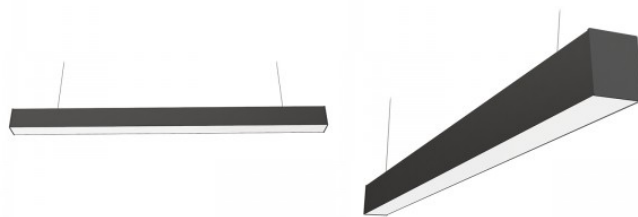

Lineaarinen valaisin PROLUMEN Linda C27 1200 alas suuntautuvalla valonjaolla musta 230V 30W 4200lm 100° IP20 DALI 840

Tuotekoodi 17876 DALI dimmable

Brändi [PROLUMEN](#)
Syöttöjännite 230V
Tehokerroin 0.95
Himmennettävä DALI
Teho 30W
Valovirta 4200luumenia
Valaistusteho lm79 140W
Väriämpötila päivänvalkoinen 4000K
Linssin kulma 100
Cri 80
Ugr 19
Sdcm - macadam ellipses 3
Kotelointiluokka IP20
Käyttöikä 160000h
Llmf tm21 L70B50 @25°C 160.000h
Korkeus 55.0mm
Leveys 50.0mm
Pituus 1120.0mm
Paino 1940g
Laatikossa 6kpl
Rungon väri musta
Rungon materiaali alumiini
Kiilto matto
Virransyöttöyksikkö [TRIDONIC](#)
Iskunkestävyys IK08
Käyttöympäristö sisäkäyttöön
Käyttölämpötila -20° - +45°C
Sertifikaatit CE
Takuu 5 vuotta

Prolumen Linda on kompakti lineaarinen valaisin, jolla on erinomainen valonjakautuminen, ja sen häikäisysoojana toimii korkealaatuinen mikroprismaattinen PMMA-muovi. Tämä valaisin on suunniteltu tarjoamaan erinomaista valaistusta kaikissa ympäristöissä, sopien täydellisesti sekä moderneihin että klassisiin sisätiloihin. Valon värisävyn vaihtoehdot: 3000K - lämmin ja kodikas valo 4000K - neutraali ja selkeä valo 3000-6500K - säädettävä valo, joka mahdollistaa oikean sävyn valinnan mielialan ja tarpeiden mukaan Prolumen Linda -valaisimet on suunniteltu yhdistettäväiksi, luoden yhtenäisen ja pitkän valaistuslinjan, joka korostaa tilasi parhaita puolia. Kiitos erinomaisen tehokkuutensa, Prolumen Linda on energiatehokas ja ympäristöystävällinen valinta, joka takaa samalla voimakkaan ja tasaisen valovirran.