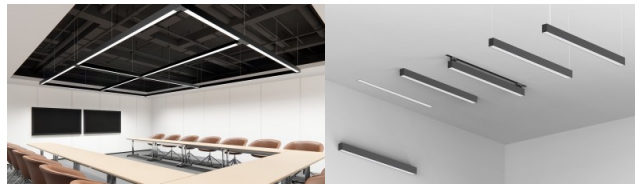

Prolumen Linda on kompakti lineaarinen valaisin, jolla on erinomainen valonjakautuminen, ja sen häikäisysoojana toimii korkealaatuinen mikroprismaattinen PMMA-muovi. Tämä valaisin on suunniteltu tarjoamaan erinomaista valaistusta kaikissa ympäristöissä, sopien täydellisesti sekä moderneihin että klassisiin sisätiloihin. Valon värisävyn vaihtoehdot: 3000K - lämmin ja kodikas valo 4000K - neutraali ja selkeä valo 3000-6500K - säädettävä valo, joka mahdollistaa oikean sävyn valinnan mielialan ja tarpeiden mukaan Prolumen Linda -valaisimet on suunniteltu yhdistettäväksi, luoden yhtenäisen ja pitkän valaistuslinjan, joka korostaa tilasi parhaita puolia. Kiitos erinomaisen tehokkuutensa, Prolumen Linda on energiatehokas ja ympäristöystävällinen valinta, joka takaa samalla voimakkaan ja tasaisen valovirran.