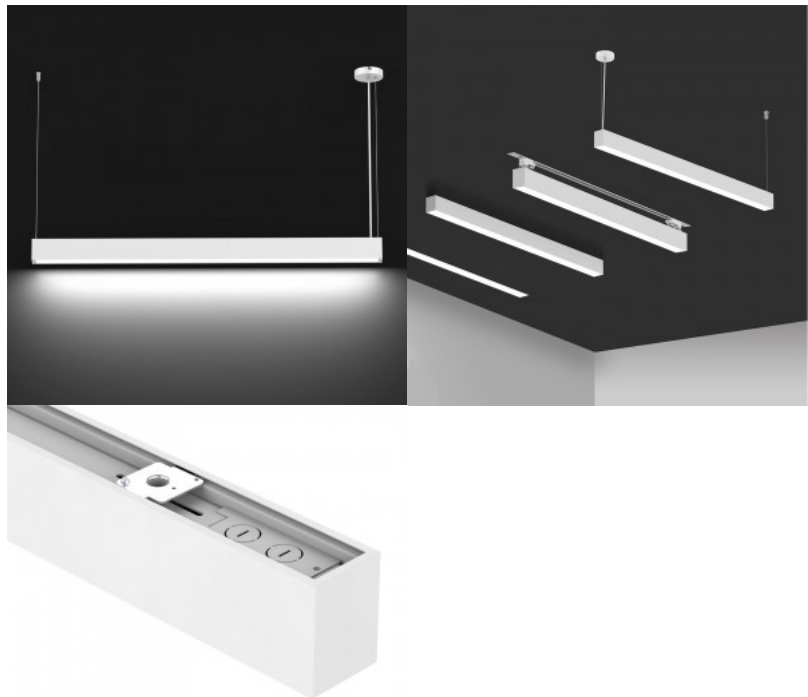

LED-valaisin Prolumen Barrett 600 valkoinen 230V 17W 1500lm CRI90 110° IP20 DALI 3000K, 4000K, 5700K 3CCT

Tuotekoodi 17017 DALI dimmable

Brändi [Prolumen](#)
Syöttöjännite 230V
Tehokerroin 0.90
Himmennettävä DALI
Teho 17W
Maksimiteho 17W/1m
Valovirta 1500luumenia
Valaistusteho 1m79 88W
Väriämpötila 3CCT 3000K, 4000K, 5700K
Linssin kulma 110
Cri 90
Ugr 19
Sdcm - macadam ellipses 6
Kotelointiluokka IP20
Käyttöikä 50000h
Llmf tm21 L80B10 @25°C 50.000h
Korkeus 76.0mm
Leveys 57.0mm
Pituus 602.0mm
Laatikossa 6kpl
Rungon väri valkoinen
Rungon materiaali alumiini
Virransyöttöyksikkö [BOKE](#)
Käyttöympäristö sisäkäyttöön
Käyttölämpötila -20 ~ 45°C
Sertifikaatit CE
Takuu 5 vuotta

Lineaarinen työpaikan valaisin.
Korkealaatuinen, helppo asentaa ja
pitkäikäinen (50000h)! Tämä IP20-
suojaluokan valaisin on ihanteellinen
valinta koti- tai toimistoympäristöön.
Saatavana on myös malli, jossa on
DALI-dimmeri. Tämä teknologia
mahdollistaa valaisimen kirkkauden
säätämisen tarpeiden mukaan. Tällä
valaisimella on työtiloihin ja
toimistoihin ihanteellinen värin
toistoindeksi CRI90. Malli tarjoaa valon
lämpötiloja lämpimästä valkoisesta
valosta (3000K) kylmään valkoiseen
valoon (5700K). Valaise maailmasi
LED House -ammattilaisten avulla -
[tutustu projekteihimme täällä!](#)