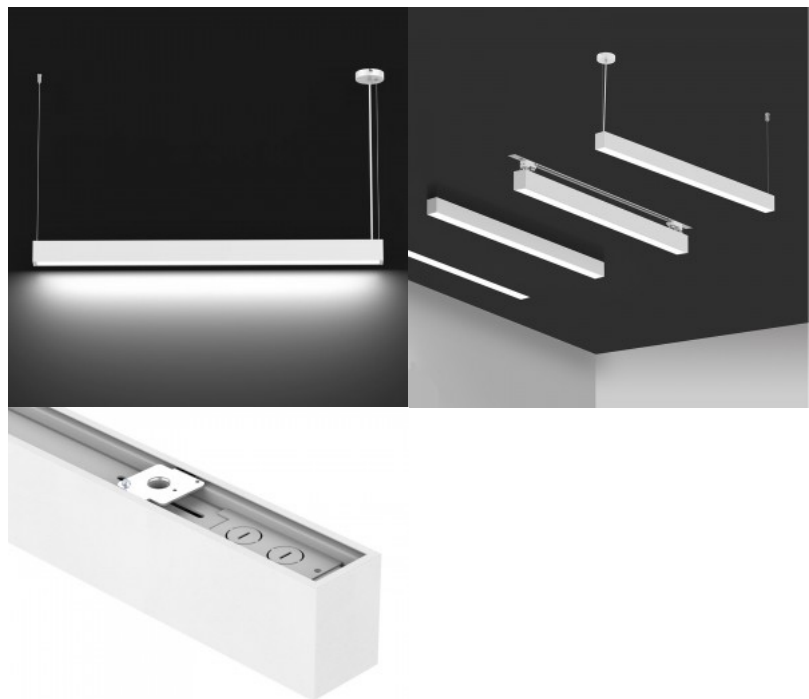

LED-valaisin Prolumen Barrett 600 valkoinen 230V 17W 1500lm CRI90 110° IP20 DALI 3000K, 4000K, 5700K 3CCT

Tuotekoodi 17017 DALI dimmable

Brändi [Prolumen](#)
Syöttöjännite 230V
Tehokerroin 0.90
Himmennettävä DALI
Teho 17W
Maksimiteho 17W/1m
Valovirta 1500luumenia
Valaistusteho 1m79 88W
Väriämpötila 3CCT 3000K, 4000K, 5700K
Linssin kulma 110
Cri 90
Ugr 19
Sdcm - macadam ellipses 6
Kotelointiluokka IP20
Käyttöikä 50000h
Llmf tm21 L80B10 @25°C 50.000h
Korkeus 76.0mm
Leveys 57.0mm
Pituus 602.0mm
Laatikossa 6kpl
Rungon väri valkoinen
Rungon materiaali alumiini
Virransyöttöyksikkö [BOKE](#)
Käyttöympäristö sisäkäyttöön
Käyttölämpötila -20 ~ 45°C
Sertifikaatit CE
Takuu 5 vuotta

Lineaarinen työpaikan valaisin.
Korkealaatuinen, helppo asentaa ja
pitkäikäinen (50000h)! Tämä IP20-
suojaluokan valaisin on ihanteellinen
valinta koti- tai toimistoympäristöön.
Saatavana on myös malli, jossa on
DALI-dimmeri. Tämä teknologia
mahdollistaa valaisimen kirkkauden
säätämisen tarpeiden mukaan. Tällä
valaisimella on työtiloihin ja
toimistoihin ihanteellinen värin
toistoindeksi CRI90. Malli tarjoaa valon
lämpötiloja lämpimästä valkoisesta
valosta (3000K) kylmään valkoiseen
valoon (5700K). Valaise maailmasi
LED House -ammattilaisten avulla -
[tutustu projekteihimme täällä!](#)