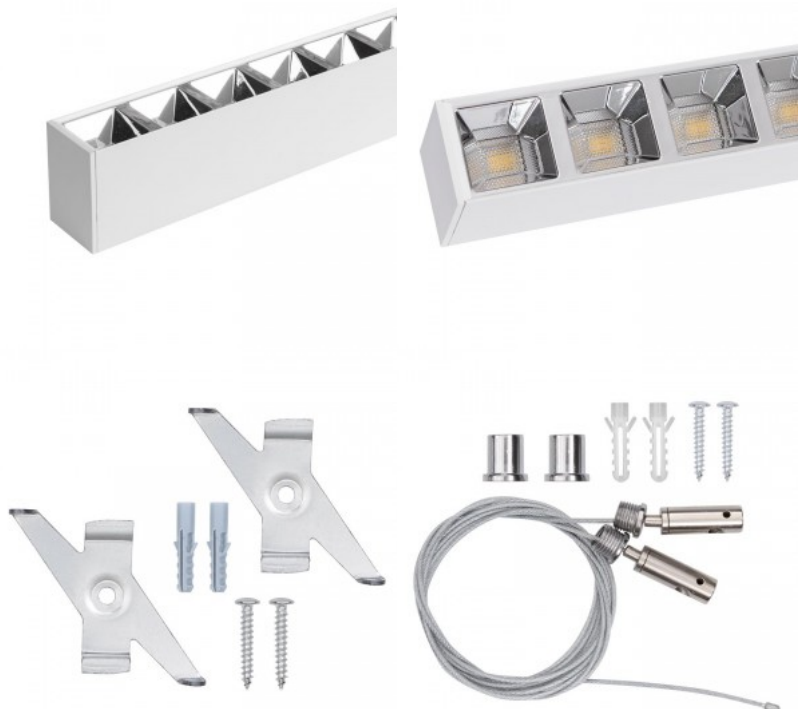

LED-valaisin LSLG 1500 UGR valkoinen 230V 50W 6000lm 65° IP20 842

Tuotekoodi 16307

Syöttöjännite 230V
Teho 50W
Valovirta 6000luumenia
Valaistusteho lm79 120W
Väriämpötila päivänvalkoinen 4200K
Linssin kulma 65
Valonlähde SANAN LED
Cri 80
Ugr 19
Kotelointiluokka IP20
Käyttöikä 50000h
Llmf tm21 L70B50 @25°C 50.000h
Korkeus 70.0mm
Leveys 50.0mm
Pituus 1500.0mm
Paino 2200g
Paketin paino 2400g
Paketissa 1kpl
Laatikossa 9kpl
Rungon väri valkoinen
Rungon materiaali alumiini
Kiilto matto
Kytkenämäärä 30000kpl
Virransyöttöyksikkö [BOKE](#)
Käyttöympäristö sisäkäyttöön
Sertifikaatit CE
Takuu 5 vuotta

Lineaarinen työpistevalaisin alhaisella UGR-arvolla. Tämä IP20-luokiteltu lineaarinen valaisin on ihanteellinen valinta koti- tai toimistoympäristöihin, tarjoten päivänvaloa 4200K lämpötilassa. Valaisimeen kuuluu ripustussarja. Valaise maailmasi LED-talon ammattilaisten avulla - [katso projektiportfoliomme täältä!](#)

LED-valaisin PROLUMEN Barrett 1200 recessed valkoinen 230V 36W 3100lm 75° IP20 DALI 940