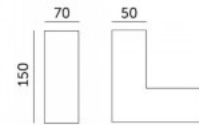

Kattovalaisin KOLINE K2 L - jatko musta 230V 8W 800lm CRI80 110° IP20 3000K, 4000K, 6500K 3CCT

Tuotekoodi 19077

Syöttöjännite 230V
Tehokerroin 0.90
Teho 8W
Maksimiteho 8W/1m
Valovirta 800luumenia
Valaistusteho lm79 100W
Väriämpötila 3CCT 3000K, 4000K,
6500K
Linssin kulma 110
Cri 80
Kotelointiluokka IP20
Käyttöikä 50000h
Paketissa 1kpl
Laatikossa 5kpl
Rungon väri musta
Kytentämäärä 30000kpl
Käyttöympäristö sisäkäyttöön
Käyttölämpötila -20 ~40°C
Sertifikaatit CE EMC LVD ROHS
Takuu 5 vuotta

KOLINE®

LED KOLINE K2 -liitin mahdollistaa valaisimien yhdistämisen erilaisiin muotoihin, tarjoten joustavia ja tyylikkäitä valaistusratkaisuja jokaiseen tilaan. Sisäänrakennetut LED-valot ja mattadiffuusori tuottavat tasaisen ja silmäystävällisen valon. Kestävä alumiinirunko ja vahva polykarbonaatti takaavat pitkän käyttöiän ja laadun. Valon sävyä voi säätää tarpeen mukaan: lämmin, neutraali tai viileä. Laaja valoikeila takaa hyvän peiton, ja energiatehokas valonlähde pitää kulut kurissa. Turvallisuuden vuoksi LED-lähteen vaihto on sallittu vain ammattilaiselle.