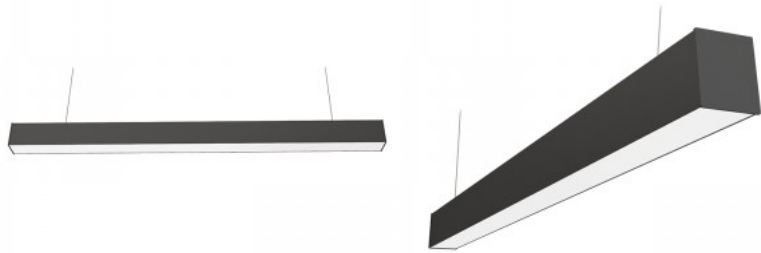

Tuotekoodi 19149 DALI dimmable

Syöttöjännite 230V
Tehokerroin 0.90
Himmennettävä DALI
Teho 26W
Maksimiteho 26W/1m
Valovirta 3250luumenia
Valaistusteho lm79 125W
Väriämpötila 3CCT 3000K, 3500K,
4000K
Linssin kulma 100
Cri 80
Ugr 18
Sdcm - macadam ellipses 6
En62471 1
Kotelointiluokka IP20
Käyttöikä 50000h
Korkeus 73.0mm
Leveys 50.0mm
Pituus 1200.0mm
Paketissa 1kpl
Rungon väri musta
Rungon materiaali alumiini
Virransyöttöyksikkö [BOKE](#)
Käyttöympäristö sisäkäyttöön
Sertifikaatit CE, RoHS
Takuu 3 vuotta