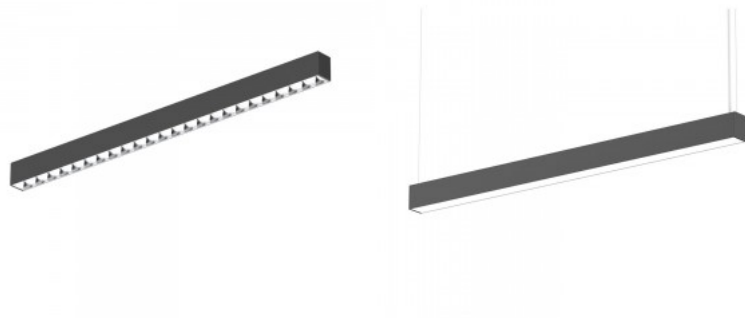

LED-valaisin Prolumen Barrett 1500 UP/DOWN musta 230V 60W 6000lm 65° IP20 DALI 940

Tuotekoodi 22220 DALI dimmable

Brändi [Prolumen](#)
Syöttöjännite 230V
Tehokerroin 0.90
Himmennettävä DALI
Teho 60W
Maksimiteho 60W/1m
Valovirta 6000luumenia
Valaistusteho 1m79 100W
Väriämpötila päivänvalkoinen 4000K
Linssin kulma 65
Cri 90
Ugr 19
Sdcm - macadam ellipses 6
Kotelointiluokka IP20
Käyttöikä 50000h
Llmf tm21 L80B10 @25°C 50.000h
Korkeus 76.0mm
Leveys 57.0mm
Pituus 1512.0mm
Laatikossa 6kpl
Rungon väri musta
Rungon materiaali alumiini
Virransyöttöyksikkö [BOKE](#)
Käyttöympäristö sisäkäyttöön
Käyttölämpötila -20 ~ 45°C
Sertifikaatit CE
Takuu 5 vuotta

Lineaarinen työpaikan valaisin.
Korkealaatuinen, helppo asentaa ja
pitkäikäinen (50000h)! Tämä IP20-
suojuokan valaisin on ihanteellinen
valinta koti- tai toimistoympäristöön.
Saatavana on myös malli, jossa on
DALI-dimmeri. Tämä teknologia
mahdollistaa valaisimen kirkkauden
säätämisen tarpeiden mukaan. Tällä
valaisimella on työtiloihin ja
toimistoihin ihanteellinen värin
toistoindeksi CRI90. Malli tarjoaa valon
lämpötiloja lämpimästä valkoisesta
valosta (3000K) kylmään valkoiseen
valoon (5700K). Valaise maailmasi
LED House -ammattilaisten avulla -
[tutustu projekteihimme täällä!](#)