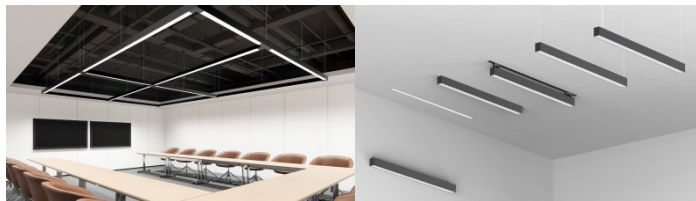

Lineaarinen valaisin PROLUMEN Linda C27 1200 valkoinen 230V 30W 3900lm 100° IP20 830

Tuotekoodi 17909

Brändi [PROLUMEN](#)
Syöttöjännite 230V
Tehokerroin 0.95
Teho 30W
Valovirta 3900luumenia
Valaistusteho lm79 130W
Värilämpötila lämmin valkoinen 3000K
Linssin kulma 100
Cri 80
Sdcm - macadam ellipses 3
Kotelointiluokka IP20
Käyttöikä 160000h
Llmf tm21 L70B50 @25°C 160.000h
Korkeus 55.0mm
Leveys 50.0mm
Pituus 1120.0mm
Paino 1940g
Laatikossa 6kpl
Rungon väri valkoinen
Rungon materiaali alumiini
Kiilto matto
Virransyöttöyksikkö [TRIDONIC](#)
Iskunkestävyys IK08
Käyttöympäristö sisäkäyttöön
Käyttölämpötila -20° - +45°C
Sertifikaatit CE
Takuu 5 vuotta

Prolumen Linda on kompakti lineaarinen valaisin, jolla on erinomainen valonjakautuminen, ja sen häikäisysojana toimii korkealaatuinen mikroprismaattinen PMMA-muovi. Tämä valaisin on suunniteltu tarjoamaan erinomaista valaistusta kaikissa ympäristöissä, sopien täydellisesti sekä moderneihin että klassisiin sisätiloihin. Valon värisävyn vaihtoehdot: 3000K - lämmin ja kodikas valo 4000K - lämmin ja kodikas valo 3000-6500K - säädettävä valo, joka mahdollistaa oikean sävyn valinnan mielialan ja tarpeiden mukaan Prolumen Linda -valaisimet on suunniteltu yhdistettäväksi, luoden yhtenäisen ja pitkän valaistuslinjan, joka korostaa tilasi parhaita puolia. Kiitos erinomaisen tehokkuutensa, Prolumen Linda on energiatehokas ja ympäristöystävällinen valinta, joka takaa samalla voimakkaan ja tasaisen valovirran.