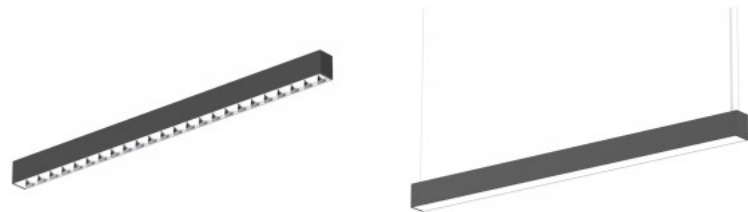

LED-valaisin Prolumen Barrett A 1500 up-down musta 230V 56W 6000lm CRI80 75° IP20 DALI 3000K, 4000K, 5700K 3CCT

Tuotekoodi 19321 DALI dimmable

Brändi [Prolumen](#)
Syöttöjännite 230V
Tehokerroin 0.90
Himmennettävä DALI
Teho 56W
Maksimiteho 56W/1m
Valovirta 6000luumenia
Valaistusteho lm79 107W
Väriämpötila 3CCT 3000K, 4000K, 5700K
Linssin kulma 75
Cri 80
Ugr 19
Sdcm - macadam ellipses 6
Kotelointiluokka IP20
Käyttöikä 50000h
Korkeus 76.0mm
Leveys 57.0mm
Pituus 1512.0mm
Laatikossa 6kpl
Rungon väri musta
Rungon materiaali alumiini
Virransyöttöyksikkö [BOKE](#)
Iskunkestävyys IK06
Käyttöympäristö sisäkäyttöön
Käyttölämpötila -20 ~ 45°C
Sertifikaatit CE
Takuu 5 vuotta

Lineaarinen työpaikan valaisin.
Korkealaatuinen, helppo asentaa ja pitkäikäinen (50000h)! Tämä IP20-suojaluokan valaisin on ihanteellinen valinta koti- tai toimistoympäristöön. Saatavana on myös malli, jossa on DALI-dimmeri. Tämä teknologia mahdollistaa valaisimen kirkkauden säätämisen tarpeiden mukaan. Tällä valaisimella on työtiloihin ja toimistoihin ihanteellinen värin toistoindeksi CRI90. Malli tarjoaa valon lämpötiloja lämpimästä valkoisesta valosta (3000K) kylmään valkoiseen valoon (5700K). Valaise maailmasi LED House -ammattilaisten avulla - [tutustu projekteihimme täällä!](#)