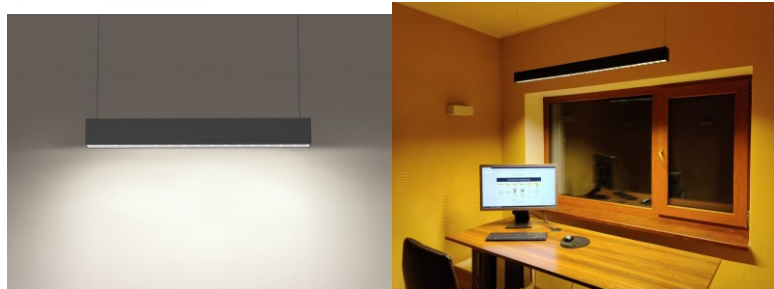

Lineaarinen valaisin Prolumen Delia UGR 600 musta 230V 20W 2000lm CRI90 100° IP20 3000K, 4000K, 5700K 3CCT

Tuotekoodi 15206

Brändi [Prolumen](#)
Syöttöjännite 230V
Tehokerroin 0.90
Teho 20W
Maksimiteho 20W/1m
Valovirta 2000luumena
Valaistusteho lm79 100W
Väriämpötila 3CCT 3000K, 4000K,
5700K
Linssin kulma 100
Cri 90
Ugr 18
Sdcm - macadam ellipses 6
Kotelointiluokka IP20
Käyttöikä 50000h
Korkeus 70.0mm
Leveys 60.0mm
Pituus 604.0mm
Paino 1.15 kg
Paketin paino 1.65 kg
Paketissa 1kpl
Laatikossa 12kpl
Rungon väri musta
Rungon materiaali alumiini
Käyttöympäristö sisäkäyttöön
Sertifikaatit CE, RoHS
Takuu 5 vuotta

Musta runko ja nelikulmainen muotoilu. Tyylikäs ja toiminnallinen, tämä minimalistinen riippuvalaisin on erinomainen valinta niille, jotka arvostavat yksinkertaisuutta ja modernia tyyliä kodinsisustuksessaan. Oikein käytettynä valaisin on energiatehokas, ympäristöystävällinen ja erittäin pitkäikäinen (50 000 tuntia). Tällä valaisimella on ihanteellinen värinsoistoindeksi työtiloille ja toimistoille. Joillakin malleilla valon väriä voi vaihtaa: 3000K, 4000K, 6000K. Valaisimen voi asentaa onnistuneesti sekä pinta-asennuksena että riippuvalaisimena. Molemmissa tapauksissa lopputulos on taattu hyväksi. Erillinen tilaus on tehtävä [riippumistoja](#) (2 kpl). Valaise maailmasi LED-talon ammattilaisten avulla - [katso projektiportfoliomme täältä!](#)