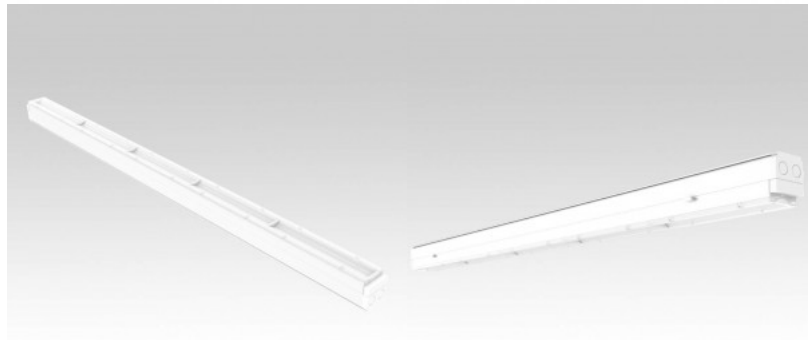

LED-valaisin Prolumen EMPIRIO B025S 1500 valkoinen 230V 75W 12000lm 90° IP40 840

Tuotekoodi 15018

Brändi [Prolumen](#)
Syöttöjännite 230V
Teho 75W
Maksimiteho 75W/1m
Valovirta 12000luumena
Valaistusteho lm79 160W
Väriämpötila päivänvalkoinen 4000K
Linssin kulma 90
Cri 80
Sdcm - macadam ellipses 3
Kotelointiluokka IP40
Käyttöikä 50000h
Llmf tm21 L80B10 @25°C 80.000h
Korkeus 72.0mm
Leveys 65.0mm
Pituus 1460.0mm
Rungon väri valkoinen
Rungon materiaali alumiini
Virransyöttöyksikkö OSRAM
Käyttöympäristö sisäkäyttöön
Käyttölämpötila -20°C - +45°C
Sertifikaatit CE, RoHS
Takuu 5 vuotta

Yhtenäisellä valonjaolla varustettu kattovalaisin, joka voidaan asentaa joko upotettuna tai roikkuvana katosta. Ihanteellinen valaisin työpöydän yläpuolelle! 4000K LED-valot tarjoavat selkeää ja terävää valoa, täydellistä kauppojen ja muiden liiketilojen valaisemiseen. Mahdollisuus tilata lineaarisia valoja erilaisilla linseillä ja tehotasoilla: 30°, 60°, 90°, 120°, 2 x 25°. Valaise maailmasi LED-talon ammattilaisten avulla - [katso projektiportfoliomme täältä!](#)