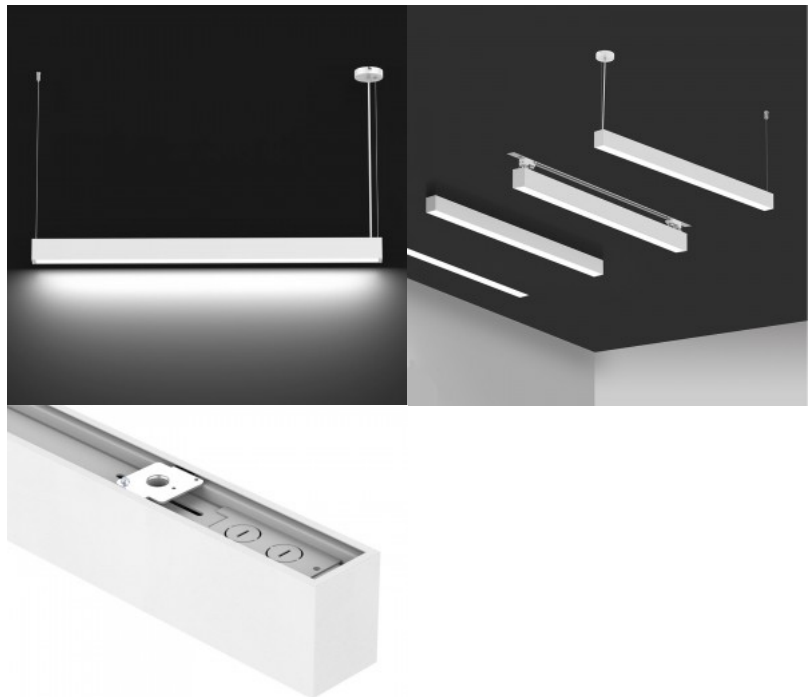

LED-valaisin Prolumen Barrett 1500 valkoinen 230V 45W 4573lm CRI90 110° IP20 DALI 3000K, 4000K, 5700K 3CCT

Tuotekoodi 17016 DALI dimmable

Brändi [Prolumen](#)
Syöttöjännite 230V
Tehokerroin 0.90
Himmennettävä DALI
Teho 45W
Maksimiteho 45W/1m
Valovirta 4573luumenia
Valaistusteho lm79 102W
Väriämpötila 3CCT 3000K, 4000K,
5700K
Linssin kulma 110
Cri 90
Ugr 19
Sdcm - macadam ellipses 3
Kotelointiluokka IP20
Käyttöikä 50000h
Llmf tm21 L80B10 @25°C 50.000h
Korkeus 76.0mm
Leveys 57.0mm
Pituus 1512.0mm
Laatikossa 6kpl
Rungon väri valkoinen
Rungon materiaali alumiini
Virransyöttöyksikkö [BOKE](#)
Käyttöympäristö sisäkäyttöön
Käyttölämpötila -20 ~ 45°C
Sertifikaatit CE
Takuu 5 vuotta

Lineaarinen työpaikan valaisin.
Korkealaatuinen, helppo asentaa ja
pitkäikäinen (50000h)! Tämä IP20-
suojaluokan valaisin on ihanteellinen
valinta koti- tai toimistoympäristöön.
Saatavana on myös malli, jossa on
DALI-dimmeri. Tämä teknologia
mahdollistaa valaisimen kirkkauden
säätämisen tarpeiden mukaan. Tällä
valaisimella on työtiloihin ja
toimistoihin ihanteellinen värin
toistoindeksi CRI90. Malli tarjoaa valon
lämpötiloja lämpimästä valkoisesta
valosta (3000K) kylmään valkoiseen
valoon (5700K). Valaise maailmasi
LED House -ammattilaisten avulla -
[tutustu projekteihimme täällä!](#)