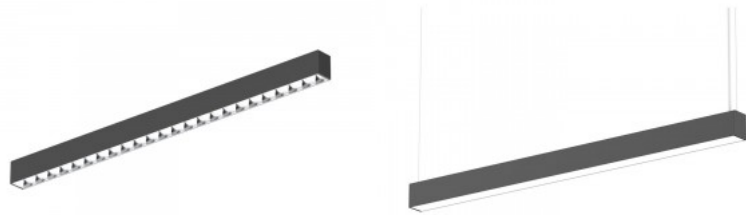

110° IP20 DALI 930

Tuotekoodi 16970 DALI dimmable

Brändi [Prolumen](#)
Syöttöjännite 230V
Tehokerroin 0.90
Himmennettävä DALI
Teho 36W
Maksimiteho 36W/1m
Valovirta 3350luumenia
Valaistusteho 1m79 93W
Väriämpötila lämmin valkoinen 3000K
Linssin kulma 110
Cri 90
Sdcm - macadam ellipses 3
Koteloituiluokka IP20
Käyttöikä 50000h
Llmf tm21 L70B50 @25°C 50.000h
Korkeus 76.0mm
Leveys 57.0mm
Pituus 1212.0mm
Laatikossa 6kpl
Rungon väri musta
Rungon materiaali alumiini
Kiilto matto
Virransyöttöyksikkö [BOKE](#)
Iskunkestävyys IK06
Käyttöympäristö sisäkäyttöön
Sertifikaatit CE
Takuu 5 vuotta

Lineaarinen työpaikan valaisin.
Korkealaatuinen, helppo asentaa ja
pitkäikäinen (50000h)! Tämä IP20-
suojaluokan valaisin on ihanteellinen
valinta koti- tai toimistoympäristöön.
Saatavana on myös malli, jossa on
DALI-dimmeri. Tämä teknologia
mahdollistaa valaisimen kirkkauden
säätämisen tarpeiden mukaan. Tällä
valaisimella on työtiloihin ja
toimistoihin ihanteellinen värin
toistoindeksi CRI90. Malli tarjoaa valon
lämpötiloja lämpimästä valkoisesta
valosta (3000K) kylmään valkoiseen
valoon (5700K). Valaise maailmasi
LED House -ammattilaisten avulla -
[tutustu projekteihimme täällä!](#)