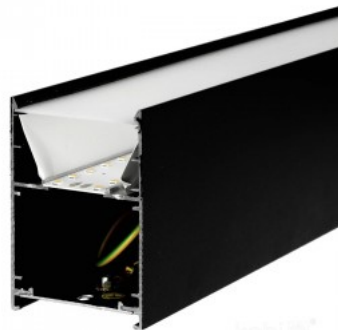

Kattovalaisin Koline K2 1200 musta 230V 20W 2600lm CRI80 110° IP20 3000K, 4000K, 6500K WW/DW/CW

Tuotekoodi 18117

Syöttöjännite 230V
Tehokerroin 0.90
Teho 20W
Valovirta 2600luumenia
Valaistusteho 1m79 130W
Väriämpötila WW/DW/CW 3000K,
4000K, 6500K
Linssin kulma 110
Cri 80
Kotelointiluokka IP20
Käyttöikä 50000h
Korkeus 72.8mm
Leveys 50.0mm
Pituus 1200.0mm
Paino 1500g
Paketissa 1kpl
Laatikossa 9kpl
Rungon väri musta
Kytentämäärä 30000kpl
Käyttöympäristö sisäkäyttöön
Käyttölämpötila -20 ~40°C
Sertifikaatit CE
Takuu 5 vuotta

Tasaisesti jaettu laivalamppu, jota voidaan asentaa sekä kattoon että katon alapuolelle roikkumaan. Ihanteellinen valaisin työpöydän yläpuolelle! Tämä valaisin sopii käytettäväksi vain sisätiloissa, suojausluokka IP20. LED-valot tarjoavat selkeää ja terävää valoa, mikä sopii ihanteellisesti kauppojen ja muiden kaupallisten tilojen valaistukseen. Paranna arkipäivän valaistuslaatua ja valitse LED-talo [tuotevalikoimasta](#) huippuluokan valaistusratkaisu!