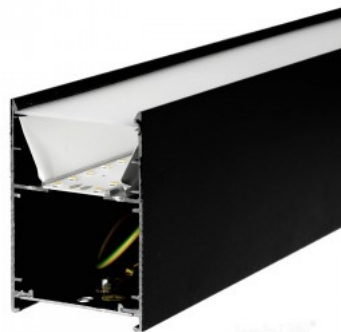

Kattovalaisin Koline K2 1200 musta 230V 40W 5200lm CRI80 110° IP20 3000K, 4000K, 6500K WW/DW/CW

Tuotekoodi 18119

Syöttöjännite 230V
Tehokerroin 0.90
Teho 40W
Valovirta 5200luumenia
Valaistusteho lm79 130W
Väriämpötila WW/DW/CW 3000K,
4000K, 6500K
Linssin kulma 110
Cri 80
Kotelointiluokka IP20
Käyttöikä 50000h
Korkeus 72.8mm
Leveys 50.0mm
Pituus 1200.0mm
Paino 1500g
Paketissa 1kpl
Laatikossa 9kpl
Rungon väri musta
Kytkenämäärä 30000kpl
Käyttöympäristö sisäkäyttöön
Käyttölämpötila -20 ~45°C
Sertifikaatit CE
Takuu 5 vuotta

Tasaisesti jaettu laivalamppu, jota voidaan asentaa sekä kattoon että katon alapuolelle roikkumaan. Ihanteellinen valaisin työpöydän yläpuolelle! Tämä valaisin sopii käytettäväksi vain sisätiloissa, suojausluokka IP20. LED-valot tarjoavat selkeää ja terävää valoa, mikä sopii ihanteellisesti kauppojen ja muiden kaupallisten tilojen valaistukseen. Paranna arkipäivän valaistuslaatua ja valitse LED-talo [tuotevalikoimasta](#) huippuluokan valaistusratkaisu!