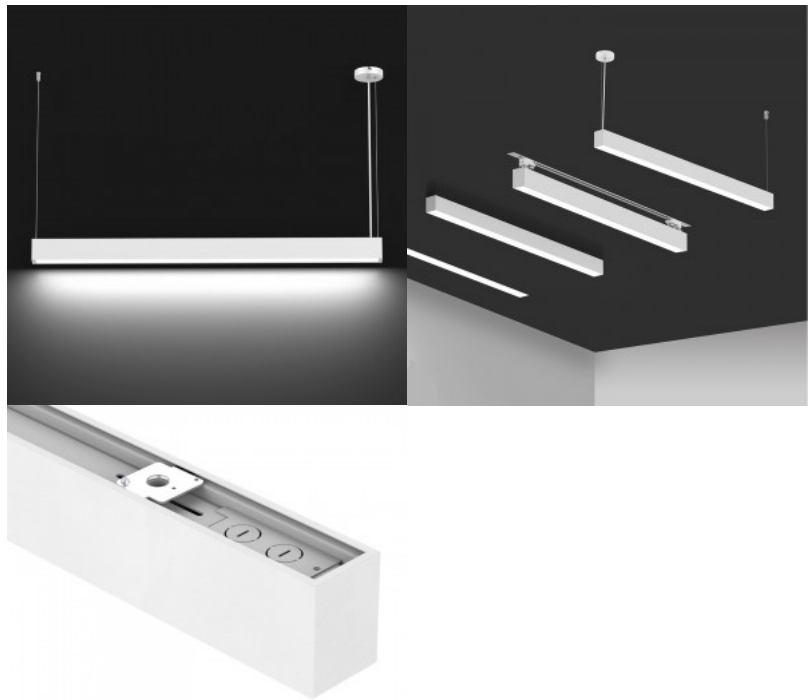

LED-valaisin Prolumen Barrett 1500 valkoinen 230V 45W 4573lm CRI90 110° IP20 DALI 3000K, 4000K, 5700K 3CCT

Tuotekoodi 17016 DALI dimmable

Brändi [Prolumen](#)
Syöttöjännite 230V
Tehokerroin 0.90
Himmennettävä DALI
Teho 45W
Maksimiteho 45W/1m
Valovirta 4573luumenia
Valaistusteho lm79 102W
Väriämpötila 3CCT 3000K, 4000K, 5700K
Linssin kulma 110
Cri 90
Ugr 19
Sdcm - macadam ellipses 3
Kotelointiluokka IP20
Käyttöikä 50000h
Llmf tm21 L80B10 @25°C 50.000h
Korkeus 76.0mm
Leveys 57.0mm
Pituus 1512.0mm
Laatikossa 6kpl
Rungon väri valkoinen
Rungon materiaali alumiini
Virransyöttöyksikkö [BOKE](#)
Käyttöympäristö sisäkäyttöön
Käyttölämpötila -20 ~ 45°C
Sertifikaatit CE
Takuu 5 vuotta

Lineaarinen työpaikan valaisin.
Korkealaatuinen, helppo asentaa ja
pitkäikäinen (50000h)! Tämä IP20-
suojaluokan valaisin on ihanteellinen
valinta koti- tai toimistoympäristöön.
Saatavana on myös malli, jossa on
DALI-dimmeri. Tämä teknologia
mahdollistaa valaisimen kirkkauden
säätämisen tarpeiden mukaan. Tällä
valaisimella on työtiloihin ja
toimistoihin ihanteellinen värin
toistoindeksi CRI90. Malli tarjoaa valon
lämpötiloja lämpimästä valkoisesta
valosta (3000K) kylmään valkoiseen
valoon (5700K). Valaise maailmasi
LED House -ammattilaisten avulla -
[tutustu projekteihimme täällä!](#)