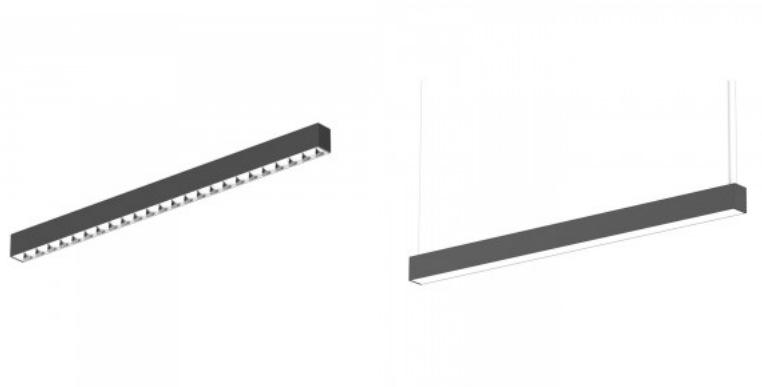

LED-valaisin Prolumen Barrett A 600 up-down musta 230V 22W 1950lm CRI90 110° IP20 DALI 3000K, 4000K, 5700K 3CCT

Tuotekoodi 17352 DALI dimmable

Brändi [Prolumen](#)
Syöttöjännite 230V
Tehokerroin 0.90
Himmennettävä DALI
Teho 22W
Maksimiteho 22W/1m
Valovirta 1950luumenia
Valaistusteho 1m79 89W
Väriämpötila 3CCT 3000K, 4000K,
5700K
Linssin kulma 110
Cri 90
Ugr 19
Sdcm - macadam ellipses 6
Kotelointiluokka IP20
Käyttöikä 50000h
Korkeus 76.0mm
Leveys 57.0mm
Pituus 602.0mm
Paino 1.7 kg
Paketin paino 2.13 kg
Laatikossa 6kpl
Rungon väri musta
Rungon materiaali alumiini
Iskunkestävyys IK06
Käyttöympäristö sisäkäyttöön
Käyttölämpötila -20 ~ 45°C
Sertifikaatit CE
Takuu 5 vuotta

Lineaarinen työpaikan valaisin.
Korkealaatuinen, helppo asentaa ja
pitkäikäinen (50000h)! Tämä IP20-
suojaluokan valaisin on ihanteellinen
valinta koti- tai toimistoympäristöön.
Saatavana on myös malli, jossa on
DALI-dimmeri. Tämä teknologia
mahdollistaa valaisimen kirkkauden
säätämisen tarpeiden mukaan. Tällä
valaisimella on työtiloihin ja
toimistoihin ihanteellinen värin
toistoindeksi CRI90. Malli tarjoaa valon
lämpötiloja lämpimästä valkoisesta
valosta (3000K) kylmään valkoiseen
valoon (5700K). Valaise maailmasi
LED House -ammattilaisten avulla -
[tutustu projekteihimme täällä!](#)