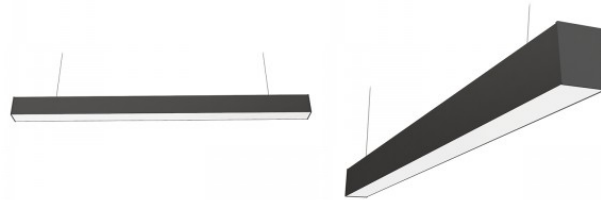

Tuotekoodi 19154 DALI dimmable

Syöttöjännite 230V
Tehokerroin 0.90
Himmennettävä DALI
Teho 32W
Maksimiteho 32W/1m
Valovirta 4000luumenia
Valaistusteho lm79 125W
Väriämpötila 3CCT 3000K, 3500K,
4000K
Linssin kulma 100
Cri 80
Ugr 18
Sdcm - macadam ellipses 6
En62471 1
Kotelointiluokka IP20
Käyttöikä 50000h
Korkeus 73.0mm
Leveys 50.0mm
Pituus 1500.0mm
Paino 1.15 kg
Paketissa 1kpl
Rungon väri musta
Rungon materiaali alumiini
Virransyöttöyksikkö [BOKE](#)
Käyttöympäristö sisäkäyttöön
Sertifikaatit CE, RoHS
Takuu 3 vuotta