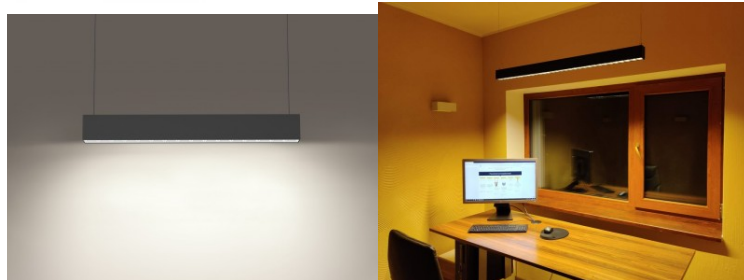

Lineaarinen valaisin Prolumen Delia UGR19 1200 musta 230V 40W 4500lm CRI90 100° IP20 3000K, 4000K, 5700K 3CCT

Tuotekoodi 15026

Brändi [Prolumen](#)
Syöttöjännite 230V
Tehokerroin 0.90
Teho 40W
Maksimiteho 40W/1m
Valovirta 4500luumena
Valaistusteho lm79 113W
Väriämpötila 3CCT 3000K, 4000K,
5700K
Linssin kulma 100
Cri 90
Ugr 18
Lor 80
Sdcm - macadam ellipses 6
Kotelointiluokka IP20
Käyttöikä 50000h
Llmf tm21 L80B50 @25°C 50.000h
Korkeus 70.0mm
Leveys 60.0mm
Pituus 1204.0mm
Paino 2.2 kg
Paketin paino 3 kg
Paketissa 1kpl
Laatikossa 12kpl
Rungon väri musta
Rungon materiaali alumiini
Käyttöympäristö sisäkäyttöön
Sertifikaatit CE, RoHS
Takuu 5 vuotta

Musta runko ja nelikulmainen muotoilu. Tyylikäs ja toiminnallinen, tämä minimalistinen riippuvalaisin on erinomainen valinta niille, jotka arvostavat yksinkertaisuutta ja modernia tyyliä kodinsisustuksessaan. Oikein käytettynä valaisin on energiatehokas, ympäristöystävällinen ja erittäin pitkäikäinen (50 000 tuntia). Tällä valaisimella on ihanteellinen värintoistoindeksi työtiloille ja toimistoille. Joillakin malleilla valon väriä voi vaihtaa: 3000K, 4000K, 6000K. Valaisimen voi asentaa onnistuneesti sekä pinta-asennuksena että riippuvalaisimena. Molemmissa tapauksissa lopputulos on taattu hyväksi. Erillinen tilaus on tehtävä [riippumistoja](#) (2 kpl). Valaise maailmasi LED-talon ammattilaisten avulla - [katso projektiportfoliomme täältä!](#)