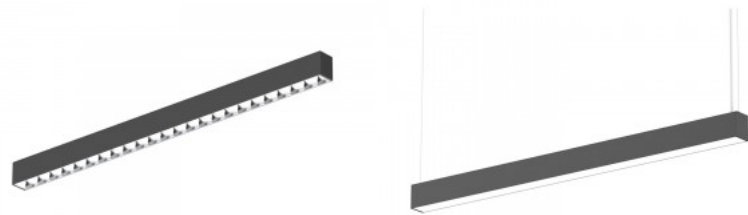

LED-valaisin PROLUMEN Barrett 1500 UP/DOWN V musta 230V 60W 5400lm 65° IP20 930

Tuotekoodi 16511

Brändi [PROLUMEN](#)
Syöttöjännite 230V
Tehokerroin 0.90
Teho 60W
Valovirta 5400luumenia
Valaistusteho 1m79 90W
Väriämpötila lämmin valkoinen 3000K
Linssin kulma 65
Cri 90
Ugr 19
Sdcm - macadam ellipses 6
Kotelointiluokka IP20
Käyttöikä 50000h
Korkeus 76.0mm
Leveys 57.0mm
Pituus 1512.0mm
Laatikossa 6kpl
Rungon väri musta
Rungon materiaali alumiini
Virransyöttöyksikkö [BOKE](#)
Käyttöympäristö sisäkäyttöön
Käyttölämpötila -20 ~ 45°C
Sertifikaatit CE
Takuu 5 vuotta

Lineaarinen työpaikan valaisin.
Korkealaatuinen, helppo asentaa ja pitkäikäinen (50000h)! Tämä IP20-suojaluokan valaisin on ihanteellinen valinta koti- tai toimistoympäristöön. Saatavana on myös malli, jossa on DALI-dimmeri. Tämä teknologia mahdollistaa valaisimen kirkkauden säätämisen tarpeiden mukaan. Tällä valaisimella on työtiloihin ja toimistoihin ihanteellinen värin toistoindeksi CRI90. Malli tarjoaa valon lämpötiloja lämpimästä valkoisesta valosta (3000K) kylmään valkoiseen valoon (5700K). Valaise maailmasi LED House -ammattilaisten avulla - [tutustu projekteihimme täällä!](#)