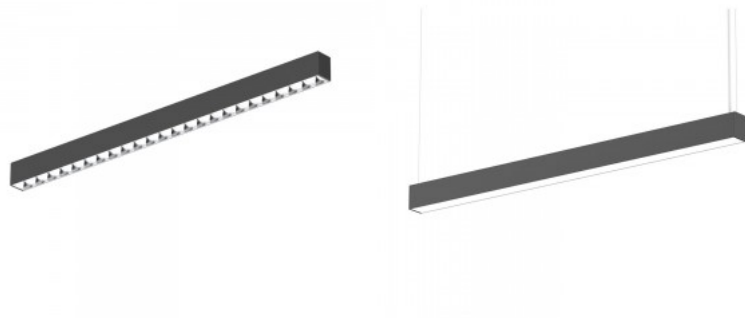

LED-valaisin Prolumen Barrett 1500 UP/DOWN musta 230V 60W 6000lm 65° IP20 DALI 940

Tuotekoodi 22220 DALI dimmable

Brändi [Prolumen](#)
Syöttöjännite 230V
Tehokerroin 0.90
Himmennettävä DALI
Teho 60W
Maksimiteho 60W/1m
Valovirta 6000luumenia
Valaistusteho 1m79 100W
Väriämpötila päivänvalkoinen 4000K
Linssin kulma 65
Cri 90
Ugr 19
Sdcm - macadam ellipses 6
Kotelointiluokka IP20
Käyttöikä 50000h
Llmf tm21 L80B10 @25°C 50.000h
Korkeus 76.0mm
Leveys 57.0mm
Pituus 1512.0mm
Laatikossa 6kpl
Rungon väri musta
Rungon materiaali alumiini
Virransyöttöyksikkö [BOKE](#)
Käyttöympäristö sisäkäyttöön
Käyttölämpötila -20 ~ 45°C
Sertifikaatit CE
Takuu 5 vuotta

Lineaarinen työpaikan valaisin.
Korkealaatuinen, helppo asentaa ja pitkäikäinen (50000h)! Tämä IP20-suojaluokan valaisin on ihanteellinen valinta koti- tai toimistoympäristöön. Saatavana on myös malli, jossa on DALI-dimmeri. Tämä teknologia mahdollistaa valaisimen kirkkauden säätämisen tarpeiden mukaan. Tällä valaisimella on työtiloihin ja toimistoihin ihanteellinen värin toistoindeksi CRI90. Malli tarjoaa valon lämpötiloja lämpimästä valkoisesta valosta (3000K) kylmään valkoiseen valoon (5700K). Valaise maailmasi LED House -ammattilaisten avulla - [tutustu projekteihimme täällä!](#)