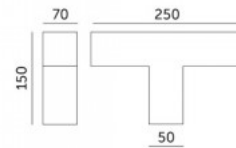

Kattovalaisin KOLINE K2 T - jatko musta 230V 11W 1100lm CRI80 110° IP20 3000K, 4000K, 6500K 3CCT

Tuotekoodi 19076

Syöttöjännite 230V
Tehokerroin 0.90
Teho 11W
Maksimiteho 11W/1m
Valovirta 1100luumenia
Valaistusteho 1m79 100W
Väriämpötila 3CCT 3000K, 4000K,
6500K
Linssin kulma 110
Cri 80
Kotelointiluokka IP20
Käyttöikä 50000h
Paketissa 1kpl
Laatikossa 5kpl
Rungon väri musta
Kytentämäärä 30000kpl
Käyttöympäristö sisäkäyttöön
Käyttölämpötila -20 ~40°C
Sertifiikaatit CE EMC LVD ROHS
Takuu 5 vuotta

LED KOLINE K2 -liitin mahdollistaa valaisimien yhdistämisen erilaisiin muotoihin, tarjoten joustavia ja tyylikkäitä valaistusratkaisuja jokaiseen tilaan. Sisäänrakennetut LED-valot ja mattadiffuusori tuottavat tasaisen ja silmäystävällisen valon. Kestävä alumiinirunko ja vahva polykarbonaatti takaavat pitkän käyttöiän ja laadun. Valon sävyä voi säätää tarpeen mukaan: lämmin, neutraali tai viileä. Laaja valoikeila takaa hyvän peiton, ja energiatehokas valonlähde pitää kulut kurissa. Turvallisuuden vuoksi LED-lähteen vaihto on sallittu vain ammattilaiselle.