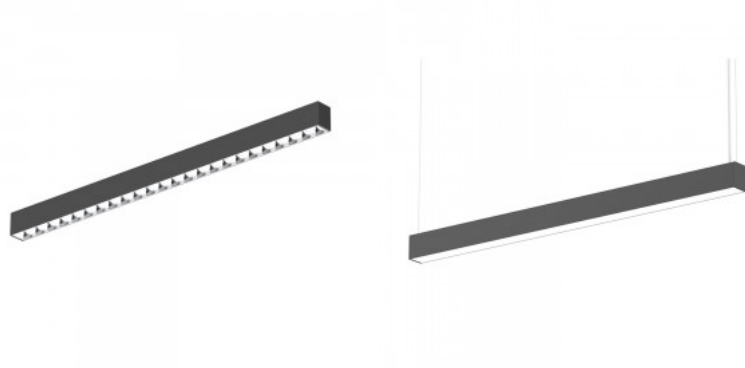

LED-valaisin Prolumen Barrett 600 musta 230V 17W 1500lm 75° IP20 930

Tuotekoodi 16672

Brändi [Prolumen](#)
Syöttöjännite 230V
Tehokerroin 0.90
Teho 17W
Maksimiteho 17W/1m
Valovirta 1500luumenia
Valaistusteho 1m79 88W
Väriämpötila lämmin valkoinen 3000K
Linssin kulma 75
Cri 90
Ugr 19
Sdcm - macadam ellipses 6
Kotelointiluokka IP20
Käyttöikä 50000h
Korkeus 76.0mm
Leveys 57.0mm
Pituus 602.0mm
Paino 1.7 kg
Paketin paino 2.13 kg
Laatikossa 6kpl
Rungon väri musta
Rungon materiaali alumiini
Virransyöttöyksikkö OSRAM
Käyttöympäristö sisäkäyttöön
Käyttölämpötila -20 ~ 45°C
Sertifikaatit CE
Takuu 5 vuotta

Lineaarinen työpaikan valaisin.
Korkealaatuinen, helppo asentaa ja pitkäikäinen (50000h)! Tämä IP20-suojaluokan valaisin on ihanteellinen valinta koti- tai toimistoympäristöön. Saatavana on myös malli, jossa on DALI-dimmeri. Tämä teknologia mahdollistaa valaisimen kirkkauden säätämisen tarpeiden mukaan. Tällä valaisimella on työtiloihin ja toimistoihin ihanteellinen värin toistoindeksi CRI90. Malli tarjoaa valon lämpötiloja lämpimästä valkoisesta valosta (3000K) kylmään valkoiseen valoon (5700K). Valaise maailmasi LED House -ammattilaisten avulla - [tutustu projekteihimme täällä!](#)