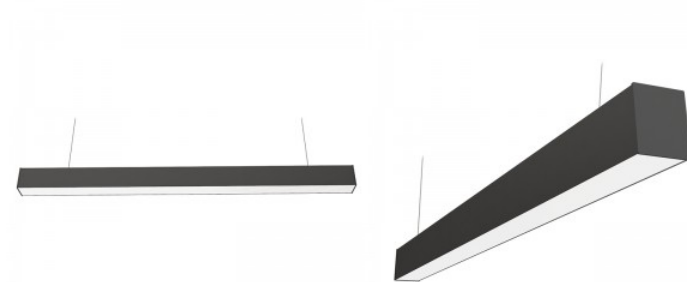

Lineaarinen valaisin Prolumen Linda C27 1200 valkoinen 230V 30W 3900lm 100° IP20 830

Tuotekoodi 17909

Brändi [Prolumen](#)
Syöttöjännite 230V
Tehokerroin 0.95
Teho 30W
Maksimiteho 30W/1m
Valovirta 3900luumenia
Valaistusteho lm79 130W
Väriämpötila lämmin valkoinen 3000K
Linssin kulma 100
Cri 80
Sdcm - macadam ellipses 3
Koteloitusluokka IP20
Käyttöikä 160000h
Llmf tm21 L70B50 @25°C 160.000h
Korkeus 55.0mm
Leveys 50.0mm
Pituus 1120.0mm
Paino 1.94 kg
Laatikossa 6kpl
Rungon väri valkoinen
Rungon materiaali alumiini
Kiilto matto
Virransyöttöyksikkö [TRIDONIC](#)
Iskunkestävyys IK08
Käyttöympäristö sisäkäyttöön
Käyttölämpötila -20° - +45°C
Sertifikaatit CE
Takuu 5 vuotta

Prolumen Linda on kompakti lineaarinen valaisin, jolla on erinomainen valonjakautuminen, ja sen häikäisyuojana toimii korkealaatuinen mikroprismaattinen PMMA-muovi. Tämä valaisin on suunniteltu tarjoamaan erinomaista valaistusta kaikissa ympäristöissä, sopien täydellisesti sekä moderneihin että klassisiin sisätiloihin. Valon värisävyn vaihtoehdot: 3000K - lämmin ja kodikas valo 4000K - neutraali ja selkeä valo 3000-6500K - säädettävä valo, joka mahdollistaa oikean sävyn valinnan mielialan ja tarpeiden mukaan Prolumen Linda -valaisimet on suunniteltu yhdistettäväksi, luoden yhtenäisen ja pitkän valaistuslinjan, joka korostaa tilasi parhaita puolia. Kiitos erinomaisen tehokkuutensa, Prolumen Linda on energiatehokas ja ympäristöystävällinen valinta, joka takaa samalla voimakkaan ja tasaisen valovirran.