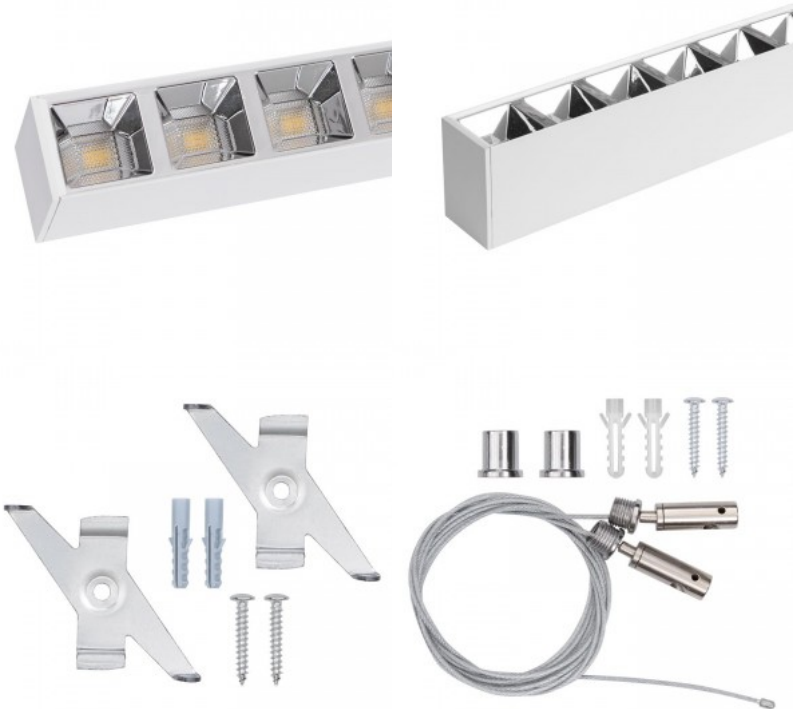

LED-valaisin LSLG 1200 valkoinen 230V 40W 4800lm CRI80 65° IP20 4200K päivänvalkoinen

Tuotekoodi 16308

Hinta 70,75+ALV

Syöttöjännite 230V
Teho 40W
Valovirta 4800luumenia
Valaistusteho 120W
Väriämpötila (cct) päivänvalkoinen
4200K
Linssin kulma 65
Valonlähde SANAN LED
Cri 80
Ugr 19
Kotelointiluokka IP20
Käyttöikä 50000h
Llmf L70B50 @25°C 50.000h
Korkeus 70.0mm
Leveys 50.0mm
Pituus 1200.0mm
Paino 1850g
Paketin paino 2000g
Paketissa 1kpl
Laatikossa 9kpl
Rungon väri valkoinen
Rungon materiaali alumiini
Kiilto matto
Kytkenä määrä 30000kpl
Virransyöttöyksikkö [BOKE](#)
Käyttöympäristö sisäkäyttöön
Sertifikaatit CE
Takuu 5 vuotta

LED-valaisin LSLG 1500 valkoinen 230V 50W 6000lm CRI80 65° IP20 4200K päivänvalkoinen

Tuotekoodi 16307

Hinta 94,43+ALV

Syöttöjännite 230V
Teho 50W
Valovirta 6000luumenia
Valaistusteho 120W
Väriämpötila (cct) päivänvalkoinen
4200K
Linssin kulma 65
Valonlähde SANAN LED
Cri 80
Ugr 19
Kotelointiluokka IP20
Käyttöikä 50000h
Llmf L70B50 @25°C 50.000h
Korkeus 70.0mm
Leveys 50.0mm
Pituus 1500.0mm
Paino 2200g
Paketin paino 2400g
Paketissa 1kpl
Laatikossa 9kpl
Rungon väri valkoinen
Rungon materiaali alumiini
Kiilto matto
Kytkenämäärä 30000kpl
Virransyöttöyksikkö [BOKE](#)
Käyttöympäristö sisäkäyttöön
Sertifikaatit CE
Takuu 5 vuotta