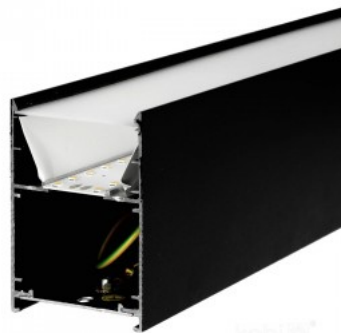

Kattovalaisin Koline K2 1200 musta 230V 40W 4800lm CRI80 110° IP20 3000K, 4000K, 6500K 3CCT

Tuotekoodi 18119

Syöttöjännite 230V
Tehokerroin 0.90
Teho 40W
Maksimiteho 40W/1m
Valovirta 4800luumenia
Valaistusteho 1m79 120W
Väriämpötila 3CCT 3000K, 4000K,
6500K
Linssin kulma 110
Cri 80
Kotelointiluokka IP20
Käyttöikä 50000h
Korkeus 72.8mm
Leveys 50.0mm
Pituus 1200.0mm
Paino 1.5 kg
Paketissa 1kpl
Laatikossa 9kpl
Rungon väri musta
Kytentämäärä 30000kpl
Käyttöympäristö sisäkäyttöön
Käyttölämpötila -20 ~45°C
Sertifikaatit CE
Takuu 5 vuotta

Tasaisesti jaettu laivalamppu, jota voidaan asentaa sekä kattoon että katon alapuolelle roikkumaan. Ihanteellinen valaisin työpöydän yläpuolelle! Tämä valaisin sopii käytettäväksi vain sisätiloissa, suojausluokka IP20. LED-valot tarjoavat selkeää ja terävää valoa, mikä sopii ihanteellisesti kauppojen ja muiden kaupallisten tilojen valaistukseen. Paranna arkipäivän valaistuslaatua ja valitse LED-talo [tuotevalikoimasta](#) huippuluokan valaistusratkaisu!