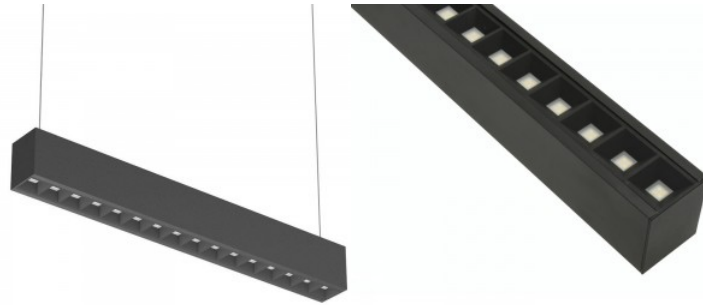

Takuu 5 vuotta

Musta runko ja nelikulmainen muotoilu. Tyylikäs ja toiminnallinen, tämä minimalistinen riippuvalaisin on erinomainen valinta niille, jotka arvostavat yksinkertaisuutta ja modernia tyyliä kodinsisustuksessaan. Oikein käytettynä valaisin on energiatehokas, ympäristöystävällinen ja erittäin pitkäikäinen (50 000 tuntia). Tällä valaisimella on ihanteellinen värinsoitinindeksi työtiloille ja toimistoille. Joillakin malleilla valon väriä voi vaihtaa: 3000K, 4000K, 6000K. Valaisimen voi asentaa onnistuneesti sekä pinta-asennuksena että riippuvalaisimena. Molemmissa tapauksissa lopputulos on taattu hyväksi. Erillinen tilaus on tehtävä [riippumistoja](#) (2 kpl). Valaise maailmasi LED-talon ammattilaisten avulla - [katso projektiportfoliomme täältä!](#)