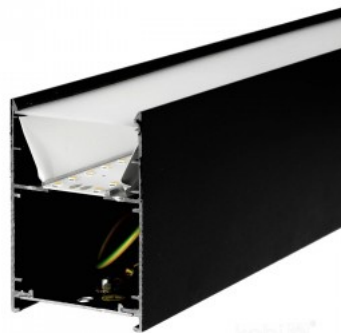

Kattovalaisin Koline K2 1200 musta 230V 20W 2600lm CRI80 110° IP20 3000K, 4000K, 6500K 3CCT

Tuotekoodi 18117

Syöttöjännite 230V
Tehokerroin 0.90
Teho 20W
Maksimiteho 20W/1m
Valovirta 2600luumenia
Valaistusteho 1m79 130W
Väriämpötila 3CCT 3000K, 4000K,
6500K
Linssin kulma 110
Cri 80
Kotelointiluokka IP20
Käyttöikä 50000h
Korkeus 72.8mm
Leveys 50.0mm
Pituus 1200.0mm
Paino 1.5 kg
Paketissa 1kpl
Laatikossa 9kpl
Rungon väri musta
Kytkenämäärä 30000kpl
Käyttöympäristö sisäkäyttöön
Käyttölämpötila -20 ~40°C
Sertifikaatit CE
Takuu 5 vuotta

Tasaisesti jaettu laivalamppu, jota voidaan asentaa sekä kattoon että katon alapuolelle roikkumaan. Ihanteellinen valaisin työpöydän yläpuolelle! Tämä valaisin sopii käytettäväksi vain sisätiloissa, suojausluokka IP20. LED-valot tarjoavat selkeää ja terävää valoa, mikä sopii ihanteellisesti kauppojen ja muiden kaupallisten tilojen valaistukseen. Paranna arkipäivän valaistuslaatua ja valitse LED-talo [tuotevalikoimasta](#) huippuluokan valaistusratkaisu!