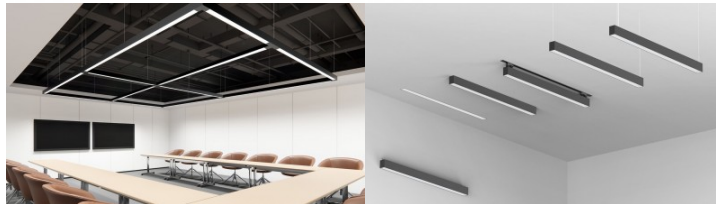

Lineaarinen valaisin PROLUMEN Linda 66D 1200 valonjako ylös ja alas musta 230V 40W 5550lm 75° IP20 DALI 840

Tuotekoodi 17741 DALI dimmable

Brändi [PROLUMEN](#)

Syöttöjännite 230V

Tehokerroin 0.90

Himmennettävä DALI

Teho 40W

Valovirta 5550luumenia

Valaistusteho lm79 139W

Väriämpötila päivänvalkoinen 4000K

Linssin kulma 75

Cri 80

Ugr 19

Sdcm - macadam ellipses 6

Kotelointiluokka IP20

Käyttöikä 50000h

Korkeus 75.0mm

Leveys 56.0mm

Pituus 1204.0mm

Paino 1700g

Paketin paino 2133g

Laatikossa 6kpl

Rungon väri musta

Rungon materiaali alumiini

Virransyöttöyksikkö [BOKE](#)

Iskunkestävyys IK06

Käyttöympäristö sisäkäyttöön

Käyttölämpötila -20° - +45°C

Sertifikaatit CE

Takuu 5 vuotta

Prolumen Linda on kompakti lineaarinen valaisin, jolla on erinomainen valonjakautuminen, ja sen häikäisy-suojana toimii korkealaatuinen mikroprismaattinen PMMA-muovi. Tämä valaisin on suunniteltu tarjoamaan erinomaista valaistusta kaikissa ympäristöissä, sopien täydellisesti sekä moderneihin että klassisiin sisätiloihin. Valon värisävyn vaihtoehdot: 3000K - lämmin ja kodikas valo 4000K - neutraali ja selkeä valo 3000-6500K - säädettävä valo, joka mahdollistaa oikean sävyn valinnan mielialan ja tarpeiden mukaan Prolumen Linda -valaisimet on suunniteltu yhdistettäväksi, luoden yhtenäisen ja pitkän valaistuslinjan, joka korostaa tilasi parhaita puolia. Kiitos erinomaisen tehokkuutensa, Prolumen Linda on energiatehokas ja ympäristöystävällinen valinta, joka takaa samalla voimakkaan ja tasaisen valovirran.