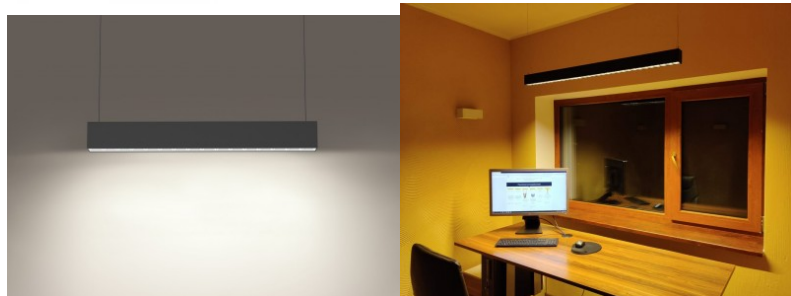

Lineaarinen valaisin PROLUMEN Delia UGR 600 musta 230V 20W 2000lm CRI90 100° IP20 3000K, 4000K, 5700K WW/DW/CW

Tuotekoodi 15206

Brändi [PROLUMEN](#)
Syöttöjännite 230V
Tehokerroin 0.90
Teho 20W
Valovirta 2000luumenia
Valaistusteho lm79 100W
Väriämpötila WW/DW/CW 3000K,
4000K, 5700K
Linssin kulma 100
Cri 90
Ugr 18
Sdcm - macadam ellipses 6
Kotelointiluokka IP20
Käyttöikä 50000h
Korkeus 70.0mm
Leveys 60.0mm
Pituus 604.0mm
Paino 1150g
Paketin paino 1650g
Paketissa 1kpl
Laatikossa 12kpl
Rungon väri musta
Rungon materiaali alumiini
Käyttöympäristö sisäkäyttöön
Sertifikaatit CE, RoHS
Takuu 5 vuotta

Musta runko ja nelikulmainen muotoilu. Tyylikäs ja toiminnallinen, tämä minimalistinen riippuvalaisin on erinomainen valinta niille, jotka arvostavat yksinkertaisuutta ja modernia tyyliä kodinsisustuksessaan. Oikein käytettynä valaisin on energiatehokas, ympäristöystävällinen ja erittäin pitkäikäinen (50 000 tuntia). Tällä valaisimella on ihanteellinen värinsoistoindeksi työtiloille ja toimistoille. Joillakin malleilla valon väriä voi vaihtaa: 3000K, 4000K, 6000K. Valaisimen voi asentaa onnistuneesti sekä pinta-asennuksena että riippuvalaisimena. Molemmissa tapauksissa lopputulos on taattu hyväksi. Erillinen tilaus on tehtävä [riippumistoja](#) (2 kpl). Valaise maailmasi LED-talon ammattilaisten avulla - [katso projektiportfoliomme täältä!](#)