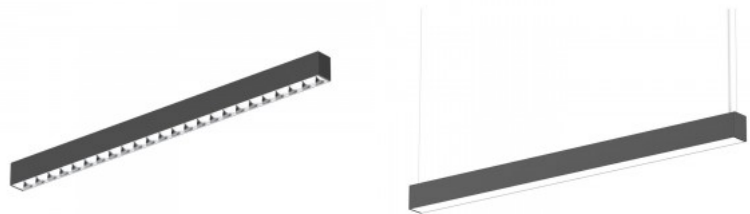

LED-valaisin Prolumen Barrett 1500 UP/DOWN musta 230V 60W 5300lm 65° IP20 DALI 930

Tuotekoodi 17043 DALI dimmable

Brändi [Prolumen](#)
Syöttöjännite 230V
Tehokerroin 0.90
Himmennettävä DALI
Teho 60W
Maksimiteho 60W/1m
Valovirta 5300luumenia
Valaistusteho 1m79 88W
Väriämpötila lämmin valkoinen 3000K
Linssin kulma 65
Cri 90
Ugr 19
Sdcm - macadam ellipses 6
Kotelointiluokka IP20
Käyttöikä 50000h
Llmf tm21 L80B10 @25°C 50.000h
Korkeus 76.0mm
Leveys 57.0mm
Pituus 1512.0mm
Laatikossa 6kpl
Rungon väri musta
Rungon materiaali alumiini
Virransyöttöyksikkö [BOKE](#)
Käyttöympäristö sisäkäyttöön
Käyttölämpötila -20 ~ 45°C
Sertifikaatit CE
Takuu 5 vuotta

Lineaarinen työpaikan valaisin.
Korkealaatuinen, helppo asentaa ja pitkäikäinen (50000h)! Tämä IP20-suojaluokan valaisin on ihanteellinen valinta koti- tai toimistoympäristöön. Saatavana on myös malli, jossa on DALI-dimmeri. Tämä teknologia mahdollistaa valaisimen kirkkauden säätämisen tarpeiden mukaan. Tällä valaisimella on työtiloihin ja toimistoihin ihanteellinen värin toistoindeksi CRI90. Malli tarjoaa valon lämpötiloja lämpimästä valkoisesta valosta (3000K) kylmään valkoiseen valoon (5700K). Valaise maailmasi LED House -ammattilaisten avulla - [tutustu projekteihimme täällä!](#)