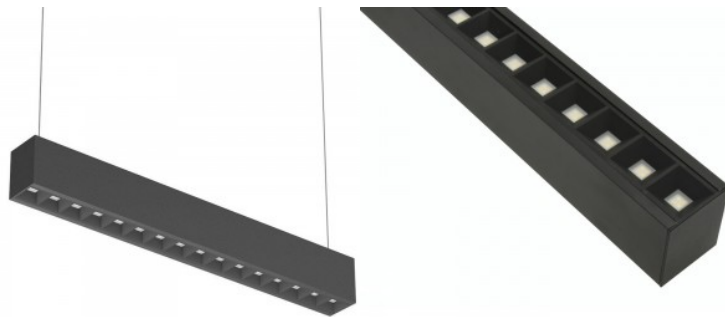

Lineaarinen valaisin Prolumen Delia UGR19 1200 musta 230V 40W 4500lm CRI90 100° IP20 3000K, 4000K, 5700K 3CCT

Tuotekoodi 15026

Brändi [Prolumen](#)
Syöttöjännite 230V
Tehokerroin 0.90
Teho 40W
Maksimiteho 40W/1m
Valovirta 4500luumena
Valaistusteho lm79 113W
Väriämpötila 3CCT 3000K, 4000K,
5700K
Linssin kulma 100
Cri 90
Ugr 18
Lor 80
Sdcm - macadam ellipses 6
Kotelointiluokka IP20
Käyttöikä 50000h
Llmf tm21 L80B50 @25°C 50.000h
Korkeus 70.0mm
Leveys 60.0mm
Pituus 1204.0mm
Paino 2.2 kg
Paketin paino 3 kg
Paketissa 1kpl
Laatikossa 12kpl
Rungon väri musta
Rungon materiaali alumiini
Käyttöympäristö sisäkäyttöön
Sertifikaatit CE, RoHS
Takuu 5 vuotta

Musta runko ja nelikulmainen muotoilu. Tyylikäs ja toiminnallinen, tämä minimalistinen riippuvalaisin on erinomainen valinta niille, jotka arvostavat yksinkertaisuutta ja modernia tyyliä kodinsisustuksessaan. Oikein käytettynä valaisin on energiatehokas, ympäristöystävällinen ja erittäin pitkäikäinen (50 000 tuntia). Tällä valaisimella on ihanteellinen värintoistoindeksi työtiloille ja toimistoille. Joillakin malleilla valon väriä voi vaihtaa: 3000K, 4000K, 6000K. Valaisimen voi asentaa onnistuneesti sekä pinta-asennuksena että riippuvalaisimena. Molemmissa tapauksissa lopputulos on taattu hyväksi. Erillinen tilaus on tehtävä [riippumistoja](#) (2 kpl). Valaise maailmasi LED-talon ammattilaisten avulla - [katso projektiportfoliomme täältä!](#)