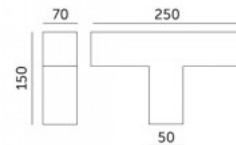

Kattovalaisin KOLINE K2 T - jatko musta 230V 11W 1100lm CRI80 110° IP20 3000K, 4000K, 6500K 3CCT

Tuotekoodi 19076

Syöttöjännite 230V
Tehokerroin 0.90
Teho 11W
Maksimiteho 11W/1m
Valovirta 1100luumenia
Valaistusteho 1m79 100W
Väriämpötila 3CCT 3000K, 4000K,
6500K
Linssin kulma 110
Cri 80
Kotelointiluokka IP20
Käyttöikä 50000h
Paketissa 1kpl
Laatikossa 5kpl
Rungon väri musta
Kytentämäärä 30000kpl
Käyttöympäristö sisäkäyttöön
Käyttölämpötila -20 ~40°C
Sertifikaatit CE EMC LVD ROHS
Takuu 5 vuotta

KOLINE®

LED KOLINE K2 -liitin mahdollistaa valaisimien yhdistämisen erilaisiin muotoihin, tarjoten joustavia ja tyylikkäitä valaistusratkaisuja jokaiseen tilaan. Sisäänrakennetut LED-valot ja mattadiffuusori tuottavat tasaisen ja silmäystävällisen valon. Kestävä alumiinirunko ja vahva polykarbonaatti takaavat pitkän käyttöiän ja laadun. Valon sävyä voi säätää tarpeen mukaan: lämmin, neutraali tai viileä. Laaja valoikeila takaa hyvän peiton, ja energiatehokas valonlähde pitää kulut kurissa. Turvallisuuden vuoksi LED-lähteen vaihto on sallittu vain ammattilaiselle.