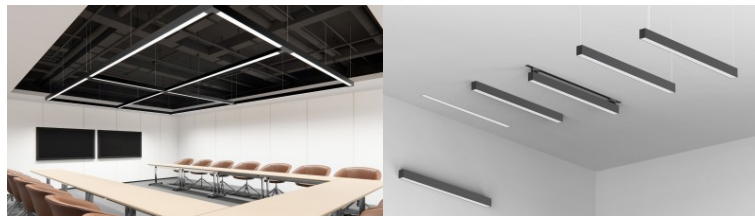

**Tuotekoodi 17741 DALI / PUSH
dimmable**

Brändi [Prolumen](#)
Syöttöjännite 230V
Tehokerroin 0.90
Himmennettävä DALI / PUSH
Teho 40W
Maksimiteho 40W/1m
Valovirta 5550luumena
Valaistusteho lm79 139W
Väriämpötila päivänvalkoinen 4000K
Linssin kulma 75
Cri 80
Ugr 19
Sdcm - macadam ellipses 6
Kotelointiluokka IP20
Käyttöikä 50000h
Korkeus 75.0mm
Leveys 56.0mm
Pituus 1204.0mm
Paino 1.7 kg
Paketin paino 2.13 kg
Laatikossa 6kpl
Rungon väri musta
Rungon materiaali alumiini
Virransyöttöyksikkö [BOKE](#)
Iskunkestävyys IK06
Käyttöympäristö sisäkäyttöön
Käyttölämpötila -20° - +45°C
Sertifikaatit CE
Takuu 5 vuotta

Prolumen Linda on kompakti lineaarinen valaisin, jolla on erinomainen valonjakautuminen, ja sen häikäisyuojana toimii korkealaatuinen mikroprismaattinen PMMA-muovi. Tämä valaisin on suunniteltu tarjoamaan erinomaista valaistusta kaikissa ympäristöissä, sopien täydellisesti sekä moderneihin että klassisiin sisätiloihin. Valon värisävyn vaihtoehdot: 3000K - lämmin ja kodikas valo 4000K - neutraali ja selkeä valo 3000-6500K - säädettävä valo, joka mahdollistaa oikean sävyn valinnan mielialan ja tarpeiden mukaan Prolumen Linda -valaisimet on suunniteltu yhdistettäväksi, luoden yhtenäisen ja pitkän valaistuslinjan, joka korostaa tilasi parhaita puolia. Kiitos erinomaisen tehokkuutensa, Prolumen Linda on energiatehokas ja ympäristöystävällinen valinta, joka takaa samalla voimakkaan ja tasaisen valovirran.