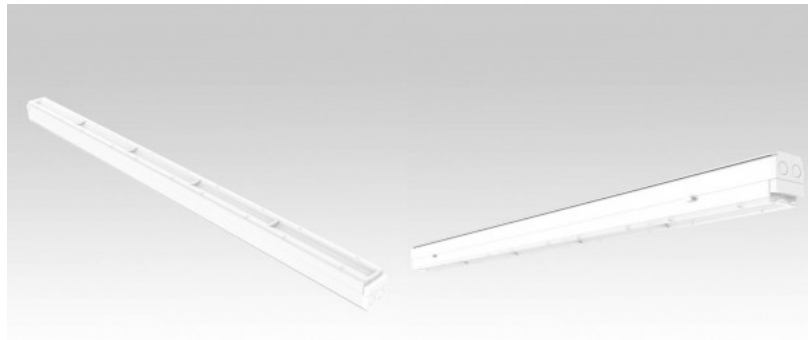

LED-valaisin Prolumen EMPIRIO B025S 1500 valkoinen 230V 75W 12000lm 90° IP40 840

Tuotekoodi 15018

Brändi [Prolumen](#)
Syöttöjännite 230V
Teho 75W
Maksimiteho 75W/1m
Valovirta 12000luumenia
Valaistusteho lm79 160W
Väriämpötila päivänvalkoinen 4000K
Linssin kulma 90
Cri 80
Sdcm - macadam ellipses 3
Kotelointiluokka IP40
Käyttöikä 50000h
Llmf tm21 L80B10 @25°C 80.000h
Korkeus 72.0mm
Leveys 65.0mm
Pituus 1460.0mm
Rungon väri valkoinen
Rungon materiaali alumiini
Virransyöttöyksikkö OSRAM
Käyttöympäristö sisäkäyttöön
Käyttölämpötila -20°C - +45°C
Sertifikaatit CE, RoHS
Takuu 5 vuotta

Yhtenäisellä valonjaolla varustettu kattovalaisin, joka voidaan asentaa joko upotettuna tai roikkuvana katosta. Ihanteellinen valaisin työpöydän yläpuolelle! 4000K LED-valot tarjoavat selkeää ja terävää valoa, täydellistä kauppojen ja muiden liiketilojen valaisemiseen. Mahdollisuus tilata lineaarisia valoja erilaisilla linseillä ja tehotasoilla: 30°, 60°, 90°, 120°, 2 x 25°. Valaise maailmasi LED-talon ammattilaisten avulla - [katso projektiportfoliomme täältä!](#)