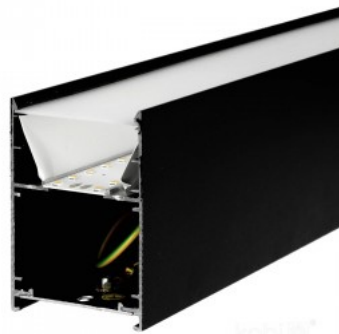

Kattovalaisin Koline 1200 musta 230V 20W 2400lm 105° IP20 840

Tuotekoodi 17275

Syöttöjännite 230V
 Tehokerroin 0.90
 Teho 20W
 Maksimiteho 20W/1m
 Valovirta 2400luumenia
 Valaistusteho lm79 120W
 Väriämpötila päivänvalkoinen 4000K
 Linssin kulma 105
 Cri 80
 Kotelointiluokka IP20
 Käyttöikä 50000h
 Korkeus 72.8mm
 Leveys 50.0mm
 Pituus 1200.0mm
 Paino 1.5 kg
 Paketissa 1kpl
 Laatikossa 9kpl
 Rungon väri musta
 Kytkentämäärä 30000kpl
 Käyttöympäristö sisäkäyttöön
 Käyttölämpötila -20 ~40°C
 Sertifikaatit CE
 Takuu 5 vuotta

Tasaisesti jaettu laivalamppu, jota voidaan asentaa sekä kattoon että katon alapuolelle roikkumaan. Ihanteellinen valaisin työpöydän yläpuolelle! Tämä valaisin sopii käytettäväksi vain sisätiloissa, suojausluokka IP20. LED-valot tarjoavat selkeää ja terävää valoa, mikä sopii ihanteellisesti kauppojen ja muiden kaupallisten tilojen valaistukseen. Paranna arkipäivän valaistuslaatua ja valitse LED-talo [tuotevalikoimasta](#) huippuluokan valaistusratkaisu!