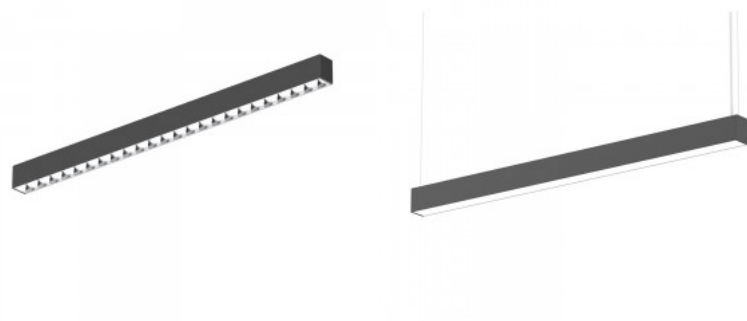

LED-valaisin Prolumen Barrett 1500 UP/DOWN musta 230V 60W 6000lm 65° IP20 DALI 940

Tuotekoodi 22220 DALI dimmable

Brändi [Prolumen](#)
Syöttöjännite 230V
Tehokerroin 0.90
Himmennettävä DALI
Teho 60W
Maksimiteho 60W/1m
Valovirta 6000luumenia
Valaistusteho lm79 100W
Väriämpötila päivänvalkoinen 4000K
Linssin kulma 65
Cri 90
Ugr 19
Sdcm - macadam ellipses 6
Kotelointiluokka IP20
Käyttöikä 50000h
Llmf tm21 L80B10 @25°C 50.000h
Korkeus 76.0mm
Leveys 57.0mm
Pituus 1512.0mm
Laatikossa 6kpl
Rungon väri musta
Rungon materiaali alumiini
Virransyöttöyksikkö [BOKE](#)
Käyttöympäristö sisäkäyttöön
Käyttölämpötila -20 ~ 45°C
Sertifikaatit CE
Takuu 5 vuotta

Lineaarinen työpaikan valaisin.
Korkealaatuinen, helppo asentaa ja pitkäikäinen (50000h)! Tämä IP20-suojaluokan valaisin on ihanteellinen valinta koti- tai toimistoympäristöön. Saatavana on myös malli, jossa on DALI-dimmeri. Tämä teknologia mahdollistaa valaisimen kirkkauden säätämisen tarpeiden mukaan. Tällä valaisimella on työtiloihin ja toimistoihin ihanteellinen värin toistoindeksi CRI90. Malli tarjoaa valon lämpötiloja lämpimästä valkoisesta valosta (3000K) kylmään valkoiseen valoon (5700K). Valaise maailmasi LED House -ammattilaisten avulla - [tutustu projekteihimme täällä!](#)