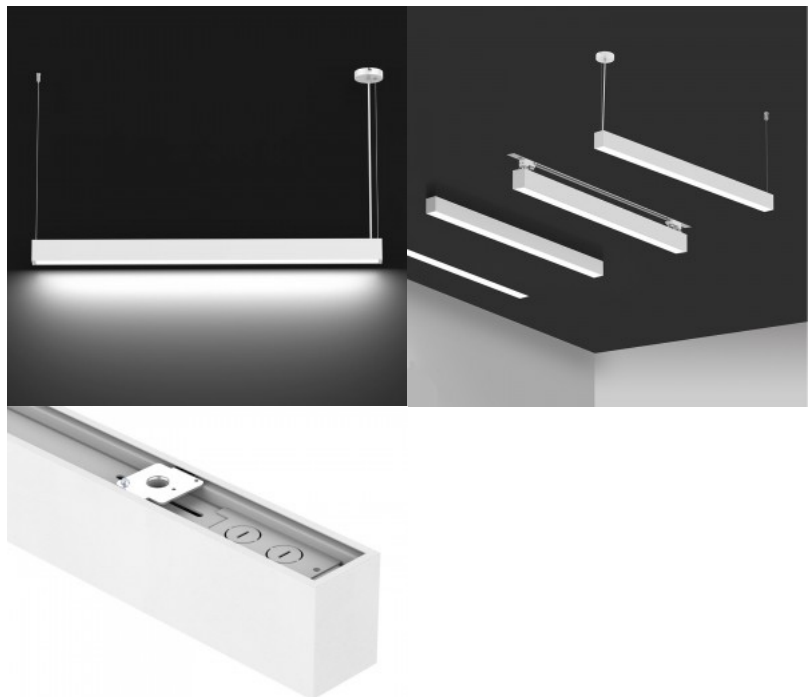

LED-valaisin Prolumen Barrett A 1500 valkoinen 230V 45W 3750lm 75° IP20 DALI 930

Tuotekoodi 17369 DALI dimmable

Brändi [Prolumen](#)
Syöttöjännite 230V
Tehokerroin 0.90
Himmennettävä DALI
Teho 45W
Maksimiteho 45W/1m
Valovirta 3750luumenia
Valaistusteho 1m79 83W
Väriämpötila lämmin valkoinen 3000K
Linssin kulma 75
Cri 90
Ugr 19
Sdcm - macadam ellipses 6
Kotelointiluokka IP20
Käyttöikä 50000h
Korkeus 76.0mm
Leveys 57.0mm
Pituus 1512.0mm
Paino 1.7 kg
Paketin paino 2.13 kg
Laatikossa 6kpl
Rungon väri valkoinen
Rungon materiaali alumiini
Virransyöttöyksikkö [BOKE](#)
Iskunkestävyys IK06
Käyttöympäristö sisäkäyttöön
Käyttölämpötila -20 ~ 45°C
Sertifikaatit CE
Takuu 5 vuotta

Lineaarinen työpaikan valaisin.
Korkealaatuinen, helppo asentaa ja
pitkäikäinen (50000h)! Tämä IP20-
suojaluokan valaisin on ihanteellinen
valinta koti- tai toimistoympäristöön.
Saatavana on myös malli, jossa on
DALI-dimmeri. Tämä teknologia
mahdollistaa valaisimen kirkkauden
säätämisen tarpeiden mukaan. Tällä
valaisimella on työtiloihin ja
toimistoihin ihanteellinen värin
toistoindeksi CRI90. Malli tarjoaa valon
lämpötiloja lämpimästä valkoisesta
valosta (3000K) kylmään valkoiseen
valoon (5700K). Valaise maailmasi
LED House -ammattilaisten avulla -
[tutustu projekteihimme täällä!](#)