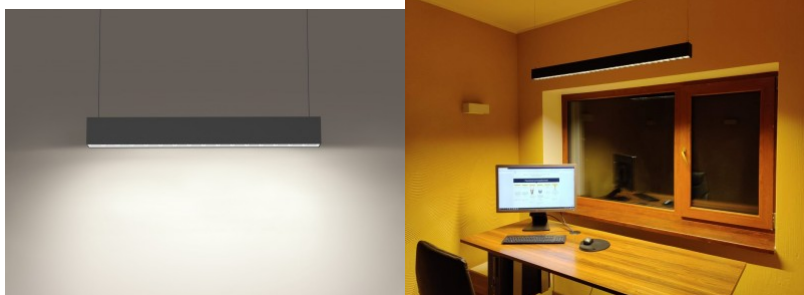

Kattovalaisin PROLUMEN DB45A UGR19 1200 TRIAC musta 230V 40W 4500lm CRI80 100° IP20 3000K, 4000K, 5700K WW/DW/CW

Tuotekoodi 15460 TRIAC dimmable

Brändi [PROLUMEN](#)

Syöttöjännite 230V

Himmennettävä TRIAC

Teho 40W

Valovirta 4500luumena

Valaistusteho 113W

Väriämpötila (cct) WW/DW/CW

3000K, 4000K, 5700K

Linssin kulma 100

Cri 80

Ugr 18

Lor 80

Sdcm - macadam ellipses 6

Kotelointiluokka IP20

Käyttöikä 50000h

Llmf L80B50 @25°C 50.000h

Korkeus 70.0mm

Leveys 60.0mm

Pituus 1204.0mm

Paino 2200g

Paketin paino 3000g

Paketissa 1kpl

Laatikossa 12kpl

Rungon väri musta

Rungon materiaali alumiini

Käyttöympäristö sisäkäyttöön

Sertifikaatit CE, RoHS

Takuu 3 vuotta