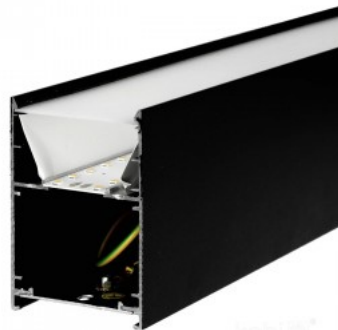

Kattovalaisin Koline 1200 musta 230V 40W 4800lm 105° IP20 840

Tuotekoodi 17273

Syöttöjännite 230V
Tehokerroin 0.90
Teho 40W
Maksimiteho 40W/1m
Valovirta 4800luumenia
Valaistusteho 1m79 120W
Väriämpötila päivänvalkoinen 4000K
Linssin kulma 105
Cri 80
Kotelointiluokka IP20
Käyttöikä 50000h
Korkeus 72.8mm
Leveys 50.0mm
Pituus 1200.0mm
Paino 1.5 kg
Paketissa 1kpl
Laatikossa 9kpl
Rungon väri musta
Kytentämäärä 30000kpl
Käyttöympäristö sisäkäyttöön
Käyttölämpötila -20 ~45°C
Sertifikaatit CE
Takuu 5 vuotta

Tasaisesti jaettu laivalamppu, jota voidaan asentaa sekä kattoon että katon alapuolelle roikkumaan. Ihanteellinen valaisin työpöydän yläpuolelle! Tämä valaisin sopii käytettäväksi vain sisätiloissa, suojausluokka IP20. LED-valot tarjoavat selkeää ja terävää valoa, mikä sopii ihanteellisesti kauppojen ja muiden kaupallisten tilojen valaistukseen. Paranna arkipäivän valaistuslaatua ja valitse LED-talo [tuotevalikoimasta](#) huippuluokan valaistusratkaisu!