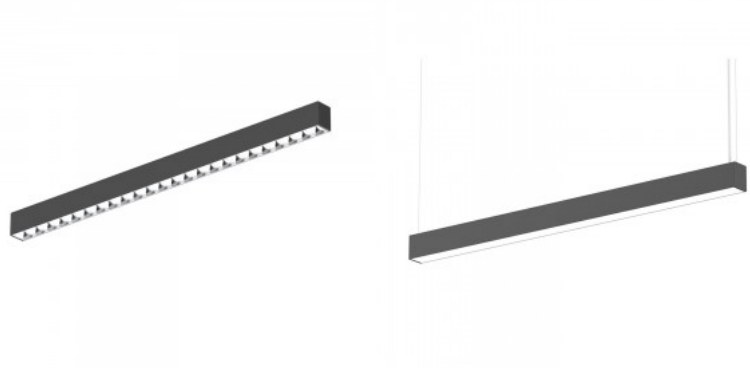

LED-valaisin Prolumen Barrett 1200 musta 230V 36W 3600lm 65° IP20 DALI 940

Tuotekoodi 21926 DALI dimmable

Brändi [Prolumen](#)
Syöttöjännite 230V
Tehokerroin 0.90
Himmennettävä DALI
Teho 36W
Maksimiteho 36W/1m
Valovirta 3600luumenia
Valaistusteho 1m79 100W
Väriämpötila päivänvalkoinen 4000K
Linssin kulma 65
Cri 90
Sdcm - macadam ellipses 3
Kotelointiluokka IP20
Käyttöikä 50000h
Llmf tm21 L80B10 @25°C 50.000h
Korkeus 76.0mm
Leveys 57.0mm
Pituus 1212.0mm
Laatikossa 6kpl
Rungon väri musta
Rungon materiaali alumiini
Kiilto matto
Virransyöttöyksikkö [BOKE](#)
Iskunkestävyys IK06
Käyttöympäristö sisäkäyttöön
Sertifikaatit CE
Takuu 5 vuotta

Lineaarinen työpaikan valaisin.
Korkealaatuinen, helppo asentaa ja pitkäikäinen (50000h)! Tämä IP20-suojaluokan valaisin on ihanteellinen valinta koti- tai toimistoympäristöön. Saatavana on myös malli, jossa on DALI-dimmeri. Tämä teknologia mahdollistaa valaisimen kirkkauden säätämisen tarpeiden mukaan. Tällä valaisimella on työtiloihin ja toimistoihin ihanteellinen värin toistoindeksi CRI90. Malli tarjoaa valon lämpötiloja lämpimästä valkoisesta valosta (3000K) kylmään valkoiseen valoon (5700K). Valaise maailmasi LED House -ammattilaisten avulla - [tutustu projekteihimme täällä!](#)