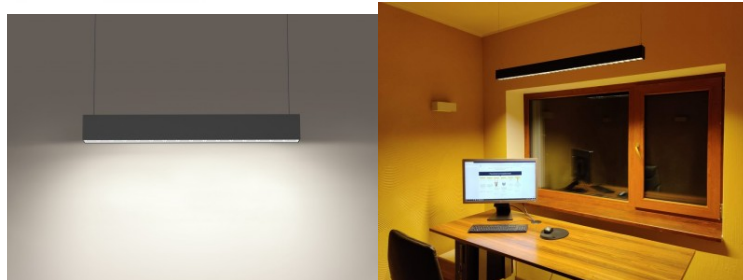

Lineaarinen valaisin Prolumen Delia UGR19 1200 musta 230V 40W 4500lm CRI90 100° IP20 3000K, 4000K, 5700K 3CCT

Tuotekoodi 15026

Brändi [Prolumen](#)
Syöttöjännite 230V
Tehokerroin 0.90
Teho 40W
Maksimiteho 40W/1m
Valovirta 4500luumena
Valaistusteho lm79 113W
Väriämpötila 3CCT 3000K, 4000K,
5700K
Linssin kulma 100
Cri 90
Ugr 18
Lor 80
Sdcm - macadam ellipses 6
Kotelointiluokka IP20
Käyttöikä 50000h
Llmf tm21 L80B50 @25°C 50.000h
Korkeus 70.0mm
Leveys 60.0mm
Pituus 1204.0mm
Paino 2.2 kg
Paketin paino 3 kg
Paketissa 1kpl
Laatikossa 12kpl
Rungon väri musta
Rungon materiaali alumiini
Käyttöympäristö sisäkäyttöön
Sertifikaatit CE, RoHS
Takuu 5 vuotta

Musta runko ja nelikulmainen muotoilu. Tyylikäs ja toiminnallinen, tämä minimalistinen riippuvalaisin on erinomainen valinta niille, jotka arvostavat yksinkertaisuutta ja modernia tyyliä kodinsisustuksessaan. Oikein käytettynä valaisin on energiatehokas, ympäristöystävällinen ja erittäin pitkäikäinen (50 000 tuntia). Tällä valaisimella on ihanteellinen värintoistoindeksi työtiloille ja toimistoille. Joillakin malleilla valon väriä voi vaihtaa: 3000K, 4000K, 6000K. Valaisimen voi asentaa onnistuneesti sekä pinta-asennuksena että riippuvalaisimena. Molemmissa tapauksissa lopputulos on taattu hyväksi. Erillinen tilaus on tehtävä [riippumistoja](#) (2 kpl). Valaise maailmasi LED-talon ammattilaisten avulla - [katso projektiportfoliomme täältä!](#)