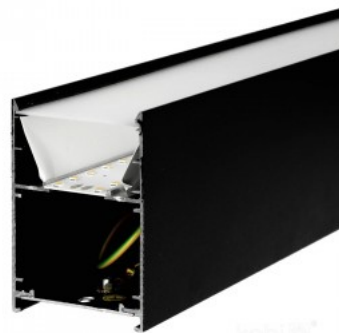

Kattovalaisin Koline K2 1200 musta 230V 20W 2600lm CRI80 110° IP20 3000K, 4000K, 6500K 3CCT

Tuotekoodi 18117

Syöttöjännite 230V
Tehokerroin 0.90
Teho 20W
Maksimiteho 20W/1m
Valovirta 2600luumenia
Valaistusteho 1m79 130W
Väriämpötila 3CCT 3000K, 4000K,
6500K
Linssin kulma 110
Cri 80
Kotelointiluokka IP20
Käyttöikä 50000h
Korkeus 72.8mm
Leveys 50.0mm
Pituus 1200.0mm
Paino 1.5 kg
Paketissa 1kpl
Laatikossa 9kpl
Rungon väri musta
Kytkenämäärä 30000kpl
Käyttöympäristö sisäkäyttöön
Käyttölämpötila -20 ~40°C
Sertifikaatit CE
Takuu 5 vuotta

Tasaisesti jaettu laivalamppu, jota voidaan asentaa sekä kattoon että katon alapuolelle roikkumaan. Ihanteellinen valaisin työpöydän yläpuolelle! Tämä valaisin sopii käytettäväksi vain sisätiloissa, suojausluokka IP20. LED-valot tarjoavat selkeää ja terävää valoa, mikä sopii ihanteellisesti kauppojen ja muiden kaupallisten tilojen valaistukseen. Paranna arkipäivän valaistuslaatua ja valitse LED-talo [tuotevalikoimasta](#) huippuluokan valaistusratkaisu!