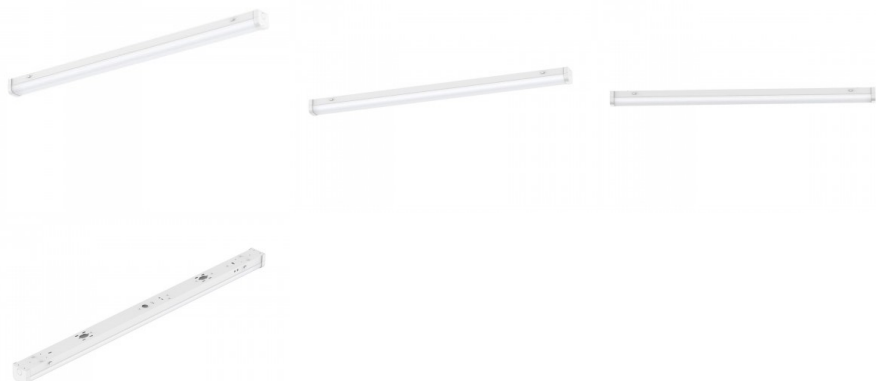

LED-valaisin PROLUMEN DB76 1500 valkoinen 230V 58W 5850lm CRI80 120° IP20 4000K päivänvalkoinen

Tuotekoodi 15628

Hinta 38,21+ALV

Brändi [PROLUMEN](#)

Syöttöjännite 230V

Teho 58W

Valovirta 5850luumenia

Valaistusteho 101W

Väriämpötila (cct) päivänvalkoinen
4000K

Linssin kulma 120

Cri 80

Sdcm - macadam ellipses 6

Kotelointiluokka IP20

Käyttöikä 50000h

Korkeus 64.0mm

Leveys 71.0mm

Pituus 1503.0mm

Laatikossa 12kpl

Rungon väri valkoinen

Iskunkestävyys IK08

Käyttöympäristö sisäkäyttöön

Sertifikaatit CE

Takuu 3 vuotta