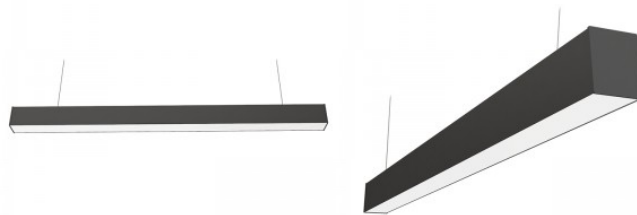

Lineaarinen valaisin PROLUMEN Linda 66D 1200 alas suuntautuvalla valonjaolla musta 230V 28W 3600lm 75° IP20 DALI 830

Tuotekoodi 17751 DALI dimmable

Brändi [PROLUMEN](#)
Syöttöjännite 230V
Tehokerroin 0.90
Himmennettävä DALI
Teho 28W
Valovirta 3600lumenia
Valaistusteho lm79 129W
Väriämpötila lämmin valkoinen 3000K
Linssin kulma 75
Cri 80
Ugr 19
Sdcm - macadam ellipses 6
Kotelointiluokka IP20
Käyttöikä 50000h
Llmf tm21 L70B50 @25°C 50.000h
Korkeus 75.0mm
Leveys 56.0mm
Pituus 1204.0mm
Paino 2750g
Laatikossa 6kpl
Rungon väri musta
Rungon materiaali alumiini
Kiilto matto
Virransyöttöyksikkö [BOKE](#)
Iskunkestävyys IK06
Käyttöympäristö sisäkäyttöön
Käyttölämpötila -20° - +45°C
Sertifikaatit CE
Takuu 5 vuotta

Prolumen Linda on kompakti lineaarinen valaisin, jolla on erinomainen valonjakautuminen, ja sen häikäisysojana toimii korkealaatuinen mikroprismaattinen PMMA-muovi. Tämä valaisin on suunniteltu tarjoamaan erinomaista valaistusta kaikissa ympäristöissä, sopien täydellisesti sekä moderneihin että klassisiin sisätiloihin. Valon värisävyn vaihtoehdot: 3000K - lämmin ja kodikas valo 4000K - neutraali ja selkeä valo 3000-6500K - säädettävä valo, joka mahdollistaa oikean sävyn valinnan mielialan ja tarpeiden mukaan Prolumen Linda - valaisimet on suunniteltu yhdistettäviksi, luoden yhtenäisen ja pitkän valaistuslinjan, joka korostaa tilasi parhaita puolia. Kiitos erinomaisen tehokkuutensa, Prolumen Linda on energiatehokas ja ympäristöystävällinen valinta, joka takaa samalla voimakkaan ja tasaisen valovirran.