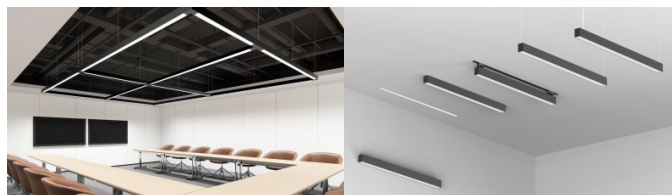

Lineaarinen valaisin Prolumen Linda 5076 1500 UGR₂₀ alas suuntautuvalla valonjaolla musta 230V 43W 5100lm 90° IP20 DALI 830

Tuotekoodi 19391 DALI dimmable

Brändi [Prolumen](#)
Syöttöjännite 230V
Tehokerroin 0.90
Himmennettävä DALI
Teho 43W
Maksimiteho 43W/1m
Valovirta 5100lumenia
Valaistusteho lm79 119W
Väriämpötila lämmin valkoinen 3000K
Linssin kulma 90
Cri 80
Ugr 20
Sdcm - macadam ellipses 3
Kotelointiluokka IP20
Käyttöikä 50000h
Llmf tm21 L80B50 @25°C 75.000h
Korkeus 76.0mm
Leveys 50.0mm
Pituus 14400.0mm
Laatikossa 6kpl
Rungon väri musta
Rungon materiaali alumiini
Kiilto matto
Virransyöttöyksikkö [BOKE](#)
Iskunkestävyys IK06
Käyttöympäristö sisäkäyttöön
Käyttölämpötila -20° - +45°C
Sertifikaatit CE
Takuu 5 vuotta

Prolumen Linda on kompakti lineaarinen valaisin, jolla on erinomainen valonjakautuminen, ja sen häikäisysoojana toimii korkealaatuinen mikroprismaattinen PMMA-muovi. Tämä valaisin on suunniteltu tarjoamaan erinomaista valaistusta kaikissa ympäristöissä, sopien täydellisesti sekä moderneihin että klassisiin sisätiloihin. Valon värisävyn vaihtoehdot: 3000K - lämmin ja kodikas valo 4000K - neutraali ja selkeä valo 3000-6500K - säädettävä valo, joka mahdollistaa oikean sävyn valinnan mielialan ja tarpeiden mukaan Prolumen Linda - valaisimet on suunniteltu yhdistettäväiksi, luoden yhtenäisen ja pitkän valaistuslinjan, joka korostaa tilasi parhaita puolia. Kiitos erinomaisen tehokkuutensa, Prolumen Linda on energiatehokas ja ympäristöystävällinen valinta, joka takaa samalla voimakkaan ja tasaisen valovirran.