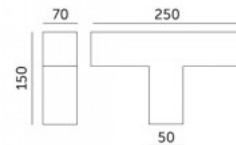

Kattovalaisin KOLINE K2 T - jatko musta 230V 11W 1100lm CRI80 110° IP20 3000K, 4000K, 6500K 3CCT

Tuotekoodi 19076

Syöttöjännite 230V
Tehokerroin 0.90
Teho 11W
Maksimiteho 11W/1m
Valovirta 1100luumenia
Valaistusteho 1m79 100W
Väriämpötila 3CCT 3000K, 4000K,
6500K
Linssin kulma 110
Cri 80
Kotelointiluokka IP20
Käyttöikä 50000h
Paketissa 1kpl
Laatikossa 5kpl
Rungon väri musta
Kytentämäärä 30000kpl
Käyttöympäristö sisäkäyttöön
Käyttölämpötila -20 ~40°C
Sertifiikaatit CE EMC LVD ROHS
Takuu 5 vuotta

KOLINE®

LED KOLINE K2 -liitin mahdollistaa valaisimien yhdistämisen erilaisiin muotoihin, tarjoten joustavia ja tyylikkäitä valaistusratkaisuja jokaiseen tilaan. Sisäänrakennetut LED-valot ja mattadiffuusori tuottavat tasaisen ja silmäystävällisen valon. Kestävä alumiinirunko ja vahva polykarbonaatti takaavat pitkän käyttöiän ja laadun. Valon sävyä voi säätää tarpeen mukaan: lämmin, neutraali tai viileä. Laaja valoikeila takaa hyvän peiton, ja energiatehokas valonlähde pitää kulut kurissa. Turvallisuuden vuoksi LED-lähteen vaihto on sallittu vain ammattilaiselle.