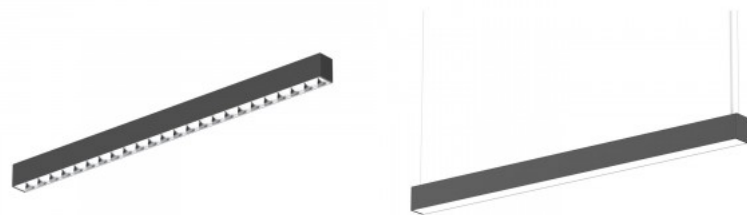

LED-valaisin Prolumen Barrett A 1500 up-down musta 230V 56W 6000lm CRI80 75° IP20 DALI 3000K, 4000K, 5700K 3CCT

Tuotekoodi 19321 DALI dimmable

Brändi [Prolumen](#)
Syöttöjännite 230V
Tehokerroin 0.90
Himmennettävä DALI
Teho 56W
Maksimiteho 56W/1m
Valovirta 6000luumenia
Valaistusteho lm79 107W
Väriämpötila 3CCT 3000K, 4000K,
5700K
Linssin kulma 75
Cri 80
Ugr 19
Sdcm - macadam ellipses 6
Kotelointiluokka IP20
Käyttöikä 50000h
Korkeus 76.0mm
Leveys 57.0mm
Pituus 1512.0mm
Laatikossa 6kpl
Rungon väri musta
Rungon materiaali alumiini
Virransyöttöyksikkö [BOKE](#)
Iskunkestävyys IK06
Käyttöympäristö sisäkäyttöön
Käyttölämpötila -20 ~ 45°C
Sertifikaatit CE
Takuu 5 vuotta

Lineaarinen työpaikan valaisin.
Korkealaatuinen, helppo asentaa ja
pitkäikäinen (50000h)! Tämä IP20-
suojaluokan valaisin on ihanteellinen
valinta koti- tai toimistoympäristöön.
Saatavana on myös malli, jossa on
DALI-dimmeri. Tämä teknologia
mahdollistaa valaisimen kirkkauden
säätämisen tarpeiden mukaan. Tällä
valaisimella on työtiloihin ja
toimistoihin ihanteellinen värin
toistoindeksi CRI90. Malli tarjoaa valon
lämpötiloja lämpimästä valkoisesta
valosta (3000K) kylmään valkoiseen
valoon (5700K). Valaise maailmasi
LED House -ammattilaisten avulla -
[tutustu projekteihimme täällä!](#)