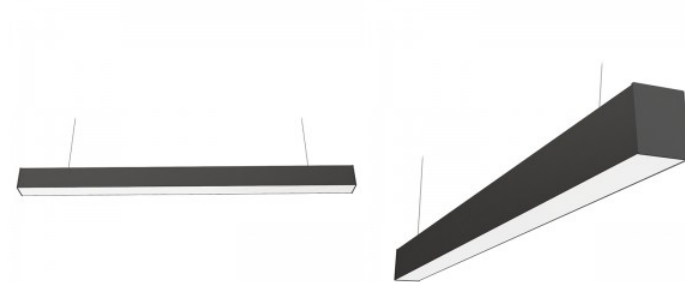

Lineaarinen valaisin PROLUMEN Linda 66D 1200 valonjako ylös ja alas musta 230V 40W 5270lm 75° IP20 DALI 830

Tuotekoodi 17752 DALI dimmable

Brändi [PROLUMEN](#)
Syöttöjännite 230V
Tehokerroin 0.90
Himmennettävä DALI
Teho 40W
Valovirta 5270luumenia
Valaistusteho lm79 132W
Väriämpötila lämmin valkoinen 3000K
Linssin kulma 75
Cri 80
Ugr 19
Sdcm - macadam ellipses 6
Kotelointiluokka IP20
Käyttöikä 50000h
Korkeus 75.0mm
Leveys 56.0mm
Pituus 1204.0mm
Paino 1700g
Paketin paino 2133g
Laatikossa 6kpl
Rungon väri musta
Rungon materiaali alumiini
Virransyöttöyksikkö [BOKE](#)
Iskunkestävyys IK06
Käyttöympäristö sisäkäyttöön
Käyttölämpötila -20° - +45°C
Sertifikaatit CE
Takuu 5 vuotta

Prolumen Linda on kompakti lineaarinen valaisin, jolla on erinomainen valonjakautuminen, ja sen häikäisyuojana toimii korkealaatuinen mikroprismaattinen PMMA-muovi. Tämä valaisin on suunniteltu tarjoamaan erinomaista valaistusta kaikissa ympäristöissä, sopien täydellisesti sekä moderneihin että klassisiin sisätiloihin. Valon värisävyn vaihtoehdot: 3000K - lämmin ja kodikas valo 4000K - neutraali ja selkeä valo 3000-6500K - säädettävä valo, joka mahdollistaa oikean sävyn valinnan mielialan ja tarpeiden mukaan Prolumen Linda -valaisimet on suunniteltu yhdistettäväksi, luoden yhtenäisen ja pitkän valaistuslinjan, joka korostaa tilasi parhaita puolia. Kiitos erinomaisen tehokkuutensa, Prolumen Linda on energiatehokas ja ympäristöystävällinen valinta, joka takaa samalla voimakkaan ja tasaisen valovirran.