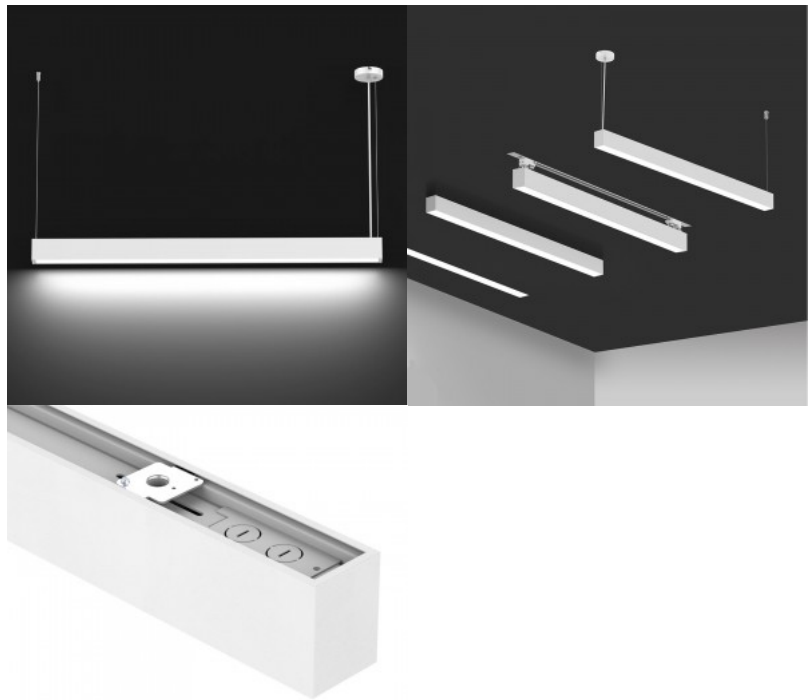

LED-valaisin Prolumen Barrett 600 valkoinen 230V 17W 1500lm CRI90 110° IP20 DALI 3000K, 4000K, 5700K 3CCT

Tuotekoodi 17017 DALI dimmable

Brändi [Prolumen](#)
Syöttöjännite 230V
Tehokerroin 0.90
Himmennettävä DALI
Teho 17W
Maksimiteho 17W/1m
Valovirta 1500luumenia
Valaistusteho 1m79 88W
Väriämpötila 3CCT 3000K, 4000K, 5700K
Linssin kulma 110
Cri 90
Ugr 19
Sdcm - macadam ellipses 6
Kotelointiluokka IP20
Käyttöikä 50000h
Llmf tm21 L80B10 @25°C 50.000h
Korkeus 76.0mm
Leveys 57.0mm
Pituus 602.0mm
Laatikossa 6kpl
Rungon väri valkoinen
Rungon materiaali alumiini
Virransyöttöyksikkö [BOKE](#)
Käyttöympäristö sisäkäyttöön
Käyttölämpötila -20 ~ 45°C
Sertifikaatit CE
Takuu 5 vuotta

Lineaarinen työpaikan valaisin.
Korkealaatuinen, helppo asentaa ja
pitkäikäinen (50000h)! Tämä IP20-
suojaluokan valaisin on ihanteellinen
valinta koti- tai toimistoympäristöön.
Saatavana on myös malli, jossa on
DALI-dimmeri. Tämä teknologia
mahdollistaa valaisimen kirkkauden
säätämisen tarpeiden mukaan. Tällä
valaisimella on työtiloihin ja
toimistoihin ihanteellinen värin
toistoindeksi CRI90. Malli tarjoaa valon
lämpötiloja lämpimästä valkoisesta
valosta (3000K) kylmään valkoiseen
valoon (5700K). Valaise maailmasi
LED House -ammattilaisten avulla -
[tutustu projekteihimme täällä!](#)