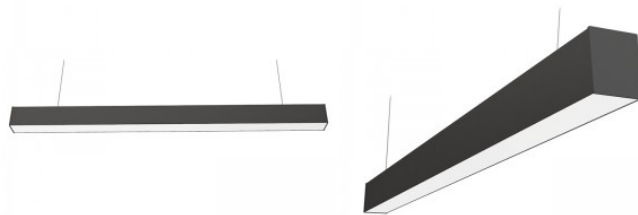

Lineaarinen valaisin Prolumen Linda 66D 1500 alas suuntautuvalla valonjaolla musta 230V 35W 4600lm 75° IP20 DALI 830

Tuotekoodi 19315 DALI dimmable

Brändi [Prolumen](#)
Syöttöjännite 230V
Tehokerroin 0.90
Himmennettävä DALI
Teho 35W
Maksimiteho 35W/1m
Valovirta 4600lumenia
Valaistusteho lm79 131W
Väriämpötila lämmin valkoinen 3000K
Linssin kulma 75
Cri 80
Ugr 19
Sdcm - macadam ellipses 6
Kotelointiluokka IP20
Käyttöikä 50000h
Llmf tm21 L70B50 @25°C 50.000h
Korkeus 75.0mm
Leveys 56.0mm
Pituus 1504.0mm
Laatikossa 6kpl
Rungon väri musta
Rungon materiaali alumiini
Kiilto matto
Virransyöttöyksikkö [BOKE](#)
Iskunkestävyys IK06
Käyttöympäristö sisäkäyttöön
Käyttölämpötila -20° - +45°C
Sertifikaatit CE
Takuu 5 vuotta

Prolumen Linda on kompakti lineaarinen valaisin, jolla on erinomainen valonjakautuminen, ja sen häikäisysoojana toimii korkealaatuinen mikroprismaattinen PMMA-muovi. Tämä valaisin on suunniteltu tarjoamaan erinomaista valaistusta kaikissa ympäristöissä, sopien täydellisesti sekä moderneihin että klassisiin sisätiloihin. Valon värisävyn vaihtoehdot: 3000K - lämmin ja kodikas valo 4000K - neutraali ja selkeä valo 3000-6500K - säädettävä valo, joka mahdollistaa oikean sävyn valinnan mielialan ja tarpeiden mukaan Prolumen Linda -valaisimet on suunniteltu yhdistettäväiksi, luoden yhtenäisen ja pitkän valaistuslinjan, joka korostaa tilasi parhaita puolia. Kiitos erinomaisen tehokkuutensa, Prolumen Linda on energiatehokas ja ympäristöystävällinen valinta, joka takaa samalla voimakkaan ja tasaisen valovirran.