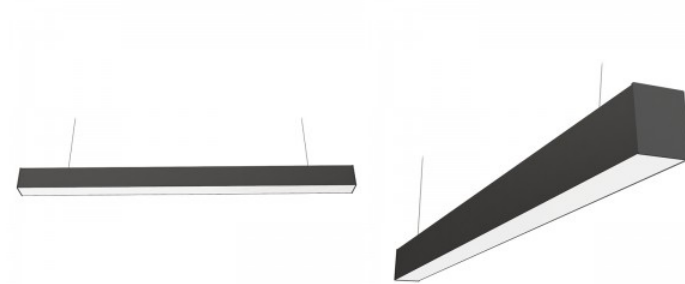

Lineaarinen valaisin PROLUMEN Linda 66D 1200 valonjako ylös ja alas musta 230V 40W 5550lm 75° IP20 DALI 840

Tuotekoodi 17741 DALI dimmable

Brändi [PROLUMEN](#)

Syöttöjännite 230V

Tehokerroin 0.90

Himmennettävä DALI

Teho 40W

Valovirta 5550luumenia

Valaistusteho lm79 139W

Väriämpötila päivänvalkoinen 4000K

Linssin kulma 75

Cri 80

Ugr 19

Sdcm - macadam ellipses 6

Kotelointiluokka IP20

Käyttöikä 50000h

Korkeus 75.0mm

Leveys 56.0mm

Pituus 1204.0mm

Paino 1700g

Paketin paino 2133g

Laatikossa 6kpl

Rungon väri musta

Rungon materiaali alumiini

Virransyöttöyksikkö [BOKE](#)

Iskunkestävyys IK06

Käyttöympäristö sisäkäyttöön

Käyttölämpötila -20° - +45°C

Sertifikaatit CE

Takuu 5 vuotta

Prolumen Linda on kompakti lineaarinen valaisin, jolla on erinomainen valonjakautuminen, ja sen häikäisy-suojana toimii korkealaatuinen mikroprismaattinen PMMA-muovi. Tämä valaisin on suunniteltu tarjoamaan erinomaista valaistusta kaikissa ympäristöissä, sopien täydellisesti sekä moderneihin että klassisiin sisätiloihin. Valon värisävyn vaihtoehdot: 3000K - lämmin ja kodikas valo 4000K - neutraali ja selkeä valo 3000-6500K - säädettävä valo, joka mahdollistaa oikean sävyn valinnan mielialan ja tarpeiden mukaan Prolumen Linda -valaisimet on suunniteltu yhdistettäväksi, luoden yhtenäisen ja pitkän valaistuslinjan, joka korostaa tilasi parhaita puolia. Kiitos erinomaisen tehokkuutensa, Prolumen Linda on energiatehokas ja ympäristöystävällinen valinta, joka takaa samalla voimakkaan ja tasaisen valovirran.