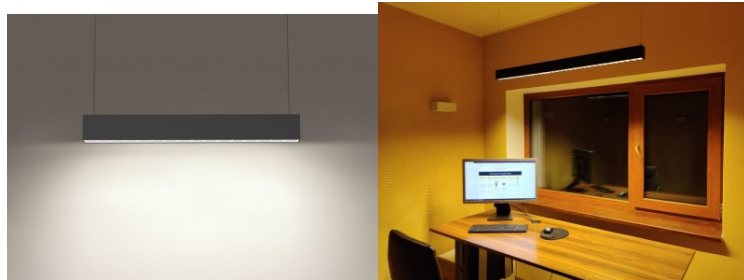

Lineaarinen valaisin Prolumen Delia UGR19 1200 musta 230V 40W 4500lm 100° IP40 DALI 840

Tuotekoodi 15323 DALI dimmable

Brändi [Prolumen](#)
Syöttöjännite 230V
Tehokerroin 0.90
Himmennettävä DALI
Teho 40W
Maksimiteho 40W/1m
Valovirta 4500luumena
Valaistusteho 1m79 113W
Väriämpötila päivänvalkoinen 4000K
Linssin kulma 100
Cri 80
Ugr 18
Lor 80
Sdcm - macadam ellipses 6
Kotelointiluokka IP40
Käyttöikä 50000h
Llmf tm21 L80B50 @25°C 50.000h
Korkeus 70.0mm
Leveys 60.0mm
Pituus 1204.0mm
Paino 2.2 kg
Paketin paino 3 kg
Paketissa 1kpl
Laatikossa 12kpl
Rungon väri musta
Rungon materiaali alumiini
Käyttöympäristö sisäkäyttöön
Sertifikaatit CE, RoHS
Takuu 5 vuotta

Musta runko ja nelikulmainen muotoilu. Tyylikäs ja toiminnallinen, tämä minimalistinen riippuvalaisin on erinomainen valinta niille, jotka arvostavat yksinkertaisuutta ja modernia tyyliä kodinsisustuksessaan. Oikein käytettynä valaisin on energiatehokas, ympäristöystävällinen ja erittäin pitkäikäinen (50 000 tuntia). Tällä valaisimella on ihanteellinen värinsoitinindeksi työtiloille ja toimistoille. Joillakin malleilla valon väriä voi vaihtaa: 3000K, 4000K, 6000K. Valaisimen voi asentaa onnistuneesti sekä pinta-asennuksena että riippuvalaisimena. Molemmissa tapauksissa lopputulos on taattu hyväksi. Erillinen tilaus on tehtävä [riippumistoja](#) (2 kpl). Valaise maailmasi LED-talon ammattilaisten avulla - [katso projektiportfoliomme täältä!](#)