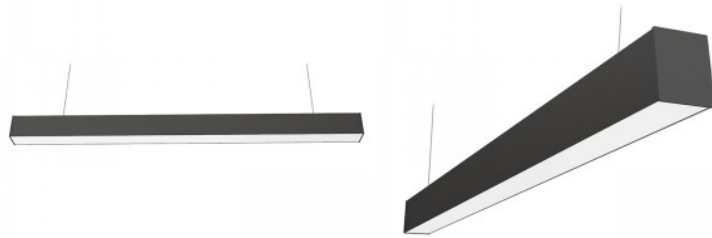

Tuotekoodi 17876 DALI dimmable

Brändi [Prolumen](#)
Syöttöjännite 230V
Tehokerroin 0.95
Himmennettävä DALI
Teho 30W
Maksimiteho 30W/1m
Valovirta 4200luumena
Valaistusteho lm79 140W
Väriämpötila päivänvalkoinen 4000K
Linssin kulma 100
Cri 80
Ugr 19
Sdcm - macadam ellipses 3
Kotelointiluokka IP20
Käyttöikä 160000h
Llmf tm21 L70B50 @25°C 160.000h
Korkeus 55.0mm
Leveys 50.0mm
Pituus 1120.0mm
Paino 1.94 kg
Laatikossa 6kpl
Rungon väri musta
Rungon materiaali alumiini
Kiilto matto
Virransyöttöyksikkö [TRIDONIC](#)
Iskunkestävyys IK08
Käyttöympäristö sisäkäyttöön
Käyttölämpötila -20° - +45°C
Sertifikaatit CE
Takuu 5 vuotta

Prolumen Linda on kompakti lineaarinen valaisin, jolla on erinomainen valonjakautuminen, ja sen häikäisysojana toimii korkealaatuinen mikroprismaattinen PMMA-muovi. Tämä valaisin on suunniteltu tarjoamaan erinomaista valaistusta kaikissa ympäristöissä, sopien täydellisesti sekä moderneihin että klassisiin sisätiloihin. Valon värisävyn vaihtoehdot: 3000K - lämmin ja kodikas valo 4000K - neutraali ja selkeä valo 3000-6500K - säädettävä valo, joka mahdollistaa oikean sävyn valinnan mielialan ja tarpeiden mukaan Prolumen Linda -valaisimet on suunniteltu yhdistettäväksi, luoden yhtenäisen ja pitkän valaistuslinjan, joka korostaa tilasi parhaita puolia. Kiitos erinomaisen tehokkuutensa, Prolumen Linda on energiatehokas ja ympäristöystävällinen valinta, joka takaa samalla voimakkaan ja tasaisen valovirran.