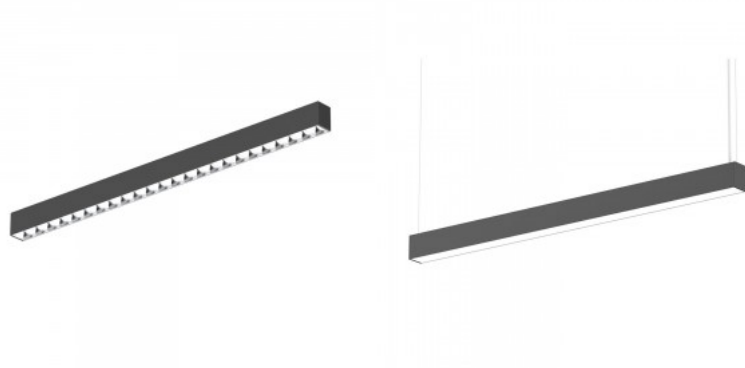

LED-valaisin Prolumen Barrett 1200 musta 230V 36W 3600lm 65° IP20 DALI 940

Tuotekoodi 21926 DALI dimmable

Brändi [Prolumen](#)
Syöttöjännite 230V
Tehokerroin 0.90
Himmennettävä DALI
Teho 36W
Maksimiteho 36W/1m
Valovirta 3600luumenia
Valaistusteho lm79 100W
Väriämpötila päivänvalkoinen 4000K
Linssin kulma 65
Cri 90
Sdcm - macadam ellipses 3
Kotelointiluokka IP20
Käyttöikä 50000h
Llmf tm21 L80B10 @25°C 50.000h
Korkeus 76.0mm
Leveys 57.0mm
Pituus 1212.0mm
Laatikossa 6kpl
Rungon väri musta
Rungon materiaali alumiini
Kiilto matto
Virransyöttöyksikkö [BOKE](#)
Iskunkestävyys IK06
Käyttöympäristö sisäkäyttöön
Sertifikaatit CE
Takuu 5 vuotta

Lineaarinen työpaikan valaisin.
Korkealaatuinen, helppo asentaa ja
pitkäikäinen (50000h)! Tämä IP20-
suojuokan valaisin on ihanteellinen
valinta koti- tai toimistoympäristöön.
Saatavana on myös malli, jossa on
DALI-dimmeri. Tämä teknologia
mahdollistaa valaisimen kirkkauden
säätämisen tarpeiden mukaan. Tällä
valaisimella on työtiloihin ja
toimistoihin ihanteellinen värin
toistoindeksi CRI90. Malli tarjoaa valon
lämpötiloja lämpimästä valkoisesta
valosta (3000K) kylmään valkoiseen
valoon (5700K). Valaise maailmasi
LED House -ammattilaisten avulla -
[tutustu projekteihimme täällä!](#)