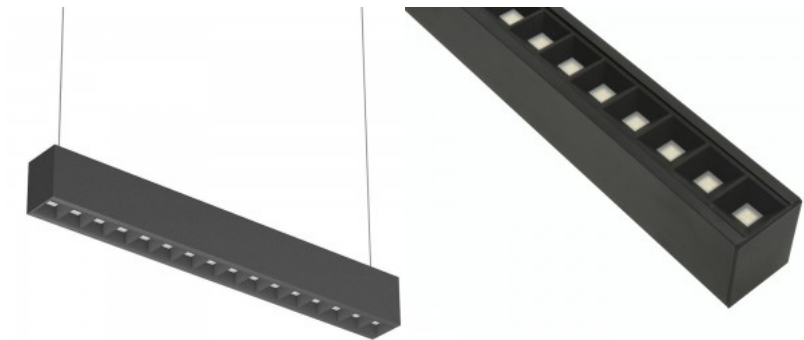

Kattovalaisin PROLUMEN DB45A UGR19 1200 TRIAC musta 230V 40W 4500lm CRI80 100° IP20 3000K, 4000K, 5700K WW/DW/CW

Tuotekoodi 15460 TRIAC dimmable

Brändi [PROLUMEN](#)

Syöttöjännite 230V

Himmennettävä TRIAC

Teho 40W

Valovirta 4500luumena

Valaistusteho 113W

Väriämpötila (cct) WW/DW/CW

3000K, 4000K, 5700K

Linssin kulma 100

Cri 80

Ugr 18

Lor 80

Sdcm - macadam ellipses 6

Kotelointiluokka IP20

Käyttöikä 50000h

Llmf L80B50 @25°C 50.000h

Korkeus 70.0mm

Leveys 60.0mm

Pituus 1204.0mm

Paino 2200g

Paketin paino 3000g

Paketissa 1kpl

Laatikossa 12kpl

Rungon väri musta

Rungon materiaali alumiini

Käyttöympäristö sisäkäyttöön

Sertifikaatit CE, RoHS

Takuu 3 vuotta