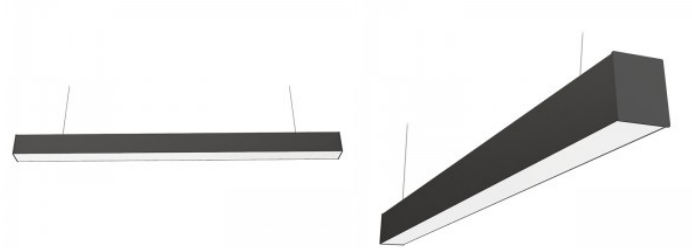

Lineaarinen valaisin PROLUMEN Linda C27 1200 valkoinen 230V 30W 3900lm 100° IP20 830

Tuotekoodi 17909

Brändi [PROLUMEN](#)
Syöttöjännite 230V
Tehokerroin 0.95
Teho 30W
Valovirta 3900luumenia
Valaistusteho lm79 130W
Värilämpötila lämmin valkoinen 3000K
Linssin kulma 100
Cri 80
Sdcm - macadam ellipses 3
Kotelointiluokka IP20
Käyttöikä 160000h
Llmf tm21 L70B50 @25°C 160.000h
Korkeus 55.0mm
Leveys 50.0mm
Pituus 1120.0mm
Paino 1940g
Laatikossa 6kpl
Rungon väri valkoinen
Rungon materiaali alumiini
Kiilto matto
Virransyöttöyksikkö [TRIDONIC](#)
Iskunkestävyys IK08
Käyttöympäristö sisäkäyttöön
Käyttölämpötila -20° - +45°C
Sertifikaatit CE
Takuu 5 vuotta

Prolumen Linda on kompakti lineaarinen valaisin, jolla on erinomainen valonjakautuminen, ja sen häikäisysojana toimii korkealaatuinen mikroprismaattinen PMMA-muovi. Tämä valaisin on suunniteltu tarjoamaan erinomaista valaistusta kaikissa ympäristöissä, sopien täydellisesti sekä moderneihin että klassisiin sisätiloihin. Valon värisävyn vaihtoehdot: 3000K - lämmin ja kodikas valo 4000K - lämmin ja kodikas valo 3000-6500K - säädettävä valo, joka mahdollistaa oikean sävyn valinnan mielialan ja tarpeiden mukaan Prolumen Linda -valaisimet on suunniteltu yhdistettäväksi, luoden yhtenäisen ja pitkän valaistuslinjan, joka korostaa tilasi parhaita puolia. Kiitos erinomaisen tehokkuutensa, Prolumen Linda on energiatehokas ja ympäristöystävällinen valinta, joka takaa samalla voimakkaan ja tasaisen valovirran.