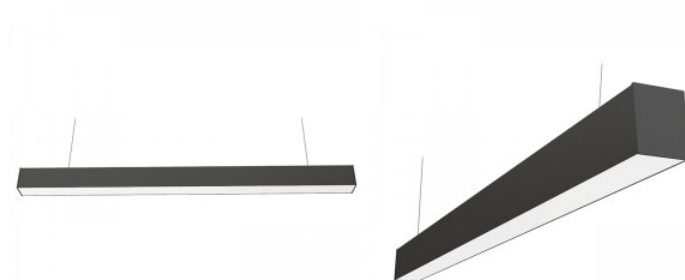

Lineaarinen valaisin Prolumen Linda C27 1200 valkoinen 230V 30W 3900lm 100° IP20 830

Tuotekoodi 17909

Brändi [Prolumen](#)
Syöttöjännite 230V
Tehokerroin 0.95
Teho 30W
Maksimiteho 30W/1m
Valovirta 3900luumenia
Valaistusteho lm79 130W
Väriämpötila lämmin valkoinen 3000K
Linssin kulma 100
Cri 80
Sdcm - macadam ellipses 3
Kotelointiluokka IP20
Käyttöikä 160000h
Llmf tm21 L70B50 @25°C 160.000h
Korkeus 55.0mm
Leveys 50.0mm
Pituus 1120.0mm
Paino 1.94 kg
Laatikossa 6kpl
Rungon väri valkoinen
Rungon materiaali alumiini
Kiilto matto
Virransyöttöyksikkö [TRIDONIC](#)
Iskunkestävyys IK08
Käyttöympäristö sisäkäyttöön
Käyttölämpötila -20° - +45°C
Sertifikaatit CE
Takuu 5 vuotta

Prolumen Linda on kompakti lineaarinen valaisin, jolla on erinomainen valonjakautuminen, ja sen häikäisyuojana toimii korkealaatuinen mikroprismaattinen PMMA-muovi. Tämä valaisin on suunniteltu tarjoamaan erinomaista valaistusta kaikissa ympäristöissä, sopien täydellisesti sekä moderneihin että klassisiin sisätiloihin. Valon värisävyn vaihtoehdot: 3000K - lämmin ja kodikas valo 4000K - neutraali ja selkeä valo 3000-6500K - säädettävä valo, joka mahdollistaa oikean sävyn valinnan mielialan ja tarpeiden mukaan Prolumen Linda -valaisimet on suunniteltu yhdistettäväksi, luoden yhtenäisen ja pitkän valaistuslinjan, joka korostaa tilasi parhaita puolia. Kiitos erinomaisen tehokkuutensa, Prolumen Linda on energiatehokas ja ympäristöystävällinen valinta, joka takaa samalla voimakkaan ja tasaisen valovirran.