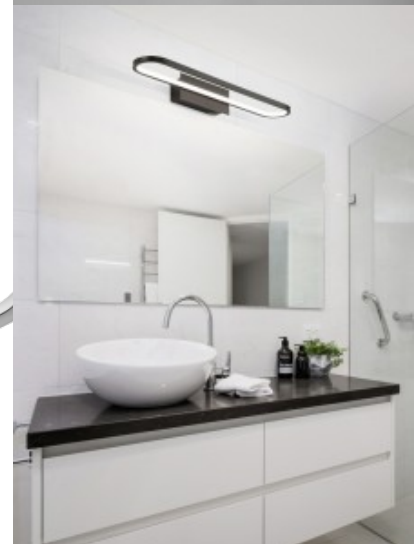

Käyttöympäristö sisäkäyttöön

Takuu 5 vuotta

Seinävalaisin Trio Lighting Kula kromi E14 IP44

Tuotekoodi 20633

Brändi [Trio Lighting](#)

Kanta E14

Kotelointiluokka IP44

Korkeus 20.0mm