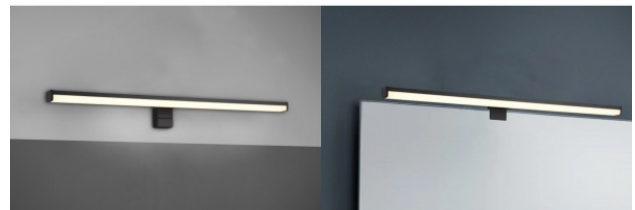

Peilivalo Trio Lighting Lino H2O musta 230V 7,4W 900lm IP44 830

Tuotekoodi 20803

Brändi [Trio Lighting](#)
Syöttöjännite 230V
Teho 7,4W
Maksimiteho 7.4W/1m
Valovirta 900luumena
Värilämpötila lämmin valkoinen 3000K
Cri 80
Kotelointiluokka IP44
Käyttöikä 20000h
Korkeus 60.0mm
Leveys 400.0mm
Rungon väri musta
Kiilto matto
Käyttöympäristö sisäkäyttöön
Takuu 5 vuotta