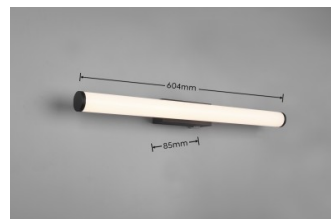

Paketin paino 700 g

Rungon väri musta

Rungon materiaali metalli

Kytentämäärä 20000kpl

Käyttöympäristö sisäkäyttöön

Sertifikaatit CE

Takuu 5 vuotta

Plafondi Trio Lighting Moonika 230V 15W 1500lm IP44 830