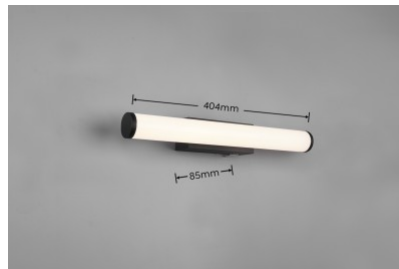

Peilivalo Trio Lighting Mattimo H2O musta 4,3W 450lm IP44 830

Tuotekoodi 22414

Brändi [Trio Lighting](#)

Teho 4,3W

Maksimiteho 4.3W/1m

Valovirta 450luumena

Väriämpötila lämmin valkoinen 3000K

Cri 80

Kotelointiluokka IP44

Käyttöikä 30000h

Korkeus 55.0mm

Leveys 404.0mm

Paino 400 g

Paketin paino 500 g

Paketissa 1kpl

Rungon väri musta

Rungon materiaali metalli

Kytentämäärä 20000kpl

Sertifikaatit CE

Takuu 5 vuotta

Peilivalo Trio Lighting Mattimo H2O musta 6,5W 680lm IP44 830

Tuotekoodi 22417

Brändi [Trio Lighting](#)

Teho 6,5W

Maksimiteho 6.5W/1m

Valovirta 680luumena

Väriämpötila lämmin valkoinen 3000K

Cri 80

Kotelointiluokka IP44

Käyttöikä 30000h

Korkeus 55.0mm

Leveys 604.0mm

Paino 500 g

Paketin paino 700 g

Rungon väri musta

Rungon materiaali metalli

Kytentämäärä 20000kpl

Käyttöympäristö sisäkäyttöön

Sertifikaatit CE

Takuu 5 vuotta