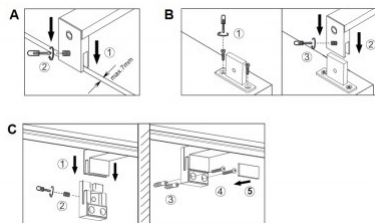

Kotelointiluokka IP44

Korkeus 60.0mm

Leveys 600.0mm

Kiilto matto

Käyttöympäristö sisäkäyttöön

Peilivalo Trio Lighting Lino H2O 230V 7,4W 900lm IP44 3000K lämmin valkoinen

Tuotekoodi 19580

Brändi [Trio Lighting](#)
 Syöttöjännite 230V
 Teho 7,4W
 Maksimiteho 7.4W/1m
 Valovirta 900luumena
 Väriämpötila lämmin valkoinen 3000K
 Kotelointiluokka IP44
 Kiilto matto
 Käyttöympäristö sisäkäyttöön