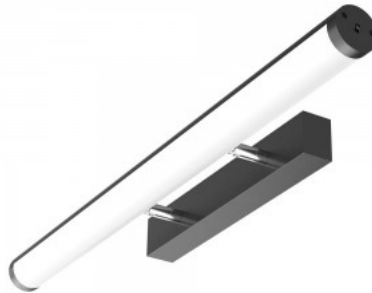

Peilivalo Markslöjd Bourges kromi 3W 180lm IP44 830

Tuotekoodi 22373

Brändi [Markslöjd](#)
 Teho 3W
 Valovirta 180luumena
 Valaistusteho lm79 60W
 Väriämpötila lämmin valkoinen 3000K
 Cri 80
 Kotelointiluokka IP44
 Käyttöikä 25000h
 Korkeus 50.0mm
 Leveys 30.0mm
 Paketissa 1kpl
 Rungon väri kromi
 Rungon materiaali metalli
 Käyttöympäristö sisäkäyttöön
 Sertifikaatit CE
 Takuu 5 vuotta

Peilivalo Markslöjd Metz kromi 3W 180lm 120° IP44 830

Tuotekoodi 22375

Brändi [Markslöjd](#)
 Teho 3W
 Valovirta 180luumena
 Valaistusteho lm79 60W
 Väriämpötila lämmin valkoinen 3000K
 Linssin kulma 120
 Cri 80
 Kotelointiluokka IP44
 Käyttöikä 25000h
 Korkeus 80.0mm
 Leveys 110.0mm
 Pituus 90.0mm
 Paketissa 1kpl
 Rungon väri kromi
 Rungon materiaali metalli
 Käyttöympäristö sisäkäyttöön
 Sertifikaatit CE
 Takuu 5 vuotta

Peilivalo Prolumen ML01 1140 musta 230V 20W 2200lm CRI90 120° IP44 3000K, 4000K, 5700K 3CCT

Tuotekoodi 16710

Brändi [Prolumen](#)
 Syöttöjännite 230V
 Tehokerroin 0.90
 Teho 20W
 Maksimiteho 20W/1m
 Valovirta 2200luumenia
 Valaistusteho 1m79 110W
 Väriämpötila 3CCT 3000K, 4000K,
 5700K
 Linssin kulma 120
 Cri 90
 Sdcm - macadam ellipses 6
 Kotelointiluokka IP44
 Käyttöikä 50000h
 Korkeus 41.0mm
 Leveys 111.0mm
 Pituus 1140.0mm
 Paino 1.03 kg
 Paketin paino 1.3 kg
 Laatikossa 12kpl
 Rungon väri musta
 Kiilto matto
 Käyttöympäristö sisäkäyttöön
 Käyttölämpötila -20 ~ 45°C
 Takuu 5 vuotta