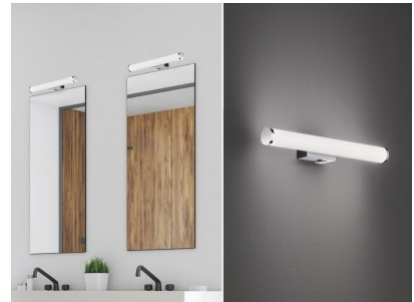

Rungon materiaali metalli

Kytkenä määrä 20000kpl

Sertifikaatit CE

Takuu 5 vuotta

Peilivalo Trio Lighting Mattimo H2O kromi 6,5W 680lm IP44 830

Tuotekoodi 22416

Brändi [Trio Lighting](#)

Teho 6,5W