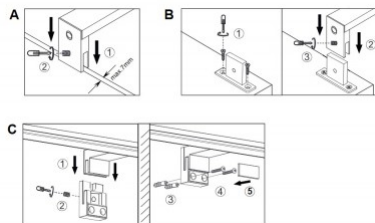

Peilivalo Trio Lighting Lino H2O 230V 7,4W 900lm IP44 3000K lämmin valkoinen

Tuotekoodi 19580

Brändi [Trio Lighting](#)
Syöttöjännite 230V
Teho 7,4W
Maksimiteho 7.4W/1m
Valovirta 900luumena
Väriämpötila lämmin valkoinen 3000K
Kotelointiluokka IP44
Kiilto matto
Käyttöympäristö sisäkäyttöön