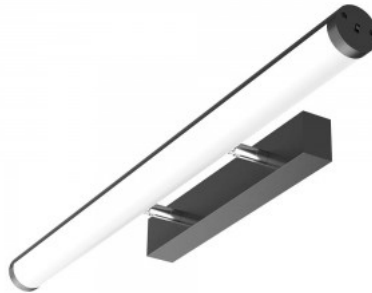

Peilivalo Prolumen ML01 860 musta 230V 15W 1500lm CRI90 120° IP44 3000K, 4000K, 5700K 3CCT

Tuotekoodi 15788

Brändi [Prolumen](#)
Syöttöjännite 230V
Tehokerroin 0.90
Teho 15W
Maksimiteho 15W/1m
Valovirta 1500luumenia
Valaistusteho 1m79 100W
Väriämpötila 3CCT 3000K, 4000K,
5700K
Linssin kulma 120
Cri 90
Sdcm - macadam ellipses 6
Kotelointiluokka IP44
Käyttöikä 50000h
Korkeus 41.0mm
Leveys 111.0mm
Pituus 860.0mm
Paino 870 g
Paketin paino 770 g
Laatikossa 12kpl
Rungon väri musta
Kiilto matto
Käyttöympäristö sisäkäyttöön
Käyttölämpötila -20 ~ 45°C
Takuu 5 vuotta

LED-seinävalaisin peilin yläpuolella. Peilivalaisimen avulla voit muuttaa valon lämpötilaa yksinkertaisella painikkeen painalluksella tarpeidesi mukaan. Voit valita lämpimän valkoisen (3000K), päivänvalon (4000K) ja viileän valkoisen (5700K) valon välillä. Valaisin sopii myös kosteaan kylpyhuoneen ympäristöön, suojaluokka on IP44. Suosittelemme myös tätä LED-valaisinta meikkipöydän yläpuolelle; 5700K valonlämpötila on ihanteellinen kauneushoitoihin ja sitä käyttävät myös ammattimaiset kosmetologit! Valaise maailmasi LED-talon ammattilaisten avulla - [katso projektiportfoliomme täältä!](#)