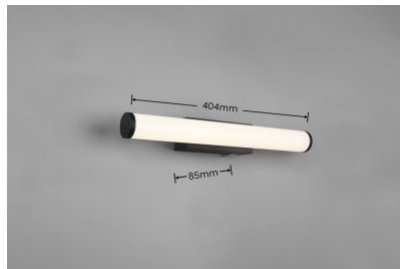

Peilivalo Trio Lighting Mattimo H2O musta 4,3W 450lm IP44 830

Tuotekoodi 22414

Brändi [Trio Lighting](#)

Teho 4,3W

Maksimiteho 4.3W/1m

Valovirta 450luumena

Väriämpötila lämmin valkoinen 3000K

Cri 80

Kotelointiluokka IP44

Käyttöikä 30000h

Korkeus 55.0mm

Leveys 404.0mm

Paino 400 g

Paketin paino 500 g

Paketissa 1kpl

Rungon väri musta

Rungon materiaali metalli

Kytentämäärä 20000kpl

Sertifikaatit CE

Takuu 5 vuotta

Peilivalo Trio Lighting Mattimo H2O musta 6,5W 680lm IP44 830

Tuotekoodi 22417

Brändi [Trio Lighting](#)

Teho 6,5W

Maksimiteho 6.5W/1m

Valovirta 680luumena

Väriämpötila lämmin valkoinen 3000K

Cri 80

Kotelointiluokka IP44

Käyttöikä 30000h

Korkeus 55.0mm

Leveys 604.0mm

Paino 500 g

Paketin paino 700 g

Rungon väri musta

Rungon materiaali metalli

Kytentämäärä 20000kpl

Käyttöympäristö sisäkäyttöön

Sertifikaatit CE

Takuu 5 vuotta