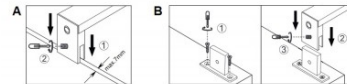

Seinävalaisin Trio Lighting Kula musta E14 IP44

Tuotekoodi 20635

Brändi [Trio Lighting](#)

Kanta E14

Kotelointiluokka IP44

Korkeus 20.0mm

Leveys 14.0mm

Halkaisija 14.0mm

Paino 600 g

Paketin paino 800 g

Rungon väri musta

Rungon materiaali metalli + lasi

Kiilto kiiltävä

Käyttöympäristö sisäkäyttöön

Takuu 3 vuotta

Peilivalo Trio Lighting Lino H20 230V 11W 1350lm IP44 3000K lämmin valkoinen

Tuotekoodi 20806

Brändi [Trio Lighting](#)

Syöttöjännite 230V

Teho 11W

Maksimiteho 11W/1m

Valovirta 1350luumena

Valaistusteho lm79 123W

Värlämpötila lämmin valkoinen 3000K

Kotelointiluokka IP44

Korkeus 60.0mm

Leveys 600.0mm

Kiilto matto

Käyttöympäristö sisäkäyttöön