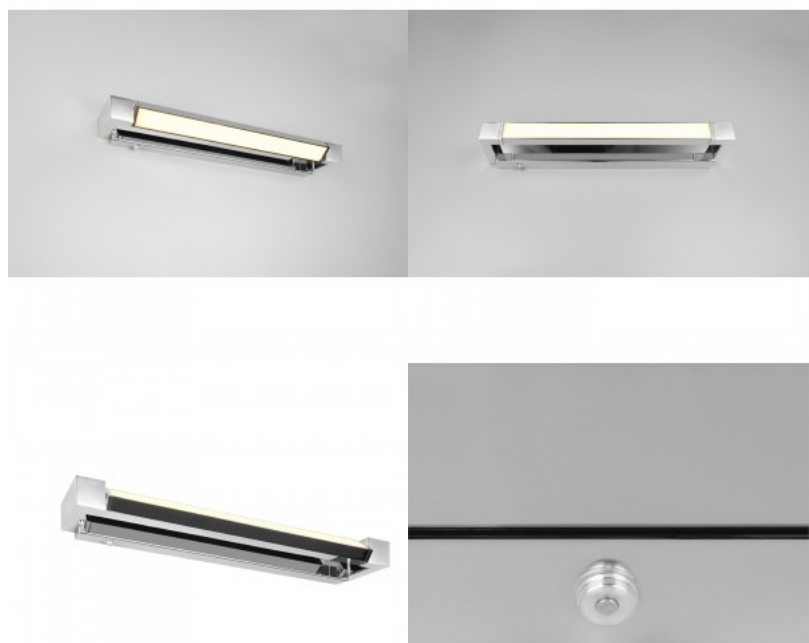

Kytkenä määrä 15000kpl

Takuu 5 vuotta

Seinävalaisin Trio Lighting Giada kromi GU10 IP44

Tuotekoodi 22343

Brändi [Trio Lighting](#)
Kanta GU10
Koteloitusluokka IP44
Korkeus 114.0mm
Pituus 343.0mm
Paino 200 g
Paketin paino 300 g
Rungon väri kromi
Rungon materiaali metalli
Kiilto kiiltävä
Käyttöympäristö sisäkäyttöön
Takuu 3 vuotta