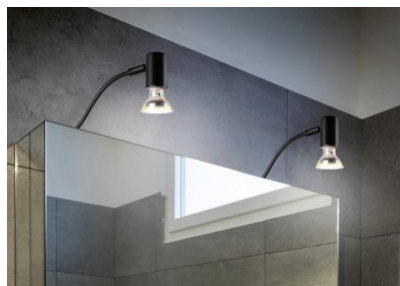

Seinävalaisin Trio Lighting Giada kromi GU10 IP44

Tuotekoodi 22343

Brändi [Trio Lighting](#)
Kanta GU10
Koteloitusluokka IP44
Korkeus 114.0mm
Pituus 343.0mm
Paino 200 g
Paketin paino 300 g
Rungon väri kromi
Rungon materiaali metalli
Kiilto kiiltävä
Käyttöympäristö sisäkäyttöön
Takuu 3 vuotta

Seinävalaisin Trio Lighting Giada musta GU10 IP44

Tuotekoodi 22344

Brändi [Trio Lighting](#)
Kanta GU10
Koteloitusluokka IP44
Korkeus 114.0mm
Pituus 343.0mm
Paino 200 g
Paketin paino 300 g
Rungon väri musta
Rungon materiaali metalli
Kiilto kiiltävä
Käyttöympäristö sisäkäyttöön
Takuu 3 vuotta