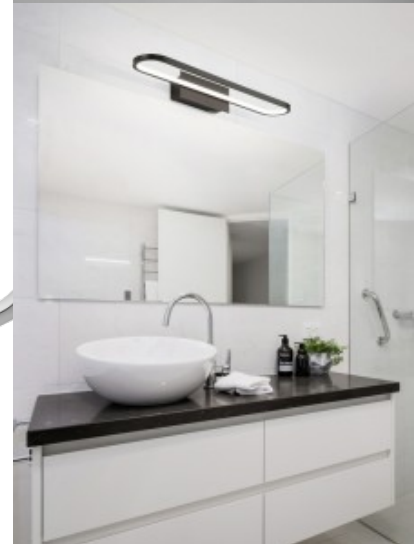

Seinävalaisin Trio Lighting Gianni musta 22W 2700lm IP44 830

Tuotekoodi 22346

Brändi [Trio Lighting](#)
Teho 22W
Maksimiteho 22W/1m
Valovirta 2700luumena
Valaistusteho lm79 123W
Värielämpötila lämmin valkoinen 3000K
Cri 80
Kotelointiluokka IP44
Käyttöikä 30000h
Korkeus 80.0mm
Leveys 600.0mm
Pituus 150.0mm
Paino 800 g
Paketin paino 1.1 kg
Rungon väri musta
Rungon materiaali metalli
Kiilto kiiltävä
Kytentämäärä 15000kpl
Käyttöympäristö sisäkäyttöön
Takuu 5 vuotta

Seinävalaisin Trio Lighting Kula kromi E14 IP44

Tuotekoodi 20633

Brändi [Trio Lighting](#)
Kanta E14
Kotelointiluokka IP44
Korkeus 20.0mm
Leveys 14.0mm
Halkaisija 14.0mm
Paino 600 g
Paketin paino 800 g
Rungon väri kromi
Rungon materiaali metalli + lasi
Kiilto kiiltävä
Käyttöympäristö sisäkäyttöön
Takuu 3 vuotta