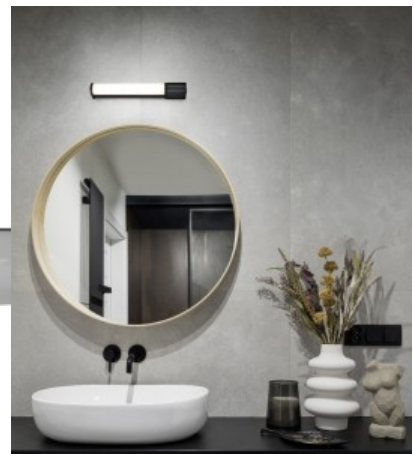

Peilivalo Trio Lighting Piera musta 8W 850lm IP44 830

Tuotekoodi 20819

Brändi [Trio Lighting](#)

Teho 8W

Valovirta 850luumena

Valaistusteho Im79 106W

Väriämpötila lämmin valkoinen 3000K

Cri 80

Kotelointiluokka IP44

Käyttöikä 25000h

Korkeus 55.0mm

Leveys 790.0mm

Paino 500 g

Paketin paino 700 g

Paketissa 1kpl

Rungon väri musta

Rungon materiaali metalli

Sertifikaatit CE

Takuu 5 vuotta

Peilivalo Trio Lighting Rocco H2O kromi 13W 1400lm IP44 830

Tuotekoodi 22412

Brändi [Trio Lighting](#)

Teho 13W

Maksimiteho 13W/1m

Valovirta 1400luumena

Valaistusteho Im79 108W

Väriämpötila lämmin valkoinen 3000K

Cri 80

Kotelointiluokka IP44

Käyttöikä 30000h

Korkeus 36.0mm

Leveys 900.0mm

Paino 800 g

Paketin paino 1 kg

Rungon väri kromi

Rungon materiaali alumiini + muovi

Kytentämäärä 15000kpl

Käyttöympäristö sisäkäyttöön

Takuu 5 vuotta