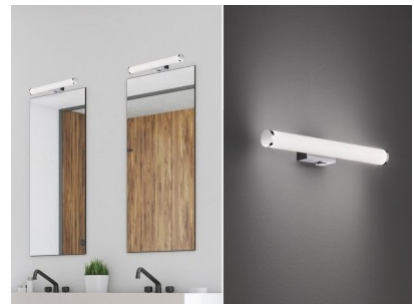

Rungon materiaali alumiini + muovi

Kytkenämäärä 20000kpl

Sertifikaatit CE

Takuu 5 vuotta

Peilivalo Trio Lighting Mattimo H2O kromi 6,5W 680lm IP44 830

Tuotekoodi 22416

Brändi [Trio Lighting](#)

Teho 6,5W