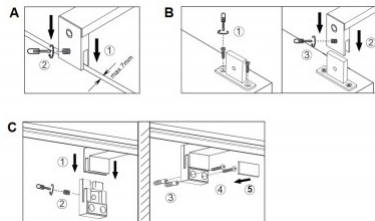

Kotelointiluokka IP44

Korkeus 60.0mm

Leveys 600.0mm

Kiilto matto

Käyttöympäristö sisäkäyttöön

Peilivalo Trio Lighting Lino H2O 230V 7,4W 900lm IP44 3000K lämmin valkoinen

Tuotekoodi 19580

Brändi [Trio Lighting](#)
 Syöttöjännite 230V
 Teho 7,4W
 Maksimiteho 7.4W/1m
 Valovirta 900luumena
 Värielämpötila lämmin valkoinen 3000K
 Kotelointiluokka IP44
 Kiilto matto
 Käyttöympäristö sisäkäyttöön