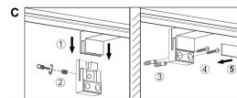

Kotelointiluokka IP44

Korkeus 60.0mm

Leveys 600.0mm

Kiilto matto

Käyttöympäristö sisäkäyttöön

Peilivalo Trio Lighting Lino H2O 230V 7,4W 900lm IP44 3000K lämmin valkoinen

Tuotekoodi 19580

Brändi [Trio Lighting](#)
 Syöttöjännite 230V
 Teho 7,4W
 Maksimiteho 7.4W/1m
 Valovirta 900luumena
 Väriämpötila lämmin valkoinen 3000K
 Kotelointiluokka IP44
 Kiilto matto
 Käyttöympäristö sisäkäyttöön