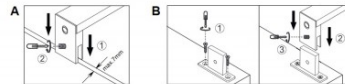

Värlämpötila lämmin valkoinen 3000K

Kotelointiluokka IP44

Korkeus 60.0mm

Leveys 600.0mm

Kiilto matto

Käyttöympäristö sisäkäyttöön

Peilivalo Trio Lighting Lino H2O 230V 7,4W 900lm IP44 3000K lämmin valkoinen