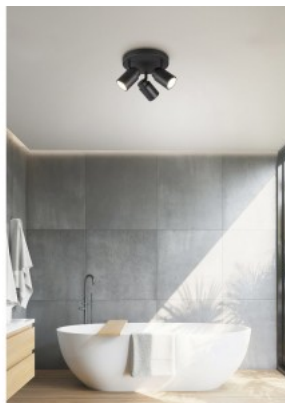

Spotvalaisin Trio Lighting Angelo H20 3 musta GU10 IP44

Tuotekoodi 20802

Brändi [Trio Lighting](#)
Kanta GU10
Koteloiluokka IP44
Korkeus 95.0mm
Halkaisija 200.0mm
Rungon väri musta
Rungon materiaali metalli
Käyttöympäristö sisäkäyttöön