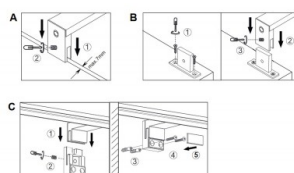

Peilivalo Trio Lighting Lino H2O musta 230V 7,4W 900lm IP44 830

Tuotekoodi 20803

Brändi [Trio Lighting](#)
Syöttöjännite 230V
Teho 7,4W
Maksimiteho 7.4W/1m
Valovirta 900luumena
Väriämpötila lämmin valkoinen 3000K
Cri 80
Kotelointiluokka IP44
Käyttöikä 20000h
Korkeus 60.0mm
Leveys 400.0mm
Rungon väri musta
Kiilto matto
Käyttöympäristö sisäkäyttöön
Takuu 5 vuotta