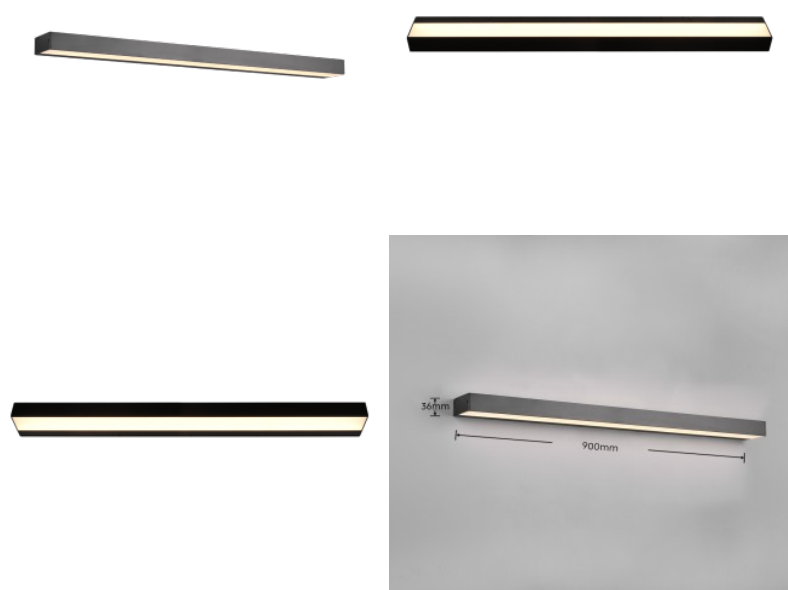

Rungon väri musta

Rungon materiaali alumiini + muovi

KytKentämäärä 15000kpl

Käyttöympäristö sisäkäyttöön

Takuu 5 vuotta

Peilivalo Trio Lighting Rocco H2O musta 8W 800lm IP44 830

Tuotekoodi 22410

Brändi [Trio Lighting](#)