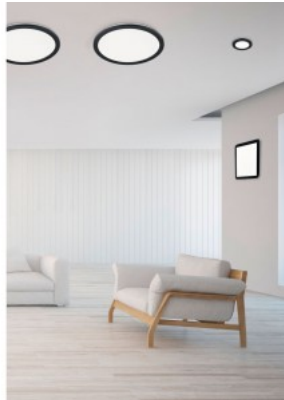

Takuu 5 vuotta

Plafondi Trio Lighting Camillus musta 230V 22W 2700lm IP44 switch dimmer 830

Tuotekoodi 22354 switch dimmer dimmable

Brändi [Trio Lighting](#)
 Syöttöjännite 230V
 Himmennettävä switch dimmer
 Teho 22W
 Maksimiteho 22W/1m
 Valovirta 2700luumena
 Valaistusteho lm79 123W
 Väriämpötila lämmin valkoinen 3000K
 Cri 80
 Kotelointiluokka IP44
 Käyttöikä 30000h
 Korkeus 30.0mm
 Halkaisija 400.0mm
 Paino 1.4 kg
 Paketin paino 1.4 kg
 Rungon väri musta
 Rungon materiaali muovi
 Kytkenä määrä 15000kpl
 Käyttöympäristö sisäkäyttöön
 Takuu 5 vuotta