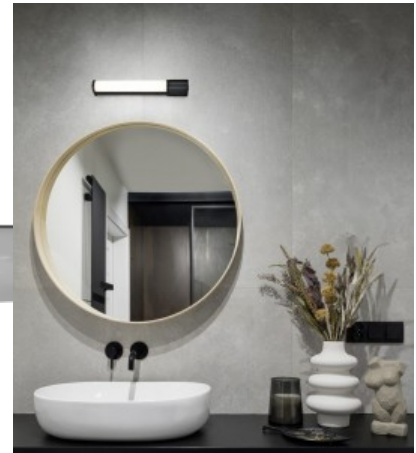

Paino 500 g

Paketin paino 700 g

Paketissa 1kpl

Rungon väri musta

Rungon materiaali alumiini + muovi

Sertifikaatit CE

Takuu 5 vuotta

Peilivalo Trio Lighting Rocco H2O kromi 13W 1400lm IP44 830