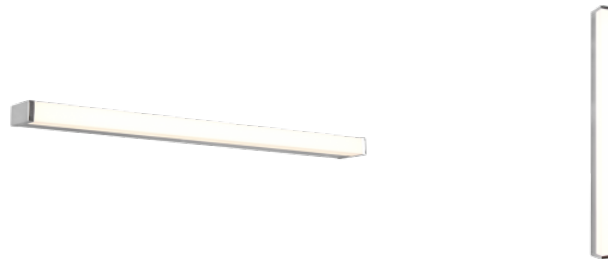

Kotelointiluokka IP44

Käyttöikä 30000h

Korkeus 38.0mm

Leveys 800.0mm

Rungon väri kromi

Rungon materiaali alumiini

Käyttöympäristö sisäkäyttöön

Takuu 5 vuotta