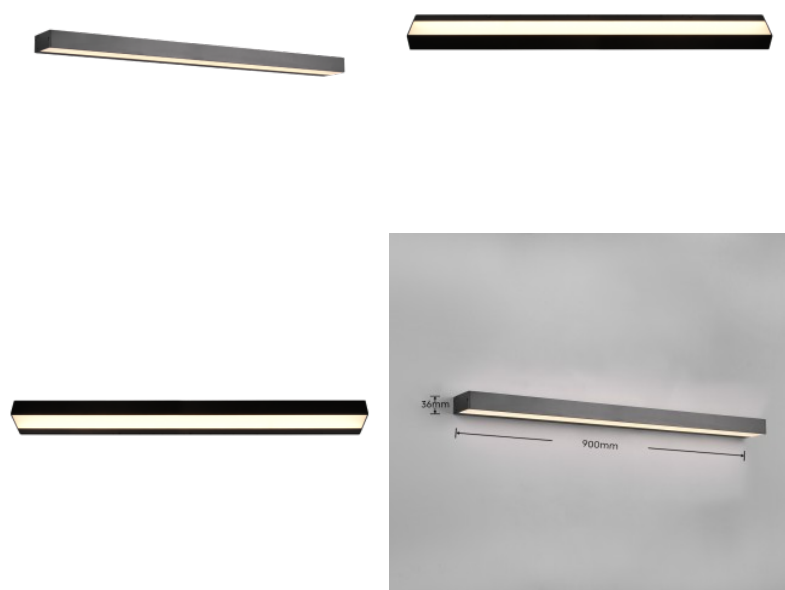

Peilivalo Trio Lighting Rocco H2O kromi 8W 800lm IP44 830

Tuotekoodi 22409

Brändi [Trio Lighting](#)

Teho 8W

Maksimiteho 8W/1m

Valovirta 800luumena

Valaistusteho lm79 100W

Väriämpötila lämmin valkoinen 3000K

Cri 80

Kotelointiluokka IP44

Käyttöikä 30000h

Korkeus 36.0mm

Leveys 600.0mm

Paino 800 g

Paketin paino 1 kg

Rungon väri kromi

Rungon materiaali alumiini + muovi

KytKentämäärä 15000kpl

Käyttöympäristö sisäkäyttöön

Takuu 5 vuotta

Peilivalo Trio Lighting Rocco H2O musta 13W 1400lm IP44 830

Tuotekoodi 22411

Brändi [Trio Lighting](#)

Teho 13W

Maksimiteho 13W/1m

Valovirta 1400luumena

Valaistusteho lm79 108W

Väriämpötila lämmin valkoinen 3000K

Cri 80

Kotelointiluokka IP44

Käyttöikä 30000h

Korkeus 36.0mm

Leveys 900.0mm

Paino 800 g

Paketin paino 1 kg

Rungon väri musta

Rungon materiaali alumiini + muovi

KytKentämäärä 15000kpl

Käyttöympäristö sisäkäyttöön

Takuu 5 vuotta