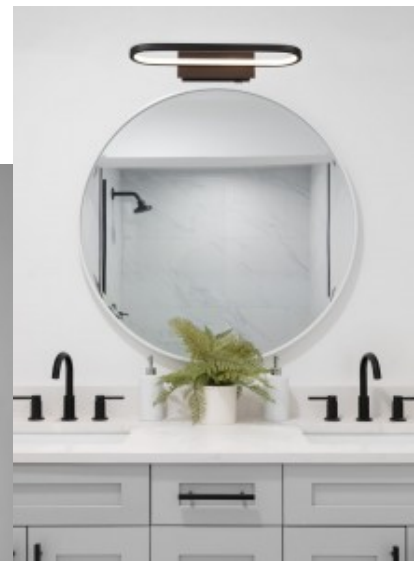

Seinävalaisin Trio Lighting Gianni musta 17W 1700lm IP44 830

Tuotekoodi 22348

Brändi [Trio Lighting](#)

Teho 17W

Maksimiteho 17W/1m

Valovirta 1700luumenia

Valaistusteho lm79 100W

Väriämpötila lämmin valkoinen 3000K

Cri 80

Kotelointiluokka IP44

Käyttöikä 30000h

Korkeus 75.0mm

Leveys 400.0mm

Pituus 150.0mm

Paino 800 g

Paketin paino 1.1 kg

Rungon väri musta

Rungon materiaali metalli

Kiilto kiiltävä

Kytentämäärä 15000kpl

Käyttöympäristö sisäkäyttöön

Takuu 5 vuotta