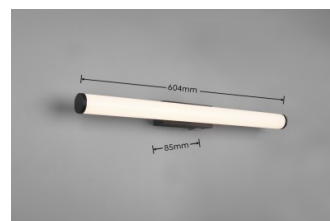

Paketin paino 700 g

Rungon väri musta

Rungon materiaali metalli

Kytentämäärä 20000kpl

Käyttöympäristö sisäkäyttöön

Sertifikaatit CE

Takuu 5 vuotta

Seinävalaisin Trio Lighting Peili valolla View H2O nikkeli 3W 280lm IP44 3000K lämmin valkoinen