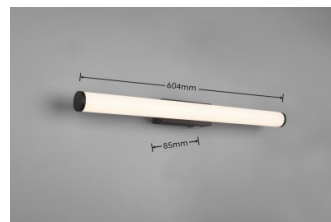

Paketin paino 700 g

Rungon väri musta

Rungon materiaali metalli

Kytentämäärä 20000kpl

Käyttöympäristö sisäkäyttöön

Sertifikaatit CE

Takuu 5 vuotta

Seinävalaisin Trio Lighting Peili valolla View H2O nikkeli 3W 280lm IP44 3000K lämmin valkoinen