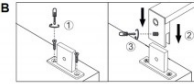

Seinävalaisin Trio Lighting Kula musta E14 IP44

Tuotekoodi 20635

Brändi [Trio Lighting](#)

Kanta E14

Kotelointiluokka IP44

Korkeus 20.0mm

Leveys 14.0mm

Halkaisija 14.0mm

Paino 600 g

Paketin paino 800 g

Rungon väri musta

Rungon materiaali metalli + lasi

Kiilto kiiltävä

Käyttöympäristö sisäkäyttöön

Takuu 3 vuotta

Peilivalo Trio Lighting Lino H20 230V 11W 1350lm IP44 3000K lämmin valkoinen

Tuotekoodi 20806

Brändi [Trio Lighting](#)

Syöttöjännite 230V

Teho 11W

Maksimiteho 11W/1m

Valovirta 1350luumena

Valaistusteho lm79 123W

Värlämpötila lämmin valkoinen 3000K

Kotelointiluokka IP44

Korkeus 60.0mm

Leveys 600.0mm

Kiilto matto

Käyttöympäristö sisäkäyttöön