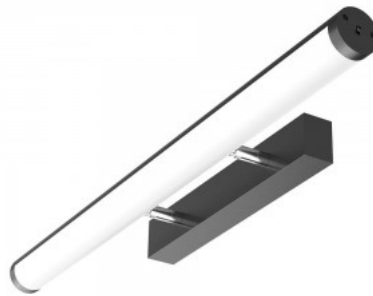

Peilivalo Prolumen ML01 1140 musta 230V 20W 2200lm CRI90 120° IP44 3000K, 4000K, 5700K 3CCT

Tuotekoodi 16710

Brändi [Prolumen](#)
Syöttöjännite 230V
Tehokerroin 0.90
Teho 20W
Maksimiteho 20W/1m
Valovirta 2200luumenia
Valaistusteho lm79 110W
Väriämpötila 3CCT 3000K, 4000K,
5700K
Linssin kulma 120
Cri 90
Sdcm - macadam ellipses 6
Kotelointiluokka IP44
Käyttöikä 50000h
Korkeus 41.0mm
Leveys 111.0mm
Pituus 1140.0mm
Paino 1.03 kg
Paketin paino 1.3 kg
Laatikossa 12kpl
Rungon väri musta
Kiilto matto
Käyttöympäristö sisäkäyttöön
Käyttölämpötila -20 ~ 45°C
Takuu 5 vuotta

LED-seinävalaisin peilin yläpuolella. Peilivalaisimen avulla voit muuttaa valon lämpötilaa yksinkertaisella painikkeen painalluksella tarpeidesi mukaan. Voit valita lämpimän valkoisen (3000K), päivänvalon (4000K) ja viileän valkoisen (5700K) valon välillä. Valaisin sopii myös kosteaan kylpyhuoneen ympäristöön, suojaluokka on IP44. Suosittelemme myös tätä LED-valaisinta meikkipöydän yläpuolelle; 5700K valonlämpötila on ihanteellinen kauneushoitoihin ja sitä käyttävät myös ammattimaiset kosmetologit! Valaise maailmasi LED-talon ammattilaisten avulla - [katso projektiportfoliomme täältä!](#)

LED-lamppu peilille. Valaisin takaa todenmukaiset värit kolmessa eri suunnassa - erittäin hyvä vaihtoehto käytettäväksi kylpyhuoneessa tai eteisen peilin lähellä. Minimalistinen muotoilu, ilman ruuveja ja ylimääräisiä yksityiskohtia, valaisimen ympärillä on musta matta alumiinikotelo. Ihanteellinen valaisin kylpyhuoneeseen, hotellihuoneeseen ja meikkipöydän yläpuolelle. Suosittelemme myös tätä LED-valaisinta meikkipöydän yläpuolelle; 5700K valonlämpötila on ihanteellinen kauneushoitoihin ja sitä käyttävät myös ammattimaiset kosmetologit! Voidaan kiinnittää suoraan pinnalle, mutta tarvittaessa myös ripustaa kattoon lisävarusteiden avulla. Paranna arkipäivän valaistuslaatua ja valitse LED-talo [tuotevalikoimasta](#) huippuluokan valaistusratkaisu!