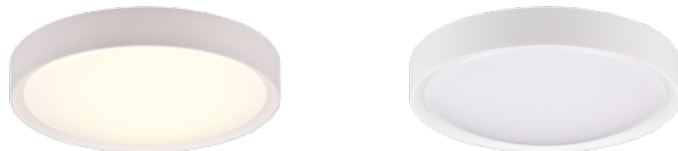

Plafondi Trio Lighting Clarimo H2O valkoinen 18W 1850lm IP44 3000K lämmin valkoinen

Tuotekoodi 20842

Brändi [Trio Lighting](#)

Teho 18W

Valovirta 1850luumenia

Valaistusteho lm79 103W

Väriämpötila lämmin valkoinen 3000K

Kotelointiluokka IP44

Käyttöikä 30000h

Korkeus 9.0mm

Halkaisija 33.0mm

Paino 600 g

Paketin paino 900 g

Rungon väri valkoinen

Rungon materiaali muovi

Kyt Kentämäärä 15000kpl