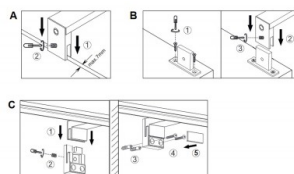

Peilivalo Trio Lighting Lino H2O musta 230V 7,4W 900lm IP44 830

Tuotekoodi 20803

Brändi [Trio Lighting](#)
Syöttöjännite 230V
Teho 7,4W
Maksimiteho 7.4W/1m
Valovirta 900luumena
Värilämpötila lämmin valkoinen 3000K
Cri 80
Kotelointiluokka IP44
Käyttöikä 20000h
Korkeus 60.0mm
Leveys 400.0mm
Rungon väri musta
Kiilto matto
Käyttöympäristö sisäkäyttöön
Takuu 5 vuotta