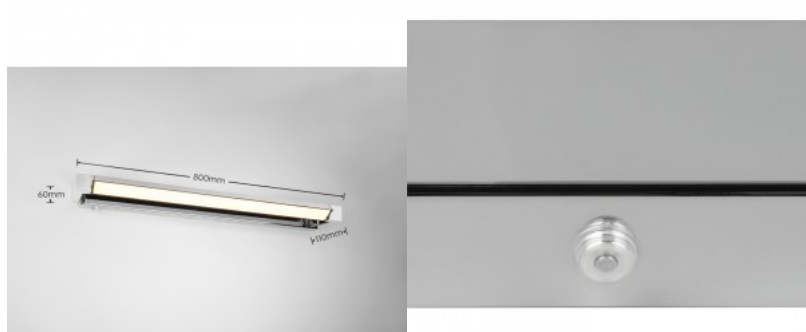

Peilivalo Trio Lighting Fabrizio kromi 9W CRI80 IP44 Dip Switch 2300K, 3000K, 4000K 3CCT

**Tuotekoodi 20638 Dip Switch
dimmable**

Brändi [Trio Lighting](#)

Himmennettävä Dip Switch

Teho 9W

Maksimiteho 9W/1m

Väriämpötila 3CCT 2300K, 3000K,
4000K

Cri 80

Koteloitusluokka IP44

Käyttöikä 30000h

Korkeus 6.0mm

Leveys 50.0mm

Paino 1 kg

Paketin paino 1.3 kg

Rungon väri kromi

Rungon materiaali alumiini + muovi

Kytkenä määrä 15000kpl

Takuu 5 vuotta

Seinävalaisin Trio Lighting Giada kromi GU10 IP44

Tuotekoodi 22343

Brändi [Trio Lighting](#)

Kanta GU10

Koteloitusluokka IP44

Korkeus 114.0mm

Pituus 343.0mm

Paino 200 g

Paketin paino 300 g

Rungon väri kromi

Rungon materiaali metalli

Kiilto kiiltävä

Käyttöympäristö sisäkäyttöön

Takuu 3 vuotta