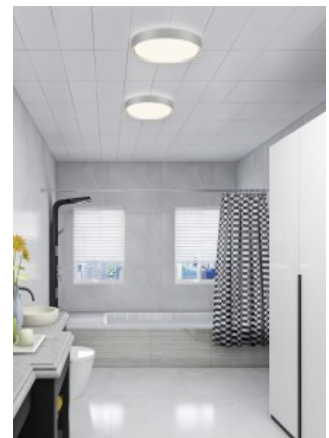

Plafondi Trio Lighting Clarimo H2O kromi 18W 1850lm IP44 3000K lämmin valkoinen

Tuotekoodi 20844

Brändi [Trio Lighting](#)
Teho 18W
Valovirta 1850luumena
Valaistusteho lm79 103W
Väriämpötila lämmin valkoinen 3000K
Kotelointiluokka IP44
Käyttöikä 30000h
Korkeus 9.0mm
Halkaisija 33.0mm
Paino 600 g
Paketin paino 900 g
Rungon väri kromi
Rungon materiaali muovi
Kytkenä määrä 15000kpl