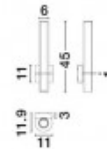

Seinävalaisin Nova Luce Luca kulta / valkoinen 15W 1309lm IP44 4000K päivänvalkoinen

Tuotekoodi 22888

Brändi Nova Luce
Teho 15W
Maksimiteho 15W/1m
Valovirta 1309luumenia
Valaistusteho 1m79 87W
Väriämpötila päivänvalkoinen 4000K
Kotelointiluokka IP44
Korkeus 450.0mm
Leveys 110.0mm
Pituus 110.0mm
Rungon väri kulta / valkoinen
Rungon materiaali metalli + lasi
Käyttöympäristö sisäkäyttöön
Takuu 3 vuotta