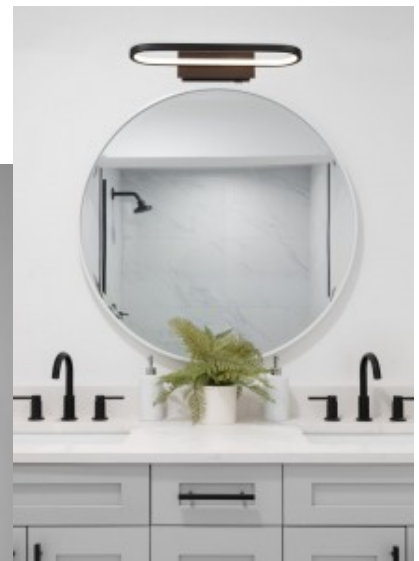

Seinävalaisin Trio Lighting Gianni musta 17W 1700lm IP44 830

Tuotekoodi 22348

Brändi [Trio Lighting](#)

Teho 17W

Maksimiteho 17W/1m

Valovirta 1700luumenia

Valaistusteho lm79 100W

Väriämpötila lämmin valkoinen 3000K

Cri 80

Kotelointiluokka IP44

Käyttöikä 30000h

Korkeus 75.0mm

Leveys 400.0mm

Pituus 150.0mm

Paino 800 g

Paketin paino 1.1 kg

Rungon väri musta

Rungon materiaali metalli

Kiilto kiiltävä

Kytentämäärä 15000kpl

Käyttöympäristö sisäkäyttöön

Takuu 5 vuotta