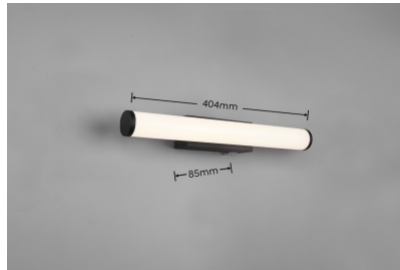

Peilivalo Trio Lighting Mattimo H2O musta 4,3W 450lm IP44 830

Tuotekoodi 22414

Brändi [Trio Lighting](#)

Teho 4,3W

Maksimiteho 4.3W/1m

Valovirta 450luumena

Väriämpötila lämmin valkoinen 3000K

Cri 80

Kotelointiluokka IP44

Käyttöikä 30000h

Korkeus 55.0mm

Leveys 404.0mm

Paino 400 g

Paketin paino 500 g

Paketissa 1kpl

Rungon väri musta

Rungon materiaali alumiini + muovi

Kytentämäärä 20000kpl

Sertifikaatit CE

Takuu 5 vuotta

Peilivalo Trio Lighting Mattimo H2O musta 6,5W 680lm IP44 830

Tuotekoodi 22417

Brändi [Trio Lighting](#)

Teho 6,5W

Maksimiteho 6.5W/1m

Valovirta 680luumena

Väriämpötila lämmin valkoinen 3000K

Cri 80

Kotelointiluokka IP44

Käyttöikä 30000h

Korkeus 55.0mm

Leveys 604.0mm

Paino 500 g

Paketin paino 700 g

Rungon väri musta

Rungon materiaali metalli

Kytentämäärä 20000kpl

Käyttöympäristö sisäkäyttöön

Sertifikaatit CE

Takuu 5 vuotta