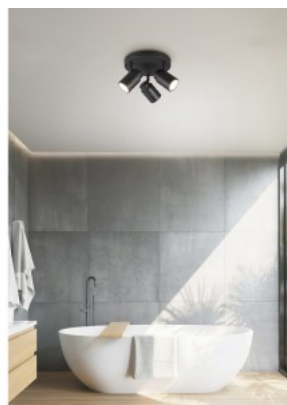

Spotvalaisin Trio Lighting Angelo H20 3 musta GU10 IP44

Tuotekoodi 20802

Brändi [Trio Lighting](#)

Kanta GU10

Kotelointiluokka IP44

Korkeus 95.0mm

Halkaisija 200.0mm

Rungon väri musta

Rungon materiaali metalli

Käyttöympäristö sisäkäyttöön