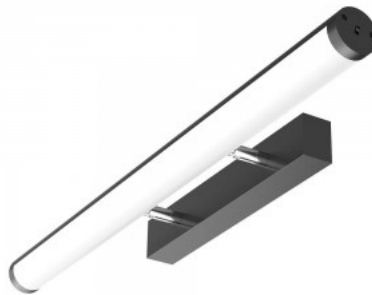

120° IP44 3000K, 4000K, 5700K 3CCT

Tuotekoodi 15788

Brändi [Prolumen](#)
Syöttöjännite 230V
Tehokerroin 0.90
Teho 15W
Maksimiteho 15W/1m
Valovirta 1500luumenia
Valaistusteho lm79 100W
Värilämpötila 3CCT 3000K, 4000K,
5700K
Linssin kulma 120
Cri 90
Sdcm - macadam ellipses 6
Kotelointiluokka IP44
Käyttöikä 50000h
Korkeus 41.0mm
Leveys 111.0mm
Pituus 860.0mm
Paino 870 g
Paketin paino 770 g
Laatikossa 12kpl
Rungon väri musta
Kiilto matto
Käyttöympäristö sisäkäyttöön
Käyttölämpötila -20 ~ 45°C
Takuu 5 vuotta

LED-seinävalaisin peilin yläpuolella. Peilivalaisimen avulla voit muuttaa valon lämpötilaa yksinkertaisella painikkeen painalluksella tarpeidesi mukaan. Voit valita lämpimän valkoisen (3000K), päivänvalon (4000K) ja viileän valkoisen (5700K) valon välillä. Valaisin sopii myös kosteaan kylpyhuoneen ympäristöön, suojaluokka on IP44. Suosittelemme myös tätä LED-valaisinta meikkiöydän yläpuolelle; 5700K valonlämpötila on ihanteellinen kauneushoitoihin ja sitä käyttävät myös ammattimaiset kosmetologit! Valaise maailmasi LED-talon ammattilaisten avulla - [katso projektiportfoliomme täältä!](#)