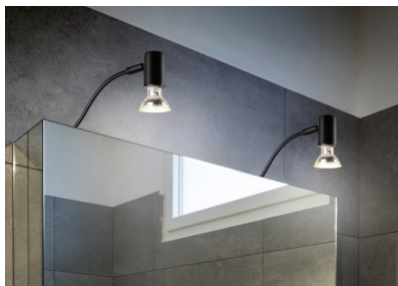

Peilivalo Trio Lighting Fabrizio kromi 9W CRI80 IP44 Dip Switch 2300K, 3000K, 4000K 3CCT

**Tuotekoodi 20638 Dip Switch
dimmable**

Brändi [Trio Lighting](#)

Himmennettävä Dip Switch

Teho 9W

Maksimiteho 9W/1m

Väriämpötila 3CCT 2300K, 3000K,
4000K

Cri 80

Koteloitusluokka IP44

Käyttöikä 30000h

Korkeus 6.0mm

Leveys 50.0mm

Paino 1 kg

Paketin paino 1.3 kg

Rungon väri kromi

Rungon materiaali alumiini + muovi

Kytkenä määrä 15000kpl

Takuu 5 vuotta

Seinävalaisin Trio Lighting Giada kromi GU10 IP44

Tuotekoodi 22343

Brändi [Trio Lighting](#)

Kanta GU10

Koteloitusluokka IP44

Korkeus 114.0mm

Pituus 343.0mm

Paino 200 g

Paketin paino 300 g

Rungon väri kromi

Rungon materiaali metalli

Kiilto kiiltävä

Käyttöympäristö sisäkäyttöön

Takuu 3 vuotta