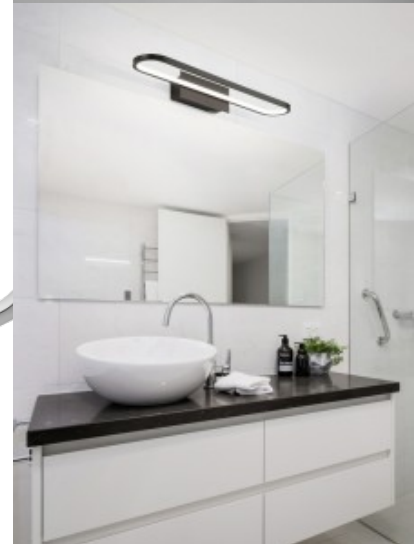

Seinävalaisin Trio Lighting Kula kromi E14 IP44

Tuotekoodi 20633

Brändi [Trio Lighting](#)
 Kanta E14
 Kotelointiluokka IP44
 Korkeus 20.0mm
 Leveys 14.0mm
 Halkaisija 14.0mm
 Paino 600 g
 Paketin paino 800 g
 Rungon väri kromi
 Rungon materiaali metalli + lasi
 Kiilto kiiltävä
 Käyttöympäristö sisäkäyttöön
 Takuu 3 vuotta