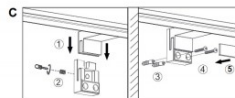

Värlämpötila lämmin valkoinen 3000K

Kotelointiluokka IP44

Korkeus 60.0mm

Leveys 600.0mm

Kiilto matto

Käyttöympäristö sisäkäyttöön

Peilivalo Trio Lighting Lino H2O 230V 7,4W 900lm IP44 3000K lämmin valkoinen