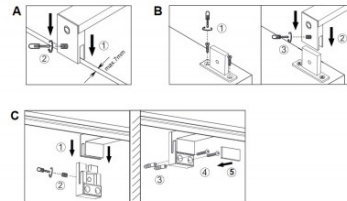

Seinävalaisin Trio Lighting Kula musta E14 IP44

Tuotekoodi 20635

Brändi [Trio Lighting](#)

Kanta E14

Kotelointiluokka IP44

Korkeus 20.0mm

Leveys 14.0mm

Halkaisija 14.0mm

Paino 600 g

Paketin paino 800 g

Rungon väri musta

Rungon materiaali metalli + lasi

Kiilto kiiltävä

Käyttöympäristö sisäkäyttöön

Takuu 3 vuotta

Peilivalo Trio Lighting Lino H20 230V 11W 1350lm IP44 3000K lämmin valkoinen

Tuotekoodi 20806

Brändi [Trio Lighting](#)

Syöttöjännite 230V

Teho 11W

Maksimiteho 11W/1m

Valovirta 1350luumena

Valaistusteho lm79 123W

Väriämpötila lämmin valkoinen 3000K

Kotelointiluokka IP44

Korkeus 60.0mm

Leveys 600.0mm

Kiilto matto

Käyttöympäristö sisäkäyttöön