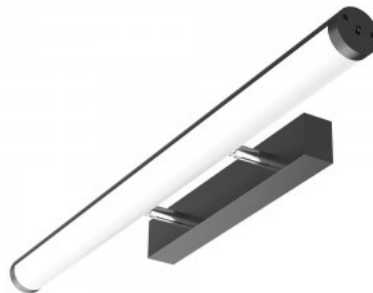

Peilivalo Prolumen ML01 1140 musta 230V 20W 2200lm CRI90 120° IP44 3000K, 4000K, 5700K 3CCT

Tuotekoodi 16710

Brändi [Prolumen](#)
 Syöttöjännite 230V
 Tehokerroin 0.90
 Teho 20W
 Maksimiteho 20W/1m
 Valovirta 2200luumenia
 Valaistusteho lm79 110W
 Väriämpötila 3CCT 3000K, 4000K,
 5700K
 Linssin kulma 120
 Cri 90
 Sdcm - macadam ellipses 6
 Kotelointiluokka IP44
 Käyttöikä 50000h
 Korkeus 41.0mm
 Leveys 111.0mm
 Pituus 1140.0mm
 Paino 1.03 kg
 Paketin paino 1.3 kg
 Laatikossa 12kpl
 Rungon väri musta
 Kiilto matto
 Käyttöympäristö sisäkäyttöön
 Käyttölämpötila -20 ~ 45°C
 Takuu 5 vuotta