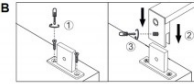

Värlämpötila lämmin valkoinen 3000K

Kotelointiluokka IP44

Korkeus 60.0mm

Leveys 600.0mm

Kiilto matto

Käyttöympäristö sisäkäyttöön

Peilivalo Trio Lighting Lino H2O 230V 7,4W 900lm IP44 3000K lämmin valkoinen