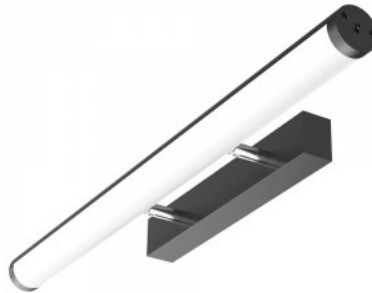

Laatikossa 12kpl

Rungon väri musta

Kiilto matto

Käyttöympäristö sisäkäyttöön

Käyttölämpötila -20 ~ 45°C

Takuu 3 vuotta

LED-valaisin VISTA 600, kytkin 230V 15W 1200lm CRI80 120° IP44 4000K päivänvalkoinen

Tuotekoodi 14706