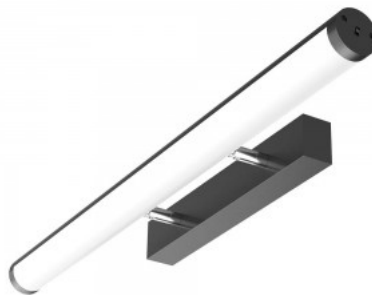

LED-seinävalaisin PROLUMEN ML01 1140 musta 230V 20W 2200lm CRI80 120° IP44 3000K, 4000K, 5700K WW/DW/CW

Tuotekoodi 16710

Hinta 48,50+ALV

Brändi [PROLUMEN](#)

Syöttöjännite 230V

Teho 20W

Valovirta 2200luumenia

Korkeus 41.0mm

Leveys 111.0mm

Pituus 1140.0mm

Paino 1030g

Paketin paino 1295g

Laatikossa 12kpl

Rungon väri musta

Kiilto matto

Käyttöympäristö sisäkäyttöön

Käyttölämpötila -20 ~ 45°C

Takuu 3 vuotta

LED-seinävalaisin PROLUMEN ML01 860 musta 230V 15W 1500lm CRI80 120° IP44 3000K, 4000K, 5700K WW/DW/CW

Tuotekoodi 15788

Hinta 43,00+ALV