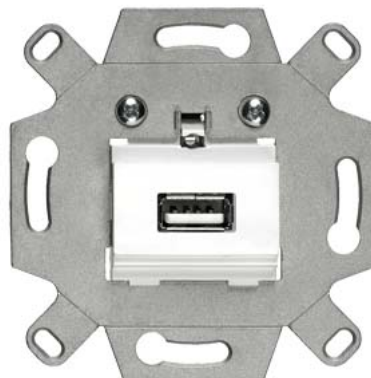

Sisäosa SIEMENS UP double pushbutton IP20

Tuotekoodi 19099

Brändi SIEMENS
Kotelointiluokka IP20

Sisäosa SIEMENS USB pistik harmaa IP20

Tuotekoodi 23005

Brändi SIEMENS
Kotelointiluokka IP20
Rungon väri harmaa
Käyttöympäristö sisäkäyttöön