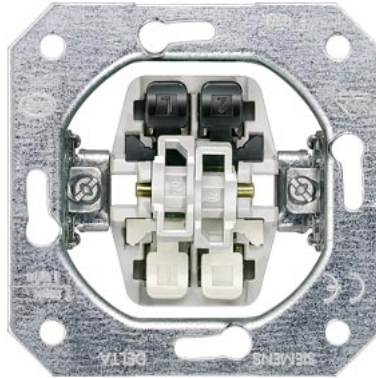

Sisäosa SIEMENS surunupplüiti eraldi N klemmiga IP20

Tuotekoodi 18920

Brändi SIEMENS
Kotelointiluokka IP20

Sisäosa SIEMENS two-circuit switch without claws IP20

Tuotekoodi 18814

Brändi SIEMENS
Kotelointiluokka IP20