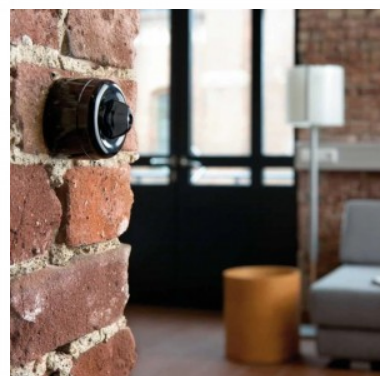

Virtakytkin THPG Bakelite musta IP20

Tuotekoodi 22531

Brändi THPG
Koteloiluokka IP20
Pituus 53.0mm
Halkaisija 62.0mm
Rungon väri musta
Käyttöympäristö sisäkäyttöön