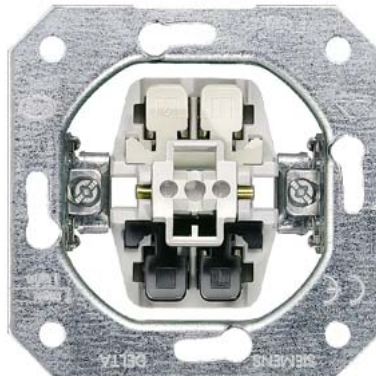

Tuotekoodi 18815

Brändi SIEMENS
Kotelointiluokka IP20

Sisäosa SIEMENS Veksellüiti 5TA2156 IP20

Tuotekoodi 19081

Brändi SIEMENS
Kotelointiluokka IP20

Virtakytkin THPG Bakelite musta IP20

Tuotekoodi 22528

Brändi THPG
Kotelointiluokka IP20
Pituus 53.0mm
Halkaisija 62.0mm
Rungon väri musta
Käyttöympäristö sisäkäyttöön