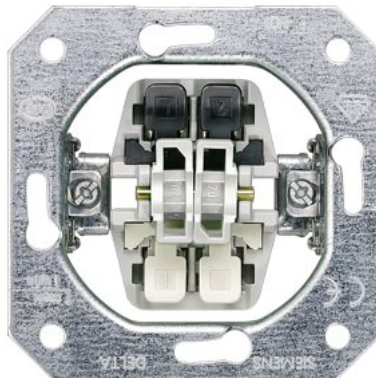

Sisäosa SIEMENS UP double pushbutton IP20

Tuotekoodi 19099

Brändi SIEMENS
Kotelointiluokka IP20