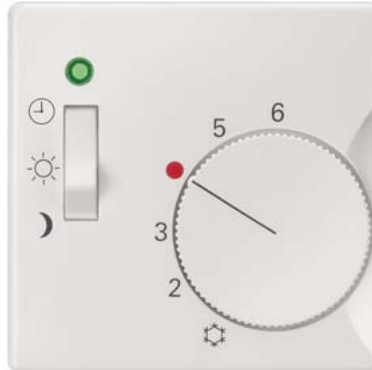

Peitelevy SIEMENS Delta i-system valkoinen IP20

Tuotekoodi 20579

Brändi SIEMENS
Kotelointiluokka IP20
Korkeus 55.0mm
Leveys 55.0mm
Rungon väri valkoinen
Rungon materiaali muovi
Käyttöympäristö sisäkäyttöön