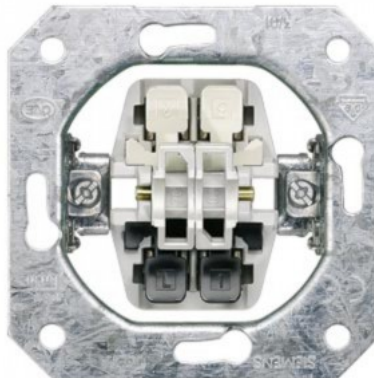

Sisäosa SIEMENS ristikytkin IP20

Tuotekoodi 22981

Brändi SIEMENS
Kotelointiluokka IP20
Käyttöympäristö sisäkäyttöön