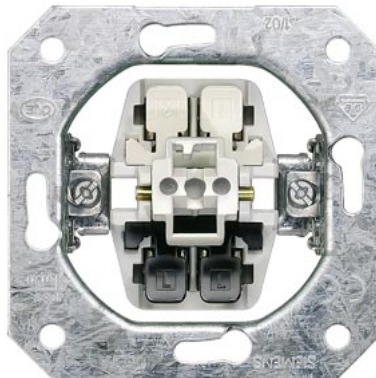

Tuotekoodi 22985

Brändi SIEMENS
Kotelointiluokka IP20
Käyttöympäristö sisäkäyttöön

Sisäosa SIEMENS Ristilüliti IP20

Tuotekoodi 18812

Brändi SIEMENS
Kotelointiluokka IP20

Sisäosa SIEMENS RJ12/RJ45 IP20

Tuotekoodi 21992