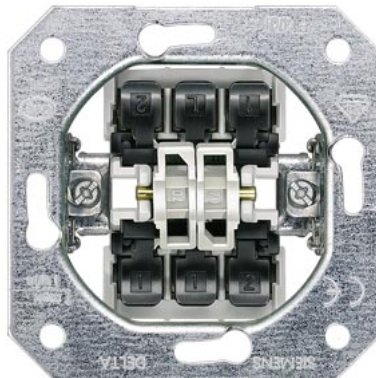

Sisäosa SIEMENS double two-way switch IP20

Tuotekoodi 18813

Brändi SIEMENS
Kotelointiluokka IP20

Tiiviste SIEMENS for socket 5TG4318 IP44

Tuotekoodi 19074

Brändi SIEMENS
Kotelointiluokka IP44