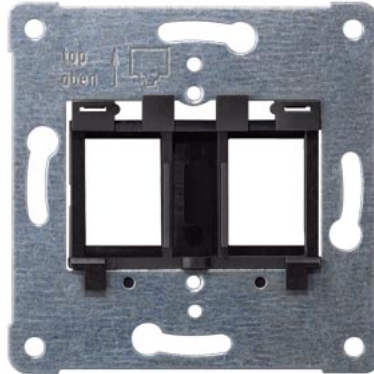

Sisäosa SIEMENS RJ12RJ45 IP20

Tuotekoodi 18856

Brändi SIEMENS
Kotelointiluokka IP20
Korkeus 70.0mm
Leveys 70.0mm