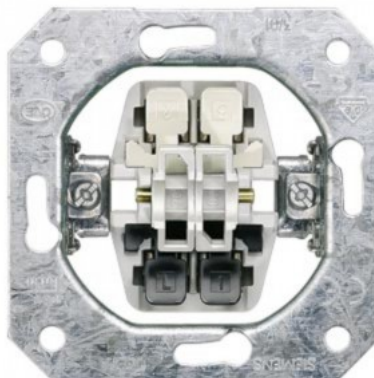

Tuotekoodi 22981

Brändi SIEMENS
Kotelointiluokka IP20
Käyttöympäristö sisäkäyttöön

Sisäosa SIEMENS ristikytkin IP20

Tuotekoodi 22982

Brändi SIEMENS
Kotelointiluokka IP20
Käyttöympäristö sisäkäyttöön

Sisäosa SIEMENS ristikytkin IP20