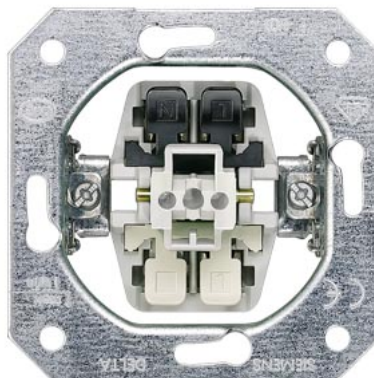

Sisäosa SIEMENS surunupplüiti eraldi N klemmiga IP20

Tuotekoodi 18920

Brändi SIEMENS
Kotelointiluokka IP20