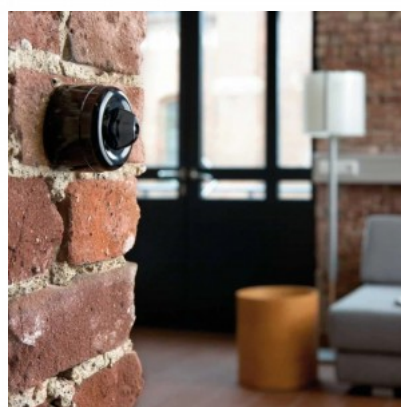

Virtakytikin THPG Bakelite musta IP20

Tuotekoodi 22528

Brändi THPG
Kotelointiluokka IP20
Pituus 53.0mm
Halkaisija 62.0mm
Rungon väri musta
Käyttöympäristö sisäkäyttöön