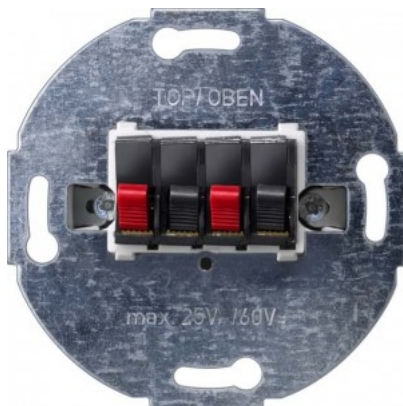

Sisäosa SIEMENS Kõlaripesa 2-ne IP20

Tuotekoodi 22101

Brändi SIEMENS
Kotelointiluokka IP20