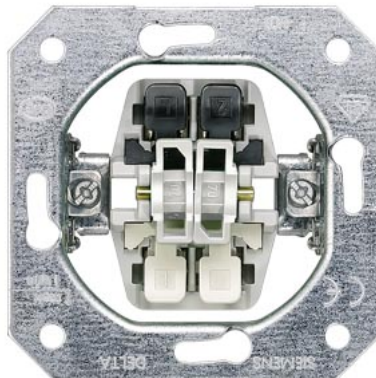

Sisäosa SIEMENS Grupivedrulüliti sisu 5TD2111 IP20

Tuotekoodi 19099

Brändi SIEMENS
Kotelointiluokka IP20