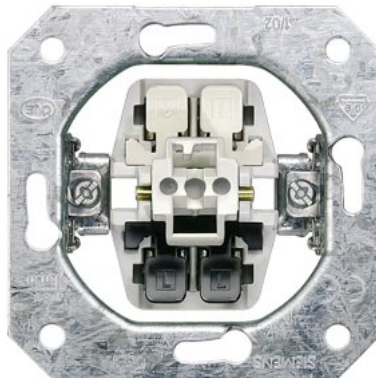

Lampun sisäosa SIEMENS valkoinen IP20

Tuotekoodi 22449

Brändi SIEMENS
Kotelointiluokka IP20
Rungon materiaali muovi
Käyttöympäristö sisäkäyttöön

Sisäosa SIEMENS Vedrulüliti 5TD2120 IP20

Tuotekoodi 18815

Brändi SIEMENS
Kotelointiluokka IP20