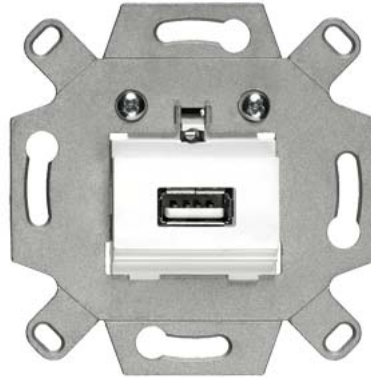

Sisäosa SIEMENS Delta USB valkoinen IP20

Tuotekoodi 21898

Brändi SIEMENS
Kotelointiluokka IP20
Rungon väri valkoinen
Käyttöympäristö sisäkäyttöön