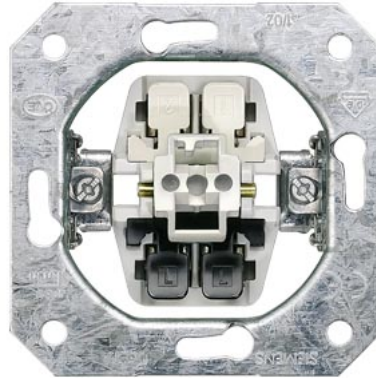

Tuotekoodi 18881

Brändi SIEMENS
Kotelointiluokka IP20

Sisäosa SIEMENS ristikyttein IP20

Tuotekoodi 20015

Brändi SIEMENS
Kotelointiluokka IP20

Sisäosa SIEMENS Ristlüliti 5TA2117 IP20

Tuotekoodi 18812

Brändi SIEMENS
Kotelointiluokka IP20