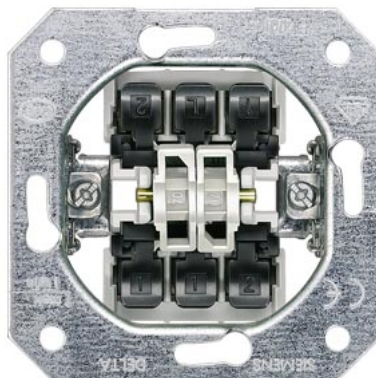

Tuotekoodi 19099

Brändi SIEMENS
Kotelointiluokka IP20

Sisäosa SIEMENS Grupiveksellüliti 5TA2118 IP20

Tuotekoodi 18813

Brändi SIEMENS
Kotelointiluokka IP20

Lampun sisäosa SIEMENS Huumlamp valge IP20

Tuotekoodi 22449

Brändi SIEMENS
Kotelointiluokka IP20
Rungon materiaali lasi

Kytkimen painike SIEMENS i-system 1-ne 5TG6201 valkoinen IP20

Tuotekoodi 18935

Brändi SIEMENS
Kotelointiluokka IP20
Rungon väri valkoinen

Kytkimen painike SIEMENS i-system 1-ne 5TG6221 hiilikuitu IP20