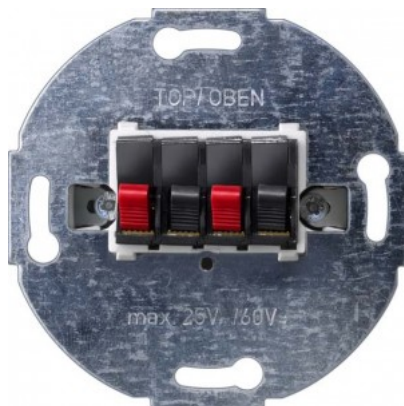

Sisäosa SIEMENS Kõlaripesa 2-ne IP20

Tuotekoodi 22101

Brändi SIEMENS
Kotelointiluokka IP20