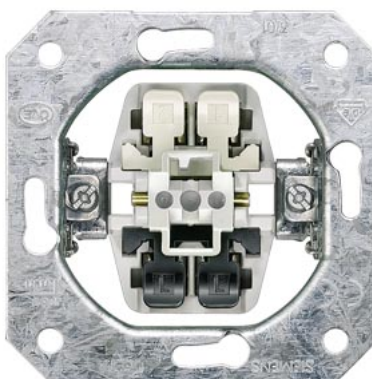

Kytkimen painike SIEMENS 2 slot Delta Style 5TG7145 valkoinen IP20

Tuotekoodi 19586

Brändi SIEMENS
Kotelointiluokka IP20
Rungon väri valkoinen

Kytkimen painike SIEMENS 2 slot Delta Style 5TG7145-1 hopea IP20

Tuotekoodi 19571

Brändi SIEMENS
Kotelointiluokka IP20
Rungon väri hopea

Sisäosa SIEMENS 2-pooluseline lüliti IP20

Tuotekoodi 18914

Brändi SIEMENS
Kotelointiluokka IP20

Peitelevy SIEMENS Antennikeskplaat TV/R/SAT Delta IP20

Sisäosa SIEMENS CAT 6 2-ne plast krone 13410405 IP20

Tuotekoodi 18923

Brändi SIEMENS
Kotelointiluokka IP20

Sisäosa SIEMENS CAT 6 pesa 1-ne plast krone 13410401 IP20

Tuotekoodi 18924

Brändi SIEMENS
Kotelointiluokka IP20