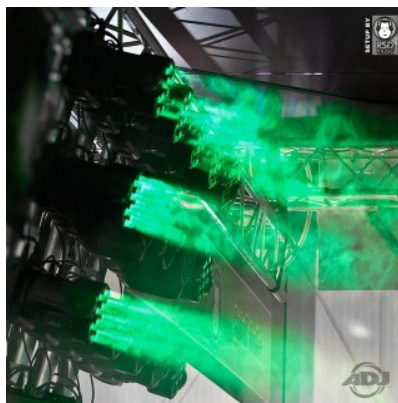

## Прожектор CAMEO FLAT PAR CAN 7X3W IR черный 20W 40° UV (LH4630)

код изделия : LH4630  
бренд: [CAMEO](#)  
питание: 230V  
мощность: 20W  
температура света (CCT): UV  
угол излучения: 40°  
вес: 1200g  
цвет корпуса: черный  
рабочая среда: для внутреннего использования  
сертификаты: CE, RoHS  
класс энергопотребления: A+  
[Главная страница производителя](#)

## Световой эффект Inno Color Beam LED 150W 13.5° RGBW (LH3677)

код изделия : LH3677  
питание: 230V  
мощность: 150W  
температура света (CCT): RGBW  
угол излучения: 13.5°  
источник света: [CREE LED](#)  
срок службы СИД: 50000h  
высота: 304mm  
ширина: 267mm  
глубина: 167mm  
вес: 5700g  
в пакете: 1шт.  
гарантия: 2 лет

Sound-control: via built-in microphone  
Color-wheel: 7 colors and open Rotating  
gobo-wheel: 6 gobos and open Static  
gobo-wheel: 8 gobos and open Number of LEDs: 1