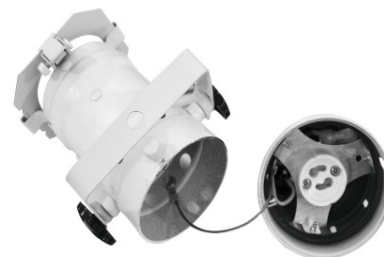

PAR30 Barn-Door черный (LH4617)

код изделия : LH4617
цвет корпуса: черный
материал корпуса: алюминий
полировка: коврик
гарантия: 2 лет

цена: €16,96+HCO
цена: €20,35 с HCO
Barn-door - PAR30

Прожектор CAMEO FLAT PAR CAN 7X3W IR черный 20W 40° UV (LH4630)

код изделия : LH4630
бренд: [CAMEO](#)
питание: 230V
мощность: 20W
температура света (CCT): UV
угол излучения: 40°
вес: 1200g
цвет корпуса: черный
рабочая среда: для внутреннего использования
сертификаты: CE, RoHS
класс энергопотребления: A+
[Главная страница производителя](#)

цена: €17,55+HCO
цена: €21,06 с HCO

LED прожектор LED IP Flood RGB 10mm 24W (LH4314)

код изделия : LH4314
питание: 230V
мощность: 24W
высота: 175mm
ширина: 210mm
длина: 300mm
вес: 4000g
гарантия: 2 лет

LED прожектор LED ML-30 QCL 7x8W black 110W 20° RGBW (LH3601)

LED прожектор LED PAR RGBA 27W 36° (LH2939)

код изделия : LH2939
питание: 230V
мощность: 27W
угол излучения: 36°
срок службы СИД: 50000h
вес: 2,5g
гарантия: 2 лет

LED прожектор LED PAR-64 HCL 12x10W Floor черный 125W 33° IP20 RGBW (LH4512)