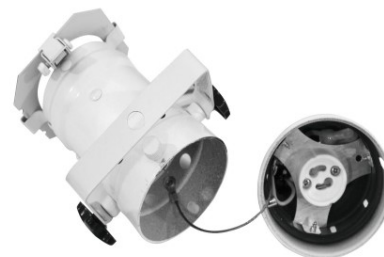

## PAR30 Barn-Door черный (14617)

код изделия : 14617  
цвет корпуса: черный  
материал корпуса: алюминий  
полировка: коврик  
гарантия: 2 лет

цена: €16,96+HCO  
цена: €20,35 с HCO  
Barn-door - PAR30

## Прожектор CAMEO FLAT PAR CAN 7X3W IR черный 20W 40° UV (14630)

код изделия : 14630  
бренд: [CAMEO](#)  
питание: 230V  
мощность: 20W  
температура света (CCT): UV  
угол излучения: 40°  
вес: 1200g  
цвет корпуса: черный  
рабочая среда: для внутреннего использования  
сертификаты: CE, RoHS  
класс энергопотребления: A+  
[Главная страница производителя](#)

## PAR16 GU10 белый 75W GU10 (13218)

код изделия : 13218  
питание: 230V  
мощность: 75W  
гнездо: GU10  
высота: 185mm  
ширина: 114mm  
диаметр: 82mm  
вес: 266g  
цвет корпуса: белый  
гарантия: 2 лет

## LED прожектор LED IP Flood RGB 10mm 24W (14314)

код изделия : 14314  
питание: 230V  
мощность: 24W  
высота: 175mm  
ширина: 210mm  
длина: 300mm  
вес: 4000g  
гарантия: 2 лет