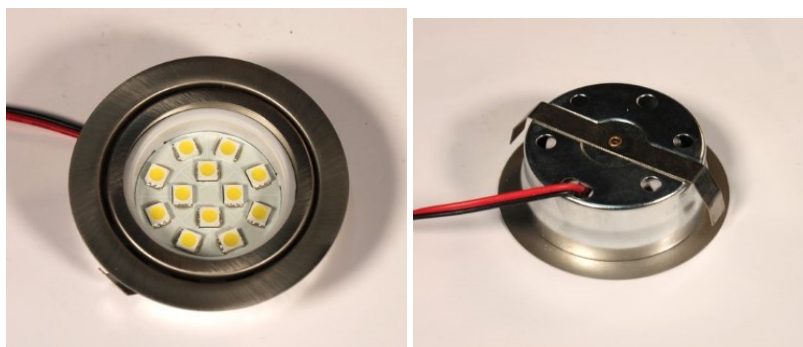

## LED мебельный светильник PROLUMEN 12SMD 5050 12V 2,5W 160lm 120° IP20 теплый белый 3000K (LH2915)

код изделия : LH2915  
бренд: [PROLUMEN](#)  
питание: 12V  
мощность: 2,5W  
световой поток: 160люменов  
эффективность светильника: 64lm/W  
температура света (CCT): 3000K  
угол излучения: 120°  
источник света: [SANAN LED](#)  
степень защиты: IP20  
срок службы СИД: 50000h  
высота: 21mm  
диаметр: 67mm  
диаметр монтажного отверстия: 50mm  
вес: 64g  
материал корпуса: металл  
дает с 2,5 м: 14lx  
рабочая среда: для внутреннего  
использования  
сертификаты: CE  
гарантия: 2 лет

## LED мебельный светильник PROLUMEN FD DIM белый круглый 5W 450lm 30° IP44 теплый белый 3000K (LH4342)

код изделия : LH4342  
бренд: [PROLUMEN](#)  
питание: 230V  
диммируемый: 0-100%  
мощность: 5W  
световой поток: 450люменов  
эффективность светильника: 90lm/W  
температура света (CCT): 3000K  
угол излучения: 30°  
CRI: 80  
степень защиты: IP44  
срок службы СИД: 30000h  
высота: 18mm  
диаметр: 75mm  
цвет корпуса: белый  
материал корпуса: алюминий  
полировка: блестящий  
форма: круглый  
рабочая среда: для внутреннего  
использования  
рабочая температура: -10°C-40°C  
сертификаты: CE  
гарантия: 2 лет