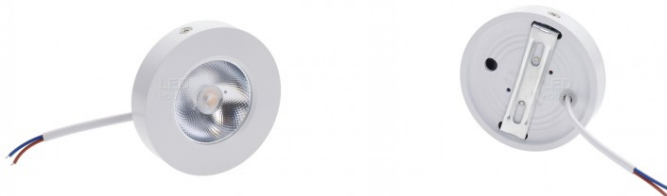

## LED мебельный светильник PROLUMEN 12SMD 5050 12V 2,5W 160lm 120° IP20 теплый белый 3000K (LH2915)

код изделия : LH2915  
бренд: [PROLUMEN](#)  
питание: 12V  
мощность: 2,5W  
световой поток: 160люменов  
эффективность светильника: 64lm/W  
температура света (CCT): 3000K  
угол излучения: 120°  
источник света: [SANAN LED](#)  
степень защиты: IP20  
срок службы СИД: 50000h  
высота: 21mm  
диаметр: 67mm  
диаметр монтажного отверстия: 50mm  
вес: 64g  
материал корпуса: металл  
дает с 2,5 м: 14lx  
рабочая среда: для внутреннего  
использования  
сертификаты: CE  
гарантия: 2 лет

## LED мебельный светильник PROLUMEN FD DIM белый круглый 5W 450lm 30° IP44 теплый белый 3000K (LH4342)

код изделия : LH4342  
бренд: [PROLUMEN](#)  
питание: 230V  
диммируемый: 0-100%  
мощность: 5W  
световой поток: 450люменов  
эффективность светильника: 90lm/W  
температура света (CCT): 3000K  
угол излучения: 30°  
CRI: 80  
степень защиты: IP44  
срок службы СИД: 30000h  
высота: 18mm  
диаметр: 75mm  
цвет корпуса: белый  
материал корпуса: алюминий  
полировка: блестящий  
форма: круглый  
рабочая среда: для внутреннего  
использования  
рабочая температура: -10°C-40°C  
сертификаты: CE  
гарантия: 2 лет

## LED мебельный светильник PROLUMEN FD DIM черный круглый 5W 450lm 30° IP44 теплый белый 3000K (LN4345)

код изделия : LN4345  
бренд: [PROLUMEN](#)  
питание: 230V  
диммируемый: 0-100%  
мощность: 5W  
световой поток: 450люменов  
эффективность светильника: 90lm/W  
температура света (CCT): 3000K  
угол излучения: 30°  
CRI: 80  
степень защиты: IP44  
срок службы СИД: 30000h  
высота: 18mm  
диаметр: 75mm  
цвет корпуса: черный  
материал корпуса: алюминий  
полировка: блестящий  
форма: круглый  
рабочая температура: -10°C-40°C  
сертификаты: CE  
гарантия: 2 лет

вес: 125g

цвет корпуса: белый

материал корпуса: алюминий

полировка: блестящий

форма: круглый

рабочая температура: -10°C-40°C

сертификаты: CE

гарантия: 2 лет