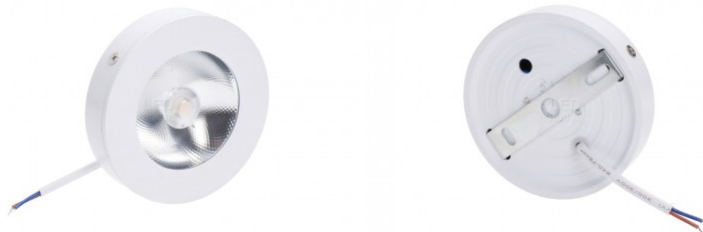

LED мебельный светильник REVAL BULB FD DIM белый круглый 10W 900lm 30° IP44 теплый белый 3000K (14351)

код изделия : 14351
бренд: [REVAL BULB](#)
питание: 230V
диммируемый: TRIAC
мощность: 10W
световой поток: 900люменов
эффективность светильника: 90lm/W
температура света (CCT): 3000K
угол излучения: 30°
CRI: 80
степень защиты: IP44
срок службы СИД: 30000h
высота: 25mm
диаметр: 104mm
вес: 170g
цвет корпуса: белый
материал корпуса: алюминий
полировка: блестящий
форма: круглый
рабочая температура: -10°C-40°C
сертификаты: CE,RoHS
гарантия: 2 лет

цена: €9,64+НСО
цена: €11,57 с НСО
можно использовать по поверхности.
Освещение мебели, кухонных
поверхностей. Шкаф, гардеробное
освещение. Прожектор или общее
освещение в подвесных потолках.