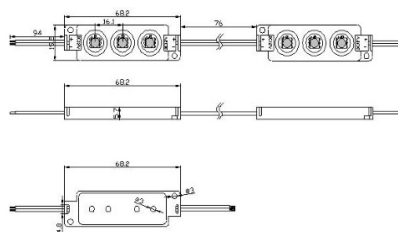

LED модуль 3 x SMD 5050 12V белый 720mW 54lm 120° IP65 дневной белый 4000K (12961)

код изделия : 12961
питание: 12V
мощность: 720mW
световой поток: 54люменов
эффективность светильника: 0lm/W
температура света (CCT): 4000K
угол излучения: 120°
источник света: [NICHIA LED](#)
степень защиты: IP65
срок службы СИД: 50000h
высота: 7mm
ширина: 20mm
длина: 80mm
цвет корпуса: белый
материал корпуса: пластик
сертификаты: CE
класс энергопотребления: A+
гарантия: 2 лет

цена: €1,00+НСО
цена: €1,20 с НСО
[Discount price]: €0,83 + НСО

LED модуль MLD-2835-1W-LENS 12V 1W 26lm 160° IP67 холодный белый 6000K (14272)

код изделия : 14272
питание: 12V
мощность: 1W
сила тока: 0,02mA
световой поток: 26люменов
эффективность светильника: 26lm/W
температура света (CCT): 6000K
угол излучения: 160°
источник света: [PHILIPS LED](#)
степень защиты: IP67
срок службы СИД: 50000h
высота: 5,9mm
ширина: 29mm
длина: 14,8mm
материал корпуса: пластик
полировка: коврик
рабочая температура: -40°C-100°C
гарантия: 5 лет

цена: €0,77+НСО
цена: €0,92 с НСО
50 штук в цепочке