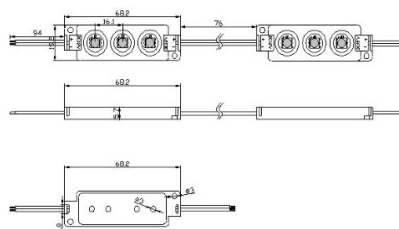

LED модуль 3 x SMD 5050 12V белый 720mW 54lm 120° IP65 дневной белый 4000K (LH2961)

код изделия : LH2961
питание: 12V
мощность: 720mW
световой поток: 54люменов
эффективность светильника: 0lm/W
температура света (CCT): 4000K
угол излучения: 120°
источник света: [NICHIA LED](#)
степень защиты: IP65
срок службы СИД: 50000h
высота: 7mm
ширина: 20mm
длина: 80mm
цвет корпуса: белый
материал корпуса: пластик
сертификаты: CE
класс энергопотребления: A+
гарантия: 2 лет

цена: €1,00+HCO
цена: €1,20 с HCO
[Discount price]: €0,83 + HCO

LED модуль MLD-2835-1W-LENS 12V 1W 26lm 160° IP67 холодный белый 6000K (LH4272)

код изделия : LH4272
питание: 12V
мощность: 1W
сила тока: 0,02mA
световой поток: 26люменов
эффективность светильника: 26lm/W
температура света (CCT): 6000K
угол излучения: 160°
источник света: [PHILIPS LED](#)
степень защиты: IP67
срок службы СИД: 50000h
высота: 5,9mm
ширина: 29mm
длина: 14,8mm
материал корпуса: пластик
полировка: коврик
рабочая температура: -40°C-100°C
гарантия: 5 лет

цена: €0,77+HCO
цена: €0,92 с HCO
50 штук в цепочке