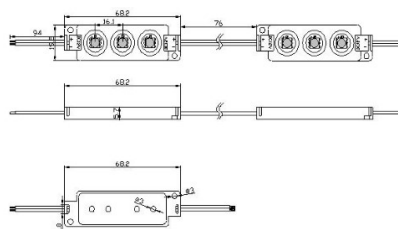

LED модуль 3 x SMD 5050 12V белый 720mW 54lm 120° IP65 дневной белый 4000K (LH2961)

код изделия : LH2961
питание: 12V
мощность: 720mW
световой поток: 54люменов
эффективность светильника: 0lm/W
температура света (CCT): 4000K
угол излучения: 120°
источник света: [NICHIA LED](#)
степень защиты: IP65
срок службы СИД: 50000h
высота: 7mm
ширина: 20mm
длина: 80mm
цвет корпуса: белый
материал корпуса: пластик
сертификаты: CE
класс энергопотребления: A+
гарантия: 2 лет

цена: €1,00+HCO
цена: €1,20 с HCO
[Discount price]: €0,83 + HCO

LED модуль MLD-2835-1W-LENS 12V 1W 26lm 160° IP67 холодный белый 6000K (LH4272)

код изделия : LH4272
питание: 12V
мощность: 1W
сила тока: 0,02mA
световой поток: 26люменов
эффективность светильника: 26lm/W
температура света (CCT): 6000K
угол излучения: 160°
источник света: [PHILIPS LED](#)
степень защиты: IP67
срок службы СИД: 50000h
высота: 5,9mm
ширина: 29mm
длина: 14,8mm
материал корпуса: пластик
полировка: коврик
рабочая температура: -40°C-100°C
гарантия: 5 лет

цена: €0,77+HCO
цена: €0,92 с HCO
50 штук в цепочке