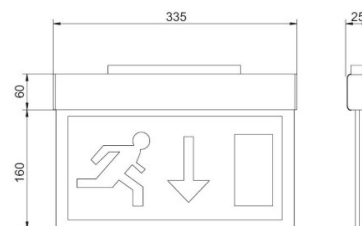

LED аварийный светильник INTELIGHT LED Exit A/TA 3h 4W IP20 (LH3324)

код изделия : LH3324

бренд: [INTELIGHT](#)

питание: 230V

мощность: 4W

степень защиты: IP20

высота: 220mm

ширина: 335mm

глубина: 25mm

вес: 930g

в пакете: 1шт.

материал корпуса: алюминий + пластик

рабочая среда: для внутреннего использования

сертификаты: CE

класс энергопотребления: A+

гарантия: 2 лет