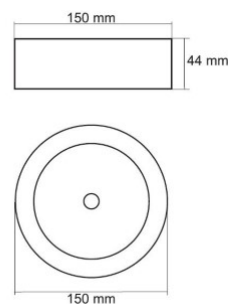

STARLET EXTERNAL
3W i 5W