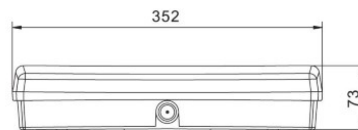

LED аварийный светильник INTELIGHT LED Exit Orion A/TA 3h серый 3W IP65 (LH3327)

код изделия : LH3327
бренд: [INTELIGHT](#)
питание: 230V
мощность: 3W
степень защиты: IP65
высота: 76mm
ширина: 117mm
длина: 350mm
вес: 770g
в пакете: 1шт.
цвет корпуса: серый
материал корпуса: пластик
сертификаты: CE
гарантия: 2 лет