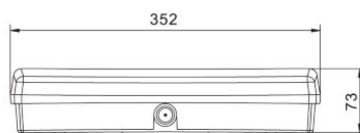

LED аварийный светильник INTELIGHT LED Exit Orion A/TA 3h серый 3W IP65 (LH3327)

код изделия : LH3327

бренд: [INTELIGHT](#)

питание: 230V

мощность: 3W

степень защиты: IP65

высота: 76mm

ширина: 117mm

длина: 350mm

вес: 770g

в пакете: 1шт.

цвет корпуса: серый

материал корпуса: пластик

сертификаты: CE

гарантия: 2 лет