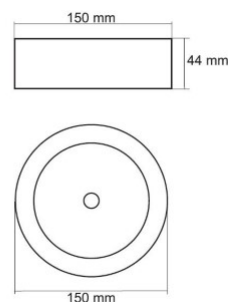

STARLET EXTERNAL
3W | 5W

LED аварийный светильник INTELIGHT LED Exit Starlet A/TA 3h 3W IP20 (13592)

код изделия : 13592

бренд: [INTELIGHT](#)

питание: 230V

мощность: 3W

степень защиты: IP20

[Главная страница производителя](#)

гарантия: 2 лет

цена: €53,26+НСО

цена: €63,91 с НСО