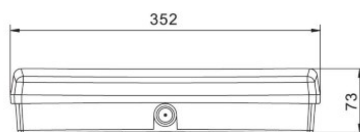

LED аварийный светильник INTELIGHT LED Exit Orion A/TA 3h серый 3W IP65 (13327)

код изделия : 13327
бренд: [INTELIGHT](#)
питание: 230V
мощность: 3W
степень защиты: IP65
высота: 76mm
ширина: 117mm
длина: 350mm
вес: 770g
в пакете: 1шт.
цвет корпуса: серый
материал корпуса: пластик
сертификаты: CE
гарантия: 2 лет