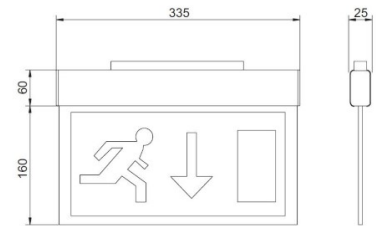

LED аварийный светильник INTELIGHT LED Exit A/TA 3h 4W IP20 (LH3324)

код изделия : LH3324
бренд: [INTELIGHT](#)
питание: 230V
мощность: 4W
степень защиты: IP20
высота: 220mm
ширина: 335mm
глубина: 25mm
вес: 930g
в пакете: 1шт.
материал корпуса: алюминий + пластик
рабочая среда: для внутреннего использования
сертификаты: CE
класс энергопотребления: A+
гарантия: 2 лет

высота: 43mm

диаметр: 130mm

вес: 480g

цвет корпуса: белый

материал корпуса: пластик

полировка: коврик

форма: круглый

рабочая среда: для внутреннего использования

диаметр: 85mm

диаметр монтажного отверстия: 69mm

вес: 750g

цена: €51,00+НСО

цена: €61,20 с НСО