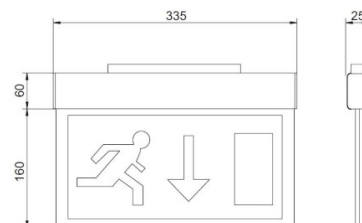

Аккумулятор 3h 27-54V YHL0350-N220T1C/3C 57W (14900)

код изделия : 14900
выходное напряжение: 27-54V
мощность: 57W

LED аварийный светильник INTELIGHT LED Exit A/TA 3h 4W IP20 (13324)

код изделия : 13324
бренд: [INTELIGHT](#)
питание: 230V
мощность: 4W
степень защиты: IP20
высота: 220mm
ширина: 335mm
глубина: 25mm
вес: 930g
в пакете: 1шт.
материал корпуса: алюминий + пластик
рабочая среда: для внутреннего использования
сертификаты: CE
класс энергопотребления: A+
гарантия: 2 лет