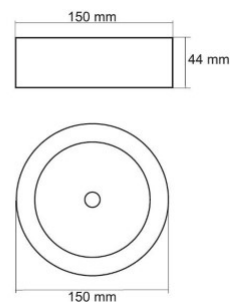

STARLET EXTERNAL
3W i 5W