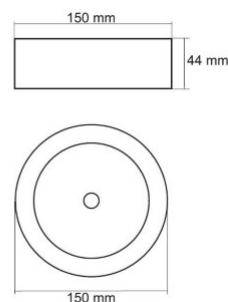

STARLET EXTERNAL
3W i 5W

LED аварийный светильник INTELIGHT LED Exit Starlet A/TA 3h 3W IP20 (LH3592)

код изделия : LH3592
бренд: [INTELIGHT](#)
питание: 230V
мощность: 3W
степень защиты: IP20
[Главная страница производителя](#)
гарантия: 2 лет

цена: €50,30+HCO
цена: €60,36 с HCO