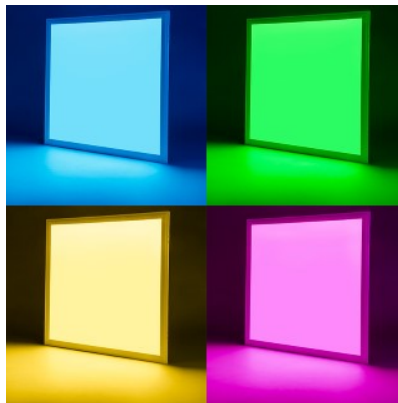

LED панель AIGOSTAR 600x600 E5 белый 40W 3600lm 120° IP20 теплый белый 3000K (13435)