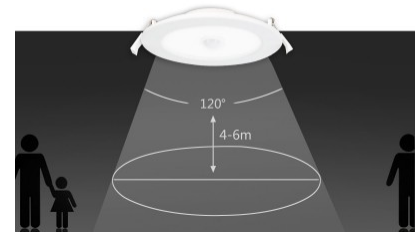

код изделия : 14790
равноценный с обычной: 75Вт
лампочкой
бренд: **AIGOSTAR**
питание: 230V
мощность: 12W
сила тока: 100mA
световой поток: 75люменов
эффективность светильника: 63lm/W
температура света (CCT): 3000K
угол излучения: 120°
CRI: 80
срок службы СИД: 20000h
высота: 42mm
диаметр: 170mm
диаметр монтажного отверстия:
155mm
в ящике: 20шт.
цвет корпуса: белый
материал корпуса: алюминий +
пластик
полировка: коврик
форма: круглый
количество включений: 12500шт.
рабочая среда: для внутреннего
использования
рабочая температура: -10°C - 40°C
сертификаты: CE, RoHS
класс энергопотребления: A++
гарантия: 2 лет