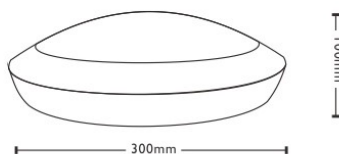

LED плафон 300 белый 15W 1200lm IP66 дневной белый 4000K (14492)

код изделия : 14492
питание: 230V
мощность: 15W
световой поток: 1200люменов
эффективность светильника: 80lm/W
температура света (CCT): 4000K
CRI: 80
степень защиты: IP66
срок службы СИД: 50000h
высота: 100mm
диаметр: 300mm
цвет корпуса: белый
материал корпуса: пластик
сертификаты: CE, RoHS
класс энергопотребления: A+
гарантия: 5 лет

цена: €24,54+НСО
цена: €29,45 с НСО

LED плафон PROLUMEN AL08 18W 1890lm 120° IP54 дневной белый 4000K (13448)

код изделия : 13448
бренд: [PROLUMEN](#)
питание: 230V
мощность: 18W
световой поток: 1890люменов
эффективность светильника: 105lm/W
температура света (CCT): 4000K
угол излучения: 120°
CRI: 80
степень защиты: IP54
срок службы СИД: 40000h
высота: 40mm
диаметр: 300mm
материал корпуса: пластик
сертификаты: CE, RoHS
класс энергопотребления: A+
гарантия: 2 лет

цена: €50,00+НСО
цена: €60,00 с НСО
3000K/4000K/5000K