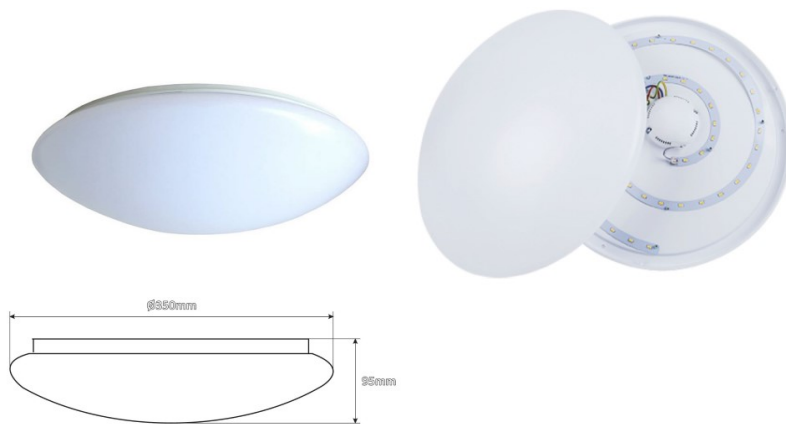

LED плафон NX + Motion Sensor белый 24W 1440lm 120° IP20 дневной белый 4000K (14259)

код изделия : 14259
питание: 230V
мощность: 24W
световой поток: 1440люменов
эффективность светильника: 60lm/W
температура света (CCT): 4000K
угол излучения: 120°
CRI: 80
степень защиты: IP20
срок службы СИД: 30000h
высота: 95mm
диаметр: 350mm
цвет корпуса: белый
материал корпуса: алюминий + пластик
полировка: коврик
количество включений: 30000шт.
рабочая среда: для внутреннего использования
рабочая температура: -20~+40°C
класс энергопотребления: A+
гарантия: 2 лет