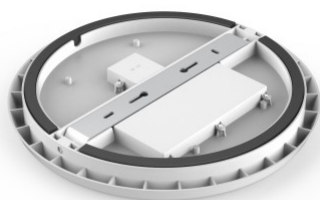

LED плафон Вона белый 12W 850lm 120° IP54 дневной белый 4000K (14453)

код изделия : 14453
мощность: 12W
световой поток: 850люменов
эффективность светильника: 71lm/W
температура света (CCT): 4000K
угол излучения: 120°
CRI: 80
степень защиты: IP54
цвет корпуса: белый