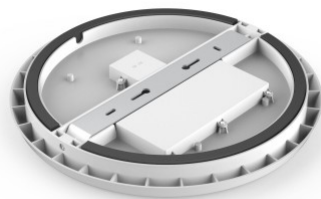

LED плафон 300 белый 15W 1200lm IP66 дневной белый 4000K (LH4492)

код изделия : LH4492
питание: 230V
мощность: 15W
световой поток: 1200люменов
эффективность светильника: 80lm/W
температура света (CCT): 4000K
CRI: 80
степень защиты: IP66
срок службы СИД: 50000h
высота: 100mm
диаметр: 300mm
цвет корпуса: белый
материал корпуса: пластик
сертификаты: CE, RoHS
класс энергопотребления: A+
гарантия: 5 лет

цена: €50,00+НСО
цена: €60,00 с НСО
3000K/4000K/5000K

LED плафон Вона белый 12W 720lm 160° IP20 дневной белый 4500K (LH4453)

код изделия : LH4453
питание: 230V
мощность: 12W
световой поток: 720люменов
эффективность светильника: 60lm/W
температура света (CCT): 4500K
угол излучения: 160°
CRI: 70
степень защиты: IP20
срок службы СИД: 30000h
высота: 85mm
диаметр: 260mm
в пакете: 10шт.
цвет корпуса: белый
материал корпуса: алюминий +
пластик
полировка: коврик
количество включений: 15000шт.
рабочая среда: для внутреннего
использования
сертификаты: CE, RoHS
класс энергопотребления: A+
гарантия: 2 лет

цена: €11,00+НСО
цена: €13,20 с НСО

**LED плафон Вона с датчик движения белый круглый 12W 720lm 120° IP20
дневной белый 4000K (LH4668)**

код изделия : LH4668
питание: 230V
мощность: 12W
световой поток: 720люменов
эффективность светильника: 60lm/W
температура света (CCT): 4000K
угол излучения: 120°
CRI: 80
степень защиты: IP20
срок службы СИД: 25000h
длина: 85mm
диаметр: 260mm
цвет корпуса: белый
материал корпуса: алюминий +
пластик
полировка: коврик
форма: круглый
рабочая среда: для внутреннего
использования
сертификаты: CE, RoHS
класс энергопотребления: A+
гарантия: 2 лет