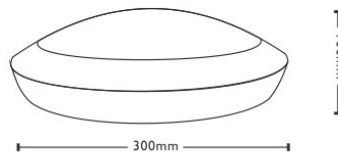

LED плафон 300 белый 15W 1200lm IP66 дневной белый 4000K (LH4492)

код изделия : LH4492
питание: 230V
мощность: 15W
световой поток: 1200люменов
эффективность светильника: 80lm/W
температура света (CCT): 4000K
CRI: 80
степень защиты: IP66
срок службы СИД: 50000h
высота: 100mm
диаметр: 300mm
цвет корпуса: белый
материал корпуса: пластик
сертификаты: CE, RoHS
класс энергопотребления: A+
гарантия: 5 лет

цена: €24,17+НСО
цена: €29,00 с НСО

LED плафон PROLUMEN AL08 18W 1890lm 120° IP54 дневной белый 4000K (LH3448)

код изделия : LH3448
бренд: [PROLUMEN](#)
питание: 230V
мощность: 18W
световой поток: 1890люменов
эффективность светильника: 105lm/W
температура света (CCT): 4000K
угол излучения: 120°
CRI: 80
степень защиты: IP54
срок службы СИД: 40000h
высота: 40mm
диаметр: 300mm
материал корпуса: пластик
сертификаты: CE, RoHS
класс энергопотребления: A+
гарантия: 2 лет

цена: €50,00+НСО
цена: €60,00 с НСО
3000K/4000K/5000K