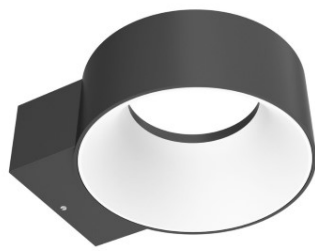

код изделия : LH4552
бренд: [PROLUMEN](#)
питание: 230V
мощность: 8W
световой поток: 600люменов
эффективность светильника: 75lm/W
температура света (CCT): 3000K
угол излучения: 120°
CRI: 80
степень защиты: IP65
срок службы СИД: 50000h
высота: 59mm
ширина: 140mm
длина: 170mm
цвет корпуса: черный
рабочая среда: для наружного
использования
сертификаты: CE, RoHS
класс энергопотребления: A+
гарантия: 3 лет

цена: €30,88+НСО
цена: €37,06 с НСО