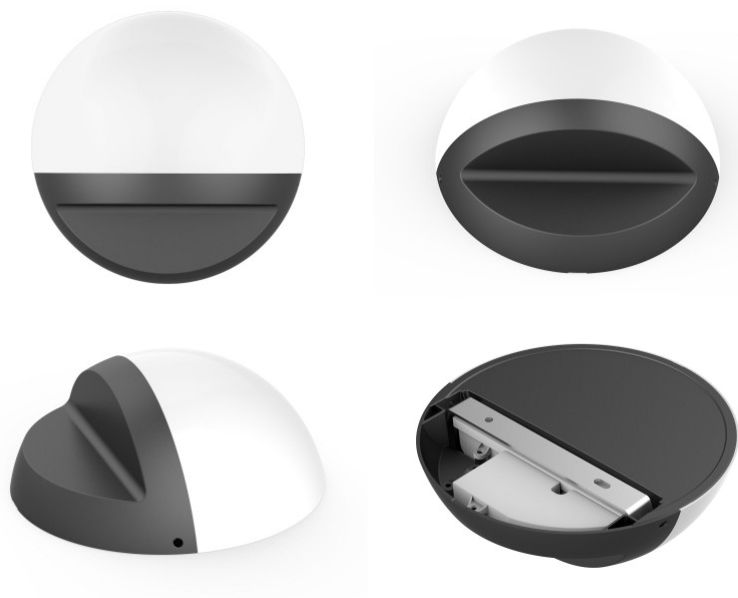

код изделия : LH4709
бренд: [PROLUMEN](#)
питание: 230V
мощность: 12W
световой поток: 900люменов
эффективность светильника: 75lm/W
температура света (CCT): 3000K
угол излучения: 120°
CRI: 80
степень защиты: IP54
срок службы СИД: 50000h
цвет корпуса: черный
сертификаты: CE, RoHS
класс энергопотребления: A+
гарантия: 2 лет

цена: €50,00+НСО
цена: €60,00 с НСО

LED настенный светильник PROLUMEN WL06B черный 12W 1100lm 60° IP54 теплый белый 3000K (LH4708)

код изделия : LH4708
бренд: [PROLUMEN](#)
питание: 230V
мощность: 12W
световой поток: 1100люменов
эффективность светильника: 92lm/W
температура света (CCT): 3000K
угол излучения: 60°
CRI: 80
степень защиты: IP54
срок службы СИД: 50000h
цвет корпуса: черный
сертификаты: CE, RoHS
класс энергопотребления: A+
гарантия: 2 лет

цена: €40,00+НСО
цена: €48,00 с НСО