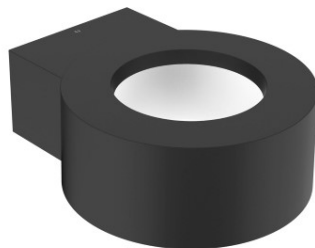

код изделия : LH4552
бренд: [PROLUMEN](#)
питание: 230V
мощность: 8W
световой поток: 600люменов
эффективность светильника: 75lm/W
температура света (CCT): 3000K
угол излучения: 120°
CRI: 80
степень защиты: IP65
срок службы СИД: 50000h
высота: 59mm
ширина: 140mm
длина: 170mm
цвет корпуса: черный
рабочая среда: для наружного
использования
сертификаты: CE, RoHS
класс энергопотребления: A+
гарантия: 3 лет

цена: €30,88+НСО
цена: €37,06 с НСО