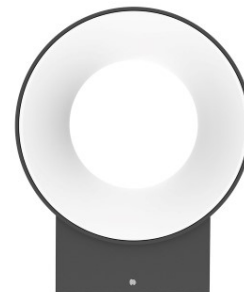

код изделия : LH4552
бренд: [PROLUMEN](#)
питание: 230V
мощность: 8W
световой поток: 600люменов
эффективность светильника: 75lm/W
температура света (CCT): 3000K
угол излучения: 120°
CRI: 80
степень защиты: IP65
срок службы СИД: 50000h
высота: 59mm
ширина: 140mm
длина: 170mm
цвет корпуса: черный
рабочая среда: для наружного
использования
сертификаты: CE, RoHS
класс энергопотребления: A+
гарантия: 3 лет

цена: €30,88+НСО
цена: €37,06 с НСО