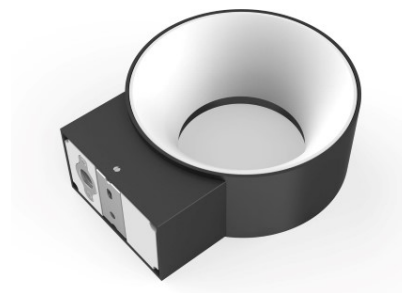

код изделия : LH4552
бренд: [PROLUMEN](#)
питание: 230V
мощность: 8W
световой поток: 600люменов
эффективность светильника: 75lm/W
температура света (CCT): 3000K
угол излучения: 120°
CRI: 80
степень защиты: IP65
срок службы СИД: 50000h
высота: 59mm
ширина: 140mm
длина: 170mm
цвет корпуса: черный
рабочая среда: для наружного
использования
сертификаты: CE, RoHS
класс энергопотребления: A+
гарантия: 3 лет

цена: €30,88+НСО
цена: €37,06 с НСО