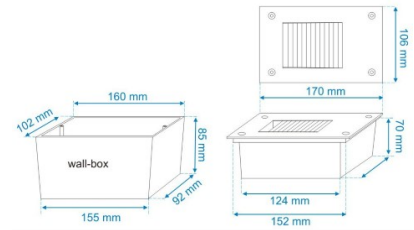

LED утопленный светильник для стены ALRW03 1,5W IP65 теплый белый 3000K (LH2921)

код изделия : LH2921
питание: 230V
мощность: 1,5W
температура света (CCT): 3000K
степень защиты: IP65
срок службы СИД: 50000h
высота: 172mm
ширина: 107mm
глубина: 88mm
вес: 779g
гарантия: 2 лет

цена: €46,35+НСО
цена: €55,62 с НСО

LED утопленный светильник для стены PROLUMEN S02 12V серебряный круглый 3W 250lm 30° IP65 теплый белый 3000K (LH4639)

код изделия : LH4639
бренд: [PROLUMEN](#)
питание: 12V
мощность: 3W
световой поток: 250люменов
эффективность светильника: 83lm/W
температура света (CCT): 3000K
угол излучения: 30°
CRI: 80
степень защиты: IP65
срок службы СИД: 35000h
высота: 62mm
ширина: 32mm
длина: 32mm
цвет корпуса: серебряный
материал корпуса: алюминий
форма: круглый
рабочая среда: для внутреннего использования
сертификаты: CE, RoHS
класс энергопотребления: A+
гарантия: 2 лет

цена: €20,83+НСО
цена: €25,00 с НСО