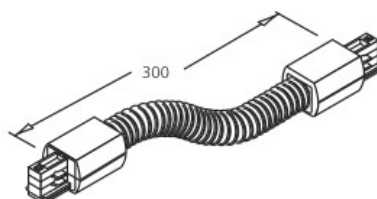

Шина питания IVELA 3F L угол , регулируемый белый (LN4765)

код изделия : LN4765
бренд: [IVELA](#)
цвет корпуса: белый
материал корпуса: пластик

цена: €20,83+НСО
цена: €25,00 с НСО