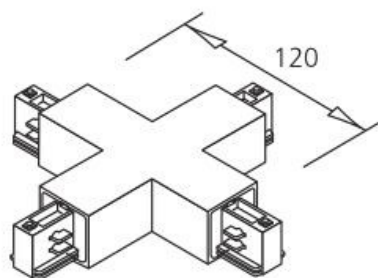

Шина питания IVELA 3F X joint черный (14573)

код изделия : 14573
бренд: [IVELA](#)
питание: 230V
цвет корпуса: черный
рабочая среда: для внутреннего использования

цена: €39,15+НСО
цена: €46,98 с НСО