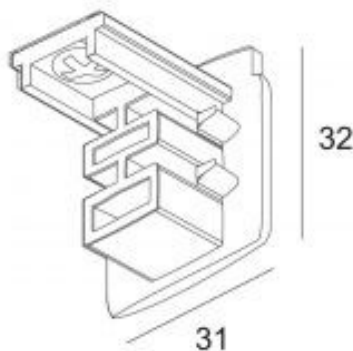

Шина питания IVELA 3F торцевая крышка черный (LH4531)