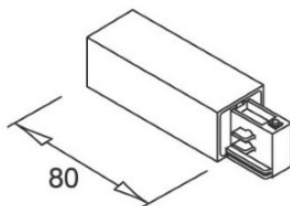

Шина питания IVELA 3F Right live-end черный (14530)

код изделия : 14530
бренд: [IVELA](#)
питание: 230V
цвет корпуса: черный

цена: €7,50+НСО
цена: €9,00 с НСО