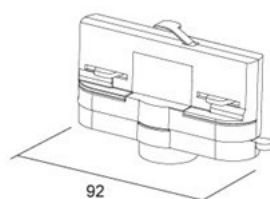

Шина питания IVELA 3F адаптер Ivela белый (LH4563)

код изделия : LH4563
бренд: [IVELA](#)
питание: 230V
цвет корпуса: белый
материал корпуса: пластик
рабочая среда: для внутреннего использования

цена: €7,68+НСО
цена: €9,22 с НСО