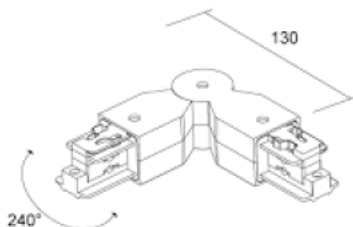

## Шина питания IVELA 3F L угол , регулируемый белый (LN4765)

код изделия : LN4765  
бренд: [IVELA](#)  
цвет корпуса: белый  
материал корпуса: пластик

цена: €20,83+НСО  
цена: €25,00 с НСО