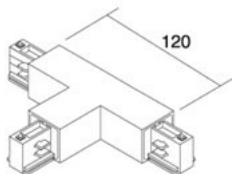

Шина питания IVELA 3F Left T joint белый (13823)

код изделия : 13823
бренд: [IVELA](#)
питание: 230V
вес: 251g
цвет корпуса: белый

цена: €25,14+НСО
цена: €30,17 с НСО

Шина питания IVELA 3F Left T joint черный (14569)

код изделия : 14569
бренд: [IVELA](#)
питание: 230V
вес: 251g
цвет корпуса: черный

цена: €25,14+НСО
цена: €30,17 с НСО

Шина питания POWERGEAR 3F Mounting Clamp PRO-04SK-B черный (14862)

код изделия : 14862
бренд: [POWERGEAR](#)
в пакете: 30шт.
цвет корпуса: черный

цена: €3,15+НСО
цена: €3,78 с НСО

Шина питания POWERGEAR 3F Mounting Clamp PRO-04SK-W белый (14868)

код изделия : 14868
бренд: [POWERGEAR](#)
в пакете: 30шт.
цвет корпуса: белый
сертификаты: CE

цена: €3,15+НСО
цена: €3,78 с НСО