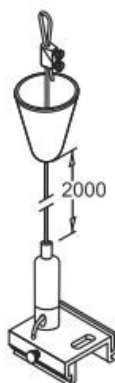

код изделия : LH3544
бренд: [IVELA](#)
цвет корпуса: белый
рабочая среда: для внутреннего
использования

цена: €6,83+НСО
цена: €8,20 с НСО

Шина питания IVELA Suspension kit dimmable черный (LH4574)

код изделия : LH4574
бренд: [IVELA](#)
цвет корпуса: черный
рабочая среда: для внутреннего
использования

цена: €6,83+НСО
цена: €8,20 с НСО