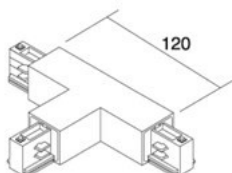

## Шина питания IVELA 3F Left T joint черный (LH4569)

код изделия : LH4569

бренд: [IVELA](#)

питание: 230V

вес: 251g

цвет корпуса: черный

цена: €25,14+НСО

цена: €30,17 с НСО