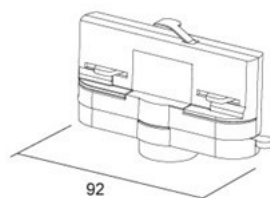

Шина питания IVELA 3F торцевая крышка белый (LH3549)

код изделия : LH3549
бренд: [IVELA](#)
цвет корпуса: белый
материал корпуса: пластик
рабочая среда: для внутреннего использования

цена: €0,94+НСО
цена: €1,13 с НСО