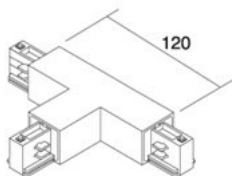

Шина питания IVELA 3F Left T joint белый (13823)

код изделия : 13823
бренд: [IVELA](#)
питание: 230V
вес: 251g
цвет корпуса: белый

цена: €25,14+НСО
цена: €30,17 с НСО

Шина питания IVELA 3F Left T joint черный (14569)

код изделия : 14569
бренд: [IVELA](#)
питание: 230V
вес: 251g
цвет корпуса: черный

цена: €25,14+НСО
цена: €30,17 с НСО