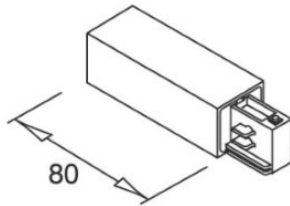

Шина питания IVELA 3F Right live-end белый (LH3540)

код изделия : LH3540
бренд: [IVELA](#)
питание: 230V
цвет корпуса: белый
материал корпуса: пластик
рабочая среда: для внутреннего использования

цена: €7,50+НСО
цена: €9,00 с НСО

Шина питания IVELA 3F Right T joint белый (LH3822)

код изделия : LH3822
бренд: [IVELA](#)
питание: 230V
вес: 251g
цвет корпуса: белый
материал корпуса: пластик
рабочая среда: для внутреннего использования

цена: €26,79+НСО
цена: €32,15 с НСО