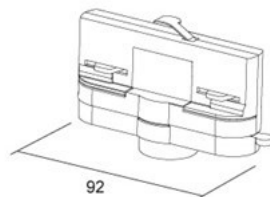

Шина питания IVELA 3F адаптер Ivela белый (14563)

код изделия : 14563

бренд: [IVELA](#)

питание: 230V

цвет корпуса: белый

материал корпуса: пластик

рабочая среда: для внутреннего использования

цена: €7,68+НСО

цена: €9,22 с НСО

Шина питания IVELA 3F торцевая крышка белый (13549)

код изделия : 13549

бренд: [IVELA](#)

цвет корпуса: белый

материал корпуса: пластик

рабочая среда: для внутреннего использования

цена: €0,94+НСО

цена: €1,13 с НСО