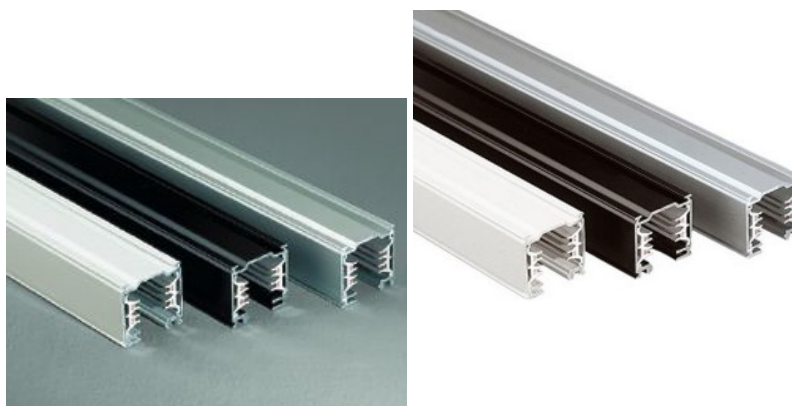

Шина питания IVELA 3F 2m черный (LH3537)