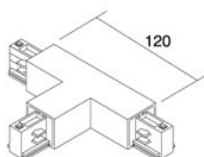

Шина питания IVELA 3F Right T joint черный (LH4568)

код изделия : LH4568
бренд: [IVELA](#)
питание: 230V
вес: 251g
цвет корпуса: черный
материал корпуса: пластик
рабочая среда: для внутреннего использования

цена: €26,79+HCO
цена: €32,15 с HCO