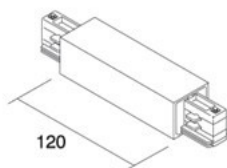

Шина питания IVELA 3F Central connector and straight joint белый (LN3542)

код изделия : LN3542
бренд: [IVELA](#)
питание: 230V
цвет корпуса: белый
материал корпуса: пластик
рабочая среда: для внутреннего использования

цена: €15,08+НСО
цена: €18,10 с НСО

Шина питания IVELA 3F Central connector and straight joint черный (LN4572)

код изделия : LN4572
бренд: [IVELA](#)
питание: 230V
цвет корпуса: черный
материал корпуса: пластик
рабочая среда: для внутреннего использования

цена: €15,08+НСО
цена: €18,10 с НСО