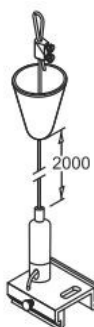

код изделия : LH4531
бренд: [IVELA](#)
цвет корпуса: черный
материал корпуса: пластик

цена: €0,75+НСО
цена: €0,90 с НСО

Шина питания PROLUMEN FIX-POINT GA 70 белый IP20 (LH4388)

код изделия : LH4388
бренд: [PROLUMEN](#)
питание: 230V
степень защиты: IP20
высота: 32mm
диаметр: 100mm
цвет корпуса: белый
материал корпуса: пластик
рабочая среда: для внутреннего использования
сертификаты: CE, RoHS

цена: €25,00+НСО
цена: €30,00 с НСО

Шина питания PROLUMEN FIX-POINT GA 70 черный IP20 (LH4576)

код изделия : LH4576
бренд: [PROLUMEN](#)
питание: 230V
степень защиты: IP20
высота: 32mm
диаметр: 100mm
цвет корпуса: черный
материал корпуса: пластик
рабочая среда: для внутреннего использования
сертификаты: CE, RoHS

цена: €25,00+НСО
цена: €30,00 с НСО

Шина питания IVELA Suspension kit dimmable белый (LH3544)

код изделия : LH3544
бренд: [IVELA](#)
цвет корпуса: белый
рабочая среда: для внутреннего использования

цена: €6,83+НСО
цена: €8,20 с НСО