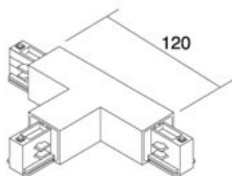

Шина питания IVELA 3F Left T joint черный (LH4569)

код изделия : LH4569
бренд: [IVELA](#)
питание: 230V
вес: 251g
цвет корпуса: черный

цена: €25,14+НСО
цена: €30,17 с НСО

Шина питания IVELA 3F Outside L joint белый (LH3550)

код изделия : LH3550
бренд: [IVELA](#)
питание: 230V
цвет корпуса: белый
материал корпуса: пластик
рабочая среда: для внутреннего использования

цена: €16,32+НСО
цена: €19,58 с НСО