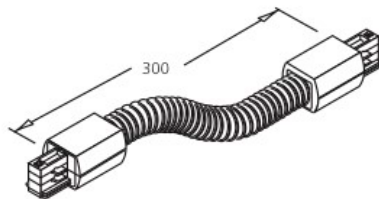

Шина питания IVELA 3F L flex белый (14443)

код изделия : 14443
бренд: [IVELA](#)
питание: 230V
цвет корпуса: белый
рабочая среда: для внутреннего использования

цена: €27,20+НСО
цена: €32,64 с НСО

Шина питания IVELA 3F L flex черный (14565)

код изделия : 14565
бренд: [IVELA](#)
питание: 230V
цвет корпуса: черный
рабочая среда: для внутреннего использования

цена: €27,20+НСО
цена: €32,64 с НСО