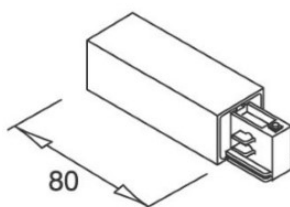

Шина питания IVELA 3F Inside L joint белый (13541)

код изделия : 13541
бренд: [IVELA](#)
питание: 230V
цвет корпуса: белый
материал корпуса: пластик
рабочая среда: для внутреннего использования

цена: €16,32+НСО
цена: €19,58 с НСО