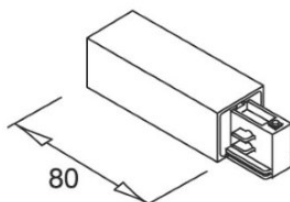

Шина питания IVELA 3F Left T joint белый (LH3823)

код изделия : LH3823
бренд: [IVELA](#)
питание: 230V
вес: 251g
цвет корпуса: белый

цена: €25,14+НСО
цена: €30,17 с НСО