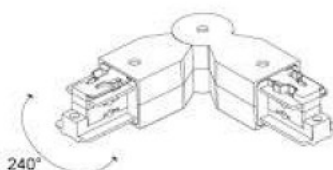

Шина питания POWERGEAR 3F Adjustable Connector PRO-M435-W белый (14869)

код изделия : 14869
бренд: [POWERGEAR](#)
в пакете: 15шт.
цвет корпуса: белый
сертификаты: CE

цена: €20,83+НСО
цена: €25,00 с НСО