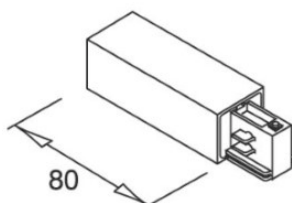

Шина питания IVELA 3F L flex белый (14443)

код изделия : 14443
бренд: [IVELA](#)
питание: 230V
цвет корпуса: белый
рабочая среда: для внутреннего использования

цена: €27,20+НСО
цена: €32,64 с НСО

Шина питания IVELA 3F L flex черный (14565)

код изделия : 14565
бренд: [IVELA](#)
питание: 230V
цвет корпуса: черный
рабочая среда: для внутреннего использования

цена: €27,20+НСО
цена: €32,64 с НСО

Шина питания IVELA 3F L угол , регулируемый белый (14765)

код изделия : 14765
бренд: [IVELA](#)
цвет корпуса: белый
материал корпуса: пластик

цена: €20,83+НСО
цена: €25,00 с НСО

Шина питания IVELA 3F Left live-end белый (13551)

код изделия : 13551
бренд: [IVELA](#)
питание: 230V
цвет корпуса: белый
материал корпуса: пластик
рабочая среда: для внутреннего использования

цена: €7,50+НСО
цена: €9,00 с НСО