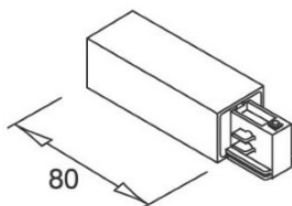

Шина питания IVELA 3F Right live-end черный (LH4530)

код изделия : LH4530
бренд: [IVELA](#)
питание: 230V
цвет корпуса: черный

цена: €7,50+HCO
цена: €9,00 с HCO

Шина питания IVELA 3F Right live-end белый (LH3540)

код изделия : LH3540
бренд: [IVELA](#)
питание: 230V
цвет корпуса: белый
материал корпуса: пластик
рабочая среда: для внутреннего использования

цена: €7,50+HCO
цена: €9,00 с HCO