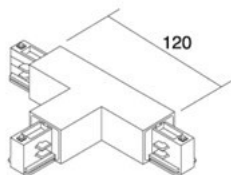

Шина питания IVELA 3F Right T joint белый (13822)

код изделия : 13822

бренд: [IVELA](#)

питание: 230V

вес: 251g

цвет корпуса: белый

материал корпуса: пластик

рабочая среда: для внутреннего использования

цена: €26,79+НСО

цена: €32,15 с НСО

Шина питания IVELA 3F Right T joint черный (14568)

код изделия : 14568

бренд: [IVELA](#)

питание: 230V

вес: 251g

цвет корпуса: черный

материал корпуса: пластик

рабочая среда: для внутреннего использования

цена: €26,79+НСО

цена: €32,15 с НСО