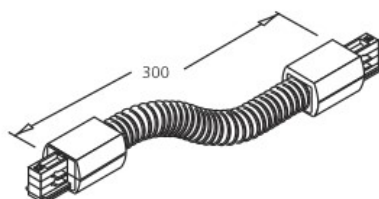

Шина питания IVELA 3F L угол , регулируемый белый (14765)

код изделия : 14765
бренд: [IVELA](#)
цвет корпуса: белый
материал корпуса: пластик

цена: €20,83+НСО
цена: €25,00 с НСО