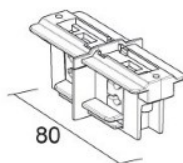

Шина питания IVELA 3F continuation черный (13543)

код изделия : 13543
бренд: [IVELA](#)
питание: 230V
цвет корпуса: черный
материал корпуса: пластик
рабочая среда: для внутреннего
использования

цена: €5,03+НСО
цена: €6,04 с НСО

Шина питания IVELA 3F continuation белый (14564)

код изделия : 14564
бренд: [IVELA](#)
питание: 230V
цвет корпуса: белый
материал корпуса: пластик
рабочая среда: для внутреннего
использования

цена: €5,03+НСО
цена: €6,04 с НСО