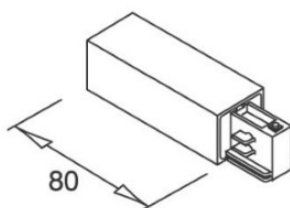

Шина питания IVELA 3F Inside L joint черный (LH4529)

код изделия : LH4529
бренд: [IVELA](#)
питание: 230V
цвет корпуса: черный

цена: €7,50+НСО
цена: €9,00 с НСО

Шина питания IVELA 3F Inside L joint белый (LH3541)

код изделия : LH3541
бренд: [IVELA](#)
питание: 230V
цвет корпуса: белый
материал корпуса: пластик
рабочая среда: для внутреннего использования

цена: €16,32+НСО
цена: €19,58 с НСО