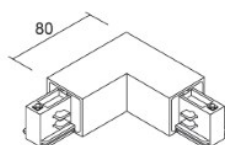

Шина питания IVELA 3F Inside L joint черный (LH4567)

код изделия : LH4567
бренд: [IVELA](#)
питание: 230V
цвет корпуса: черный
материал корпуса: пластик
рабочая среда: для внутреннего использования

цена: €16,32+НСО
цена: €19,58 с НСО