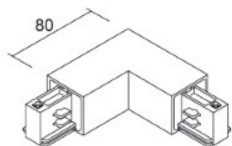

Шина питания IVELA 3F Outside L joint черный (LH4566)

код изделия : LH4566
бренд: [IVELA](#)
питание: 230V
цвет корпуса: черный
материал корпуса: пластик
рабочая среда: для внутреннего использования

цена: €16,32+НСО
цена: €19,58 с НСО