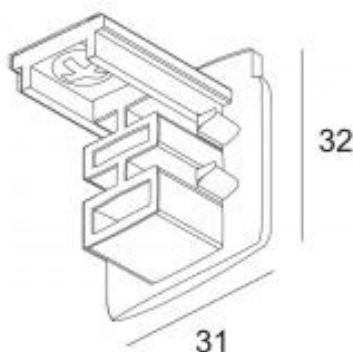

код изделия : LH4573
бренд: [IVELA](#)
питание: 230V
цвет корпуса: черный
рабочая среда: для внутреннего использования

цена: €39,15+НСО
цена: €46,98 с НСО

Шина питания IVELA 3F адаптер Ivela черный (LH2942)

код изделия : LH2942
бренд: [IVELA](#)
питание: 230V
цвет корпуса: черный
материал корпуса: пластик
рабочая среда: для внутреннего использования

цена: €7,68+НСО
цена: €9,22 с НСО

Шина питания IVELA 3F адаптер Ivela белый (LH4563)

код изделия : LH4563
бренд: [IVELA](#)
питание: 230V
цвет корпуса: белый
материал корпуса: пластик
рабочая среда: для внутреннего использования

цена: €7,68+НСО
цена: €9,22 с НСО

Шина питания IVELA 3F торцевая крышка белый (LH3549)

код изделия : LH3549
бренд: [IVELA](#)
цвет корпуса: белый
материал корпуса: пластик
рабочая среда: для внутреннего использования

цена: €0,94+НСО
цена: €1,13 с НСО