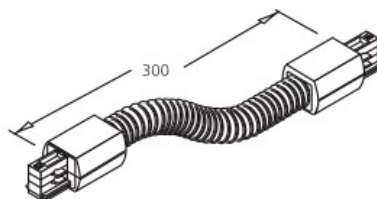

Шина питания IVELA 3F L flex белый (LH4443)

код изделия : LH4443
бренд: [IVELA](#)
питание: 230V
цвет корпуса: белый
рабочая среда: для внутреннего использования

цена: €27,20+НСО
цена: €32,64 с НСО

Шина питания IVELA 3F L flex черный (LH4565)

код изделия : LH4565
бренд: [IVELA](#)
питание: 230V
цвет корпуса: черный
рабочая среда: для внутреннего использования

цена: €27,20+НСО
цена: €32,64 с НСО