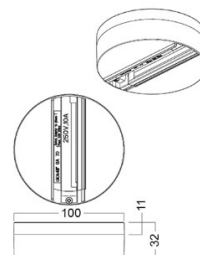

Шина питания PROLUMEN FIX-POINT GA 70 черный IP20 (14576)

код изделия : 14576
бренд: [PROLUMEN](#)
питание: 230V
степень защиты: IP20
высота: 32mm
диаметр: 100mm
цвет корпуса: черный
материал корпуса: пластик
рабочая среда: для внутреннего
использования
сертификаты: CE, RoHS

цена: €25,00+HCO
цена: €30,00 с HCO

Шина питания POWERGEAR PRO-0222-B черный (14877)

код изделия : 14877
бренд: [POWERGEAR](#)
цвет корпуса: черный

цена: €7,68+HCO
цена: €9,22 с HCO