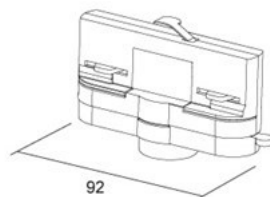

Шина питания IVELA 3F адаптер Ivela черный (LH2942)

код изделия : LH2942

бренд: [IVELA](#)

питание: 230V

цвет корпуса: черный

материал корпуса: пластик

рабочая среда: для внутреннего использования

цена: €7,68+НСО

цена: €9,22 с НСО

Шина питания IVELA 3F адаптер Ivela белый (LH4563)

код изделия : LH4563

бренд: [IVELA](#)

питание: 230V

цвет корпуса: белый

материал корпуса: пластик

рабочая среда: для внутреннего использования

цена: €7,68+НСО

цена: €9,22 с НСО