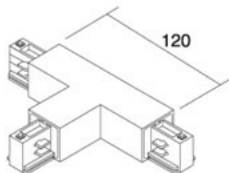

Шина питания IVELA 3F Right T joint черный (LH4568)

код изделия : LH4568
бренд: [IVELA](#)
питание: 230V
вес: 251g
цвет корпуса: черный
материал корпуса: пластик
рабочая среда: для внутреннего использования

цена: €26,79+НСО
цена: €32,15 с НСО