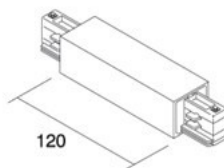

Шина питания POWERGEAR 3F Connector Left PRO-0431L-B черный (14860)