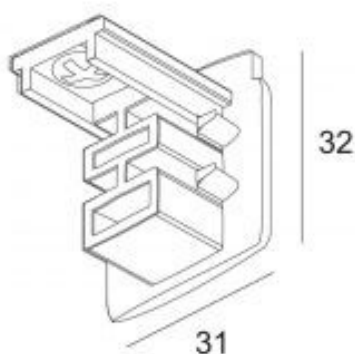

Шина питания IVELA 3F торцевая крышка черный (LH4531)

код изделия : LH4531
бренд: [IVELA](#)
цвет корпуса: черный
материал корпуса: пластик

цена: €0,75+НСО
цена: €0,90 с НСО

Шина питания PROLUMEN FIX-POINT GA 70 белый IP20 (LH4388)

код изделия : LH4388
бренд: [PROLUMEN](#)
питание: 230V
степень защиты: IP20
высота: 32mm
диаметр: 100mm
цвет корпуса: белый
материал корпуса: пластик
рабочая среда: для внутреннего использования
использования
сертификаты: CE, RoHS

цена: €25,00+НСО
цена: €30,00 с НСО