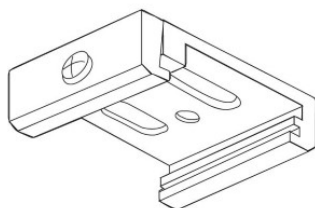

Шина питания IVELA 3F Ceiling kit (LH3561)

код изделия : LH3561

бренд: [IVELA](#)

рабочая среда: для внутреннего использования

цена: €3,15+НСО

цена: €3,78 с НСО