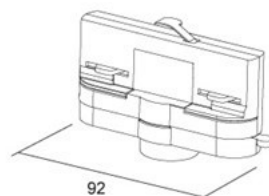

код изделия : 14571
бренд: [IVELA](#)
высота: 2000mm
цвет корпуса: черный
рабочая среда: для внутреннего использования

цена: €3,25+НСО
цена: €3,90 с НСО

Шина питания IVELA 3F X joint белый (13847)

код изделия : 13847
бренд: [IVELA](#)
питание: 230V
цвет корпуса: белый
рабочая среда: для внутреннего использования

цена: €39,15+НСО
цена: €46,98 с НСО

Шина питания IVELA 3F X joint черный (14573)

код изделия : 14573
бренд: [IVELA](#)
питание: 230V
цвет корпуса: черный
рабочая среда: для внутреннего использования

цена: €39,15+НСО
цена: €46,98 с НСО

Шина питания IVELA 3F адаптер Ivela черный (12942)

код изделия : 12942
бренд: [IVELA](#)
питание: 230V
цвет корпуса: черный
материал корпуса: пластик
рабочая среда: для внутреннего использования

цена: €7,68+НСО
цена: €9,22 с НСО