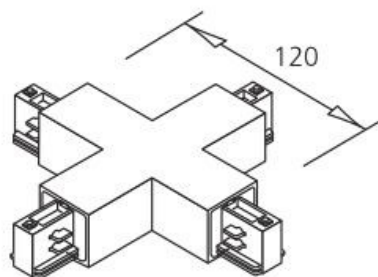

Шина питания IVELA 3F адаптер Ivela черный (12942)

код изделия : 12942
бренд: [IVELA](#)
питание: 230V
цвет корпуса: черный
материал корпуса: пластик
рабочая среда: для внутреннего использования

цена: €7,68+НСО
цена: €9,22 с НСО