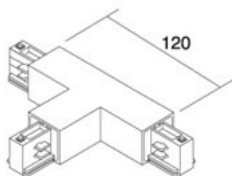

## Шина питания IVELA 3F Left T joint белый (LH3823)

код изделия : LH3823

бренд: [IVELA](#)

питание: 230V

вес: 251g

цвет корпуса: белый

цена: €25,14+НСО

цена: €30,17 с НСО