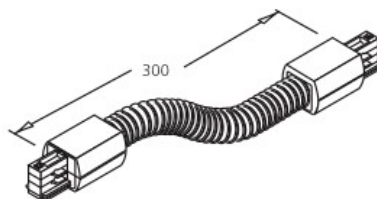

Шина питания IVELA 3F L flex белый (LN4443)

код изделия : LN4443
бренд: [IVELA](#)
питание: 230V
цвет корпуса: белый
рабочая среда: для внутреннего использования

цена: €27,20+НСО
цена: €32,64 с НСО

Шина питания IVELA 3F L flex черный (LN4565)

код изделия : LN4565
бренд: [IVELA](#)
питание: 230V
цвет корпуса: черный
рабочая среда: для внутреннего использования

цена: €27,20+НСО
цена: €32,64 с НСО