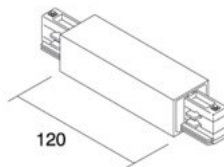

Шина питания IVELA 3F Central connector and straight joint черный (14572)

код изделия : 14572

бренд: [IVELA](#)

питание: 230V

цвет корпуса: черный

материал корпуса: пластик

рабочая среда: для внутреннего использования

цена: €15,08+НСО

цена: €18,10 с НСО