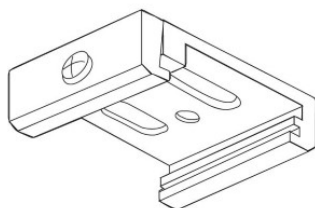

Шина питания IVELA 3F Ceiling kit (LH3561)

код изделия : LH3561
бренд: [IVELA](#)
рабочая среда: для внутреннего использования

цена: €3,15+НСО
цена: €3,78 с НСО