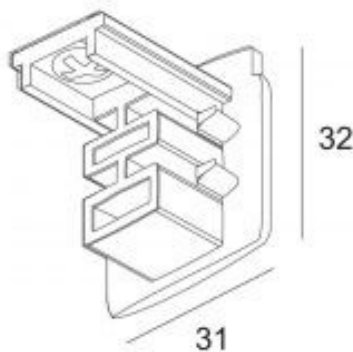

## Шина питания IVELA 3F торцевая крышка черный (14531)

код изделия : 14531

бренд: [IVELA](#)

цвет корпуса: черный

материал корпуса: пластик

цена: €0,94+НСО

цена: €1,13 с НСО