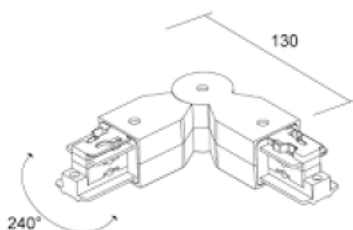

Шина питания IVELA 3F Left live-end белый (13551)

код изделия : 13551
бренд: [IVELA](#)
питание: 230V
цвет корпуса: белый
материал корпуса: пластик
рабочая среда: для внутреннего использования

цена: €7,50+НСО
цена: €9,00 с НСО