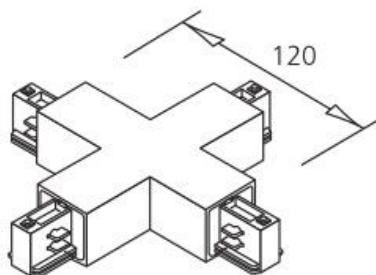

Шина питания IVELA 3F X joint черный (LH4573)

код изделия : LH4573
бренд: [IVELA](#)
питание: 230V
цвет корпуса: черный
рабочая среда: для внутреннего
использования

цена: €39,15+НСО
цена: €46,98 с НСО