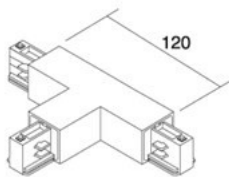

Шина питания IVELA 3F Suspension kit 2m wire белый (LH3941)