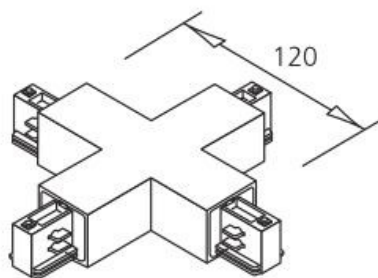

код изделия : LH4573
бренд: [IVELA](#)
питание: 230V
цвет корпуса: черный
рабочая среда: для внутреннего использования

цена: €39,15+НСО
цена: €46,98 с НСО

Шина питания IVELA 3F адаптер Ivela черный (LH2942)

код изделия : LH2942
бренд: [IVELA](#)
питание: 230V
цвет корпуса: черный
материал корпуса: пластик
рабочая среда: для внутреннего использования

цена: €7,68+НСО
цена: €9,22 с НСО