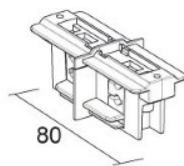

код изделия : LH4564
бренд: [IVELA](#)
питание: 230V
цвет корпуса: белый
материал корпуса: пластик
рабочая среда: для внутреннего использования

цена: €5,03+НСО
цена: €6,04 с НСО