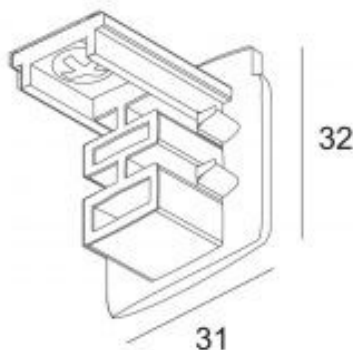

## Шина питания IVELA 3F торцевая крышка белый (13549)

код изделия : 13549

бренд: [IVELA](#)

цвет корпуса: белый

материал корпуса: пластик

рабочая среда: для внутреннего использования

цена: €0,94+НСО

цена: €1,13 с НСО