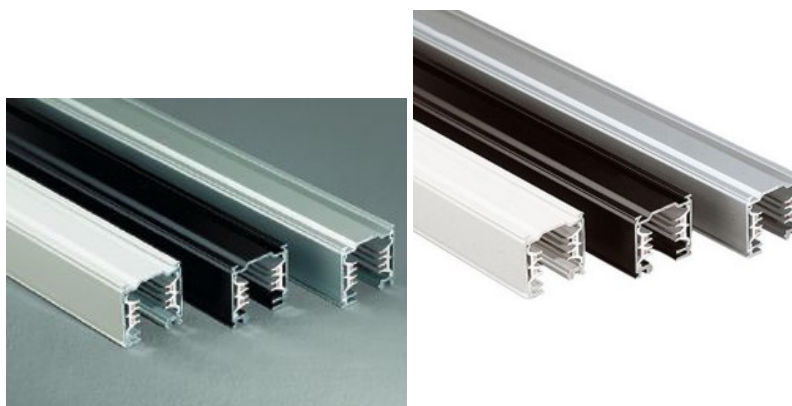

Шина питания IVELA 3F 2m черный (13537)