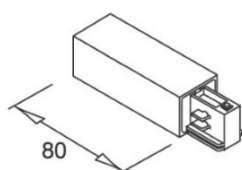

Шина питания IVELA 3F Right live-end черный (LH4530)

код изделия : LH4530
бренд: [IVELA](#)
питание: 230V
цвет корпуса: черный

цена: €7,50+НСО
цена: €9,00 с НСО