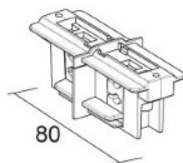

Шина питания IVELA 3F continuation белый (LN4564)