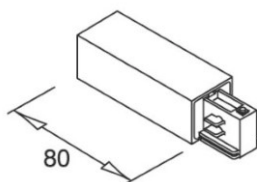

Шина питания IVELA 3F Right live-end белый (13540)

код изделия : 13540
бренд: [IVELA](#)
питание: 230V
цвет корпуса: белый
материал корпуса: пластик
рабочая среда: для внутреннего использования

цена: €7,50+НСО
цена: €9,00 с НСО