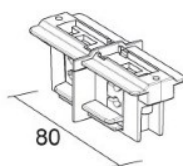

Шина питания IVELA 3F continuation белый (LN4564)