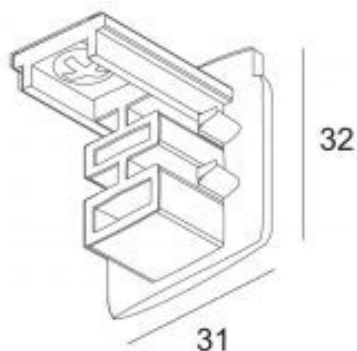

цена: €0,94+НСО

цена: €1,13 с НСО

Шина питания IVELA 3F торцевая крышка черный (LH4531)

код изделия : LH4531
бренд: [IVELA](#)
цвет корпуса: черный
материал корпуса: пластик

цена: €0,75+НСО
цена: €0,90 с НСО