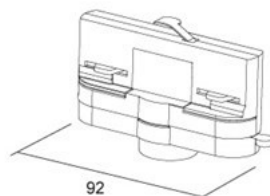

Шина питания IVELA 3F торцевая крышка белый (LH3549)

код изделия : LH3549

бренд: [IVELA](#)

цвет корпуса: белый

материал корпуса: пластик

рабочая среда: для внутреннего использования

цена: €0,94+НСО

цена: €1,13 с НСО