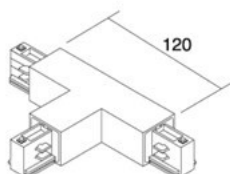

Шина питания IVELA 3F L flex белый (LH4443)

код изделия : LH4443
бренд: [IVELA](#)
питание: 230V
цвет корпуса: белый
рабочая среда: для внутреннего использования

цена: €27,20+НСО
цена: €32,64 с НСО

Шина питания IVELA 3F L flex черный (LH4565)

код изделия : LH4565
бренд: [IVELA](#)
питание: 230V
цвет корпуса: черный
рабочая среда: для внутреннего использования

цена: €27,20+НСО
цена: €32,64 с НСО

Шина питания IVELA 3F Left live-end белый (LH3551)

код изделия : LH3551
бренд: [IVELA](#)
питание: 230V
цвет корпуса: белый
материал корпуса: пластик
рабочая среда: для внутреннего использования

цена: €7,50+НСО
цена: €9,00 с НСО

Шина питания IVELA 3F Left T joint белый (LH3823)

код изделия : LH3823
бренд: [IVELA](#)
питание: 230V
вес: 251g
цвет корпуса: белый

цена: €25,14+НСО
цена: €30,17 с НСО