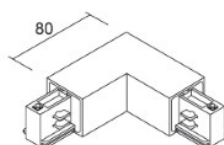

Шина питания IVELA 3F Inside L joint черный (LH4567)

код изделия : LH4567
бренд: [IVELA](#)
питание: 230V
цвет корпуса: черный
материал корпуса: пластик
рабочая среда: для внутреннего использования

цена: €16,32+НСО
цена: €19,58 с НСО