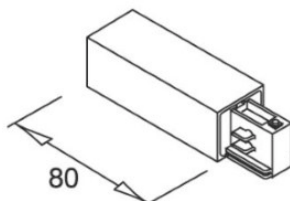

Шина питания IVELA 3F L flex белый (LN4443)

код изделия : LN4443
бренд: [IVELA](#)
питание: 230V
цвет корпуса: белый
рабочая среда: для внутреннего использования

цена: €27,20+НСО
цена: €32,64 с НСО

Шина питания IVELA 3F L flex черный (LN4565)

код изделия : LN4565
бренд: [IVELA](#)
питание: 230V
цвет корпуса: черный
рабочая среда: для внутреннего использования

цена: €27,20+НСО
цена: €32,64 с НСО

Шина питания IVELA 3F L угол , регулируемый белый (LN4765)

код изделия : LN4765
бренд: [IVELA](#)
цвет корпуса: белый
материал корпуса: пластик

цена: €20,83+НСО
цена: €25,00 с НСО

Шина питания IVELA 3F Left live-end белый (LN3551)

код изделия : LN3551
бренд: [IVELA](#)
питание: 230V
цвет корпуса: белый
материал корпуса: пластик
рабочая среда: для внутреннего использования

цена: €7,50+НСО
цена: €9,00 с НСО