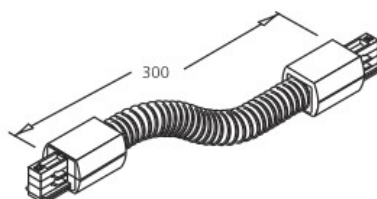

Шина питания IVELA 3F Left live-end белый (LH3551)

код изделия : LH3551
бренд: [IVELA](#)
питание: 230V
цвет корпуса: белый
материал корпуса: пластик
рабочая среда: для внутреннего использования

цена: €7,50+НСО
цена: €9,00 с НСО