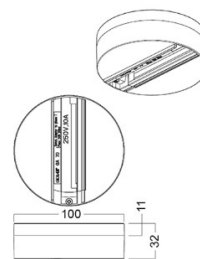

Шина питания PROLUMEN FIX-POINT GA 70 черный IP20 (LH4576)

код изделия : LH4576
бренд: [PROLUMEN](#)
питание: 230V
степень защиты: IP20
высота: 32mm
диаметр: 100mm
цвет корпуса: черный
материал корпуса: пластик
рабочая среда: для внутреннего использования
сертификаты: CE, RoHS

цена: €25,00+НСО
цена: €30,00 с НСО