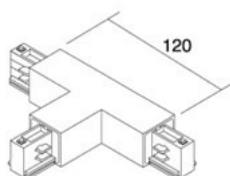

Шина питания IVELA 3F Right live-end черный (LH4530)

код изделия : LH4530
бренд: [IVELA](#)
питание: 230V
цвет корпуса: черный

цена: €7,50+HCO
цена: €9,00 с HCO

Шина питания IVELA 3F Right live-end белый (LH3540)

код изделия : LH3540
бренд: [IVELA](#)
питание: 230V
цвет корпуса: белый
материал корпуса: пластик
рабочая среда: для внутреннего использования

цена: €7,50+HCO
цена: €9,00 с HCO

Шина питания IVELA 3F Right T joint белый (LH3822)

код изделия : LH3822
бренд: [IVELA](#)
питание: 230V
вес: 251g
цвет корпуса: белый
материал корпуса: пластик
рабочая среда: для внутреннего использования

цена: €26,79+HCO
цена: €32,15 с HCO

Шина питания IVELA 3F Right T joint черный (LH4568)

код изделия : LH4568
бренд: [IVELA](#)
питание: 230V
вес: 251g
цвет корпуса: черный
материал корпуса: пластик
рабочая среда: для внутреннего использования

цена: €26,79+HCO
цена: €32,15 с HCO