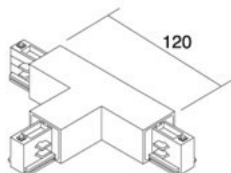

Шина питания IVELA 3F Suspension kit 2m wire белый (13941)

код изделия : 13941

бренд: [IVELA](#)

высота: 2000mm

цвет корпуса: белый

рабочая среда: для внутреннего использования

цена: €3,25+НСО

цена: €3,90 с НСО