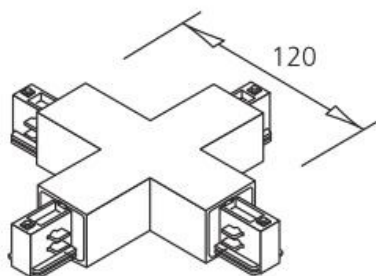

Шина питания IVELA 3F X joint черный (LH4573)