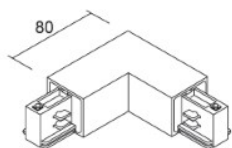

Шина питания IVELA 3F Left T joint черный (LH4569)

код изделия : LH4569
бренд: [IVELA](#)
питание: 230V
вес: 251g
цвет корпуса: черный

цена: €25,14+НСО
цена: €30,17 с НСО

Шина питания IVELA 3F Outside L joint белый (LH3550)

код изделия : LH3550
бренд: [IVELA](#)
питание: 230V
цвет корпуса: белый
материал корпуса: пластик
рабочая среда: для внутреннего использования

цена: €16,32+НСО
цена: €19,58 с НСО

Шина питания IVELA 3F Outside L joint черный (LH4566)

код изделия : LH4566
бренд: [IVELA](#)
питание: 230V
цвет корпуса: черный
материал корпуса: пластик
рабочая среда: для внутреннего использования

цена: €16,32+НСО
цена: €19,58 с НСО

Шина питания IVELA 3F Right live-end черный (LH4530)

код изделия : LH4530
бренд: [IVELA](#)
питание: 230V
цвет корпуса: черный

цена: €7,50+НСО
цена: €9,00 с НСО