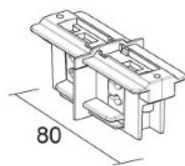

код изделия : LH4564
бренд: [IVELA](#)
питание: 230V
цвет корпуса: белый
материал корпуса: пластик
рабочая среда: для внутреннего использования

цена: €5,03+НСО
цена: €6,04 с НСО