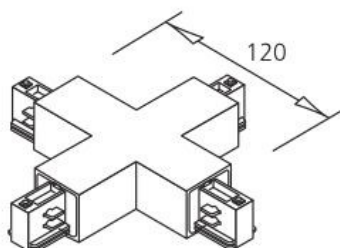

код изделия : LH3941
бренд: [IVELA](#)
высота: 2000mm
цвет корпуса: белый
рабочая среда: для внутреннего
использования

цена: €3,25+НСО
цена: €3,90 с НСО

Шина питания IVELA 3F Suspension kit 2m wire черный (LH4571)

код изделия : LH4571
бренд: [IVELA](#)
высота: 2000mm
цвет корпуса: черный
рабочая среда: для внутреннего
использования

цена: €3,25+НСО
цена: €3,90 с НСО

Шина питания IVELA 3F X joint белый (LH3847)

код изделия : LH3847
бренд: [IVELA](#)
питание: 230V
цвет корпуса: белый
рабочая среда: для внутреннего
использования

цена: €39,15+НСО
цена: €46,98 с НСО

Шина питания IVELA 3F X joint черный (LH4573)

код изделия : LH4573
бренд: [IVELA](#)
питание: 230V
цвет корпуса: черный
рабочая среда: для внутреннего
использования

цена: €39,15+НСО
цена: €46,98 с НСО