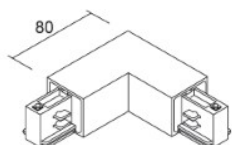

Шина питания IVELA 3F Left T joint белый (LH3823)

код изделия : LH3823

бренд: [IVELA](#)

питание: 230V

вес: 251g

цвет корпуса: белый

цена: €25,14+НСО

цена: €30,17 с НСО

Шина питания IVELA 3F Left T joint черный (LH4569)

код изделия : LH4569

бренд: [IVELA](#)

питание: 230V

вес: 251g

цвет корпуса: черный

цена: €25,14+НСО

цена: €30,17 с НСО

Шина питания IVELA 3F Outside L joint белый (LH3550)

код изделия : LH3550

бренд: [IVELA](#)

питание: 230V

цвет корпуса: белый

материал корпуса: пластик

рабочая среда: для внутреннего использования

цена: €16,32+НСО

цена: €19,58 с НСО

Шина питания IVELA 3F Outside L joint черный (LH4566)

код изделия : LH4566

бренд: [IVELA](#)

питание: 230V

цвет корпуса: черный

материал корпуса: пластик

рабочая среда: для внутреннего использования

цена: €16,32+НСО

цена: €19,58 с НСО