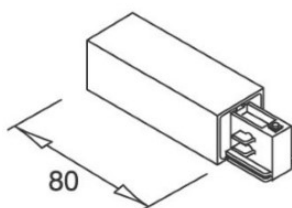

Шина питания IVELA 3F Inside L joint черный (LH4529)

код изделия : LH4529
бренд: [IVELA](#)
питание: 230V
цвет корпуса: черный

цена: €7,50+НСО
цена: €9,00 с НСО

Шина питания IVELA 3F Inside L joint белый (LH3541)

код изделия : LH3541
бренд: [IVELA](#)
питание: 230V
цвет корпуса: белый
материал корпуса: пластик
рабочая среда: для внутреннего использования

цена: €16,32+НСО
цена: €19,58 с НСО