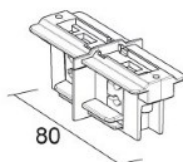

Шина питания POWERGEAR 3F Coupler Black PRO-0433-B черный (14859)

код изделия : 14859
бренд: [POWERGEAR](#)
цвет корпуса: черный
сертификаты: CE

цена: €5,03+НСО
цена: €6,04 с НСО