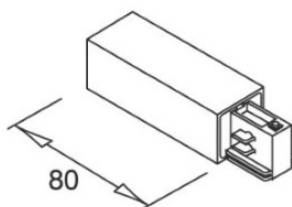

Шина питания IVELA 3F Right T joint белый (LH3822)

код изделия : LH3822
бренд: [IVELA](#)
питание: 230V
вес: 251g
цвет корпуса: белый
материал корпуса: пластик
рабочая среда: для внутреннего использования

цена: €26,79+HCO
цена: €32,15 с HCO