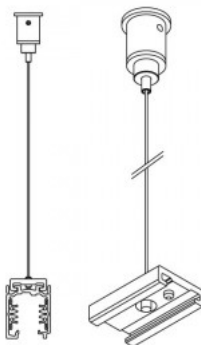

Шина питания IVELA Suspension kit dimmable черный (14574)