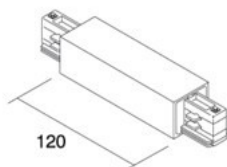

Шина питания IVELA 3F continuation черный (LN3543)

код изделия : LN3543
бренд: [IVELA](#)
питание: 230V
цвет корпуса: черный
материал корпуса: пластик
рабочая среда: для внутреннего использования

цена: €5,03+НСО
цена: €6,04 с НСО