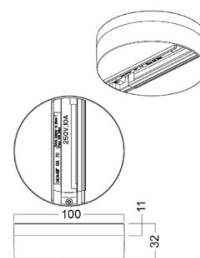

Шина питания IVELA Suspension kit dimmable белый (LH3544)

код изделия : LH3544
бренд: [IVELA](#)
цвет корпуса: белый
рабочая среда: для внутреннего использования

цена: €6,83+НСО
цена: €8,20 с НСО