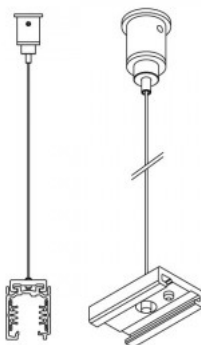

## Шина питания IVELA 3F Suspension kit 2m wire белый (13941)

код изделия : 13941

бренд: [IVELA](#)

высота: 2000mm

цвет корпуса: белый

рабочая среда: для внутреннего использования

цена: €3,25+НСО

цена: €3,90 с НСО