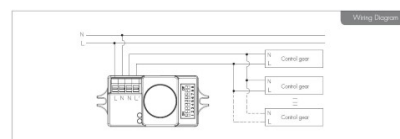

Датчик движения THEBEN LUXA S180BK черный IP55 (LH4339)

код изделия : LH4339
бренд: [THEBEN](#)
питание: 230V
степень защиты: IP55
цвет корпуса: черный
материал корпуса: пластик
полировка: коврик
рабочая температура: -25 °C - +45°C
сертификаты: CE, RoHS
[Главная страница производителя](#)
гарантия: 2 лет

цена: €24,17+HCO
цена: €29,00 с HCO
Theben AG Hohenbergstr. 32 72401
Haigerloch GERMANY