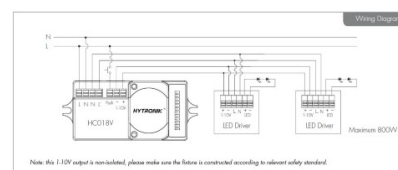

Датчик движения PROLUMEN RF HC030S 800W IP20 (LH3911)