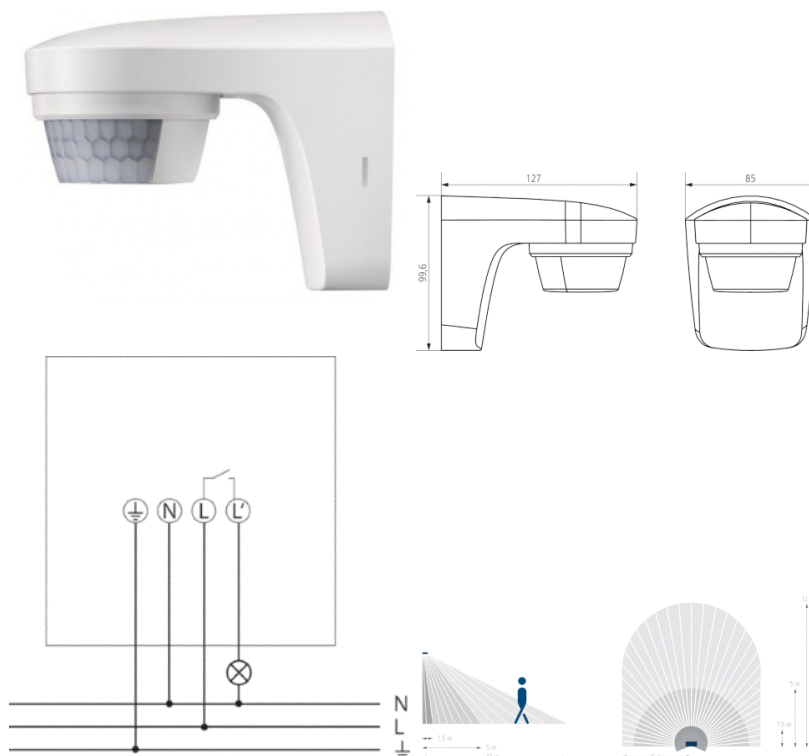

Датчик движения THEBEN LUXA S180WH белый IP55 (LH4361)

код изделия : LH4361
бренд: [THEBEN](#)
питание: 230V
степень защиты: IP55
цвет корпуса: белый
материал корпуса: пластик
рабочая температура: -25 °C - +45°C
сертификаты: CE, RoHS
[Главная страница производителя](#)

цена: €24,17+HCO
цена: €29,00 с HCO
Theben AG Hohenbergstr. 32 72401
Haigerloch GERMANY

Датчик движения HYTRONIK RF HC018V 0-10V (LH3913)

код изделия : LH3913
бренд: [HYTRONIK](#)
питание: 230V
материал корпуса: пластик
рабочая среда: для внутреннего использования
сертификаты: CE
[Главная страница производителя](#)
гарантия: 5 лет

цена: €35,83+HCO
цена: €43,00 с HCO
[Discount price]: €29,17 + HCO