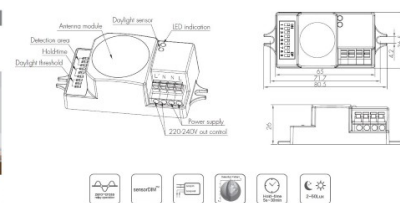

Датчик движения THEBEN LUXA S180BK черный IP55 (LH4339)

код изделия : LH4339
бренд: [THEBEN](#)
питание: 230V
степень защиты: IP55
цвет корпуса: черный
материал корпуса: пластик
полировка: коврик
рабочая температура: -25 °C - +45°C
сертификаты: CE, RoHS
[Главная страница производителя](#)
гарантия: 2 лет

цена: €24,17+HCO
цена: €29,00 с HCO
Theben AG Hohenbergstr. 32 72401
Haigerloch GERMANY