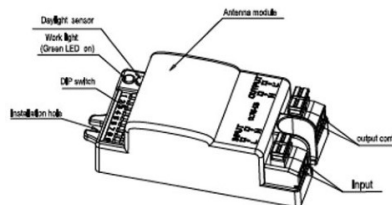

Датчик движения Steinel STL-600419 черный 500W 120° IP54 (LH4318)