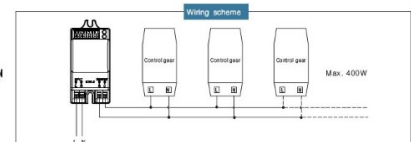

Датчик движения Steinel STL-600419 черный 500W 120° IP54 (LH4318)

код изделия : LH4318
мощность: 500W
угол излучения: 120°
степень защиты: IP54
цвет корпуса: черный
материал корпуса: пластик
гарантия: 2 лет