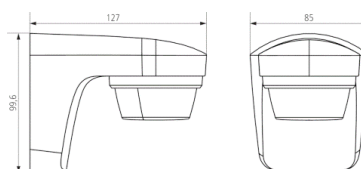

Корпус лампы PROLUMEN HC белый IP20 (13914)

код изделия : 13914
бренд: [PROLUMEN](#)
степень защиты: IP20
цвет корпуса: белый
материал корпуса: пластик
полировка: коврик
рабочая среда: для внутреннего использования

цена: €10,00+HCO
цена: €12,00 с HCO
[Discount price]: €8,33 + HCO

Датчик движения HYTRONIK HC005S IP20 (14487)

код изделия : 14487
бренд: [HYTRONIK](#)
питание: 230V
степень защиты: IP20
срок службы СИД: 50000h
высота: 26mm
ширина: 36,5mm
длина: 80mm
материал корпуса: пластик
рабочая среда: для внутреннего использования
рабочая температура: -35 - + 70°C
сертификаты: Semko, CB, CE , EMC, RED, SAA
гарантия: 5 лет

цена: €17,50+HCO
цена: €21,00 с HCO
[Discount price]: €15,00 + HCO

Датчик движения THEBEN LUXA S180BK черный IP55 (14339)

код изделия : 14339
бренд: [THEBEN](#)
питание: 230V
степень защиты: IP55
цвет корпуса: черный
материал корпуса: пластик
полировка: коврик
рабочая температура: -25 °C - +45°C
сертификаты: CE, RoHS
[Главная страница производителя](#)
гарантия: 2 лет

цена: €24,17+HCO
цена: €29,00 с HCO
Theben AG Hohenbergstr. 32 72401
Haigerloch GERMANY