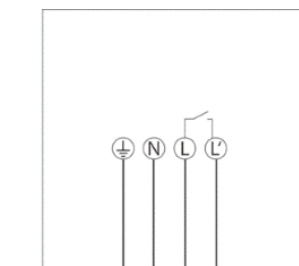

Корпус лампы PROLUMEN HC белый IP20 (13914)

код изделия : 13914
бренд: [PROLUMEN](#)
степень защиты: IP20
цвет корпуса: белый
материал корпуса: пластик
полировка: коврик
рабочая среда: для внутреннего использования

цена: €10,00+HCO
цена: €12,00 с HCO
[Discount price]: €8,33 + HCO

Датчик движения HYTRONIK HC005S IP20 (14487)

код изделия : 14487
бренд: [HYTRONIK](#)
питание: 230V
степень защиты: IP20
срок службы СИД: 50000h
высота: 26mm
ширина: 36,5mm
длина: 80mm
материал корпуса: пластик
рабочая среда: для внутреннего использования
рабочая температура: -35 - + 70°C
сертификаты: Semko, CB, CE , EMC, RED, SAA
гарантия: 5 лет

цена: €17,50+HCO
цена: €21,00 с HCO
[Discount price]: €15,00 + HCO

Датчик движения THEBEN LUXA S180BK черный IP55 (14339)

код изделия : 14339
бренд: [THEBEN](#)
питание: 230V
степень защиты: IP55
цвет корпуса: черный
материал корпуса: пластик
полировка: коврик
рабочая температура: -25 °C - +45°C
сертификаты: CE, RoHS
[Главная страница производителя](#)
гарантия: 2 лет

цена: €24,17+HCO
цена: €29,00 с HCO
Theben AG Hohenbergstr. 32 72401
Haigerloch GERMANY