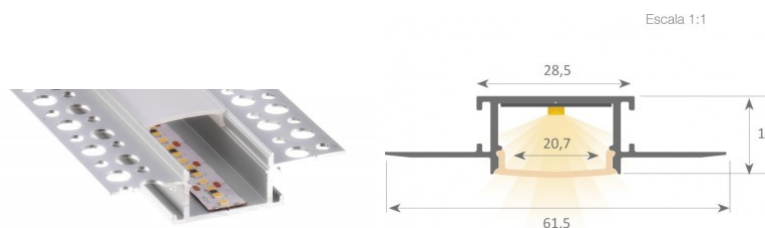

Алюминиевый профиль LUZ NEGRA Frankfurt 2m серебряный (13340)

код изделия : 13340
бренд: [LUZ NEGRA](#)
высота: 7,5mm
ширина: 21mm
длина: 2000mm
цвет корпуса: серебряный
материал корпуса: алюминий
поливка: коврик

цена: €9,60+НСО
цена: €11,52 с НСО
Цена без покрытия!

Алюминиевый профиль LUMINES INSO 2m серебряный (14560)

код изделия : 14560
бренд: [LUMINES](#)
высота: 30mm
ширина: 43mm
длина: 2020mm
цвет корпуса: серебряный
материал корпуса: алюминий

цена: €27,15+НСО
цена: €32,58 с НСО
Цена без покрытия!

Алюминиевый профиль LUMINES INSO 3m серебряный (14653)

код изделия : 14653
бренд: [LUMINES](#)
высота: 30mm
ширина: 43mm
длина: 3000mm
цвет корпуса: серебряный
материал корпуса: алюминий

цена: €50,53+НСО
цена: €60,64 с НСО
Цена без покрытия!

Алюминиевый профиль LUZ NEGRA Montana 2m серебряный (14679)

код изделия : 14679
бренд: [LUZ NEGRA](#)
высота: 14mm
длина: 2000mm
цвет корпуса: серебряный
материал корпуса: алюминий
поливка: коврик

цена: €18,04+НСО
цена: €21,65 с НСО
Цена без покрытия!