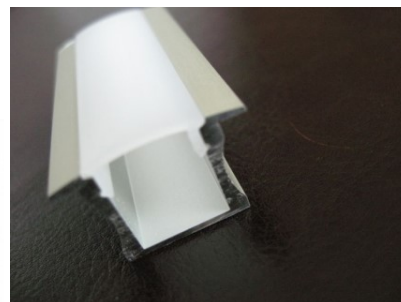

код изделия : 13080
длина: 2000mm

цена: €20,62+НСО
цена: €24,74 с НСО

Алюминиевый профиль LUZ NEGRA Amsterdam 3m серебряный (14685)

код изделия : 14685
бренд: [LUZ NEGRA](#)
ширина: 30mm
длина: 3000mm
цвет корпуса: серебряный
материал корпуса: алюминий
полировка: коврик