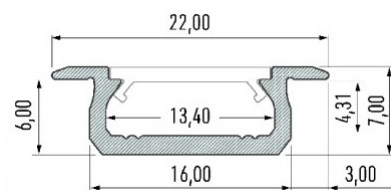

Алюминиевый профиль LUMINES Type Z 2m серебряный (14672)

код изделия : 14672
бренд: [LUMINES](#)
высота: 7mm
ширина: 16mm
длина: 2020mm
цвет корпуса: серебряный
материал корпуса: алюминий
полировка: коврик

цена: €5,87+НСО
цена: €7,04 с НСО
Цена без покрытия!

Z