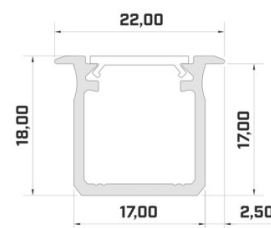

Алюминиевый профиль LUMINES Type G 2m черный (14785)