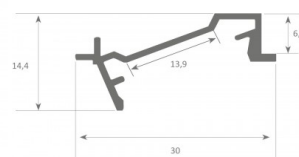

цена: €21,40+НСО
цена: €25,68 с НСО
Цена без покрытия!

Алюминиевый профиль LUZ NEGRA Berlin 2m серебряный (13339)

код изделия : 13339
 бренд: [LUZ NEGRA](#)
 высота: 12mm
 ширина: 16mm
 длина: 2000mm
 цвет корпуса: серебряный
 материал корпуса: алюминий
 полировка: коврик