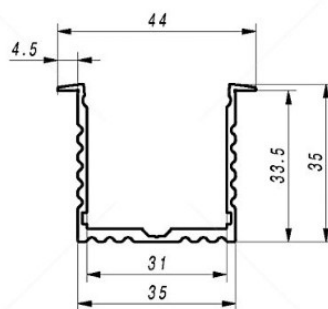

Алюминиевый профиль ALU PowerLine RPL 35mm 2m (14509)

код изделия : 14509
высота: 35mm
ширина: 35mm
длина: 2000mm

цена: €51,67+НСО
цена: €62,00 с НСО

Алюминиевый профиль ALU SlimLine Recessed 15mm 2m (13080)