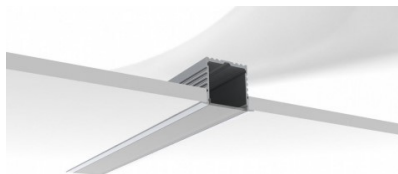

Алюминиевый профиль ALU PowerLine RPL 35mm 2m (14509)

код изделия : 14509
высота: 35mm
ширина: 35mm
длина: 2000mm

цена: €51,67+НСО
цена: €62,00 с НСО

Алюминиевый профиль ALU SlimLine Recessed 15mm 2m (13080)

код изделия : 13080
длина: 2000mm

цена: €20,62+НСО
цена: €24,74 с НСО