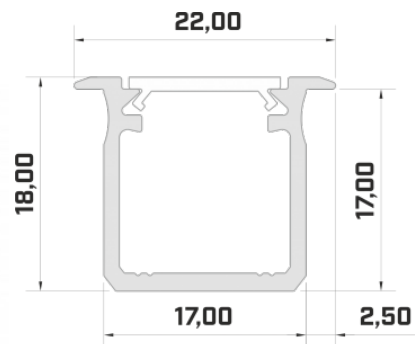

код изделия : 14785
бренд: [LUMINES](#)
высота: 18mm
ширина: 22mm
глубина: 17mm
длина: 2020mm
цвет корпуса: черный
материал корпуса: алюминий

цена: €11,59+НСО
цена: €13,91 с НСО
Цена без покрытия!

Алюминиевый профиль LUMINES Type G 2m белый (14786)

код изделия : 14786
бренд: [LUMINES](#)
высота: 18mm
ширина: 22mm
глубина: 17mm
длина: 2020mm
цвет корпуса: белый
материал корпуса: алюминий

цена: €11,59+НСО
цена: €13,91 с НСО
Цена без покрытия!