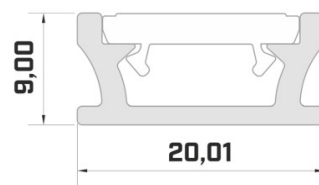

Алюминиевый профиль LUMINES TERRA 2m серебряный (14539)

код изделия : 14539
бренд: [LUMINES](#)
высота: 9mm
ширина: 20,01mm
длина: 2020mm
цвет корпуса: серебряный
материал корпуса: алюминий

цена: €8,80+НСО
цена: €10,56 с НСО
Цена без покрытия!

Алюминиевый профиль LUMINES Type B 2m серебряный (14513)

код изделия : 14513
бренд: [LUMINES](#)
высота: 9,3mm
ширина: 16mm
длина: 2020mm
цвет корпуса: серебряный
материал корпуса: алюминий

цена: €6,67+НСО
цена: €8,00 с НСО
Цена без покрытия!