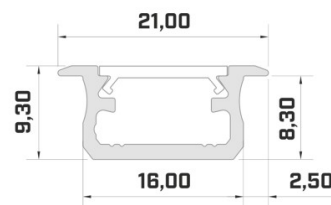

цена: €18,04+НСО
цена: €21,65 с НСО
Цена без покрытия!

Алюминиевый профиль LUMINES TERRA 2m серебряный (14539)

код изделия : 14539
бренд: [LUMINES](#)
высота: 9mm
ширина: 20,01mm
длина: 2020mm
цвет корпуса: серебряный
материал корпуса: алюминий

цена: €8,80+НСО
цена: €10,56 с НСО
Цена без покрытия!

Алюминиевый профиль LUMINES Type B 2m серебряный (14513)

код изделия : 14513
бренд: [LUMINES](#)
высота: 9,3mm
ширина: 16mm
длина: 2020mm
цвет корпуса: серебряный
материал корпуса: алюминий

цена: €6,67+НСО
цена: €8,00 с НСО
Цена без покрытия!

Алюминиевый профиль LUMINES Type G 2m серебряный (14535)

код изделия : 14535
бренд: [LUMINES](#)
высота: 18mm
ширина: 22mm
глубина: 17mm
длина: 2020mm
цвет корпуса: серебряный
материал корпуса: алюминий