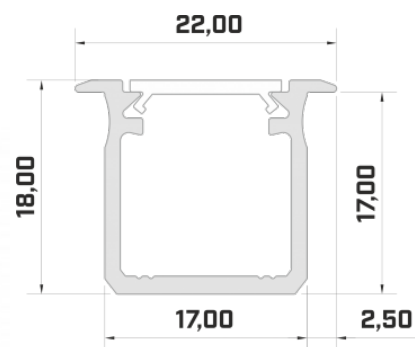

Алюминиевый профиль LUMINES Type G, 3m черный (14811)