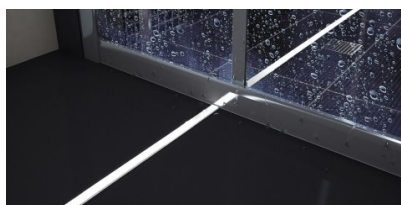

Алюминиевый профиль LUMINES TERRA 2m серебряный (14539)

код изделия : 14539
бренд: [LUMINES](#)
высота: 9mm
ширина: 20,01mm
длина: 2020mm
цвет корпуса: серебряный
материал корпуса: алюминий

цена: €8,80+НСО
цена: €10,56 с НСО
Цена без покрытия!

Алюминиевый профиль LUMINES Type B 2m серебряный (14513)

код изделия : 14513
бренд: [LUMINES](#)
высота: 9,3mm
ширина: 16mm
длина: 2020mm
цвет корпуса: серебряный
материал корпуса: алюминий

цена: €6,67+НСО
цена: €8,00 с НСО
Цена без покрытия!