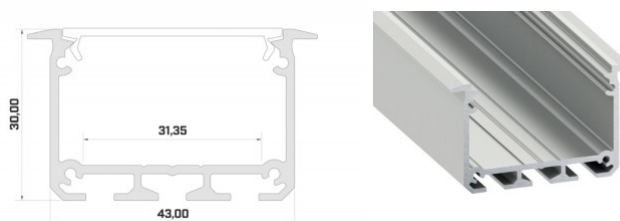

Алюминиевый профиль LUZ NEGRA Montana 2m серебряный (14679)

код изделия : 14679
бренд: [LUZ NEGRA](#)
высота: 14mm
длина: 2000mm
цвет корпуса: серебряный
материал корпуса: алюминий
поливка: коврик

цена: €18,04+НСО
цена: €21,65 с НСО
Цена без покрытия!