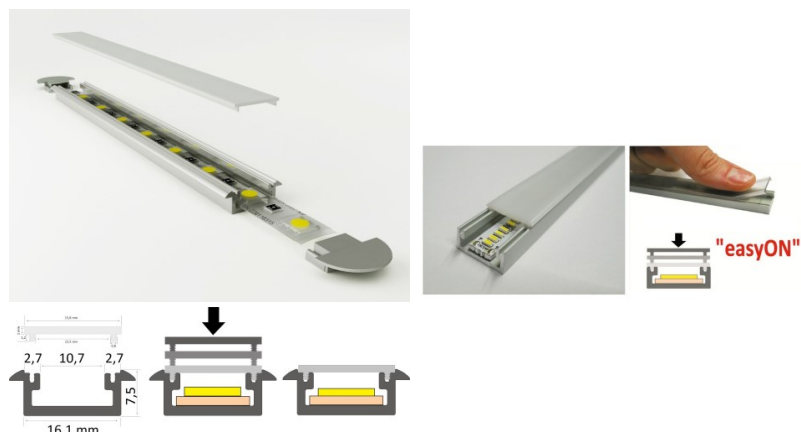

цена: €9,60+НСО
цена: €11,52 с НСО
Цена без покрытия!

Алюминиевый профиль LUMINES INSO 2m серебряный (14560)

код изделия : 14560
бренд: [LUMINES](#)
высота: 30mm
ширина: 43mm
длина: 2020mm
цвет корпуса: серебряный
материал корпуса: алюминий