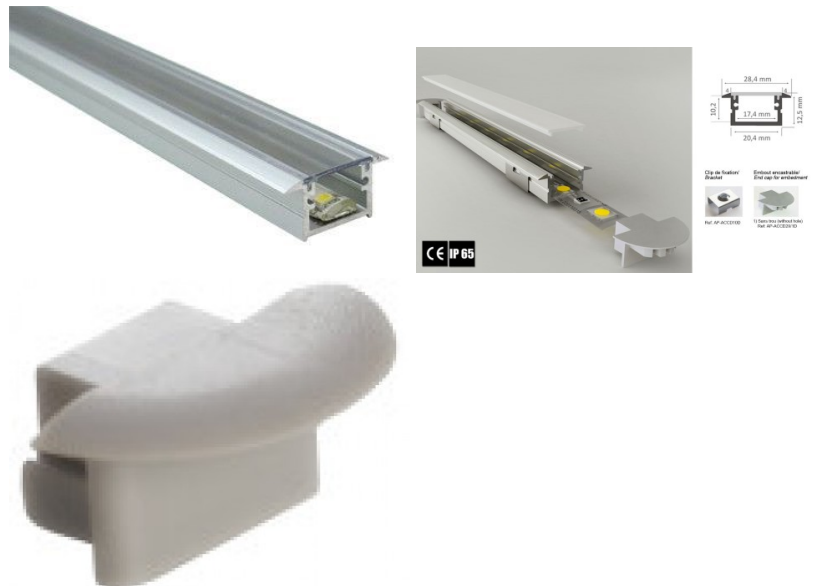

Алюминиевый профиль LUZ NEGRA Dublin 2m серебряный (13343)

код изделия : 13343
бренд: [LUZ NEGRA](#)
высота: 11mm
ширина: 26,7mm
длина: 2000mm
цвет корпуса: серебряный
материал корпуса: алюминий
полировка: коврик

цена: €11,96+НСО
цена: €14,35 с НСО
Цена без покрытия!