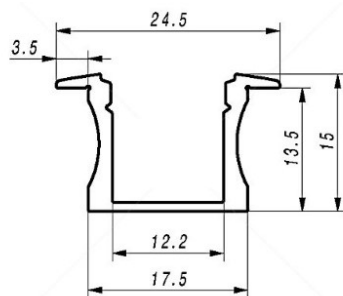

Алюминиевый профиль LUZ NEGRA Amsterdam 3m серебряный (14685)

код изделия : 14685
бренд: [LUZ NEGRA](#)
ширина: 30mm
длина: 3000mm
цвет корпуса: серебряный
материал корпуса: алюминий
полировка: коврик

цена: €21,40+НСО
цена: €25,68 с НСО
Цена без покрытия!