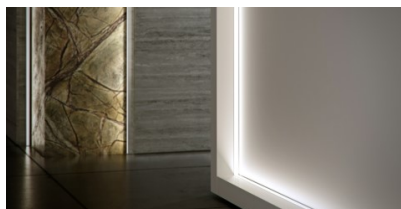

Алюминиевый профиль LUMINES Type G 2m черный (14785)