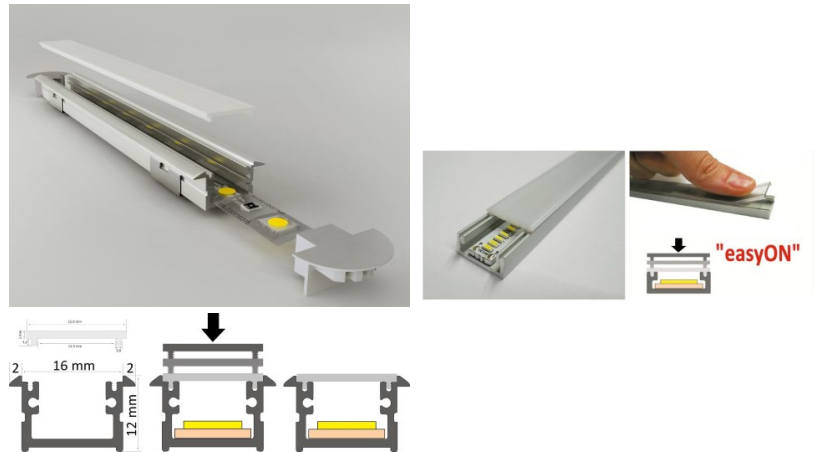

Алюминиевый профиль LUZ NEGRA Berlin 2m серебряный (13339)

код изделия : 13339
бренд: [LUZ NEGRA](#)
высота: 12mm
ширина: 16mm
длина: 2000mm
цвет корпуса: серебряный
материал корпуса: алюминий
полировка: коврик

цена: €10,10+НСО
цена: €12,12 с НСО
Цена без покрытия!

Алюминиевый профиль LUZ NEGRA Berlin XL 2m серебряный (13507)

код изделия : 13507
бренд: [LUZ NEGRA](#)
высота: 12,5mm
ширина: 28,4mm
длина: 2000mm
цвет корпуса: серебряный
материал корпуса: алюминий
полировка: коврик

цена: €10,06+НСО
цена: €12,07 с НСО
Цена без покрытия!