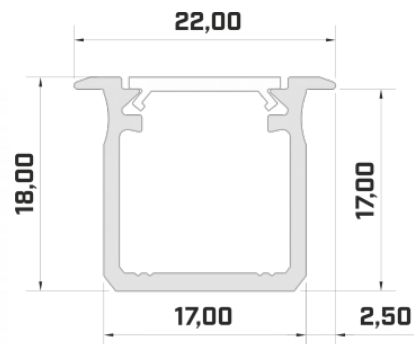

код изделия : 14811
бренд: [LUMINES](#)
высота: 18mm
ширина: 17mm
длина: 3000mm
цвет корпуса: черный
материал корпуса: алюминий
полировка: коврик

цена: €17,95+НСО
цена: €21,54 с НСО
Цена без покрытия!