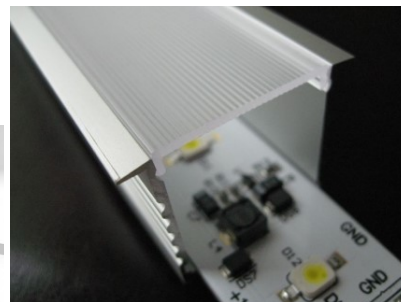

Алюминиевый профиль ALU PowerLine RPL 35mm 2m (14509)

код изделия : 14509
высота: 35mm
ширина: 35mm
длина: 2000mm

цена: €51,67+НСО
цена: €62,00 с НСО

Алюминиевый профиль ALU SlimLine Recessed 15mm 2m (13080)

код изделия : 13080
длина: 2000mm

цена: €20,62+НСО
цена: €24,74 с НСО