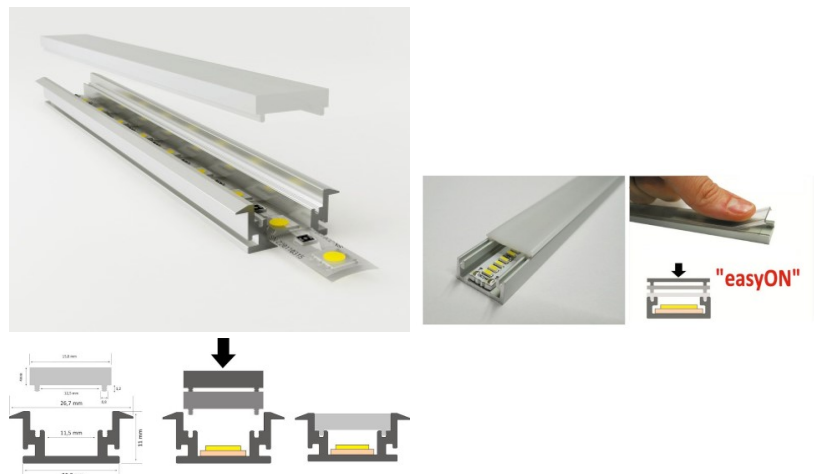

Алюминиевый профиль LUZ NEGRA Berlin 2m серебряный (13339)

код изделия : 13339
бренд: [LUZ NEGRA](#)
высота: 12mm
ширина: 16mm
длина: 2000mm
цвет корпуса: серебряный
материал корпуса: алюминий
полировка: коврик

цена: €10,10+НСО
цена: €12,12 с НСО
Цена без покрытия!

Алюминиевый профиль LUZ NEGRA Berlin XL 2m серебряный (13507)

код изделия : 13507
бренд: [LUZ NEGRA](#)
высота: 12,5mm
ширина: 28,4mm
длина: 2000mm
цвет корпуса: серебряный
материал корпуса: алюминий
полировка: коврик

цена: €10,06+НСО
цена: €12,07 с НСО
Цена без покрытия!

Алюминиевый профиль LUZ NEGRA Dublin 2m серебряный (13343)

код изделия : 13343
бренд: [LUZ NEGRA](#)
высота: 11mm
ширина: 26,7mm
длина: 2000mm
цвет корпуса: серебряный
материал корпуса: алюминий
полировка: коврик

цена: €11,96+НСО
цена: €14,35 с НСО
Цена без покрытия!