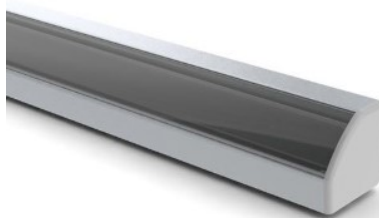

Алюминиевый профиль ALU 45 2m (LN3070)

код изделия : LN3070
длина: 2000mm
материал корпуса: алюминий
поливка: коврик

цена: €78,00+НСО
цена: €93,60 с НСО
Цена без покрытия!

Алюминиевый профиль ALU 45 3m (LN3156)

код изделия : LN3156
длина: 3000mm
материал корпуса: алюминий
поливка: коврик

цена: €55,42+НСО
цена: €66,50 с НСО
Цена без покрытия!

Алюминиевый профиль ALU BASEBOARD base (LH4231)

код изделия : LH4231
высота: 101mm
ширина: 12,5mm
длина: 2000mm
материал корпуса: алюминий
полировка: коврик

цена: €46,67+НСО
цена: €56,00 с НСО

Алюминиевый профиль LUZ NEGRA Sofa 2m серебряный (LH3341)

код изделия : LH3341
бренд: [LUZ NEGRA](#)
высота: 19mm
ширина: 19mm
длина: 2000mm
цвет корпуса: серебряный
материал корпуса: алюминий
полировка: коврик
[КАТАЛОГ](#)

цена: €15,42+НСО
цена: €18,50 с НСО
Цена без покрытия!

Алюминиевый профиль LUMINES Type C 2m серебряный (LH4517)

код изделия : LH4517
бренд: [LUMINES](#)
высота: 16,6mm
ширина: 11,3mm
длина: 2020mm
цвет корпуса: серебряный
материал корпуса: алюминий
[КАТАЛОГ](#)