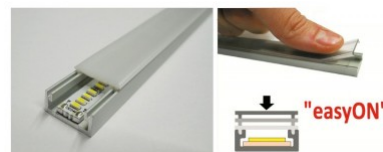

Алюминиевый профиль LUMINES Type C 2m черный (LH4789)