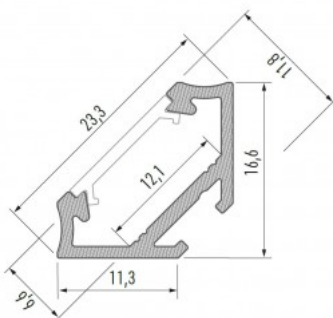

Алюминиевый профиль LUMINES Type C 2m, белый (LH4821)