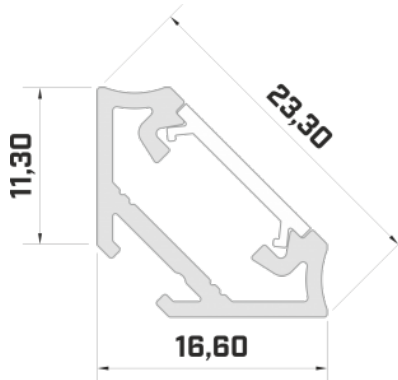

## Алюминиевый профиль LUZ NEGRA Sofa XL, 2m серебряный (LH4773)

код изделия : LH4773  
бренд: [LUZ NEGRA](#)  
высота: 22,5mm  
ширина: 22,5mm  
длина: 2000mm  
цвет корпуса: серебряный  
материал корпуса: алюминий  
полировка: коврик

## Алюминиевый профиль LUMINES Type C 2m черный (LH4789)

код изделия : LH4789  
бренд: [LUMINES](#)  
высота: 16,6мм  
ширина: 11,3мм  
длина: 2020мм  
цвет корпуса: черный  
материал корпуса: алюминий  
[КАТАЛОГ](#)

## Алюминиевый профиль LUMINES Type C 2m серебряный (LH4517)

код изделия : LH4517  
бренд: [LUMINES](#)  
высота: 16,6мм  
ширина: 11,3мм  
длина: 2020мм  
цвет корпуса: серебряный  
материал корпуса: алюминий  
[КАТАЛОГ](#)

### Алюминиевый профиль LUMINES Type E 2m серебряный (LH4533)

код изделия : LH4533  
бренд: [LUMINES](#)  
высота: 12,2mm  
ширина: 19,8mm  
длина: 2020mm  
цвет корпуса: серебряный  
материал корпуса: алюминий  
[КАТАЛОГ](#)