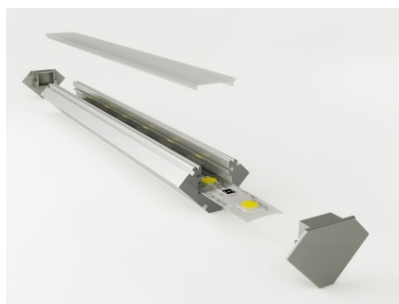

код изделия : LN3156
длина: 3000mm
материал корпуса: алюминий
поливка: коврик

цена: €55,42+НСО
цена: €66,50 с НСО
Цена без покрытия!

Алюминиевый профиль ALU BASEBOARD base (LH4231)

код изделия : LH4231
высота: 101mm
ширина: 12,5mm
длина: 2000mm
материал корпуса: алюминий
полировка: коврик

цена: €46,67+НСО
цена: €56,00 с НСО

Алюминиевый профиль LUZ NEGRA Sofa 2m серебряный (LH3341)

код изделия : LH3341
бренд: [LUZ NEGRA](#)
высота: 19mm
ширина: 19mm
длина: 2000mm
цвет корпуса: серебряный
материал корпуса: алюминий
полировка: коврик
[КАТАЛОГ](#)

цена: €15,42+НСО
цена: €18,50 с НСО
Цена без покрытия!

Алюминиевый профиль LUMINES Type C 2m серебряный (LH4517)

код изделия : LH4517
бренд: [LUMINES](#)
высота: 16,6mm
ширина: 11,3mm
длина: 2020mm
цвет корпуса: серебряный
материал корпуса: алюминий
[КАТАЛОГ](#)

цена: €7,52+НСО
цена: €9,02 с НСО
Цена без покрытия!

Алюминиевый профиль LUMINES Type E 2m серебряный (LH4533)

код изделия : LH4533
бренд: [LUMINES](#)
высота: 12,2mm
ширина: 19,8mm
длина: 2020mm
цвет корпуса: серебряный
материал корпуса: алюминий
[КАТАЛОГ](#)