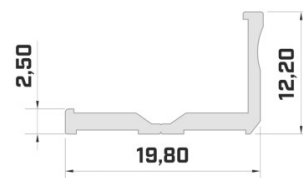

Алюминиевый профиль LUMINES Type F 2m серебряный (LH4534)

код изделия : LH4534
бренд: [LUMINES](#)
высота: 10,2mm
ширина: 16,6mm
длина: 2020mm
цвет корпуса: серебряный
материал корпуса: алюминий
[КАТАЛОГ](#)

цена: €8,80+НСО
цена: €10,56 с НСО
Цена без покрытия!