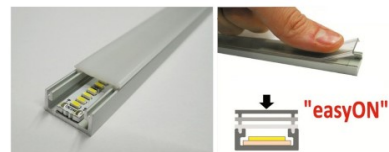

Алюминиевый профиль LUMINES Type C 2m серебряный (LH4517)

код изделия : LH4517
бренд: [LUMINES](#)
высота: 16,6mm
ширина: 11,3mm
длина: 2020mm
цвет корпуса: серебряный
материал корпуса: алюминий
[КАТАЛОГ](#)

цена: €7,52+НСО
цена: €9,02 с НСО
Цена без покрытия!