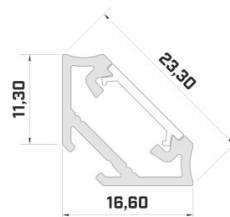

Алюминиевый профиль LUMINES Type E 2m серебряный (LH4533)