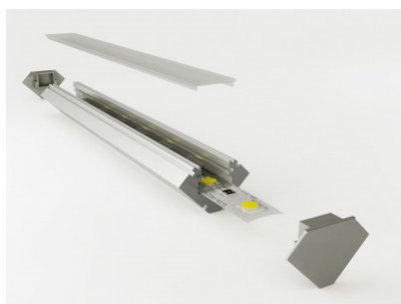

Алюминиевый профиль LUMINES Type C 2m черный (LH4789)