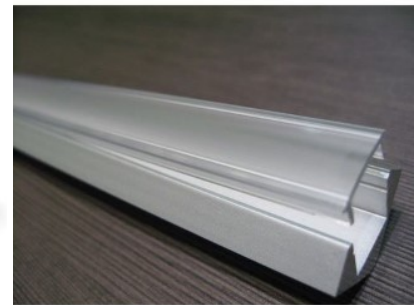

код изделия : LN3156
длина: 3000mm
материал корпуса: алюминий
поливка: коврик

цена: €55,42+НСО
цена: €66,50 с НСО
Цена без покрытия!

Алюминиевый профиль ALU BASEBOARD base (LH4231)

код изделия : LH4231
высота: 101mm
ширина: 12,5mm
длина: 2000mm
материал корпуса: алюминий
полировка: коврик

цена: €46,67+НСО
цена: €56,00 с НСО

Алюминиевый профиль LUZ NEGRA Sofa 2m серебряный (LH3341)

код изделия : LH3341
бренд: [LUZ NEGRA](#)
высота: 19mm
ширина: 19mm
длина: 2000mm
цвет корпуса: серебряный
материал корпуса: алюминий
полировка: коврик
[КАТАЛОГ](#)

цена: €15,42+НСО
цена: €18,50 с НСО
Цена без покрытия!

Алюминиевый профиль LUMINES Type C 2m серебряный (LH4517)

код изделия : LH4517
бренд: [LUMINES](#)
высота: 16,6mm
ширина: 11,3mm
длина: 2020mm
цвет корпуса: серебряный
материал корпуса: алюминий
[КАТАЛОГ](#)