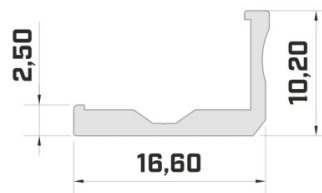

Алюминиевый профиль LUMINES Type H 2m, белый (LH4820)