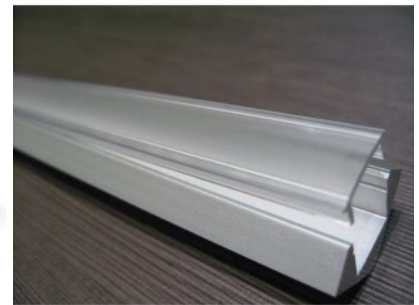

## Алюминиевый профиль ALU BASEBOARD base (LH4231)

код изделия : LH4231  
высота: 101mm  
ширина: 12,5mm  
длина: 2000mm  
материал корпуса: алюминий  
полировка: коврик

цена: €46,67+НСО  
цена: €56,00 с НСО