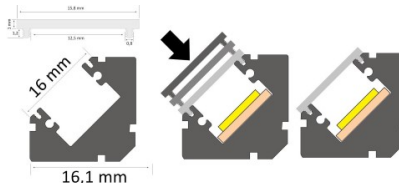

код изделия : LN3156
длина: 3000mm
материал корпуса: алюминий
поливка: коврик

цена: €55,42+НСО
цена: €66,50 с НСО
Цена без покрытия!

Алюминиевый профиль ALU BASEBOARD base (LH4231)

код изделия : LH4231
высота: 101mm
ширина: 12,5mm
длина: 2000mm
материал корпуса: алюминий
полировка: коврик

цена: €46,67+НСО
цена: €56,00 с НСО

Алюминиевый профиль LUZ NEGRA Sofa 2m серебряный (LH3341)

код изделия : LH3341
бренд: [LUZ NEGRA](#)
высота: 19mm
ширина: 19mm
длина: 2000mm
цвет корпуса: серебряный
материал корпуса: алюминий
полировка: коврик
[КАТАЛОГ](#)

цена: €15,42+НСО
цена: €18,50 с НСО
Цена без покрытия!

Алюминиевый профиль LUMINES Type C 2m серебряный (LH4517)

код изделия : LH4517
бренд: [LUMINES](#)
высота: 16,6mm
ширина: 11,3mm
длина: 2020mm
цвет корпуса: серебряный
материал корпуса: алюминий
[КАТАЛОГ](#)

цена: €6,20+НСО
цена: €7,44 с НСО
Цена без покрытия!

Алюминиевый профиль LUMINES Type F 2m серебряный (LH4534)

код изделия : LH4534
бренд: [LUMINES](#)
высота: 10,2mm
ширина: 16,6mm
длина: 2020mm
цвет корпуса: серебряный
материал корпуса: алюминий
[КАТАЛОГ](#)