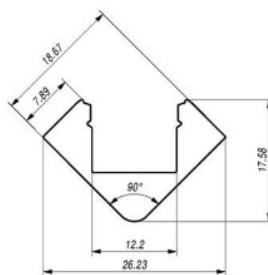

Алюминиевый профиль ALU 45 2m (LN3070)

код изделия : LN3070
длина: 2000mm
материал корпуса: алюминий
поливка: коврик

цена: €78,00+НСО
цена: €93,60 с НСО
Цена без покрытия!

Алюминиевый профиль ALU 45 3m (LN3156)

код изделия : LN3156
длина: 3000mm
материал корпуса: алюминий
поливка: коврик

цена: €55,42+НСО
цена: €66,50 с НСО
Цена без покрытия!

Алюминиевый профиль ALU BASEBOARD base (LH4231)

код изделия : LH4231
высота: 101mm
ширина: 12,5mm
длина: 2000mm
материал корпуса: алюминий
полировка: коврик

цена: €15,42+НСО
цена: €18,50 с НСО
Цена без покрытия!

Алюминиевый профиль LUMINES Type C 2m серебряный (LH4517)

код изделия : LH4517
бренд: [LUMINES](#)
высота: 16,6mm
ширина: 11,3mm
длина: 2020mm
цвет корпуса: серебряный
материал корпуса: алюминий
[КАТАЛОГ](#)