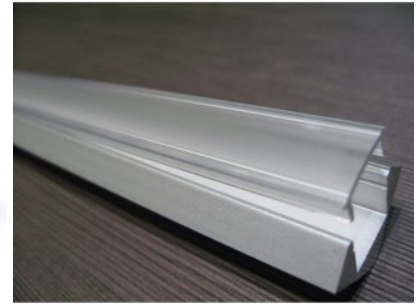

Алюминиевый профиль ALU 45 2m (LN3070)

код изделия : LN3070
длина: 2000mm
материал корпуса: алюминий
поливка: коврик

цена: €78,00+НСО
цена: €93,60 с НСО
Цена без покрытия!

Алюминиевый профиль ALU 45 3m (LN3156)

код изделия : LN3156
длина: 3000mm
материал корпуса: алюминий
поливка: коврик

цена: €55,42+НСО
цена: €66,50 с НСО
Цена без покрытия!