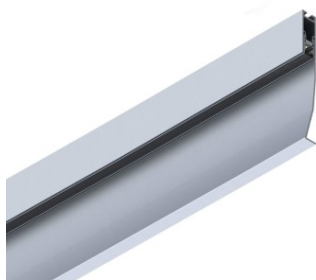

## Алюминиевый профиль ALU BASEBOARD base (LH4231)

код изделия : LH4231  
высота: 101mm  
ширина: 12,5mm  
длина: 2000mm  
материал корпуса: алюминий  
полировка: коврик

цена: €46,67+НСО  
цена: €56,00 с НСО

## Алюминиевый профиль LUZ NEGRA Sofa 2m серебряный (LH3341)

код изделия : LH3341  
бренд: [LUZ NEGRA](#)  
высота: 19mm  
ширина: 19mm  
длина: 2000mm  
цвет корпуса: серебряный  
материал корпуса: алюминий  
полировка: коврик  
[КАТАЛОГ](#)