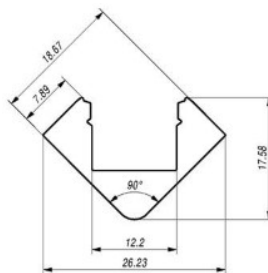

Алюминиевый профиль ALU 45 2m (LN3070)

код изделия : LN3070
длина: 2000mm
материал корпуса: алюминий
поливка: коврик

цена: €78,00+НСО
цена: €93,60 с НСО
Цена без покрытия!

Алюминиевый профиль ALU 45 3m (LN3156)

код изделия : LN3156
длина: 3000mm
материал корпуса: алюминий
поливка: коврик

цена: €55,42+НСО
цена: €66,50 с НСО
Цена без покрытия!