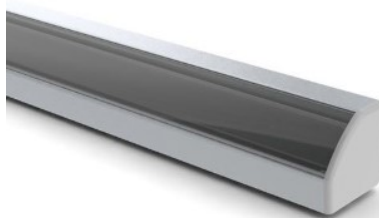

## Алюминиевый профиль ALU BASEBOARD base (LH4231)

код изделия : LH4231  
высота: 101mm  
ширина: 12,5mm  
длина: 2000mm  
материал корпуса: алюминий  
полировка: коврик

цена: €46,67+НСО  
цена: €56,00 с НСО

## Алюминиевый профиль LUZ NEGRA Sofa 2m серебряный (LH3341)

код изделия : LH3341  
бренд: [LUZ NEGRA](#)  
высота: 19mm  
ширина: 19mm  
длина: 2000mm  
цвет корпуса: серебряный  
материал корпуса: алюминий  
полировка: коврик  
[КАТАЛОГ](#)