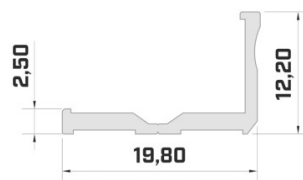

цена: €15,42+НСО
цена: €18,50 с НСО
Цена без покрытия!

Алюминиевый профиль LUMINES Type C 2m серебряный (LH4517)

код изделия : LH4517
бренд: [LUMINES](#)
высота: 16,6mm
ширина: 11,3mm
длина: 2020mm
цвет корпуса: серебряный
материал корпуса: алюминий
[КАТАЛОГ](#)

цена: €7,52+НСО
цена: €9,02 с НСО
Цена без покрытия!

Алюминиевый профиль LUMINES Type E 2m серебряный (LH4533)

код изделия : LH4533
бренд: [LUMINES](#)
высота: 12,2mm
ширина: 19,8mm
длина: 2020mm
цвет корпуса: серебряный
материал корпуса: алюминий
[КАТАЛОГ](#)

цена: €6,20+НСО
цена: €7,44 с НСО
Цена без покрытия!

Алюминиевый профиль LUMINES Type F 2m серебряный (LH4534)

код изделия : LH4534
бренд: [LUMINES](#)
высота: 10,2mm
ширина: 16,6mm
длина: 2020mm
цвет корпуса: серебряный
материал корпуса: алюминий
[КАТАЛОГ](#)