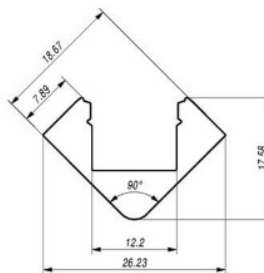

Алюминиевый профиль ALU 45 3m (LN3156)

код изделия : LN3156
длина: 3000mm
материал корпуса: алюминий
поливка: коврик

цена: €55,42+НСО
цена: €66,50 с НСО
Цена без покрытия!

Алюминиевый профиль ALU 45° 2m (LN3070)

код изделия : LN3070
длина: 2000mm
материал корпуса: алюминий
поливка: коврик

цена: €78,00+НСО
цена: €93,60 с НСО
Цена без покрытия!