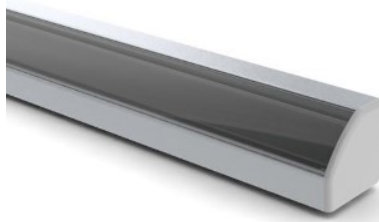

Алюминиевый профиль ALU 45 2m (LN3070)

код изделия : LN3070
длина: 2000mm
материал корпуса: алюминий
поливка: коврик

цена: €78,00+НСО
цена: €93,60 с НСО
Цена без покрытия!

Алюминиевый профиль ALU 45 3m (LN3156)

код изделия : LN3156
длина: 3000mm
материал корпуса: алюминий
поливка: коврик

цена: €55,42+НСО
цена: €66,50 с НСО
Цена без покрытия!

Алюминиевый профиль ALU BASEBOARD base (LH4231)

код изделия : LH4231
высота: 101mm
ширина: 12,5mm
длина: 2000mm
материал корпуса: алюминий
полировка: коврик

цена: €46,67+НСО
цена: €56,00 с НСО

Алюминиевый профиль LUZ NEGRA Sofa 2m серебряный (LH3341)

код изделия : LH3341
бренд: [LUZ NEGRA](#)
высота: 19mm
ширина: 19mm
длина: 2000mm
цвет корпуса: серебряный
материал корпуса: алюминий
полировка: коврик
[КАТАЛОГ](#)

цена: €15,42+НСО
цена: €18,50 с НСО
Цена без покрытия!

Алюминиевый профиль LUMINES Type C 2m серебряный (LH4517)

код изделия : LH4517
бренд: [LUMINES](#)
высота: 16,6mm
ширина: 11,3mm
длина: 2020mm
цвет корпуса: серебряный
материал корпуса: алюминий
[КАТАЛОГ](#)