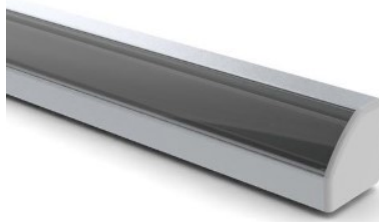

Алюминиевый профиль ALU 45 3m (LN3156)

код изделия : LN3156
длина: 3000mm
материал корпуса: алюминий
поливка: коврик

цена: €55,42+НСО
цена: €66,50 с НСО
Цена без покрытия!

Алюминиевый профиль ALU 45° 2m (LN3070)

код изделия : LN3070
длина: 2000mm
материал корпуса: алюминий
поливка: коврик

цена: €78,00+НСО
цена: €93,60 с НСО
Цена без покрытия!