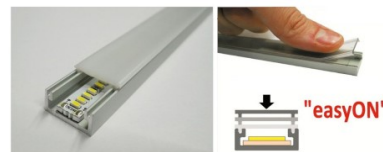

Алюминиевый профиль LUZ NEGRA Sofa XL, 2m серебряный (LH4773)

код изделия : LH4773
бренд: [LUZ NEGRA](#)
высота: 22,5mm
ширина: 22,5mm
длина: 2000mm
цвет корпуса: серебряный
материал корпуса: алюминий
полировка: коврик

цена: €8,33+НСО
цена: €10,00 с НСО
Цена без покрытия!