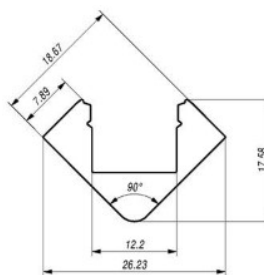

## Алюминиевый профиль ALU BASEBOARD base (LH4231)

код изделия : LH4231  
высота: 101mm  
ширина: 12,5mm  
длина: 2000mm  
материал корпуса: алюминий  
полировка: коврик

цена: €46,67+НСО  
цена: €56,00 с НСО