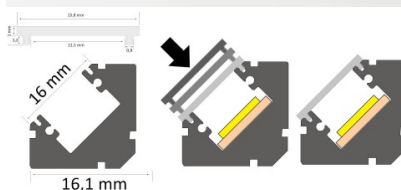

Алюминиевый профиль LUZ NEGRA Sofa XL, 2m серебряный (LH4773)

код изделия : LH4773
бренд: [LUZ NEGRA](#)
высота: 22,5mm
ширина: 22,5mm
длина: 2000mm
цвет корпуса: серебряный
материал корпуса: алюминий
полировка: коврик

цена: €8,33+НСО
цена: €10,00 с НСО
Цена без покрытия!