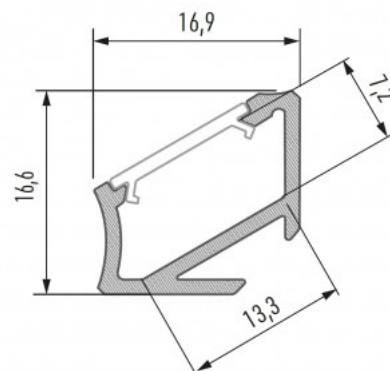

код изделия : LH4820
бренд: [LUMINES](#)
длина: 2020mm
материал корпуса: алюминий
полировка: коврик

цена: €9,92+НСО
цена: €11,90 с НСО
Цена без покрытия!

Алюминиевый профиль LUMINES Type H 2m, черный (LH4798)

код изделия : LH4798
бренд: [LUMINES](#)
длина: 2020mm
материал корпуса: алюминий
полировка: коврик
гарантия: 2 лет

цена: €9,92+НСО
цена: €11,90 с НСО
Цена без покрытия!