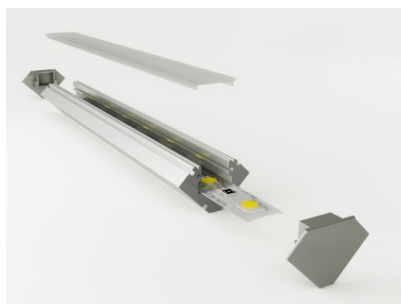

Алюминиевый профиль LUZ NEGRA Sofa XL, 2m серебряный (LH4773)

код изделия : LH4773
бренд: [LUZ NEGRA](#)
высота: 22,5mm
ширина: 22,5mm
длина: 2000mm
цвет корпуса: серебряный
материал корпуса: алюминий
полировка: коврик

цена: €8,33+НСО
цена: €10,00 с НСО
Цена без покрытия!