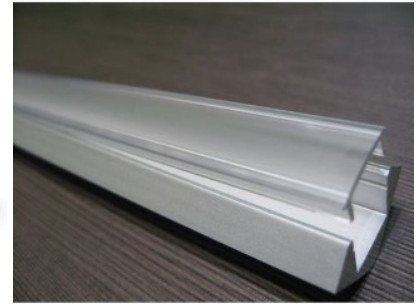

Алюминиевый профиль ALU 45 3m (LN3156)

код изделия : LN3156
длина: 3000mm
материал корпуса: алюминий
поливка: коврик

цена: €55,42+НСО
цена: €66,50 с НСО
Цена без покрытия!

Алюминиевый профиль ALU 45° 2m (LN3070)

код изделия : LN3070
длина: 2000mm
материал корпуса: алюминий
поливка: коврик

цена: €78,00+НСО
цена: €93,60 с НСО
Цена без покрытия!