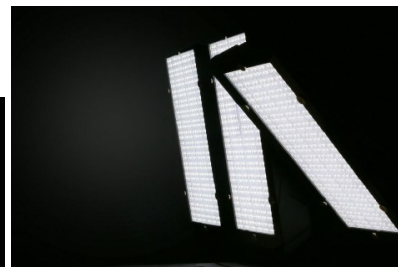

LED прожектор PROLUMEN TGD черный 560W 62720lm IP66 холодный белый 5000K (LH4375)

код изделия : LH4375
бренд: [PROLUMEN](#)
питание: 230V
мощность: 560W
сила тока: 700mA
световой поток: 62720люменов
эффективность светильника: 112lm/W
температура света (CCT): 5000K
источник света: [LUMILEDS](#)
CRI: 70
степень защиты: IP66
срок службы СИД: 75000h
LLMF - Lamp Lumen Maintenance Factor:
L70 @25°C 100.000h
высота: 384mm
ширина: 634mm
длина: 339mm
вес: 26000g
цвет корпуса: черный
материал корпуса: алюминий
блок питания: [INVENTRONICS](#)
рабочая температура: -40° -+50°C
сертификаты: CE, RoHS, ENEC
класс энергопотребления: A+
гарантия: 5 лет

Optic 30°, 45°, 60°

LED прожектор PROLUMEN X 400W 56000lm IP65 (LH4457)

код изделия : LH4457
бренд: [PROLUMEN](#)
питание: 230V
мощность: 400W
световой поток: 56000люменов
эффективность светильника: 140lm/W
источник света: [NICHIA LED](#)
CRI: 80
степень защиты: IP65
сертификаты: CE, ROHS, ENEC
класс энергопотребления: A+
гарантия: 5 лет

LED прожектор PROLUMEN X Stadium F6 черный 900W 117000lm холодный белый 5000K (LH4458)

код изделия : LH4458
бренд: [PROLUMEN](#)
питание: 230V
мощность: 900W
световой поток: 117000люменов
эффективность светильника: 130lm/W
температура света (CCT): 5000K
источник света: [NICHIA LED](#)
CRI: 80
высота: 401mm
ширина: 598mm
длина: 792mm
цвет корпуса: черный
материал корпуса: Литой алюминий +
закаленное стекло
рабочая среда: для наружного
использования
сертификаты: CE, ROHS, ENEC
класс энергопотребления: A+
гарантия: 5 лет