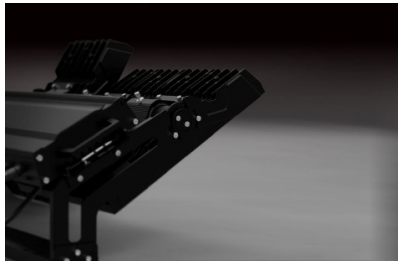

LED прожектор PROLUMEN TGD черный 560W 62720lm IP66 холодный белый 5000K (LH4375)

код изделия : LH4375
бренд: [PROLUMEN](#)
питание: 230V
мощность: 560W
сила тока: 700mA
световой поток: 62720люменов
эффективность светильника: 112lm/W
температура света (CCT): 5000K
источник света: [LUMILEDS](#)
CRI: 70
степень защиты: IP66
срок службы СИД: 75000h
LLMF - Lamp Lumen Maintenance Factor:
L70 @25°C 100.000h
высота: 384mm
ширина: 634mm
длина: 339mm
вес: 26000g
цвет корпуса: черный
материал корпуса: алюминий
блок питания: [INVENTRONICS](#)
рабочая температура: -40° -+50°C
сертификаты: CE, RoHS, ENEC
класс энергопотребления: A+
гарантия: 5 лет

Optic 30°, 45°, 60°

LED прожектор PROLUMEN X 400W 56000lm IP65 (LH4457)

код изделия : LH4457
бренд: [PROLUMEN](#)
питание: 230V
мощность: 400W
световой поток: 56000люменов
эффективность светильника: 140lm/W
источник света: [NICHIA LED](#)
CRI: 80
степень защиты: IP65
сертификаты: CE, ROHS, ENEC
класс энергопотребления: A+
гарантия: 5 лет

LED прожектор PROLUMEN X Stadium F6 черный 900W 117000lm холодный белый 5000K (LH4458)

код изделия : LH4458
бренд: [PROLUMEN](#)
питание: 230V
мощность: 900W
световой поток: 117000люменов
эффективность светильника: 130lm/W
температура света (CCT): 5000K
источник света: [NICHIA LED](#)
CRI: 80
высота: 401mm
ширина: 598mm
длина: 792mm
цвет корпуса: черный
материал корпуса: Литой алюминий +
закаленное стекло
рабочая среда: для наружного
использования
сертификаты: CE, ROHS, ENEC
класс энергопотребления: A+
гарантия: 5 лет