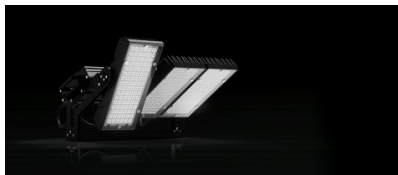

LED прожектор PROLUMEN TGD черный 560W 62720lm IP66 холодный белый 5000K (LH4375)

код изделия : LH4375
бренд: [PROLUMEN](#)
питание: 230V
мощность: 560W
сила тока: 700mA
световой поток: 62720люменов
эффективность светильника: 112lm/W
температура света (CCT): 5000K
источник света: [LUMILEDS](#)
CRI: 70
степень защиты: IP66
срок службы СИД: 75000h
LLMF - Lamp Lumen Maintenance Factor:
L70 @25°C 100.000h
высота: 384mm
ширина: 634mm
длина: 339mm
вес: 26000g
цвет корпуса: черный
материал корпуса: алюминий
блок питания: [INVENTRONICS](#)
рабочая температура: -40° -+50°C
сертификаты: CE, RoHS, ENEC
класс энергопотребления: A+
гарантия: 5 лет

Optic 30°, 45°, 60°

LED прожектор PROLUMEN X 400W 56000lm IP65 (LH4457)

код изделия : LH4457
бренд: [PROLUMEN](#)
питание: 230V
мощность: 400W
световой поток: 56000люменов
эффективность светильника: 140lm/W
источник света: [NICHIA LED](#)
CRI: 80
степень защиты: IP65
сертификаты: CE, ROHS, ENEC
класс энергопотребления: A+
гарантия: 5 лет

LED прожектор PROLUMEN X Stadium F6 черный 900W 117000lm холодный белый 5000K (LH4458)

код изделия : LH4458
бренд: [PROLUMEN](#)
питание: 230V
мощность: 900W
световой поток: 117000люменов
эффективность светильника: 130lm/W
температура света (CCT): 5000K
источник света: [NICHIA LED](#)
CRI: 80
высота: 401mm
ширина: 598mm
длина: 792mm
цвет корпуса: черный
материал корпуса: Литой алюминий +
закаленное стекло
рабочая среда: для наружного
использования
сертификаты: CE, ROHS, ENEC
класс энергопотребления: A+
гарантия: 5 лет