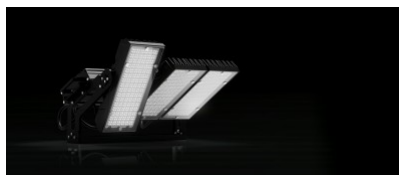

LED прожектор PROLUMEN X Stadium F6 черный 900W 117000lm холодный белый 5000K (14458)

код изделия : 14458
бренд: [PROLUMEN](#)
питание: 230V
мощность: 900W
световой поток: 117000люменов
эффективность светильника: 130lm/W
температура света (CCT): 5000K
источник света: [NICHIA LED](#)
CRI: 80
высота: 401mm
ширина: 598mm
длина: 792mm
цвет корпуса: черный
материал корпуса: Литой алюминий + закаленное стекло
рабочая среда: для наружного использования
сертификаты: CE, ROHS, ENEC
класс энергопотребления: A+
гарантия: 5 лет

Beam angel for option: 15°, 65°x120°,
30°, 30°x60°, 65°x120°

LED прожектор PROLUMEN X Stadium F6 черный 300W 39000lm холодный белый 5000K (14632)

код изделия : 14632
бренд: [PROLUMEN](#)
питание: 230V
мощность: 300W
световой поток: 39000люменов
эффективность светильника: 130lm/W
температура света (CCT): 5000K
источник света: [NICHIA LED](#)
CRI: 80
срок службы СИД: 50000h
высота: 173mm
ширина: 288mm
длина: 525mm
цвет корпуса: черный
материал корпуса: Литой алюминий + закаленное стекло
блок питания: [MEAN WELL](#)
рабочая среда: для наружного использования
сертификаты: CE, ROHS, ENEC
класс энергопотребления: A+
гарантия: 5 лет

Beam angel for option: 15°, 65°x120°,
30°, 30°x60°, 65°x120°

LED прожектор PROLUMEN X Stadium F6 черный 600W 78084lm холодный белый 5000K (14647)

код изделия : 14647
бренд: [PROLUMEN](#)
питание: 230V
мощность: 600W
световой поток: 78084люменов
эффективность светильника: 130lm/W
температура света (CCT): 5000K
источник света: [NICHIA LED](#)
CRI: 80
высота: 401mm
ширина: 598mm
длина: 564mm
цвет корпуса: черный
материал корпуса: Литой алюминий + закаленное стекло
блок питания: [MEAN WELL](#)
рабочая среда: для наружного использования
сертификаты: CE, ROHS, ENEC
класс энергопотребления: A+
гарантия: 5 лет