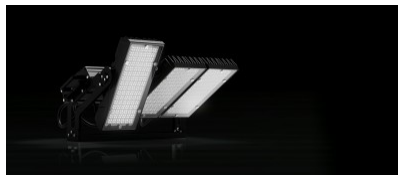

LED прожектор PROLUMEN X Stadium F6 черный 900W 117000lm холодный белый 5000K (LH4458)

код изделия : LH4458
бренд: [PROLUMEN](#)
питание: 230V
мощность: 900W
световой поток: 117000люменов
эффективность светильника: 130lm/W
температура света (CCT): 5000K
источник света: [NICHIA LED](#)
CRI: 80
высота: 401mm
ширина: 598mm
длина: 792mm
цвет корпуса: черный
материал корпуса: Литой алюминий +
закаленное стекло
рабочая среда: для наружного
использования
сертификаты: CE, ROHS, ENEC
класс энергопотребления: A+
гарантия: 5 лет

Beam angel for option: 15°, 65°x120°,
30°, 30°x60°, 65°x120°

LED прожектор PROLUMEN X Stadium F6 черный 300W 39000lm холодный белый 5000K (LH4632)

код изделия : LH4632
бренд: [PROLUMEN](#)
питание: 230V
мощность: 300W
световой поток: 39000люменов
эффективность светильника: 130lm/W
температура света (CCT): 5000K
источник света: [NICHIA LED](#)
CRI: 80
срок службы СИД: 50000h
высота: 173mm
ширина: 288mm
длина: 525mm
цвет корпуса: черный
материал корпуса: Литой алюминий +
закаленное стекло
блок питания: [MEAN WELL](#)
рабочая среда: для наружного
использования
сертификаты: CE, ROHS, ENEC
класс энергопотребления: A+
гарантия: 5 лет

Beam angel for option: 15°, 65°x120°,
30°, 30°x60°, 65°x120°

LED прожектор PROLUMEN X Stadium F6 черный 600W 78084lm холодный белый 5000K (LH4647)

код изделия : LH4647
бренд: [PROLUMEN](#)
питание: 230V
мощность: 600W
световой поток: 78084люменов
эффективность светильника: 130lm/W
температура света (CCT): 5000K
источник света: [NICHIA LED](#)
CRI: 80
высота: 401mm
ширина: 598mm
длина: 564mm
цвет корпуса: черный
материал корпуса: Литой алюминий +
закаленное стекло
блок питания: [MEAN WELL](#)
рабочая среда: для наружного
использования
сертификаты: CE, ROHS, ENEC
класс энергопотребления: A+
гарантия: 5 лет