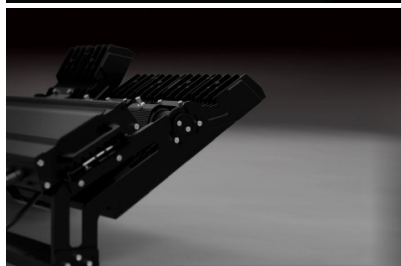

Optic 30°, 45°, 60°

LED прожектор PROLUMEN X 400W 56000lm IP65 (14457)

код изделия : 14457
бренд: [PROLUMEN](#)
питание: 230V
мощность: 400W
световой поток: 56000люменов
эффективность светильника: 140lm/W
источник света: [NICHIA LED](#)
CRI: 80
степень защиты: IP65
сертификаты: CE, ROHS, ENEC
класс энергопотребления: A+
гарантия: 5 лет

LED прожектор PROLUMEN X Stadium F6 черный 900W 117000lm холодный белый 5000K (14458)

код изделия : 14458
бренд: [PROLUMEN](#)
питание: 230V
мощность: 900W
световой поток: 117000люменов
эффективность светильника: 130lm/W
температура света (CCT): 5000K
источник света: [NICHIA LED](#)
CRI: 80
высота: 401mm
ширина: 598mm
длина: 792mm
цвет корпуса: черный
материал корпуса: Литой алюминий + закаленное стекло
рабочая среда: для наружного использования
сертификаты: CE, ROHS, ENEC
класс энергопотребления: A+
гарантия: 5 лет

Beam angel for option: 15°, 65°x120°,
30°, 30°x60°, 65°x120°

LED прожектор PROLUMEN X Stadium F6 черный 300W 39000lm холодный белый 5000K (14632)

код изделия : 14632
бренд: [PROLUMEN](#)
питание: 230V
мощность: 300W
световой поток: 39000люменов
эффективность светильника: 130lm/W
температура света (CCT): 5000K
источник света: [NICHIA LED](#)
CRI: 80
срок службы СИД: 50000h
высота: 173mm
ширина: 288mm
длина: 525mm
цвет корпуса: черный
материал корпуса: Литой алюминий + закаленное стекло
блок питания: [MEAN WELL](#)
рабочая среда: для наружного использования
сертификаты: CE, ROHS, ENEC
класс энергопотребления: A+
гарантия: 5 лет