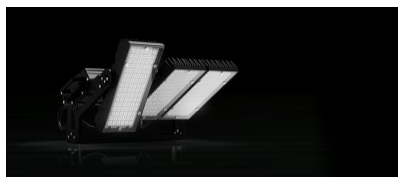

LED прожектор PROLUMEN X Stadium F6 черный 900W 117000lm холодный белый 5000K (LH4458)

код изделия : LH4458
бренд: [PROLUMEN](#)
питание: 230V
мощность: 900W
световой поток: 117000люменов
эффективность светильника: 130lm/W
температура света (CCT): 5000K
источник света: [NICHIA LED](#)
CRI: 80
высота: 401mm
ширина: 598mm
длина: 792mm
цвет корпуса: черный
материал корпуса: Литой алюминий +
закаленное стекло
рабочая среда: для наружного
использования
сертификаты: CE, ROHS, ENEC
класс энергопотребления: A+
гарантия: 5 лет

Beam angel for option: 15°, 65°x120°,
30°, 30°x60°, 65°x120°

LED прожектор PROLUMEN X Stadium F6 черный 300W 39000lm холодный белый 5000K (LH4632)

код изделия : LH4632
бренд: [PROLUMEN](#)
питание: 230V
мощность: 300W
световой поток: 39000люменов
эффективность светильника: 130lm/W
температура света (CCT): 5000K
источник света: [NICHIA LED](#)
CRI: 80
срок службы СИД: 50000h
высота: 173mm
ширина: 288mm
длина: 525mm
цвет корпуса: черный
материал корпуса: Литой алюминий +
закаленное стекло
блок питания: [MEAN WELL](#)
рабочая среда: для наружного
использования
сертификаты: CE, ROHS, ENEC
класс энергопотребления: A+
гарантия: 5 лет

Beam angel for option: 15°, 65°x120°,
30°, 30°x60°, 65°x120°

LED прожектор PROLUMEN X Stadium F6 черный 600W 78084lm холодный белый 5000K (LH4647)

код изделия : LH4647
бренд: [PROLUMEN](#)
питание: 230V
мощность: 600W
световой поток: 78084люменов
эффективность светильника: 130lm/W
температура света (CCT): 5000K
источник света: [NICHIA LED](#)
CRI: 80
высота: 401mm
ширина: 598mm
длина: 564mm
цвет корпуса: черный
материал корпуса: Литой алюминий +
закаленное стекло
блок питания: [MEAN WELL](#)
рабочая среда: для наружного
использования
сертификаты: CE, ROHS, ENEC
класс энергопотребления: A+
гарантия: 5 лет