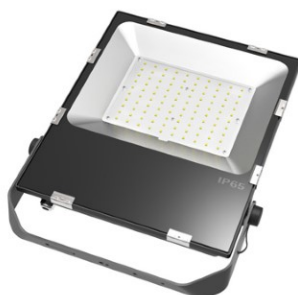

## LED прожектор PROLUMEN FL ASym черный 100W 14000lm 30x90° IP65 дневной белый 4000K (LH4521)

код изделия : LH4521

бренд: [PROLUMEN](#)

питание: 230V

мощность: 100W

световой поток: 14000люменов

эффективность светильника: 140lm/W

## LED прожектор PROLUMEN FL Sym серый 75W 10500lm 24x70° IP65 дневной белый 4000K (LH4544)

код изделия : LH4544

бренд: [PROLUMEN](#)

питание: 230V

мощность: 75W

световой поток: 10500люменов

эффективность светильника: 140lm/W

## LED прожектор PROLUMEN FL2 черный 100W 13000lm 120° IP65 холодный белый 5000K (LH2776)

код изделия : LH2776  
бренд: [PROLUMEN](#)  
питание: 230V  
мощность: 100W  
световой поток: 13000люменов  
эффективность светильника: 130lm/W  
температура света (CCT): 5000K  
угол излучения: 120°  
источник света: [PHILIPS LED](#)  
CRI: 80  
степень защиты: IP65  
срок службы СИД: 50000h  
цвет корпуса: черный  
материал корпуса: металл  
количество включений: 30000шт.  
блок питания: [MEAN WELL](#)  
рабочая среда: для наружного использования  
сертификаты: CE, RoHS  
класс энергопотребления: A+  
гарантия: 5 лет

## LED прожектор PROLUMEN FL2 черный 150W 19500lm 120° IP65 холодный белый 5000K (LH3189)

код изделия : LH3189  
бренд: [PROLUMEN](#)  
питание: 230V  
мощность: 150W  
световой поток: 19500люменов  
эффективность светильника: 130lm/W  
температура света (CCT): 5000K  
угол излучения: 120°  
источник света: [PHILIPS LED](#)  
CRI: 80  
степень защиты: IP65  
срок службы СИД: 50000h  
цвет корпуса: черный  
материал корпуса: алюминий  
количество включений: 30000шт.  
блок питания: [MEAN WELL](#)  
рабочая среда: для наружного использования  
сертификаты: CE, RoHS  
класс энергопотребления: A+  
гарантия: 5 лет