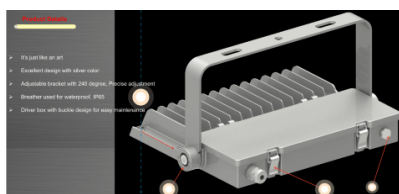

## LED прожектор PROLUMEN FL2 черный 100W 13000lm 120° IP65 холодный белый 5000K (LH2776)

код изделия : LH2776  
бренд: [PROLUMEN](#)  
питание: 230V  
мощность: 100W  
световой поток: 13000люменов  
эффективность светильника: 130lm/W  
температура света (CCT): 5000K  
угол излучения: 120°  
источник света: [PHILIPS LED](#)  
CRI: 80  
степень защиты: IP65  
срок службы СИД: 50000h  
цвет корпуса: черный  
материал корпуса: металл  
количество включений: 30000шт.  
блок питания: [MEAN WELL](#)  
рабочая среда: для наружного использования  
сертификаты: CE, RoHS  
класс энергопотребления: A+  
гарантия: 5 лет