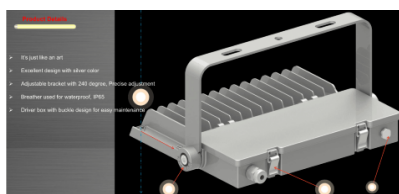

рабочая среда: для наружного использования

сертификаты: CE, RoHS

класс энергопотребления: A+

гарантия: 5 лет

CCT: 2700K, 4000K, 5000K, 5700K.

Symmetric; SNB: 24°x70°; SWB: 36°x88°

LED прожектор PROLUMEN FL2 черный 100W 13000lm 120° IP65 холодный белый 5000K (LH2776)