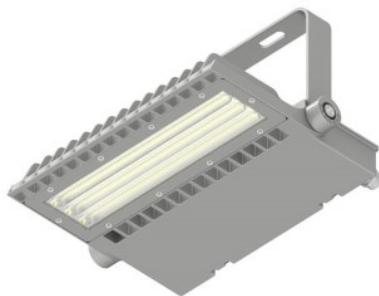

LED прожектор PROLUMEN FL ASym черный 100W 14000lm 30x90° IP65 дневной белый 4000K (LH4521)

код изделия : LH4521

бренд: [PROLUMEN](#)

питание: 230V

мощность: 100W

световой поток: 14000люменов

эффективность светильника: 140lm/W

температура света (CCT): 4000K

угол излучения: 30x90°

CRI: 80

степень защиты: IP65

срок службы СИД: 50000h

цвет корпуса: черный

материал корпуса: алюминий

блок питания: [MEAN WELL](#)

LED прожектор PROLUMEN FL Sym серый 75W 10500lm 24x70° IP65 дневной белый 4000K (LH4544)

код изделия : LH4544

бренд: [PROLUMEN](#)

питание: 230V

мощность: 75W

световой поток: 10500люменов

эффективность светильника: 140lm/W

температура света (CCT): 4000K

угол излучения: 24x70°

CRI: 80

степень защиты: IP65

срок службы СИД: 50000h

цвет корпуса: серый

материал корпуса: алюминий

блок питания: [MEAN WELL](#)