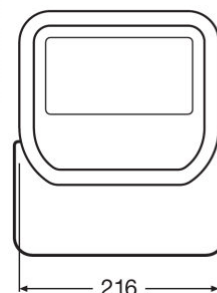

LED прожектор OSRAM LEDVANCE белый 50W 5000lm 100° IP65 теплый белый 3000K (LH4666)

код изделия : LH4666
равноценный с обычной: 400Вт
лампочкой
бренд: OSRAM
питание: 230V
мощность: 50W
световой поток: 5000люменов
эффективность светильника: 100lm/W
температура света (CCT): 3000K
угол излучения: 100°
источник света: [OSRAM LED](#)
CRI: 80
SDCM - MacAdam Ellipses: 5
степень защиты: IP65
срок службы СИД: 30000h
высота: 62mm
ширина: 216mm
длина: 187mm
цвет корпуса: белый
ударопрочность: IK07
рабочая среда: для наружного
использования
сертификаты: CE, RoHS
класс энергопотребления: A+
[Главная страница производителя](#)
гарантия: 3 лет