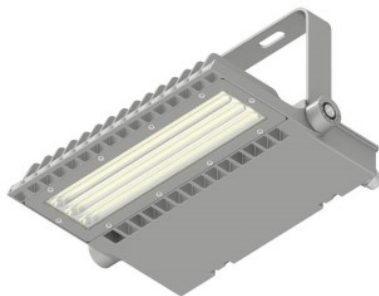

## LED прожектор PROLUMEN FL ASym черный 100W 14000lm 30x90° IP65 дневной белый 4000K (LH4521)

код изделия : LH4521

бренд: [PROLUMEN](#)

питание: 230V

мощность: 100W

световой поток: 14000люменов

эффективность светильника: 140lm/W

температура света (CCT): 4000K

угол излучения: 30x90°

CRI: 80

степень защиты: IP65

срок службы СИД: 50000h

цвет корпуса: черный

материал корпуса: алюминий

блок питания: [MEAN WELL](#)

## LED прожектор PROLUMEN FL Sym серый 75W 10500lm 24x70° IP65 дневной белый 4000K (LH4544)

код изделия : LH4544

бренд: [PROLUMEN](#)

питание: 230V

мощность: 75W

световой поток: 10500люменов

эффективность светильника: 140lm/W

температура света (CCT): 4000K

угол излучения: 24x70°

CRI: 80

степень защиты: IP65

срок службы СИД: 50000h

цвет корпуса: серый

материал корпуса: алюминий

блок питания: [MEAN WELL](#)