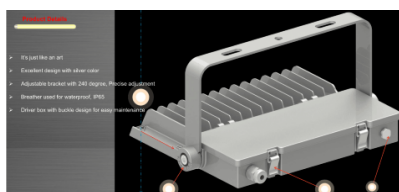

LED прожектор PROLUMEN FL ASym черный 100W 14000lm 30x90° IP65 дневной белый 4000K (14521)

код изделия : 14521
 бренд: [PROLUMEN](#)
 питание: 230V
 мощность: 100W
 световой поток: 14000люменов
 эффективность светильника: 140lm/W
 температура света (CCT): 4000K
 угол излучения: 30x90°
 CRI: 80
 степень защиты: IP65
 срок службы СИД: 50000h
 цвет корпуса: черный
 материал корпуса: алюминий
 блок питания: [MEAN WELL](#)
 рабочая среда: для наружного использования
 сертификаты: CE, RoHS
 класс энергопотребления: A+
 гарантия: 5 лет

CCT: 2700K, 4000K, 5000K, 5700K.
 ASymmetric; ANB: 30°x90°; AWB: 60°x80°

[NICHIA SMD3030 LED](#)

LED прожектор PROLUMEN FL Sym серый 75W 10500lm 24x70° IP65 дневной белый 4000K (14544)

код изделия : 14544
 бренд: [PROLUMEN](#)
 питание: 230V
 мощность: 75W
 световой поток: 10500люменов
 эффективность светильника: 140lm/W
 температура света (CCT): 4000K
 угол излучения: 24x70°
 CRI: 80
 степень защиты: IP65
 срок службы СИД: 50000h
 цвет корпуса: серый
 материал корпуса: алюминий
 блок питания: [MEAN WELL](#)
 рабочая среда: для наружного использования
 сертификаты: CE, RoHS
 класс энергопотребления: A+
 гарантия: 5 лет

CCT: 2700K, 4000K, 5000K, 5700K.
 Symmetric; SNB: 24°x70°; SWB: 36°x88°

LED прожектор PROLUMEN FL2 черный 100W 13000lm 120° IP65 холодный белый 5000K (12776)

код изделия : 12776
бренд: [PROLUMEN](#)
питание: 230V
мощность: 100W
световой поток: 13000люменов
эффективность светильника: 130lm/W
температура света (CCT): 5000K
угол излучения: 120°
источник света: [PHILIPS LED](#)
CRI: 80
степень защиты: IP65
срок службы СИД: 50000h
цвет корпуса: черный
материал корпуса: металл
количество включений: 30000шт.
блок питания: [MEAN WELL](#)
рабочая среда: для наружного использования
сертификаты: CE, RoHS
класс энергопотребления: A+
гарантия: 5 лет