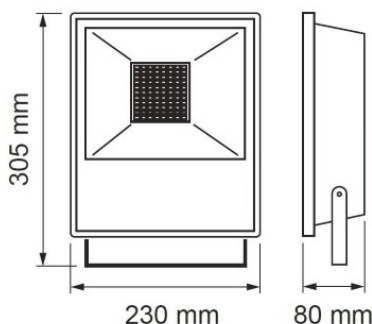

цена: €35,38+HCO
 цена: €42,46 с HCO

LED прожектор FL2 черный 50W 5500lm 110° IP65 холодный белый 6000K (LH3754)

код изделия : LH3754
 питание: 230V
 мощность: 50W
 световой поток: 5500люменов
 эффективность светильника: 110lm/W
 температура света (CCT): 6000K
 угол излучения: 110°
 источник света: [PHILIPS LED](#)
 CRI: 80
 степень защиты: IP65
 срок службы СИД: 50000h
 высота: 305mm
 глубина: 80mm
 длина: 230mm
 вес: 2200g
 цвет корпуса: черный
 материал корпуса: алюминий
 количество включений: 30000шт.
 ударопрочность: IK08
 рабочая среда: для наружного
 использования
 рабочая температура: -20 +45°C
 сертификаты: CE, RoHS
 класс энергопотребления: A+
 гарантия: 3 лет