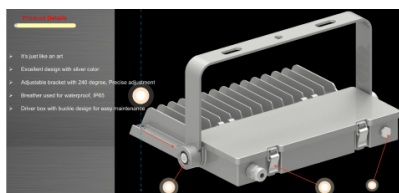

LED прожектор PROLUMEN FL Sym серый 75W 10500lm 24x70° IP65 дневной белый 4000K (LH4544)

код изделия : LH4544

бренд: [PROLUMEN](#)

питание: 230V

мощность: 75W

световой поток: 10500люменов

эффективность светильника: 140lm/W