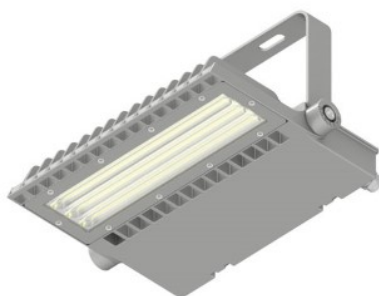

LED прожектор PROLUMEN FL ASym черный 100W 14000lm 30x90° IP65 дневной белый 4000K (14521)

код изделия : 14521
 бренд: [PROLUMEN](#)
 питание: 230V
 мощность: 100W
 световой поток: 14000люменов
 эффективность светильника: 140lm/W
 температура света (CCT): 4000K
 угол излучения: 30x90°
 CRI: 80
 степень защиты: IP65
 срок службы СИД: 50000h
 цвет корпуса: черный
 материал корпуса: алюминий
 блок питания: [MEAN WELL](#)
 рабочая среда: для наружного использования
 сертификаты: CE, RoHS
 класс энергопотребления: A+
 гарантия: 5 лет

CCT: 2700K, 4000K, 5000K, 5700K.
 ASymmetric; ANB: 30°x90°; AWB: 60°x80°

[NICHIA SMD3030 LED](#)

LED прожектор PROLUMEN FL Sym серый 75W 10500lm 24x70° IP65 дневной белый 4000K (14544)

код изделия : 14544
 бренд: [PROLUMEN](#)
 питание: 230V
 мощность: 75W
 световой поток: 10500люменов
 эффективность светильника: 140lm/W
 температура света (CCT): 4000K
 угол излучения: 24x70°
 CRI: 80
 степень защиты: IP65
 срок службы СИД: 50000h
 цвет корпуса: серый
 материал корпуса: алюминий
 блок питания: [MEAN WELL](#)
 рабочая среда: для наружного использования
 сертификаты: CE, RoHS
 класс энергопотребления: A+
 гарантия: 5 лет

CCT: 2700K, 4000K, 5000K, 5700K.
 Symmetric; SNB: 24°x70°; SWB: 36°x88°

LED прожектор PROLUMEN FL2 черный 100W 13000lm 120° IP65 холодный белый 5000K (12776)

код изделия : 12776
бренд: [PROLUMEN](#)
питание: 230V
мощность: 100W
световой поток: 13000люменов
эффективность светильника: 130lm/W
температура света (CCT): 5000K
угол излучения: 120°
источник света: [PHILIPS LED](#)
CRI: 80
степень защиты: IP65
срок службы СИД: 50000h
цвет корпуса: черный
материал корпуса: металл
количество включений: 30000шт.
блок питания: [MEAN WELL](#)
рабочая среда: для наружного использования
сертификаты: CE, RoHS
класс энергопотребления: A+
гарантия: 5 лет