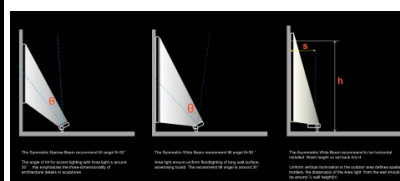

LED прожектор PROLUMEN FL ASym черный 100W 14000lm 30x90° IP65 дневной белый 4000K (LH4521)

код изделия : LH4521

бренд: [PROLUMEN](#)

питание: 230V

мощность: 100W

световой поток: 14000люменов

эффективность светильника: 140lm/W

температура света (CCT): 4000K

угол излучения: 30x90°

CRI: 80

степень защиты: IP65

срок службы СИД: 50000h

цвет корпуса: черный

материал корпуса: алюминий

блок питания: [MEAN WELL](#)

рабочая среда: для наружного использования

сертификаты: CE, RoHS

класс энергопотребления: A+

гарантия: 5 лет

CCT: 2700K, 4000K, 5000K, 5700K.

ASymmetric; ANB: 30°x90°; AWB:

60°x80°

[NICHIA SMD3030 LED](#)

LED прожектор PROLUMEN FL Sym серый 75W 10500lm 24x70° IP65 дневной белый 4000K (LH4544)

код изделия : LH4544

бренд: [PROLUMEN](#)

питание: 230V

мощность: 75W

световой поток: 10500люменов

эффективность светильника: 140lm/W

температура света (CCT): 4000K

угол излучения: 24x70°

CRI: 80

степень защиты: IP65

срок службы СИД: 50000h

цвет корпуса: серый

материал корпуса: алюминий

блок питания: [MEAN WELL](#)

рабочая среда: для наружного использования

сертификаты: CE, RoHS

класс энергопотребления: A+

гарантия: 5 лет

CCT: 2700K, 4000K, 5000K, 5700K.

Symmetric; SNB: 24°x70°; SWB: 36°x88°