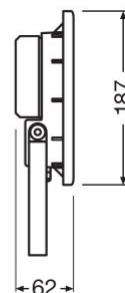

LED прожектор OSRAM LEDVANCE белый 50W 5000lm 100° IP65 теплый белый 3000K (LH4666)

код изделия : LH4666
равноценный с обычной: 400Вт
лампочкой
бренд: OSRAM
питание: 230V
мощность: 50W
световой поток: 5000люменов
эффективность светильника: 100lm/W
температура света (CCT): 3000K
угол излучения: 100°
источник света: [OSRAM LED](#)
CRI: 80
SDCM - MacAdam Ellipses: 5
степень защиты: IP65
срок службы СИД: 30000h
высота: 62mm
ширина: 216mm
длина: 187mm
цвет корпуса: белый
ударопрочность: IK07
рабочая среда: для наружного
использования
сертификаты: CE, RoHS
класс энергопотребления: A+
[Главная страница производителя](#)
гарантия: 3 лет