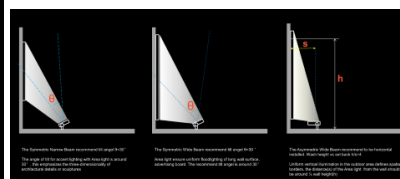

LED прожектор PROLUMEN FL ASym черный 100W 14000lm 30x90° IP65 дневной белый 4000K (LH4521)

код изделия : LH4521

бренд: [PROLUMEN](#)

питание: 230V

мощность: 100W

световой поток: 14000люменов

эффективность светильника: 140lm/W

температура света (CCT): 4000K

угол излучения: 30x90°

CRI: 80

степень защиты: IP65

срок службы СИД: 50000h

цвет корпуса: черный

материал корпуса: алюминий

блок питания: [MEAN WELL](#)

рабочая среда: для наружного использования

сертификаты: CE, RoHS

класс энергопотребления: A+

гарантия: 5 лет

CCT: 2700K, 4000K, 5000K, 5700K.

ASymmetric; ANB: 30°x90°; AWB:

60°x80°

[NICHIA SMD3030 LED](#)

LED прожектор PROLUMEN FL Sym серый 75W 10500lm 24x70° IP65 дневной белый 4000K (LH4544)

код изделия : LH4544

бренд: [PROLUMEN](#)

питание: 230V

мощность: 75W

световой поток: 10500люменов

эффективность светильника: 140lm/W

температура света (CCT): 4000K

угол излучения: 24x70°

CRI: 80

степень защиты: IP65

срок службы СИД: 50000h

цвет корпуса: серый

материал корпуса: алюминий

блок питания: [MEAN WELL](#)

рабочая среда: для наружного использования

сертификаты: CE, RoHS

класс энергопотребления: A+

гарантия: 5 лет

CCT: 2700K, 4000K, 5000K, 5700K.

Symmetric; SNB: 24°x70°; SWB: 36°x88°