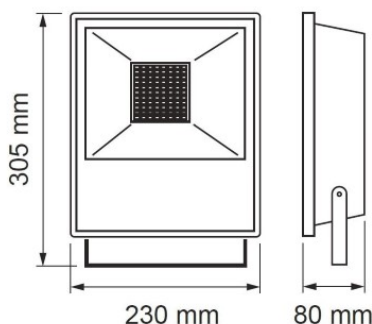

LED прожектор FL2 черный 50W 5500lm 110° IP65 холодный белый 6000K (LH3754)

код изделия : LH3754
питание: 230V
мощность: 50W
световой поток: 5500люменов
эффективность светильника: 110lm/W
температура света (CCT): 6000K
угол излучения: 110°
источник света: [PHILIPS LED](#)
CRI: 80
степень защиты: IP65
срок службы СИД: 50000h
высота: 305mm
глубина: 80mm
длина: 230mm
вес: 2200g
цвет корпуса: черный
материал корпуса: алюминий
количество включений: 30000шт.
ударопрочность: IK08
рабочая среда: для наружного
использования
рабочая температура: -20 +45°C
сертификаты: CE, RoHS
класс энергопотребления: A+
гарантия: 3 лет