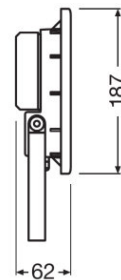

LED прожектор OSRAM LEDVANCE белый 50W 5000lm 100° IP65 теплый белый 3000K (14666)

код изделия : 14666
равноценный с обычной: 400Вт лампочкой
бренд: OSRAM
питание: 230V
мощность: 50W
световой поток: 5000люменов
эффективность светильника: 100lm/W
температура света (CCT): 3000K
угол излучения: 100°
источник света: [OSRAM LED](#)
CRI: 80
SDCM - MacAdam Ellipses: 5
степень защиты: IP65
срок службы СИД: 30000h
высота: 62mm
ширина: 216mm
длина: 187mm
цвет корпуса: белый
ударопрочность: IK07
рабочая среда: для наружного использования
рабочая температура: -20 +50°C
сертификаты: CE, RoHS
класс энергопотребления: A+
[Главная страница производителя](#)
гарантия: 3 лет