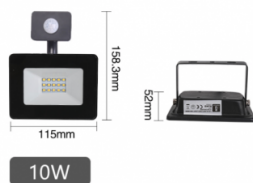

цена: €13,28+HCO
цена: €15,94 с HCO