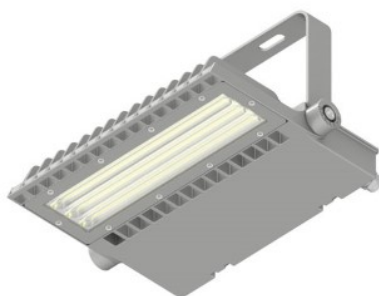

температура света (CCT): 4000K

угол излучения: 30x90°

CRI: 80

степень защиты: IP65

срок службы СИД: 50000h

цвет корпуса: черный

материал корпуса: алюминий

блок питания: [MEAN WELL](#)

LED прожектор PROLUMEN FL Sym серый 75W 10500lm 24x70° IP65 дневной белый 4000K (LH4544)

код изделия : LH4544

бренд: [PROLUMEN](#)

питание: 230V

мощность: 75W

световой поток: 10500люменов

эффективность светильника: 140lm/W

температура света (CCT): 4000K

угол излучения: 24x70°

CRI: 80

степень защиты: IP65

срок службы СИД: 50000h

цвет корпуса: серый

материал корпуса: алюминий

блок питания: [MEAN WELL](#)

рабочая среда: для наружного использования

сертификаты: CE, RoHS

класс энергопотребления: A+

гарантия: 5 лет

CCT: 2700K, 4000K, 5000K, 5700K.

Symmetric; SNB: 24°x70°; SWB: 36°x88°

LED прожектор PROLUMEN FL2 черный 100W 13000lm 120° IP65 холодный белый 5000K (LH2776)