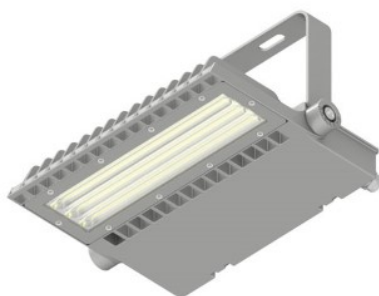

температура света (CCT): 4000K

угол излучения: 30x90°

CRI: 80

степень защиты: IP65

срок службы СИД: 50000h

цвет корпуса: черный

материал корпуса: алюминий

блок питания: [MEAN WELL](#)

## LED прожектор PROLUMEN FL Sym серый 75W 10500lm 24x70° IP65 дневной белый 4000K (LH4544)

код изделия : LH4544

бренд: [PROLUMEN](#)

питание: 230V

мощность: 75W

световой поток: 10500люменов

эффективность светильника: 140lm/W

температура света (CCT): 4000K

угол излучения: 24x70°

CRI: 80

степень защиты: IP65

срок службы СИД: 50000h

цвет корпуса: серый

материал корпуса: алюминий

блок питания: [MEAN WELL](#)

## LED прожектор PROLUMEN FL2 черный 100W 13000lm 120° IP65 холодный белый 5000K (LH2776)

код изделия : LH2776  
бренд: [PROLUMEN](#)  
питание: 230V  
мощность: 100W  
световой поток: 13000люменов  
эффективность светильника: 130lm/W  
температура света (CCT): 5000K  
угол излучения: 120°  
источник света: [PHILIPS LED](#)  
CRI: 80  
степень защиты: IP65  
срок службы СИД: 50000h  
цвет корпуса: черный  
материал корпуса: металл  
количество включений: 30000шт.  
блок питания: [MEAN WELL](#)  
рабочая среда: для наружного использования  
сертификаты: CE, RoHS  
класс энергопотребления: A+  
гарантия: 5 лет