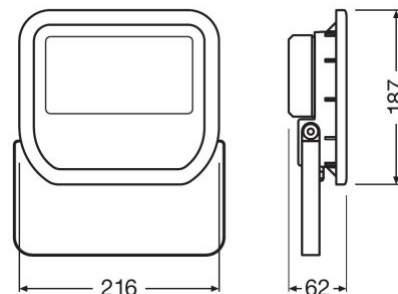

код изделия : 14937
равноценный с обычной: 400Вт
лампочкой
бренд: OSRAM
питание: 230V
мощность: 50W
световой поток: 5000люменов
эффективность светильника: 100lm/W
температура света (CCT): 3000K
угол излучения: 100°
источник света: [OSRAM LED](#)
CRI: 80
SDCM - MacAdam Ellipses: 5
степень защиты: IP65
срок службы СИД: 30000h
высота: 62mm
ширина: 216mm
длина: 187,5mm
цвет корпуса: черный
ударопрочность: IK07
рабочая среда: для наружного
использования
рабочая температура: -20 +50°C
сертификаты: CE, RoHS,
класс энергопотребления: A+
гарантия: 3 лет