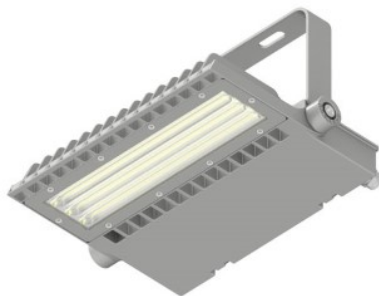

LED прожектор PROLUMEN FL ASym черный 100W 14000lm 30x90° IP65 дневной белый 4000K (14521)

код изделия : 14521
 бренд: [PROLUMEN](#)
 питание: 230V
 мощность: 100W
 световой поток: 14000люменов
 эффективность светильника: 140lm/W
 температура света (CCT): 4000K
 угол излучения: 30x90°
 CRI: 80
 степень защиты: IP65
 срок службы СИД: 50000h
 цвет корпуса: черный
 материал корпуса: алюминий
 блок питания: [MEAN WELL](#)
 рабочая среда: для наружного использования
 сертификаты: CE, RoHS
 класс энергопотребления: A+
 гарантия: 5 лет

CCT: 2700K, 4000K, 5000K, 5700K.
 ASymmetric; ANB: 30°x90°; AWB: 60°x80°

[NICHIA SMD3030 LED](#)

LED прожектор PROLUMEN FL Sym серый 75W 10500lm 24x70° IP65 дневной белый 4000K (14544)

код изделия : 14544
 бренд: [PROLUMEN](#)
 питание: 230V
 мощность: 75W
 световой поток: 10500люменов
 эффективность светильника: 140lm/W
 температура света (CCT): 4000K
 угол излучения: 24x70°
 CRI: 80
 степень защиты: IP65
 срок службы СИД: 50000h
 цвет корпуса: серый
 материал корпуса: алюминий
 блок питания: [MEAN WELL](#)
 рабочая среда: для наружного использования
 сертификаты: CE, RoHS
 класс энергопотребления: A+
 гарантия: 5 лет

CCT: 2700K, 4000K, 5000K, 5700K.
 Symmetric; SNB: 24°x70°; SWB: 36°x88°

LED прожектор PROLUMEN FL2 черный 100W 13000lm 120° IP65 холодный белый 5000K (12776)

код изделия : 12776
бренд: [PROLUMEN](#)
питание: 230V
мощность: 100W
световой поток: 13000люменов
эффективность светильника: 130lm/W
температура света (CCT): 5000K
угол излучения: 120°
источник света: [PHILIPS LED](#)
CRI: 80
степень защиты: IP65
срок службы СИД: 50000h
цвет корпуса: черный
материал корпуса: металл
количество включений: 30000шт.
блок питания: [MEAN WELL](#)
рабочая среда: для наружного использования
сертификаты: CE, RoHS
класс энергопотребления: A+
гарантия: 5 лет