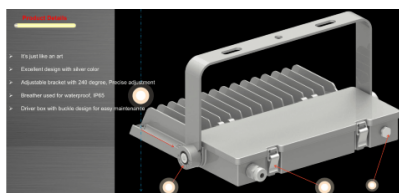

LED прожектор PROLUMEN FL ASym черный 100W 14000lm 30x90° IP65 дневной белый 4000K (14521)

код изделия : 14521
 бренд: [PROLUMEN](#)
 питание: 230V
 мощность: 100W
 световой поток: 14000люменов
 эффективность светильника: 140lm/W
 температура света (CCT): 4000K
 угол излучения: 30x90°
 CRI: 80
 степень защиты: IP65
 срок службы СИД: 50000h
 цвет корпуса: черный
 материал корпуса: алюминий
 блок питания: [MEAN WELL](#)
 рабочая среда: для наружного использования
 сертификаты: CE, RoHS
 класс энергопотребления: A+
 гарантия: 5 лет

CCT: 2700K, 4000K, 5000K, 5700K.
 ASymmetric; ANB: 30°x90°; AWB: 60°x80°

[NICHIA SMD3030 LED](#)

LED прожектор PROLUMEN FL Sym серый 75W 10500lm 24x70° IP65 дневной белый 4000K (14544)

код изделия : 14544
 бренд: [PROLUMEN](#)
 питание: 230V
 мощность: 75W
 световой поток: 10500люменов
 эффективность светильника: 140lm/W
 температура света (CCT): 4000K
 угол излучения: 24x70°
 CRI: 80
 степень защиты: IP65
 срок службы СИД: 50000h
 цвет корпуса: серый
 материал корпуса: алюминий
 блок питания: [MEAN WELL](#)
 рабочая среда: для наружного использования
 сертификаты: CE, RoHS
 класс энергопотребления: A+
 гарантия: 5 лет