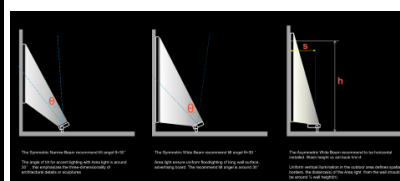

рабочая среда: для наружного использования

сертификаты: CE, RoHS

класс энергопотребления: A+

гарантия: 5 лет

CCT: 2700K, 4000K, 5000K, 5700K.

Symmetric; SNB: 24°x70°; SWB: 36°x88°

LED прожектор PROLUMEN FL2 черный 100W 13000lm 120° IP65 холодный белый 5000K (LH2776)