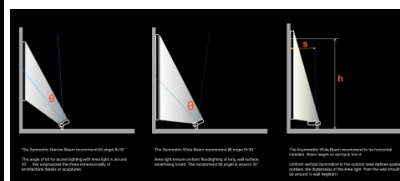

рабочая среда: для наружного использования

сертификаты: CE, RoHS

класс энергопотребления: A+

гарантия: 5 лет

CCT: 2700K, 4000K, 5000K, 5700K.

ASymmetric; ANB: 30°x90°; AWB:

60°x80°

[NICHIA SMD3030 LED](#)