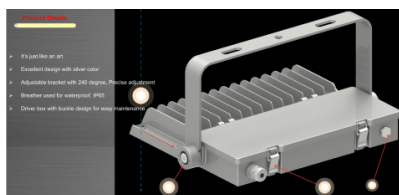

## LED прожектор PROLUMEN FL Sym серый 75W 10500lm 24x70° IP65 дневной белый 4000K (LH4544)

код изделия : LH4544

бренд: [PROLUMEN](#)

питание: 230V

мощность: 75W

световой поток: 10500люменов

эффективность светильника: 140lm/W