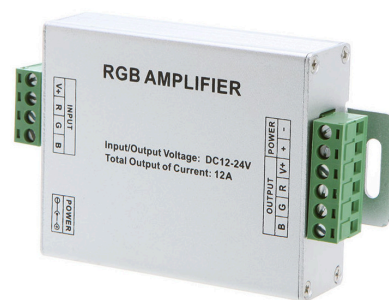

LED HOUSE

enlightening
spaces®

Усилитель сигнала 3x4A 12-24V 288W IP20

Код изделия 12669

Напряжение питания	12-24V
Мощность	288W
Номинальный ток	12A
Защитное стекло	IP20
Длина	105.0mm
Ширина	64.0mm
Высота	24.0mm
Вес	100g
Материал корпуса	алюминий
Эксплуатационная среда	для внутреннего использования
Сертификаты	CE