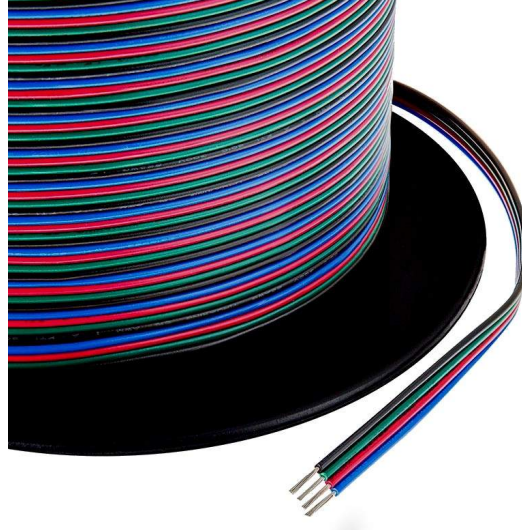

**LED  
HOUSE**  
enlightening  
spaces®

**Кабель 4-проводный 1m 4x0,5mm<sup>2</sup> (flat)**

Код изделия 13205

В ящике 610m