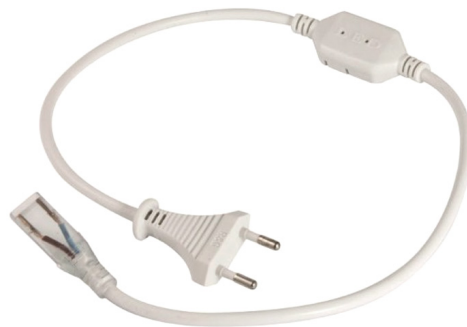

**LED
HOUSE**
enlightening
spaces®

Кабель питания конвертер 230V светодиодной ленты. 230V IP20

Код изделия 13461

Напряжение питания 230V

Защитное стекло IP20