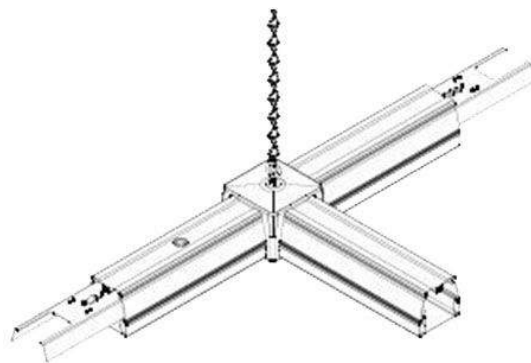

**LED
HOUSE**
enlightening
spaces®

Шина питания Corner T белый 230V IP20

Код изделия 13661

Гарантия	5 года / лет
Напряжение питания	230V
Защитное стекло	IP20
Цвет корпуса	белый