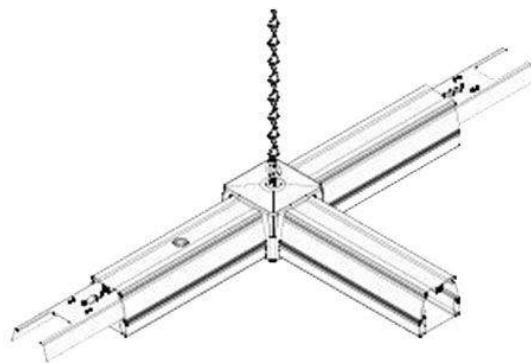

**LED
HOUSE**
enlightening
spaces®

Шина питания Corner T белый 230V IP20

Код изделия 13661

| | |
|--------------------|--------------|
| Гарантия | 5 года / лет |
| Напряжение питания | 230V |
| Защитное стекло | IP20 |
| Цвет корпуса | белый |