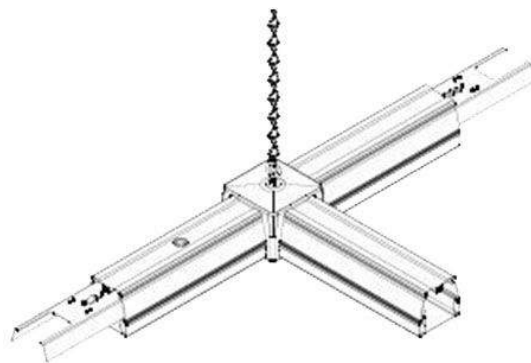

**LED  
HOUSE**  
enlightening  
spaces®

**Шина питания Corner T белый 230V IP20**

Код изделия 13661

Гарантия	5 года / лет
Напряжение питания	230V
Защитное стекло	IP20
Цвет корпуса	белый