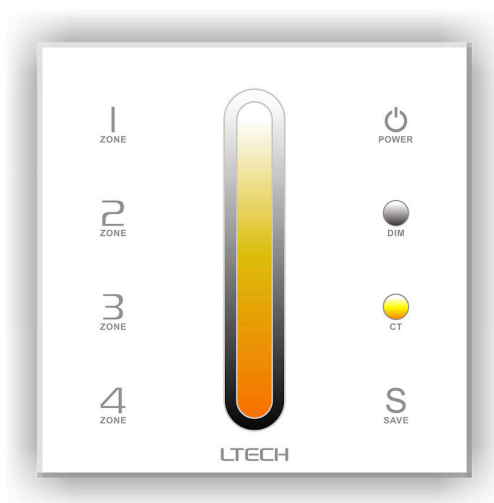

LTECH

Панель управления LTECH DX6 4 zone, 2.4GHz + DMX512 белый 230V

Код изделия 13705

Бренд	LTECH
Напряжение питания	230V
Длина	86.0mm
Ширина	86.0mm
Высота	36.0mm
Вес	225g
Цвет корпуса	белый
Рабочая температура	-20°C~60°C
Сертификаты	CE, RoHS