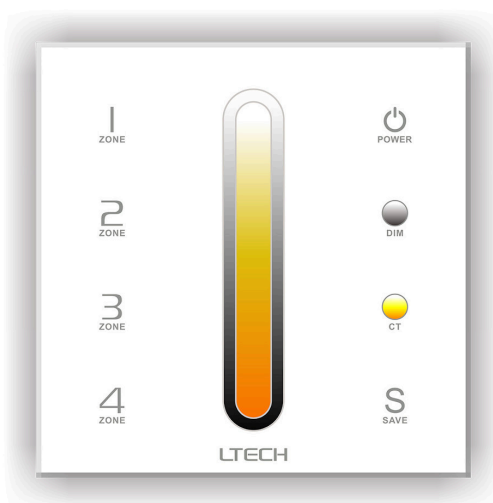

## Панель управления LTECH DX6 4 zone, 2.4GHz + DMX512 белый 230V

Код изделия 13705

Бренд	LTECH
Напряжение питания	230V
Длина	86.0mm
Ширина	86.0mm
Высота	36.0mm
Вес	225 g
Цвет корпуса	белый
Рабочая температура	-20°C~60°C
Сертификаты	CE, RoHS