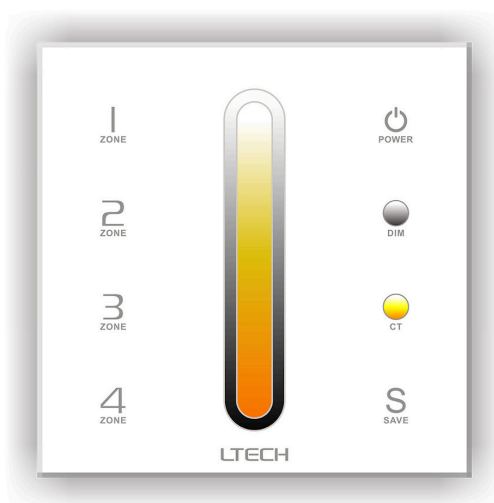

## Панель управления LTECH DX6 4 zone, 2.4GHz + DMX512 белый 230V

Код изделия 13705

Бренд	LTECH
Напряжение питания	230V
Длина	86.0mm
Ширина	86.0mm
Высота	36.0mm
Вес	225g
Цвет корпуса	белый
Рабочая температура	-20°C~60°C
Сертификаты	CE, RoHS