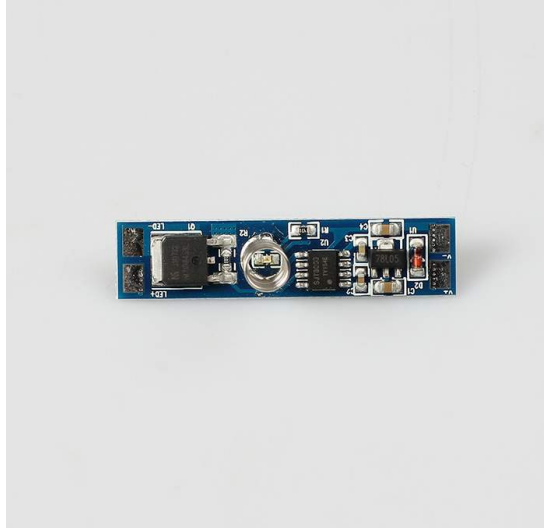

## Выключатель ON OFF + DIM 12-24V IP20 PUSH

Код изделия 13880

Мощность: 96 Вт для 12 В или 192 Вт для 24 В.

Быстрое касание: включение / выключение.

Длительное касание: затемнение.

Гарантия	2 года / лет
Напряжение питания	12-24V
Регулируемая яркость	PUSH
Номинальный ток	5A
Защитное стекло	IP20
Длина	56.0mm
Ширина	10.0mm
Высота	9.0mm