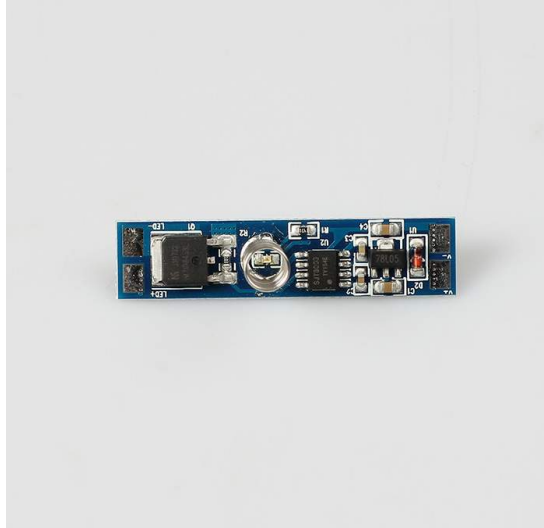

LED HOUSE

enlightening
spaces®

Выключатель ON OFF + DIM 12-24V IP20 PUSH

Код изделия 13880

Мощность: 96 Вт для 12 В или 192 Вт для 24 В.

Быстрое касание: включение / выключение.

Длительное касание: затемнение.

Гарантия	2 года / лет
Напряжение питания	12-24V
Регулируемая яркость	PUSH
Номинальный ток	5A
Защитное стекло	IP20
Длина	56.0mm
Ширина	10.0mm
Высота	9.0mm