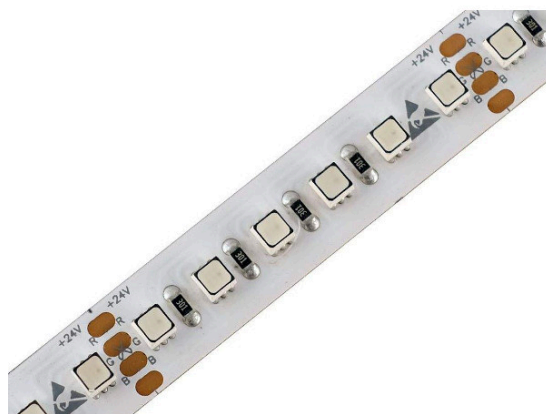

REVAL BULB

LED полоска REVAL BULB 120LED 1m 24V 28.8W 1040lm 120° IP20 RGB

Код изделия 13966

REVAL BULB 3535 [Светодиодная лента](#) для создания атмосферы в сухих внутренних помещениях!

Светодиоды имеют длительный срок службы по сравнению с другими источниками света, что снижает затраты на обслуживание и частую смену лампочек.

Эта светодиодная лента добавляет RGB (красный, зеленый, синий) свет в комнату, что делает её отличным инструментом для создания световых эффектов!

Указанная цена за метр ленты.

Цветовая температура	RGB RGB
Световой поток	1040люмена(ов)
Эффективность светильника lm79	36lm/W
Гарантия	5 года / лет
Светодиодный чип	SMD3535
Бренд	REVAL BULB
Напряжение питания	24V
Мощность	28.8W
Угол линзы	120°
Sdcm - macadam ellipses	3
Защитное стекло	IP20
Срок службы	50000h
Длина	1000.0mm
Ширина	12.0mm
Высота	3.4mm
Минимальная длина	50.0mm
Сертификаты	CE, RoHS
Eprel	1254602