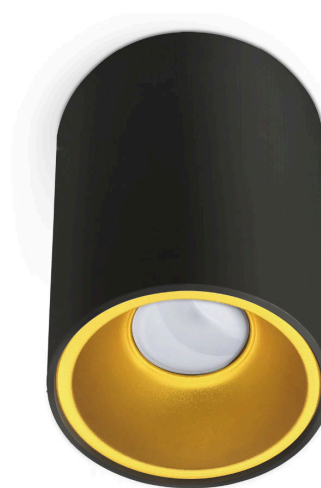

**LED
HOUSE**
enlightening
spaces®

Рамка светильника KIVI черный / золотой круглый 230V GU10 IP20

Код изделия 14134

Эффективный накладной [потолочный светильник](#). Подходит для освещения различных внутренних помещений.

Светодиодная лампа не включена в комплект!
Может быть установлен как на стену, так и на потолок.

Осветите свой мир с помощью профессионалов LED House - [посмотрите наш портфолио проектов здесь!](#)

Напряжение питания	230V
Максимальная мощность	35W
Гнездо	GU10
Защитное стекло	IP20
Высота	140.0mm
Диаметр	97.0mm
В ящике	20шт
Цвет корпуса	черный / золотой
Материал корпуса	алюминий
Полировка	коврик
Форма	круглый
Эксплуатационная среда	для внутреннего использования