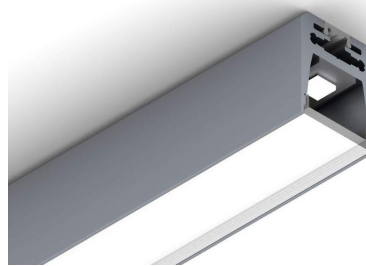

## Алюминиевый профиль Alu Swiss 20

Код изделия 14184

Накладной алюминиевый профиль - это практичный метод для эффективной установки светодиодной ленты. С алюминиевым профилем нет риска, что светодиодная лента сместится, а крышка профиля обеспечивает равномерное и уютное распределение света.

Профиль прочный, но легкий, что обеспечивает долгий срок службы и стабильность. Установить накладной алюминиевый профиль очень просто.

Алюминиевый профиль идеально подходит для использования в различных помещениях. На кухне светодиодная лента с высокой мощностью в алюминиевом профиле хорошо работает над рабочей поверхностью. В гостиной эта комбинация может создать уютное акцентное освещение. Продукция с высоким уровнем IP идеально подходит для ванных комнат, а в розничной торговле светодиодные ленты с алюминиевыми профилями идеально подходят для выделения продуктов!

Максимальная мощность	22W
Длина	2000.0mm
Ширина	20.0mm
Высота	24.7mm
Материал корпуса	алюминий
Полировка	коврик