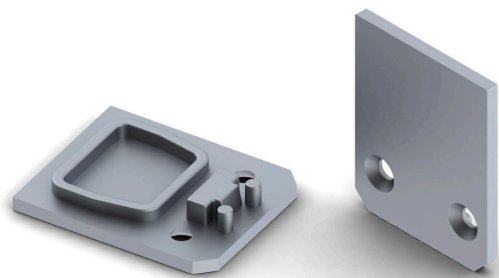

**LED
HOUSE**
enlightening
spaces®

Накладка Alu Swiss 20

Код изделия 14185