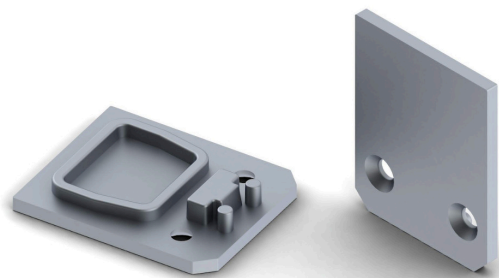

**LED  
HOUSE**  
enlightening  
spaces®

**Накладка Alu Swiss 20**

Код изделия 14185