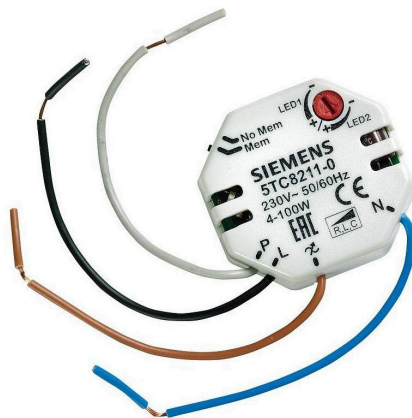

SIEMENS

Выключатель SIEMENS 5TC8211-0 4-100 W 230V 100W TRIAC / PUSH

Код изделия 14444

Бренд	SIEMENS
Напряжение питания	230V
Регулируемая яркость	TRIAC / PUSH
Напряжение на выходе	230V
Мощность	100W
Максимальная мощность	100W
Длина	45.0mm
Ширина	45.0mm
Высота	12.0mm
Вес	23 g
Рабочая температура	0°C~40°C
Сертификаты	CE, RoHS
Сайт производителя	mall.industry.siemens.com/mall/en/WWW/Catalog/Product/5TC8211-0