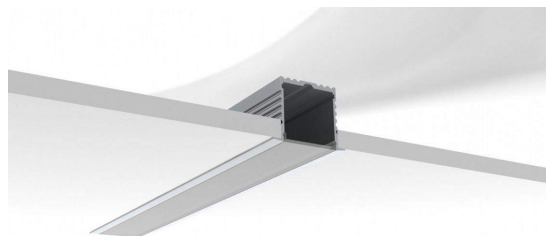

LED HOUSE

enlightening
spaces®

Алюминиевый профиль ALU PowerLine RPL 35mm 2m

Код изделия 14509

Длина 2000.0mm

Ширина 35.0mm

Высота 35.0mm