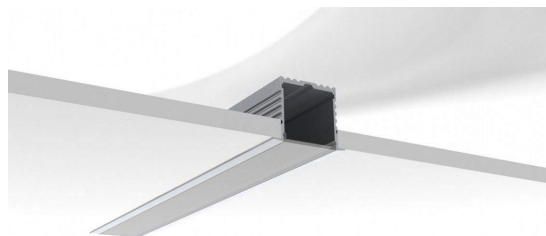

## Алюминиевый профиль ALU PowerLine RPL 35mm 2m

Код изделия 14509

Длина 2000.0mm

Ширина 35.0mm

Высота 35.0mm