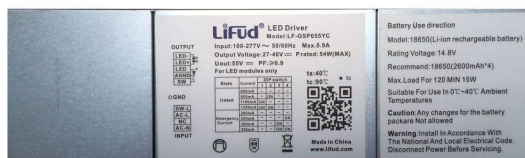

LED HOUSE

enlightening
spaces®

Аккумулятор LIFUD 120min LF-GSP055YC 230V 40W

Код изделия 14549

Бренд	LIFUD
Напряжение питания	230V
Напряжение на выходе	27-40V
Мощность	40W
Номинальный ток	1100mA
Сертификаты	CE, RoHS