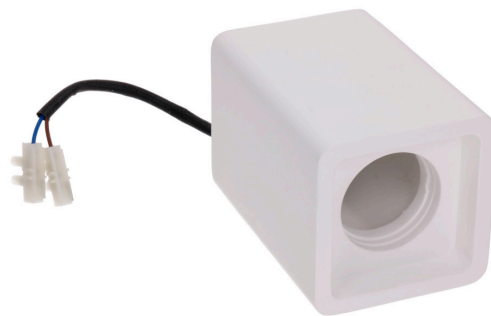

ART of LIGHT

Потолочный светильник Art of Light NAOS белый 230V 35W GU10

Код изделия 14744

Типсовая рама.

Бренд	Art of Light
Напряжение питания	230V
Мощность	35W
Гнездо	GU10
Длина	90.0mm
Ширина	90.0mm
Высота	135.0mm
Цвет корпуса	белый
Материал корпуса	гипс
Полировка	коврик
Эксплуатационная среда	для внутреннего использования
Сертификаты	CE