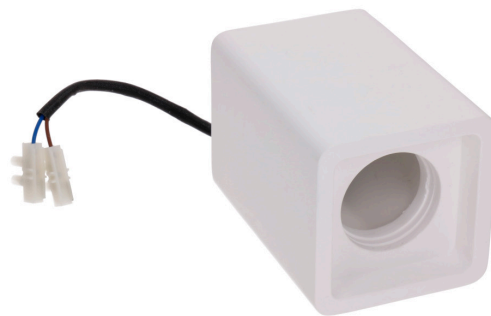

## Потолочный светильник Art of Light NAOS белый 230V 35W GU10

Код изделия 14744

Типсовая рама.

Бренд	Art of Light
Напряжение питания	230V
Мощность	35W
Гнездо	GU10
Длина	90.0mm
Ширина	90.0mm
Высота	135.0mm
Цвет корпуса	белый
Материал корпуса	гипс
Полировка	коврик
Эксплуатационная среда	для внутреннего использования
Сертификаты	CE