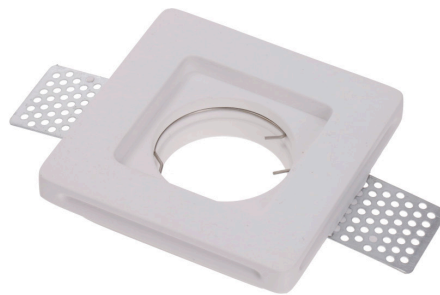

ART of LIGHT

Гипсовый светильник Art of Light NEVE белый квадратный 230V 35W GU10

Код изделия 14746

| | |
|---------------------------------|-------------------------------|
| Бренд | Art of Light |
| Напряжение питания | 230V |
| Мощность | 35W |
| Гнездо | GU10 |
| Длина | 100.0mm |
| Ширина | 100.0mm |
| Высота | 27.0mm |
| Диаметр отверстия для установки | 103 x 103mm |
| Цвет корпуса | белый |
| Материал корпуса | гипс |
| Полировка | коврик |
| Форма | квадратный |
| Эксплуатационная среда | для внутреннего использования |
| Сертификаты | CE |