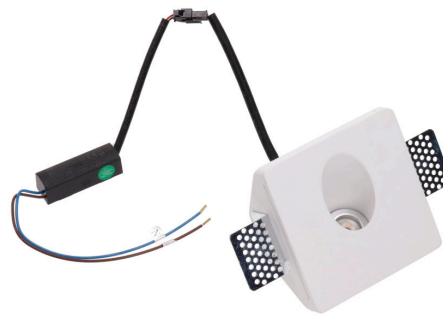

ART of LIGHT

Настенный LED светильник Art of Light MARCO белый квадрат 230V 1W 85lm 3000K теплый белый

Код изделия 14751

Цветовая температура	теплый белый 3000K
Световой поток	85люмена(ов)
Эффективность светильника lm/W	85lm/W
Бренд	Art of Light
Напряжение питания	230V
Мощность	1W
Длина	100.0mm
Ширина	100.0mm
Высота	42.0mm
Диаметр отверстия для установки	103 x 103mm
Цвет корпуса	белый
Материал корпуса	гипс
Полировка	коврик
Форма	квадрат
Эксплуатационная среда	для внутреннего использования
Сертификаты	CE
Класс энергопотребления	