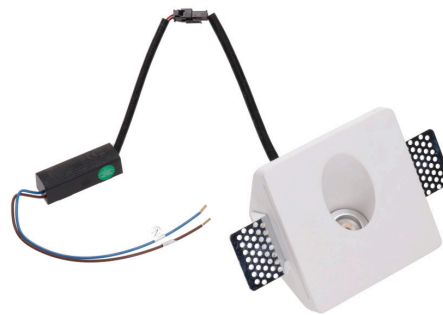

## Настенный LED светильник Art of Light MARCO белый квадрат 230V 1W 85lm 3000K теплый белый

Код изделия 14751

Цветовая температура	теплый белый 3000K
Световой поток	85люмена(ов)
Эффективность светильника lm/W	85lm/W
Бренд	Art of Light
Напряжение питания	230V
Мощность	1W
Длина	100.0mm
Ширина	100.0mm
Высота	42.0mm
Диаметр отверстия для установки	103 x 103mm
Цвет корпуса	белый
Материал корпуса	гипс
Полировка	коврик
Форма	квадратный
Эксплуатационная среда	для внутреннего использования
Сертификаты	CE
Класс энергопотребления	