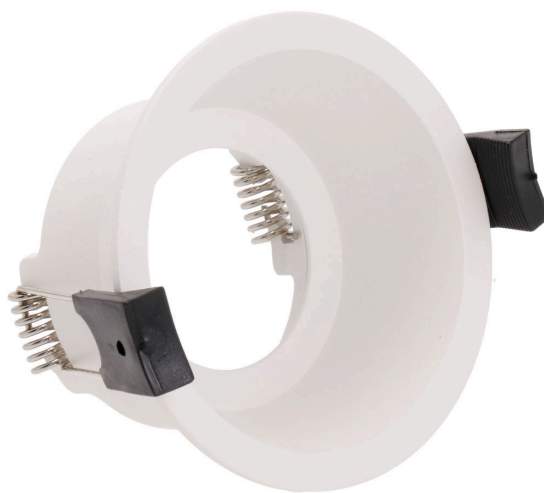

**LED  
HOUSE**  
enlightening  
spaces®

**Рамка светильника DL170-75-A белый круглый GU10 IP20**

Код изделия 14849

Гнездо	GU10
Защитное стекло	IP20
Высота	50.0mm
Диаметр	85.0mm
Диаметр отверстия для установки	75mm
В ящике	100шт
Цвет корпуса	белый
Материал корпуса	алюминий
Полировка	коврик
Форма	круглый