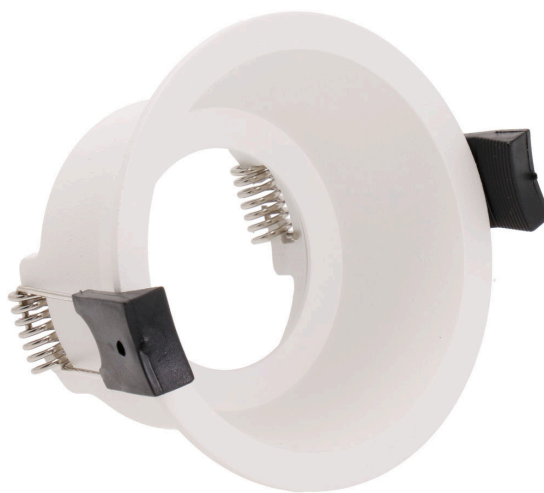

**LED
HOUSE**
enlightening
spaces®

Рамка светильника DL170-75-A белый круглый

Код изделия 14849

Высота	50.0mm
Диаметр	85.0mm
Диаметр отверстия для установки	75mm
В ящике	100шт
Цвет корпуса	белый
Материал корпуса	алюминий
Полировка	коврик
Форма	круглый