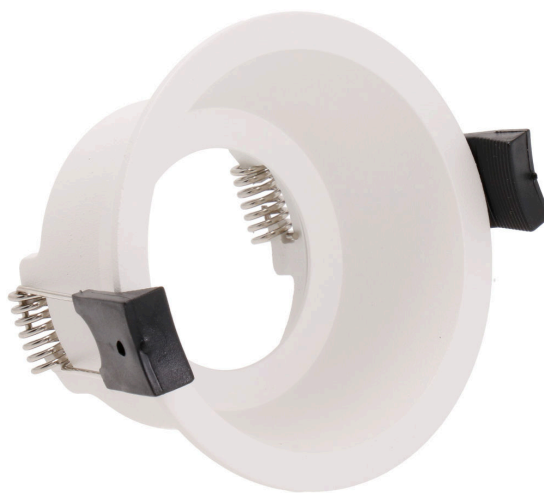

**LED
HOUSE**
enlightening
spaces®