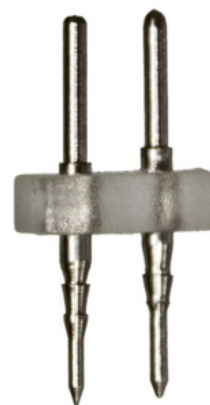

**LED
HOUSE**
enlightening
spaces®

Соединитель вилка для светодиодной полосы 230В

Код изделия 15012