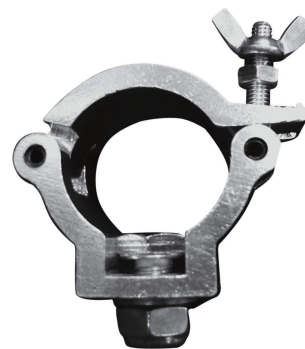

**LED
HOUSE**
enlightening
spaces®

Монтажный зажим Mounting coupler 100kg 35mm черный

Код изделия 15027

Цвет корпуса черный