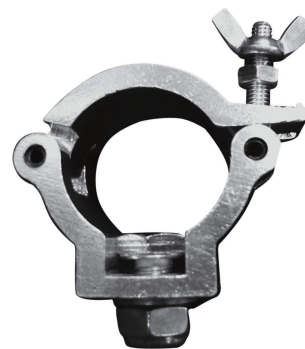

**LED
HOUSE**
enlightening
spaces®

Монтажный зажим Mounting coupler 200kg 50mm черный

Код изделия 15028

Цвет корпуса черный