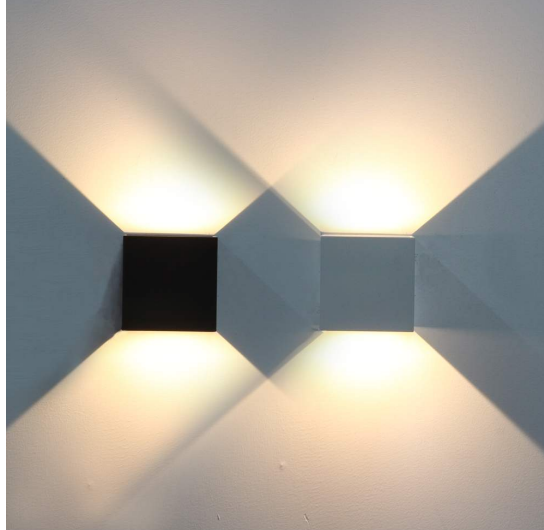

**LED
HOUSE**
enlightening
spaces®

Фасадные светильник A100 черный 230V 12W 840lm IP65 830

Код изделия 15037

An impressive facade light, whose beams of light illuminate on both sides. A square-shaped wall light is well suited for illuminating the walls of private houses with mood lighting in the garden.

Цветовая температура	теплый белый 3000K
Световой поток	840люмена(ов)
Эффективность светильника lm79	70lm/W
Напряжение питания	230V
Мощность	12W
Cri	80
Защитное стекло	IP65
Срок службы	25000h
Ширина	100.0mm
Высота	100.0mm
Вес	500g
Цвет корпуса	черный
Материал корпуса	алюминий
Полировка	коврик
Эксплуатационная среда	для наружного использования
Сертификаты	CE, RoHS
Класс энергопотребления	