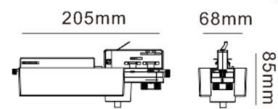

**LED
HOUSE**
enlightening
spaces®

Inside Size: L109*W60*H36mm

Шина питания 482-V черный

Код изделия 15096

| | |
|------------------------|-------------------------------|
| Длина | 205.0mm |
| Ширина | 68.0mm |
| Высота | 85.0mm |
| Цвет корпуса | черный |
| Материал корпуса | пластик |
| Эксплуатационная среда | для внутреннего использования |