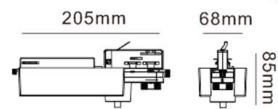

**LED
HOUSE**
enlightening
spaces®

Inside Size: L109*W60*H36mm

Шина питания 482-V черный

Код изделия 15096

Длина	205.0mm
Ширина	68.0mm
Высота	85.0mm
Цвет корпуса	черный
Материал корпуса	пластик
Эксплуатационная среда	для внутреннего использования