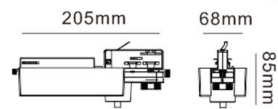

**LED  
HOUSE**  
enlightening  
spaces®

Inside Size: L109\*W60\*H36mm

## Шина питания 482-V черный

Код изделия 15096

Длина	205.0mm
Ширина	68.0mm
Высота	85.0mm
Цвет корпуса	черный
Материал корпуса	пластик
Эксплуатационная среда	для внутреннего использования