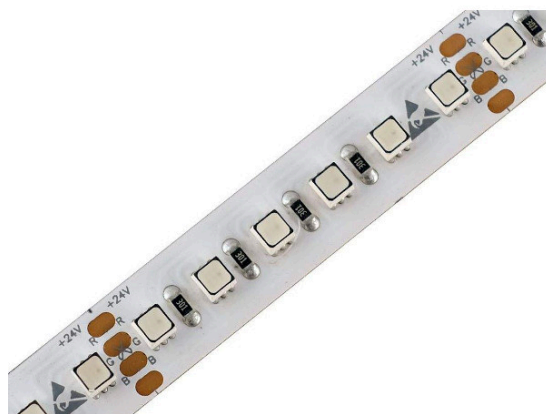

# REVAL BULB

## LED полоска REVAL BULB 60LED 1m 24V 14.4W 520lm 120° IP20 RGB

Код изделия 15186

REVAL BULB 3535 [Светодиодная лента](#) для создания атмосферы в сухих внутренних помещениях!

Светодиоды имеют длительный срок службы по сравнению с другими источниками света, что снижает затраты на обслуживание и частую смену лампочек.

Эта светодиодная лента добавляет RGB (красный, зеленый, синий) свет в комнату, что делает её отличным инструментом для создания световых эффектов!

Указанная цена за метр ленты.

Цветовая температура	RGB RGB
Световой поток	520люмена(ов)
Эффективность светильника lm79	36lm/W
Гарантия	5 года / лет
Светодиодный чип	SMD3535
Бренд	<a href="#">REVAL BULB</a>
Напряжение питания	24V
Мощность	14.4W
Угол линзы	120°
Sdcm - macadam ellipses	3
Защитное стекло	IP20
Длина	1000.0mm
Ширина	12.0mm
Высота	4.0mm
Минимальная длина	100.0mm
Сертификаты	CE, RoHS
Eprel	<a href="#">1254603</a>
Класс энергопотребления	