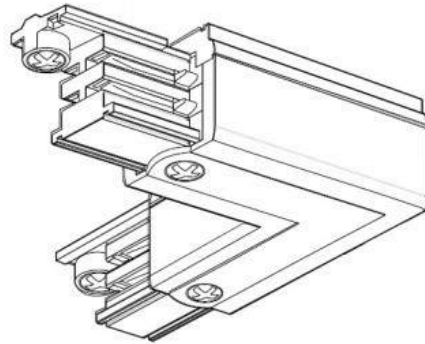

POWERGEAR[®]
EUROPE

Шина питания POWERGEAR 3F L Connector PRO-0435 L-W слева белый 230V

Код изделия 15549

Бренд [POWERGEAR](#)
Напряжение питания 230V
В упаковке 18шт
В ящике 108шт
Цвет корпуса белый
Сертификаты CE
Сайт производителя powergear.eu/